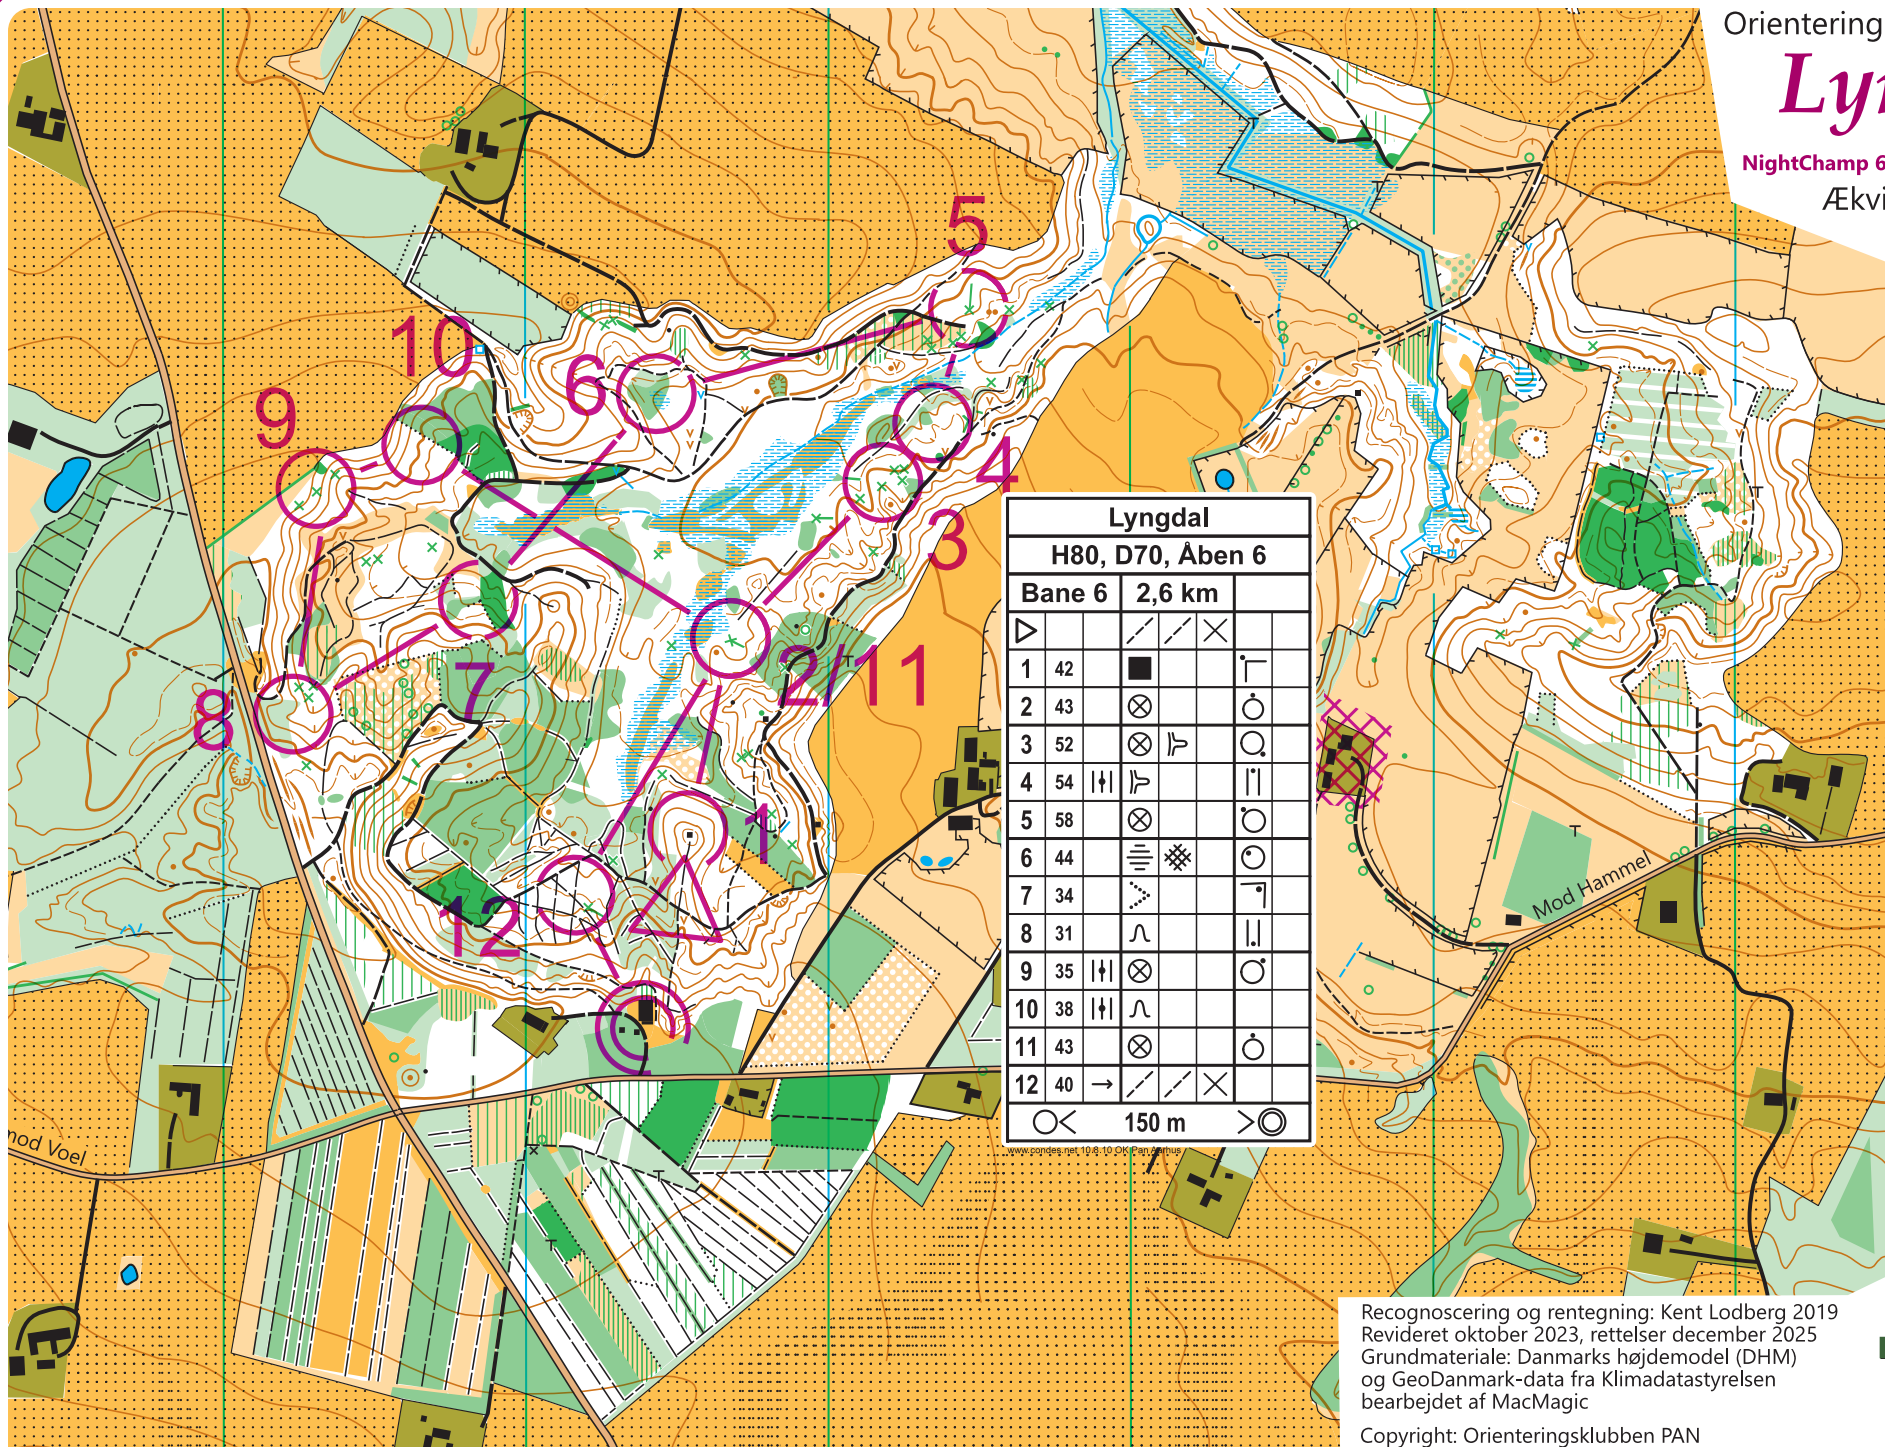

Orienteringskort

Lyngdal

NightChamp 6. afdeling 26/2/2026

Ækvidistance 2,5 m

1:7.500

Lyngdal				
H80, D70, Åben 6				
Bane 6		2,6 km		
▷		⊘	⊘	⊘
1	42	■		┘
2	43	⊗		○
3	52	⊗	┘	○
4	54		┘	
5	58	⊗		○
6	44		■	○
7	34	∇		┘
8	31	∩		
9	35		⊗	○
10	38		∩	
11	43	⊗		○
12	40	→	⊘	⊘

○ < 150 m > ○

GARMIN

LOBEREN

TRIMTEX

ennova

BEIERHOLM

LEDLENSER

Klimadatastyrelsen

Recognosering og rentegning: Kent Lodberg 2019
Revideret oktober 2023, rettelser december 2025
Grundmateriale: Danmarks højdemodel (DHM)
og GeoDanmark-data fra Klimadatastyrelsen
bearbejdet af MacMagic

Copyright: Orienteringsklubben PAN

OK PAN - 67
jan. 2026