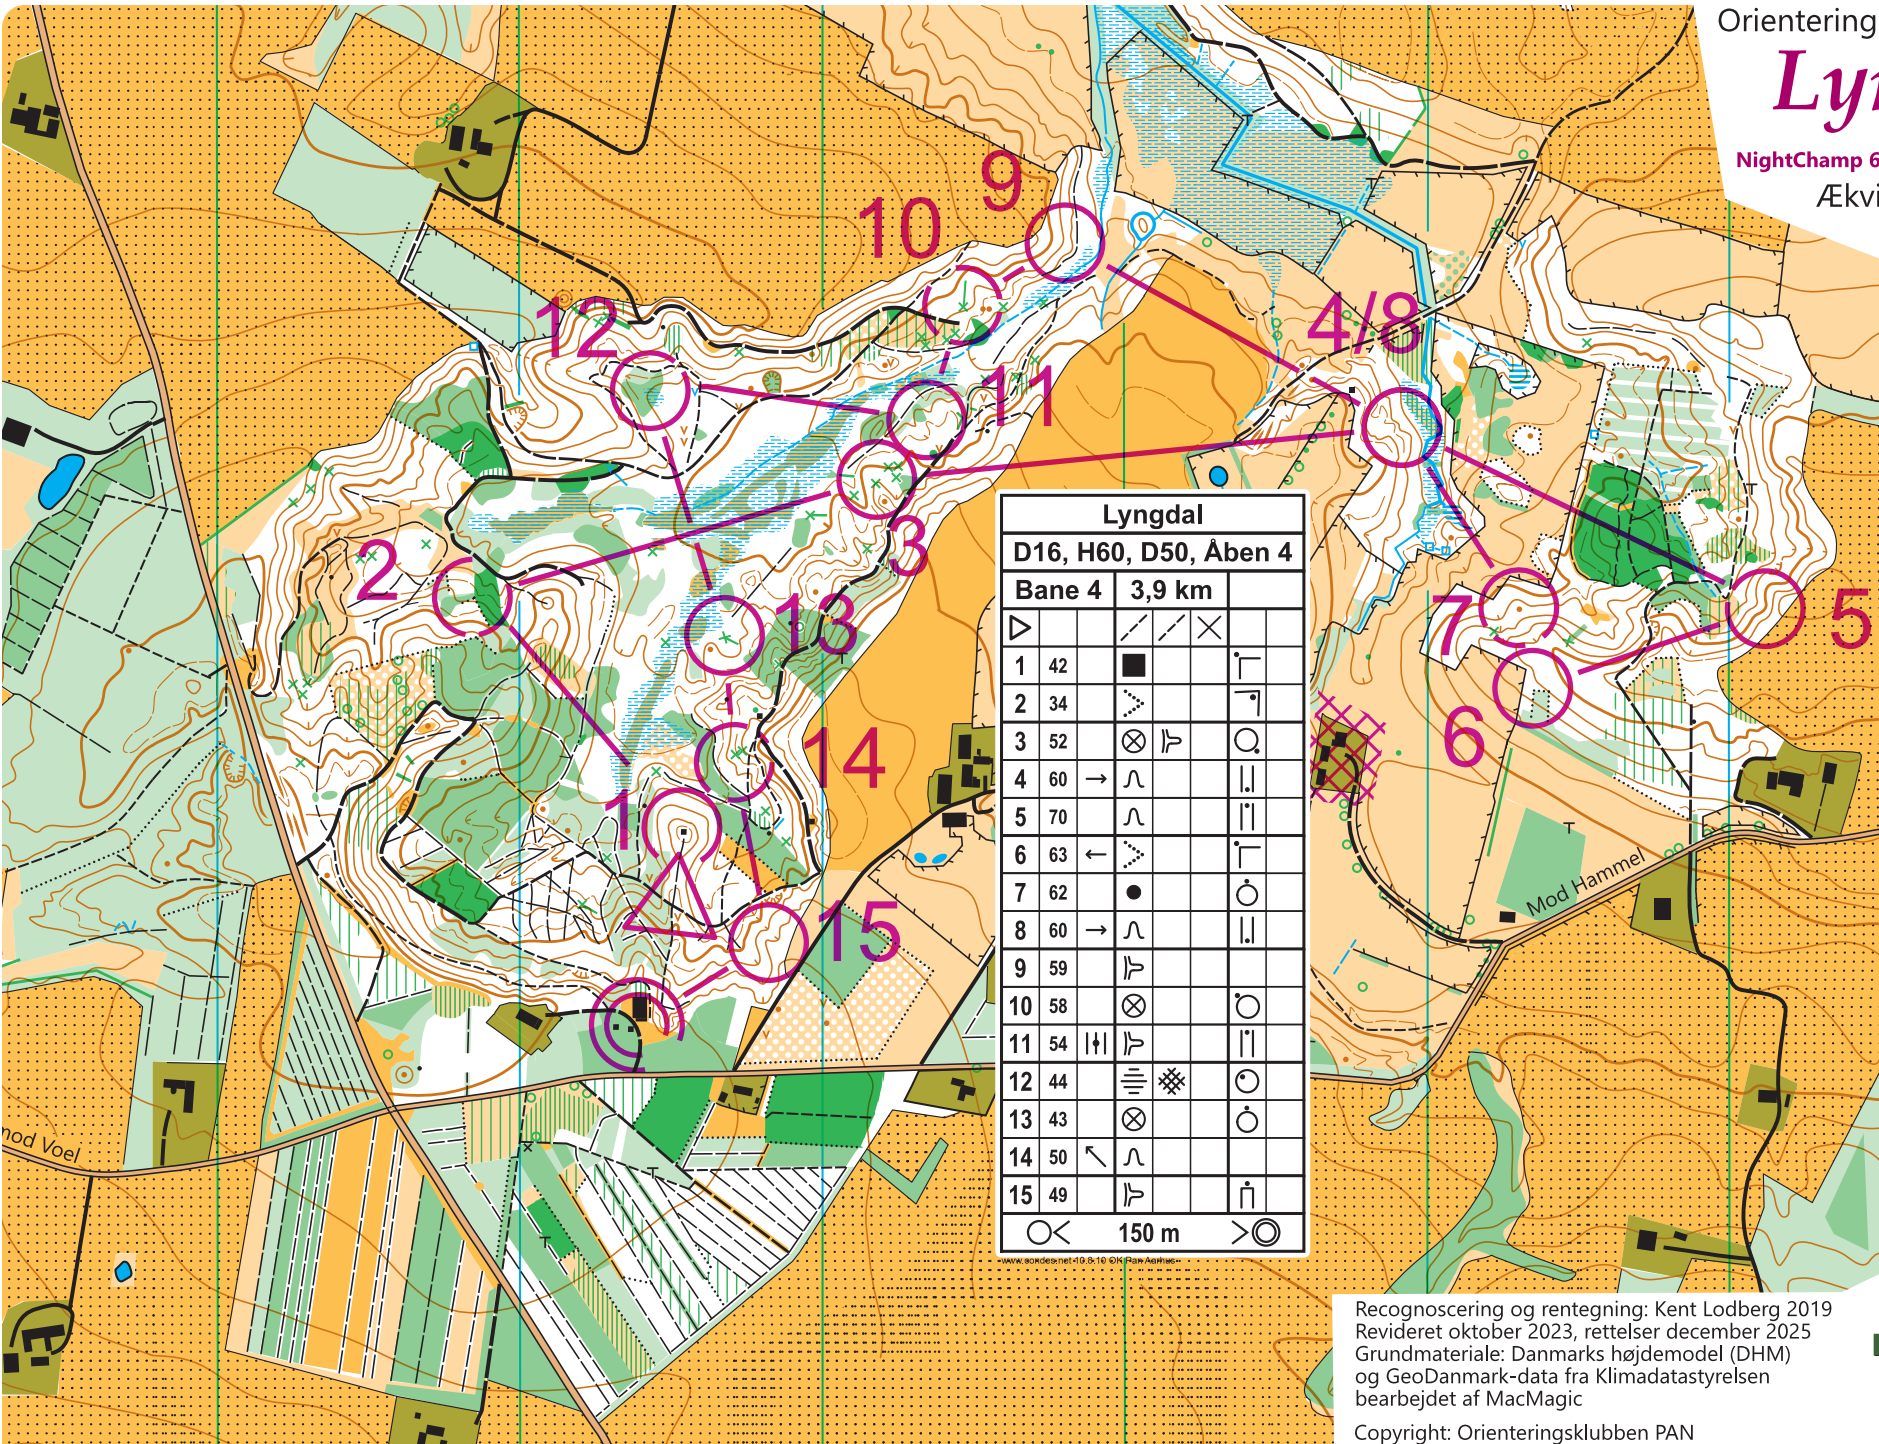

Orienteringskort

Lyngdal

NightChamp 6. afdeling 26/2/2026

Ækvidistance 2,5 m

1:7.500

Lyngdal			
D16, H60, D50, Åben 4			
Bane 4		3,9 km	
▷		▧	×
1	42	■	┌
2	34	▽	└
3	52	⊗	⊙
4	60	→	
5	70	↖	
6	63	←	┌
7	62	●	○
8	60	→	
9	59	└	
10	58	⊗	○
11	54		
12	44		○
13	43	⊗	○
14	50	↖	┌
15	49	└	┌

○ < 150 m > ○

Recognosering og rentegning: Kent Lodberg 2019
Revideret oktober 2023, rettelser december 2025
Grundmateriale: Danmarks højdemodel (DHM)
og GeoDanmark-data fra Klimadatastyrelsen
bearbejdet af MacMagic

Copyright: Orienteringsklubben PAN

OK PAN - 67
jan. 2026