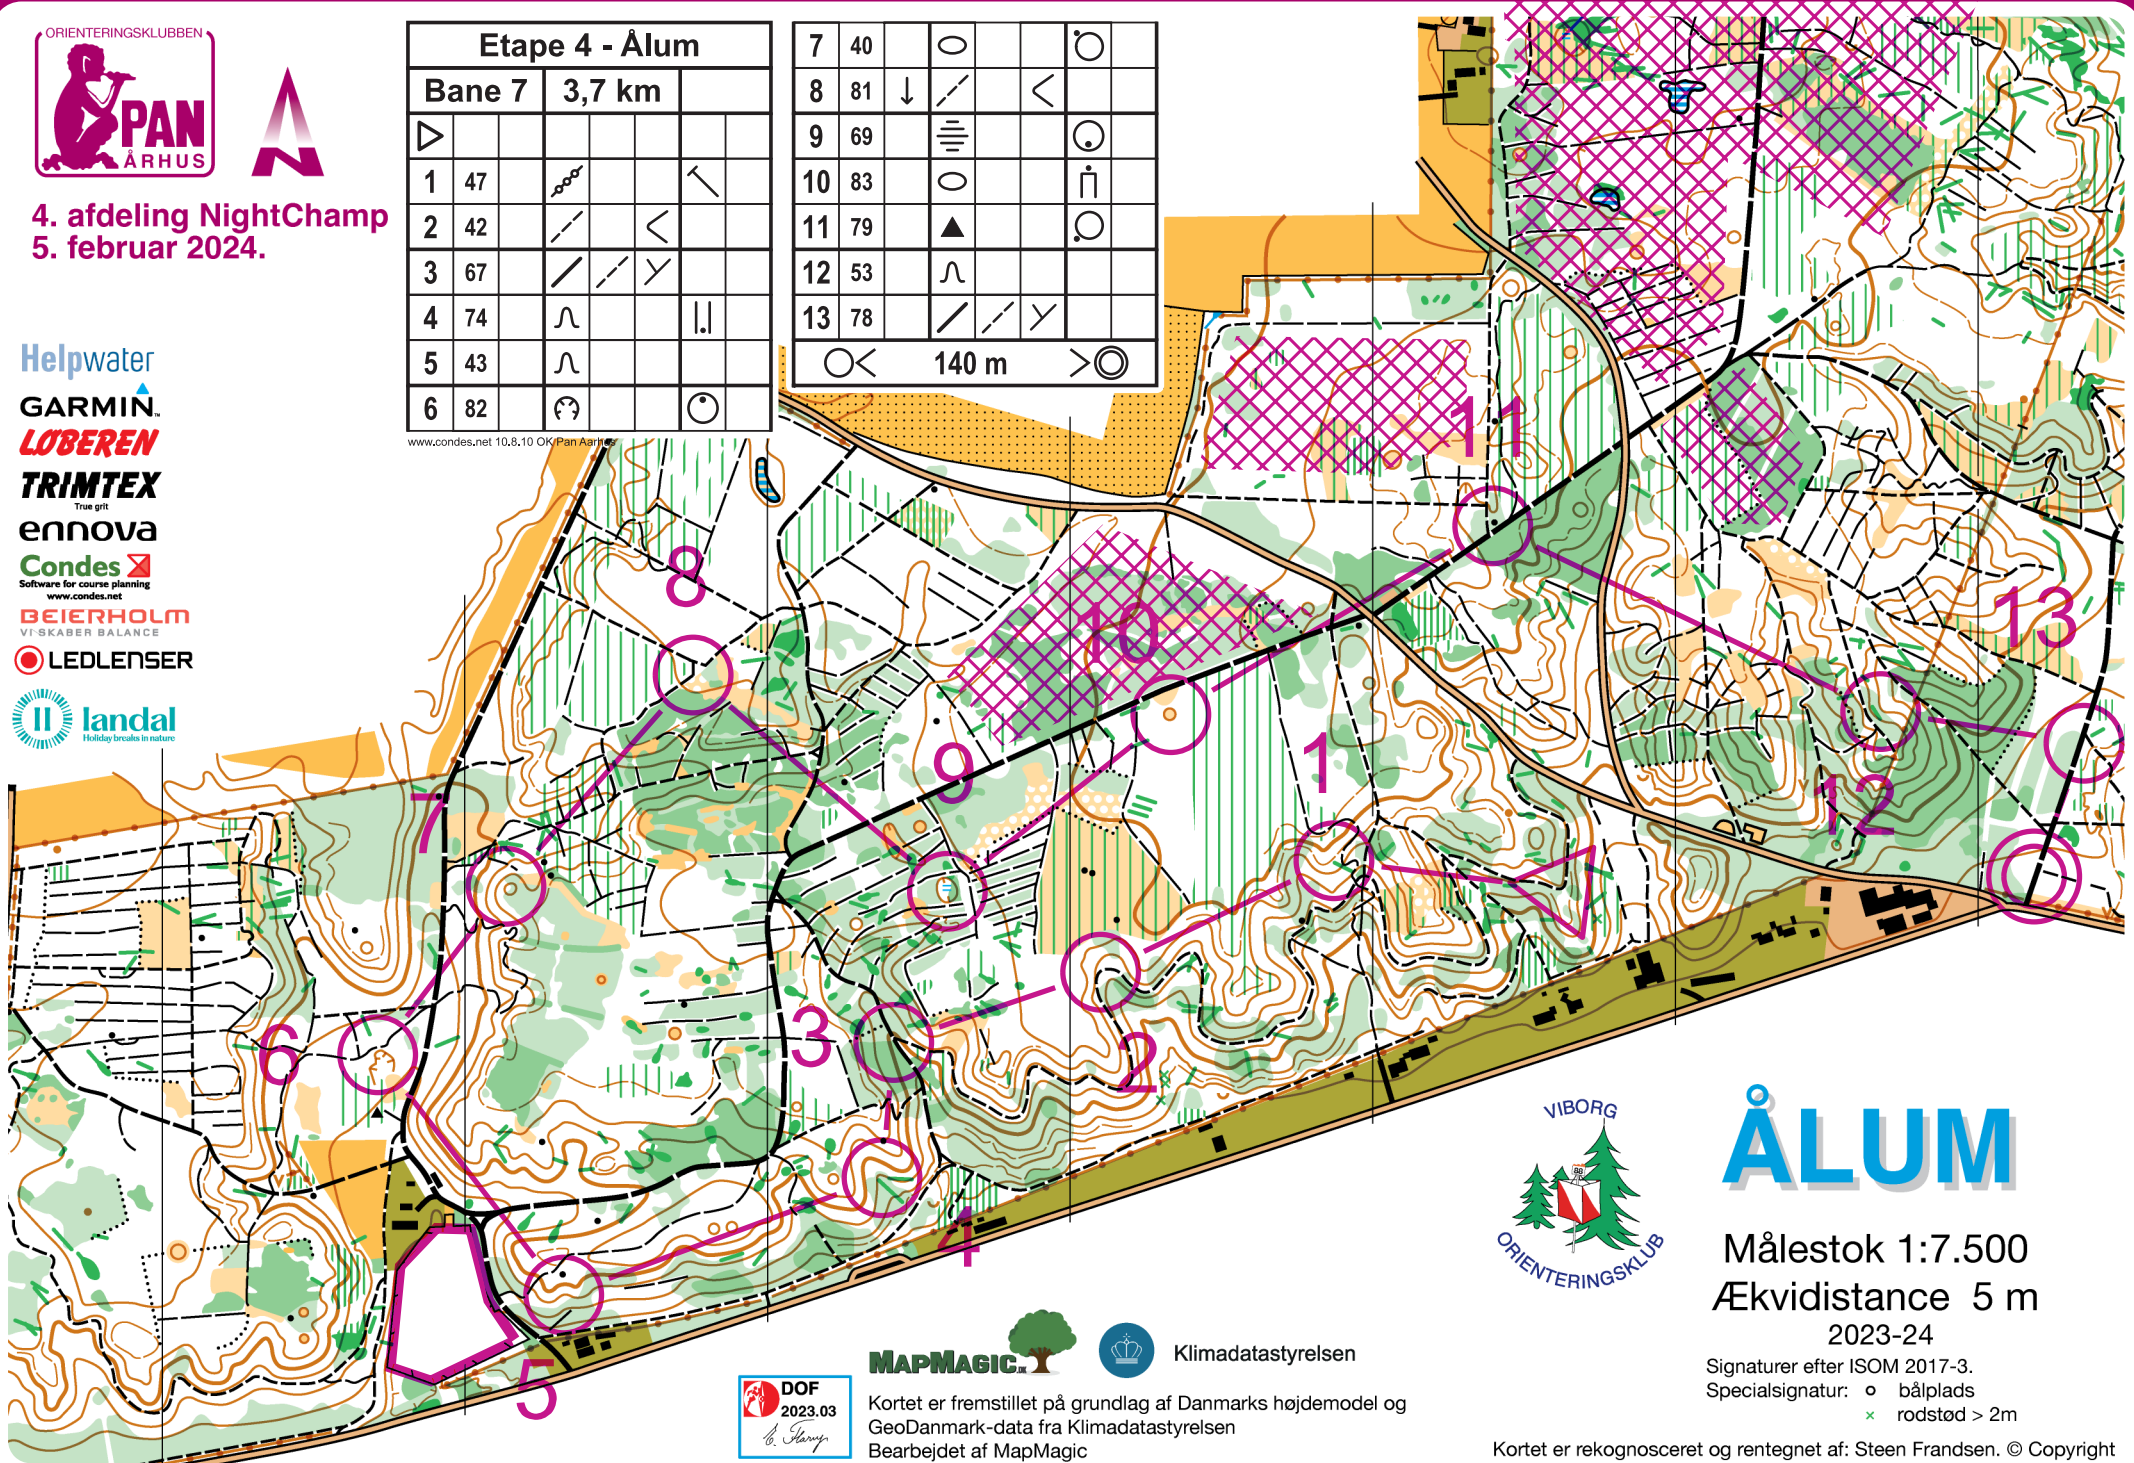

4. afdeling NightChamp
5. februar 2024.

- Helpwater
- GARMIN.
- LOBEREN
- TRIMTEX
True grit
- ennova
- Condes
Software for course planning
www.condes.net
- BEIERHOLM
VI-SKABER BALANCE
- LEDLENSER
- landal
Holiday breaks in nature

Etape 4 - Ålum			
Bane 7	3,7 km		
▷			
1	47		
2	42		
3	67		
4	74		
5	43		
6	82		

www.condes.net 10.8.10 OK/Pan Aarhus

7	40		
8	81		
9	69		
10	83		
11	79		
12	53		
13	78		
140 m			

ÅLUM

Målestok 1:7.500
Ækvidistance 5 m
2023-24

Signaturer efter ISOM 2017-3.
Specialsignatur: ○ bålplads
x rodstød > 2m

MAPMAGIC.
Kortet er fremstillet på grundlag af Danmarks højdemodel og GeoDanmark-data fra Klimadatastyrelsen
Bearbejdet af MapMagic