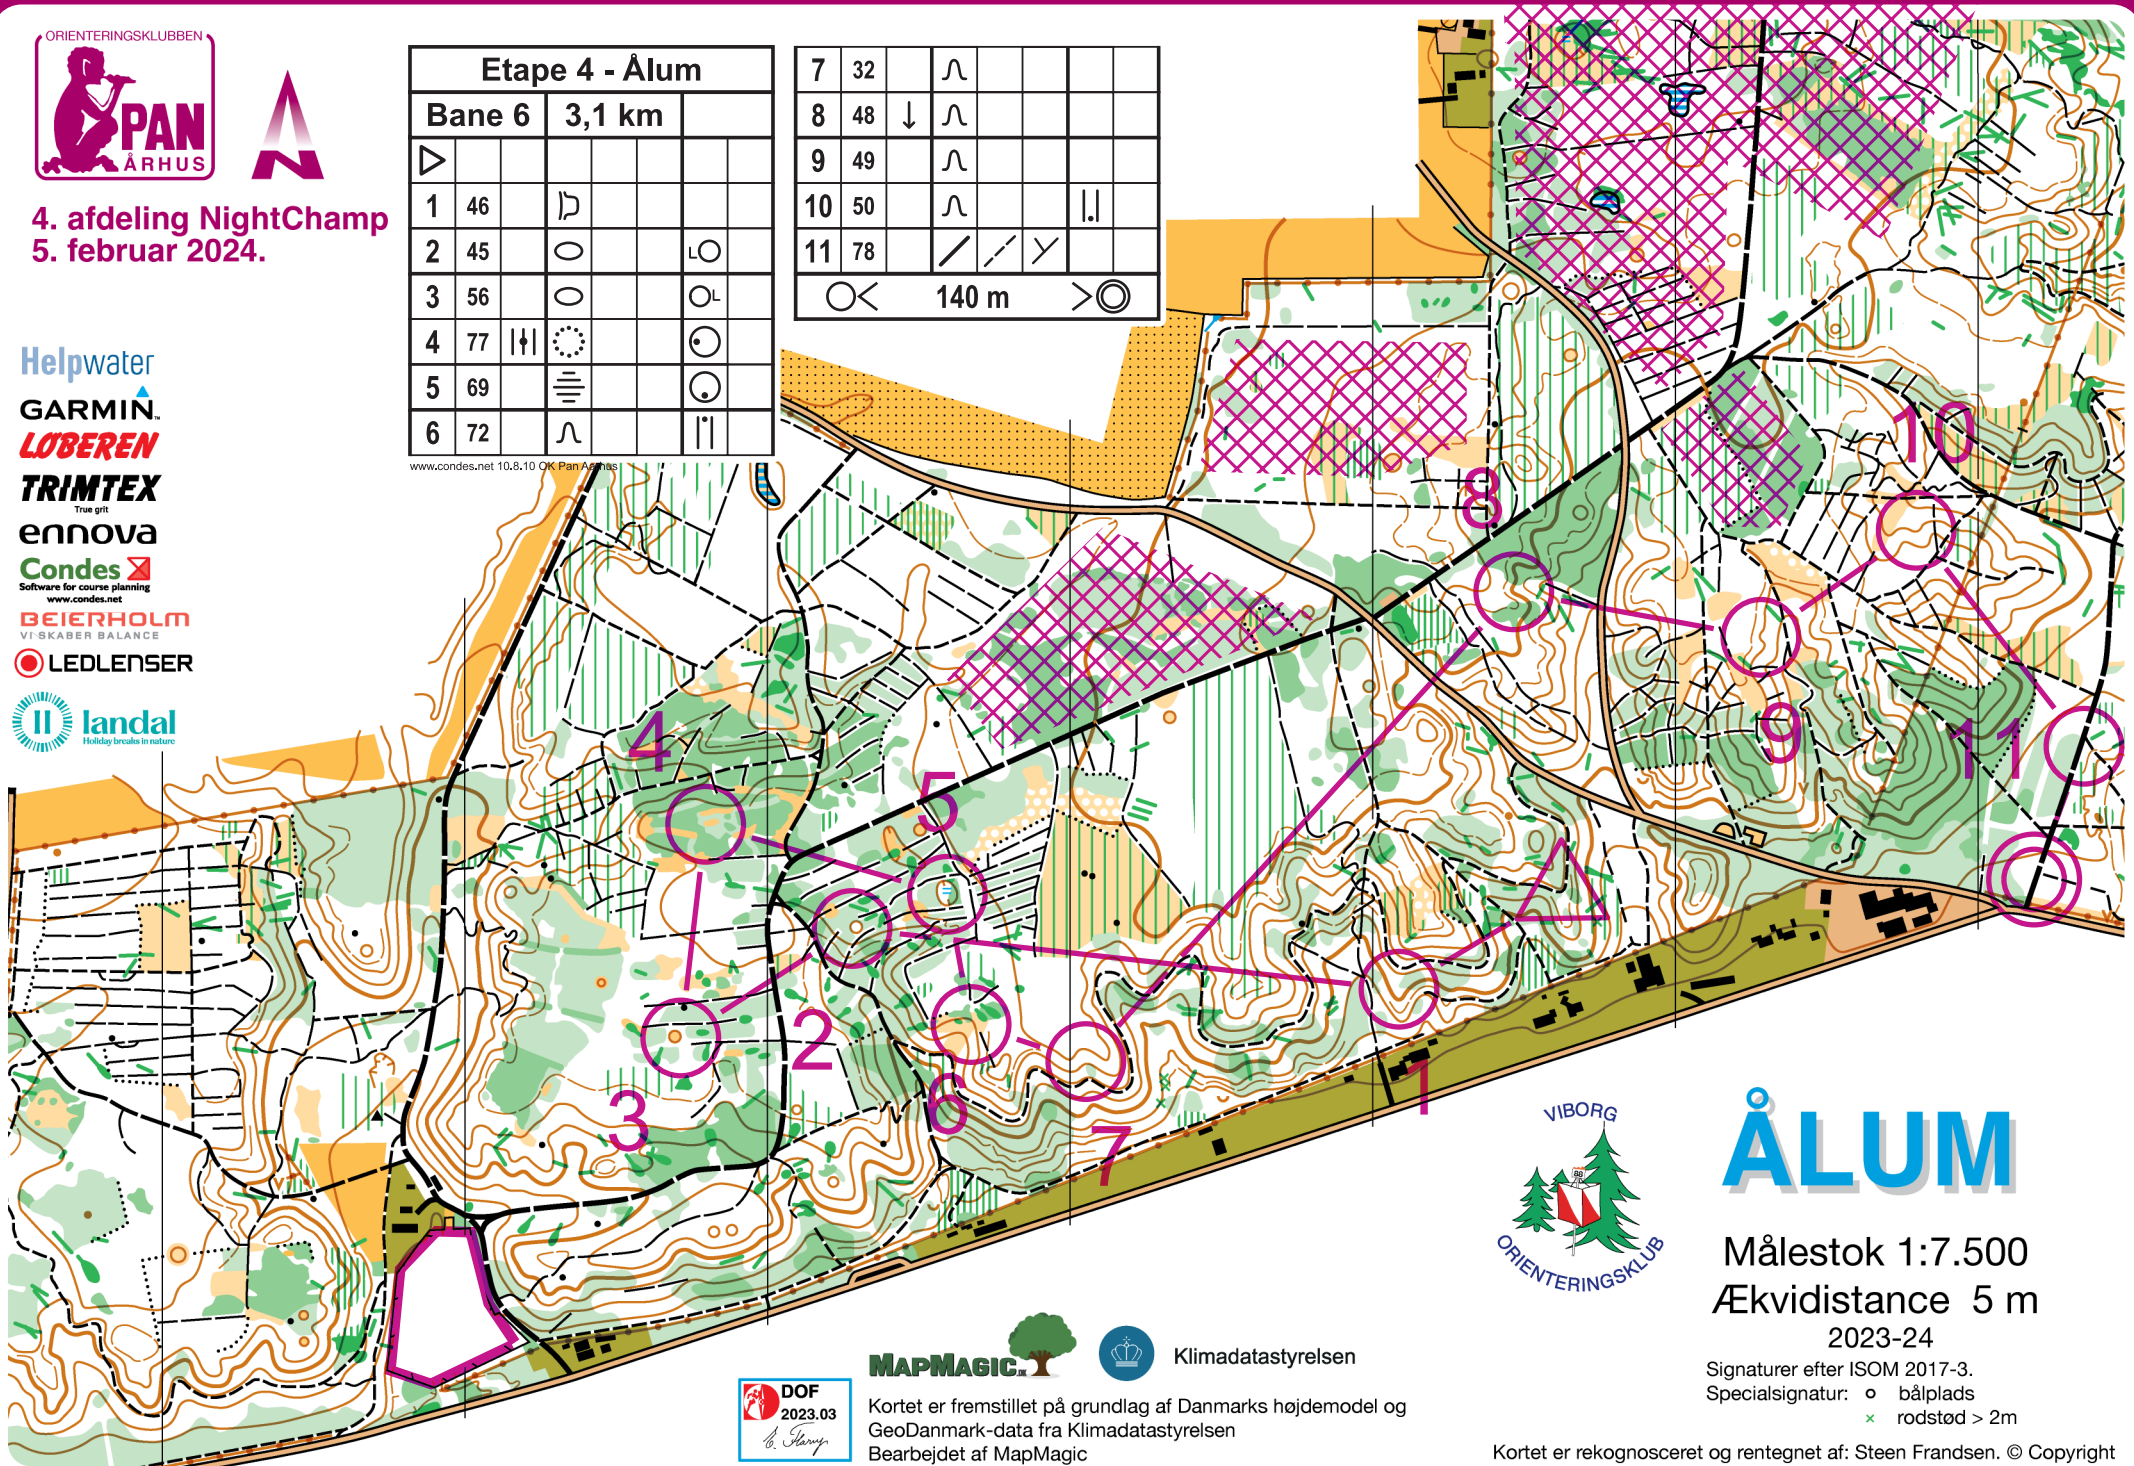

4. afdeling NightChamp
5. februar 2024.

- Helpwater
- GARMIN.
- LOBEREN
- TRIMTEX
True grit
- ennova
- Condes
Software for course planning
www.condes.net
- BEIERHOLM
VI-SKABER BALANCE
- LEDLENSER
- landal
Holiday breaks in nature

Etape 4 - Ålum			
Bane 6	3,1 km		
▷			
1	46	⌒	
2	45	○	LO
3	56	○	OL
4	77	⌒	○
5	69	≡	○
6	72	⌒	

7	32	⌒		
8	48	↓	⌒	
9	49	⌒		
10	50	⌒		
11	78	⌒	⌒	

○ < 140 m > ○

www.condes.net 10.8.10 OK Pan Aarhus

ÅLUM

Målestok 1:7.500
Ækvidistance 5 m
2023-24

Signaturer efter ISOM 2017-3.
Specialsignatur: ○ bålplads
x rodstød > 2m

Kortet er rekognosceret og rentegnet af: Steen Frandsen. © Copyright

Klimadatastyrelsen

Kortet er fremstillet på grundlag af Danmarks højdemodel og GeoDanmark-data fra Klimadatastyrelsen
Bearbejdet af MapMagic