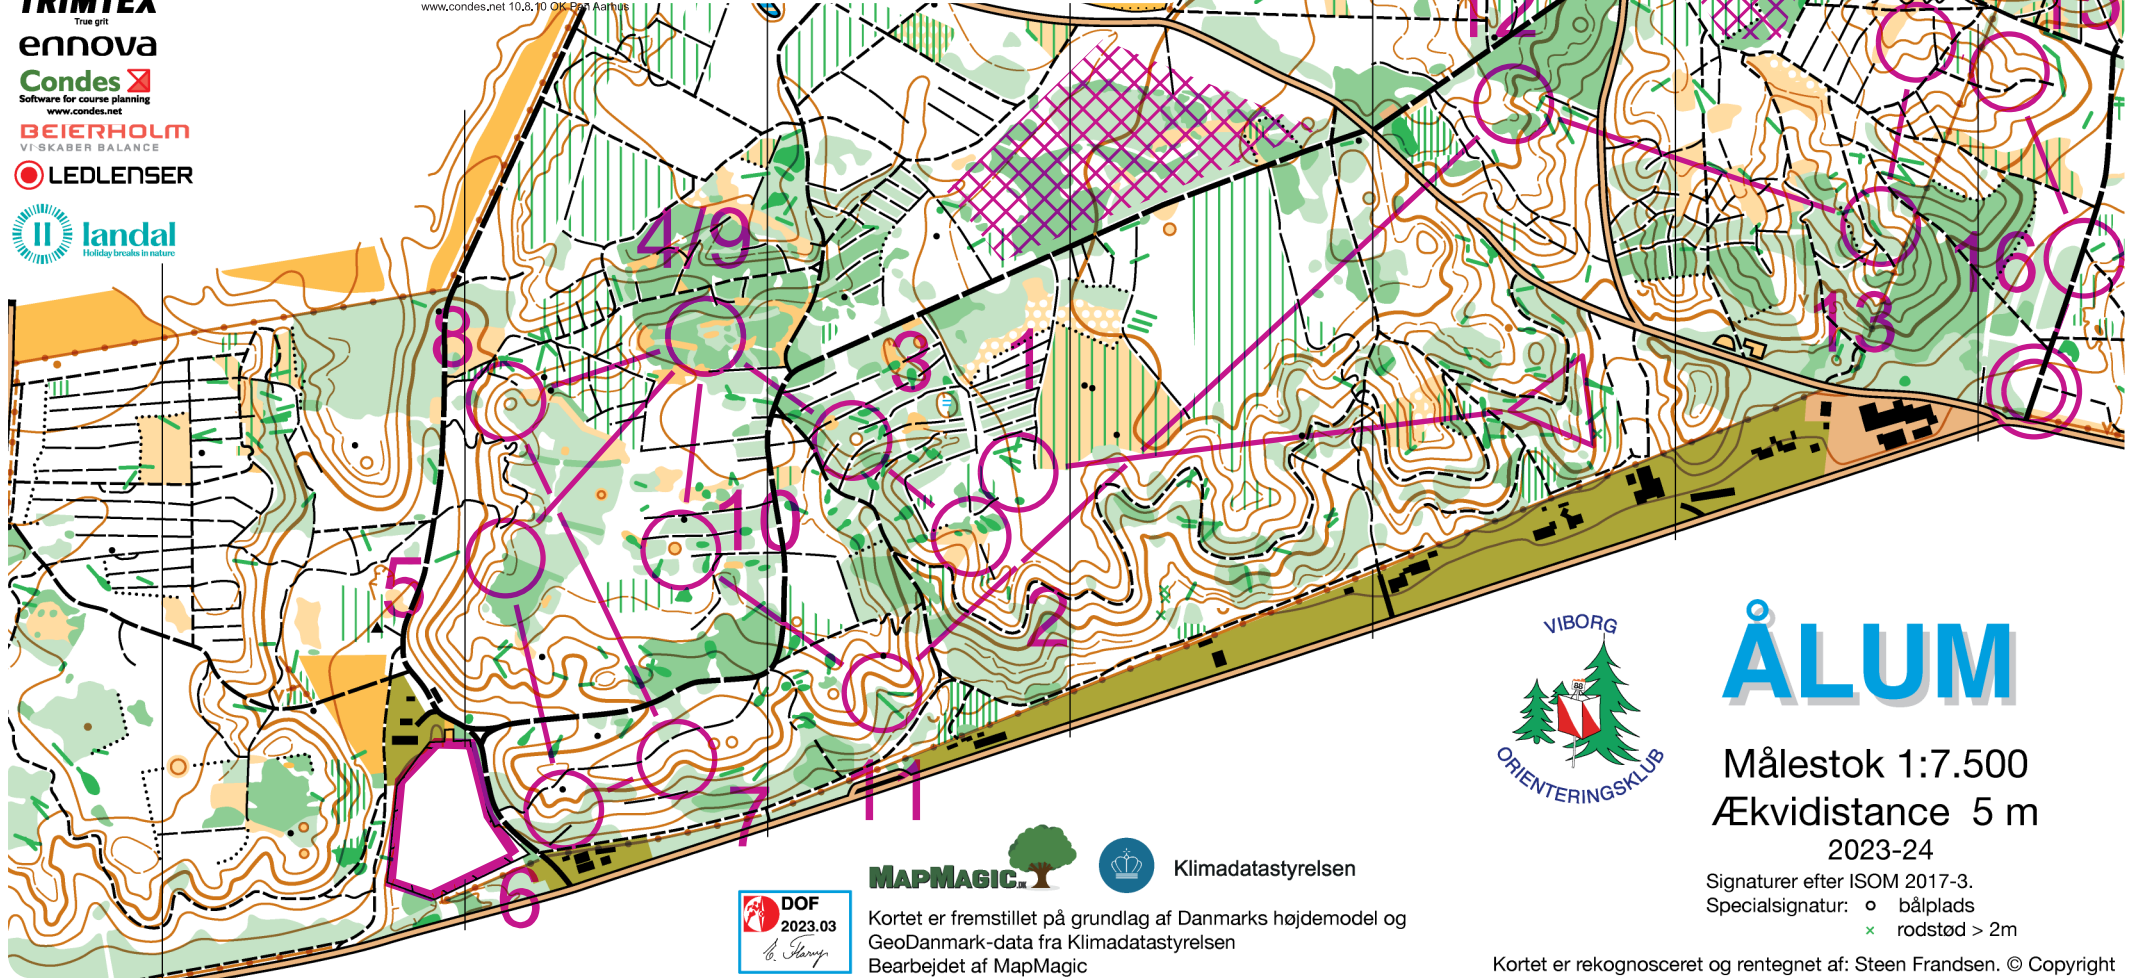

4. afdeling NightChamp  
5. februar 2024.

- Helpwater
- GARMIN.
- LOBEREN
- TRIMTEX  
True grit
- ennova
- Condes  
Software for course planning  
www.condes.net
- BEIERHOLM  
VI-SKABER BALANCE
- LEDLENSER
- landal  
Holiday breaks in nature

Etape 4 - Ålum				
Bane 4	4,6 km			
▷				
1	71	↓	↗	↘
2	72	∩		
3	45	○		○
4	77		⊙	⊙
5	76	∩		
6	43	∩		
7	51	∩		

8	40	○		○
9	77		⊙	⊙
10	56	○		○
11	74	∩		
12	48	↓	∩	
13	53	∩		
14	50	∩		
15	38	∩		
16	78	/	/	Y

○ < 140 m > ⊙

www.condes.net 10.8.10 OK PAN Aarhus