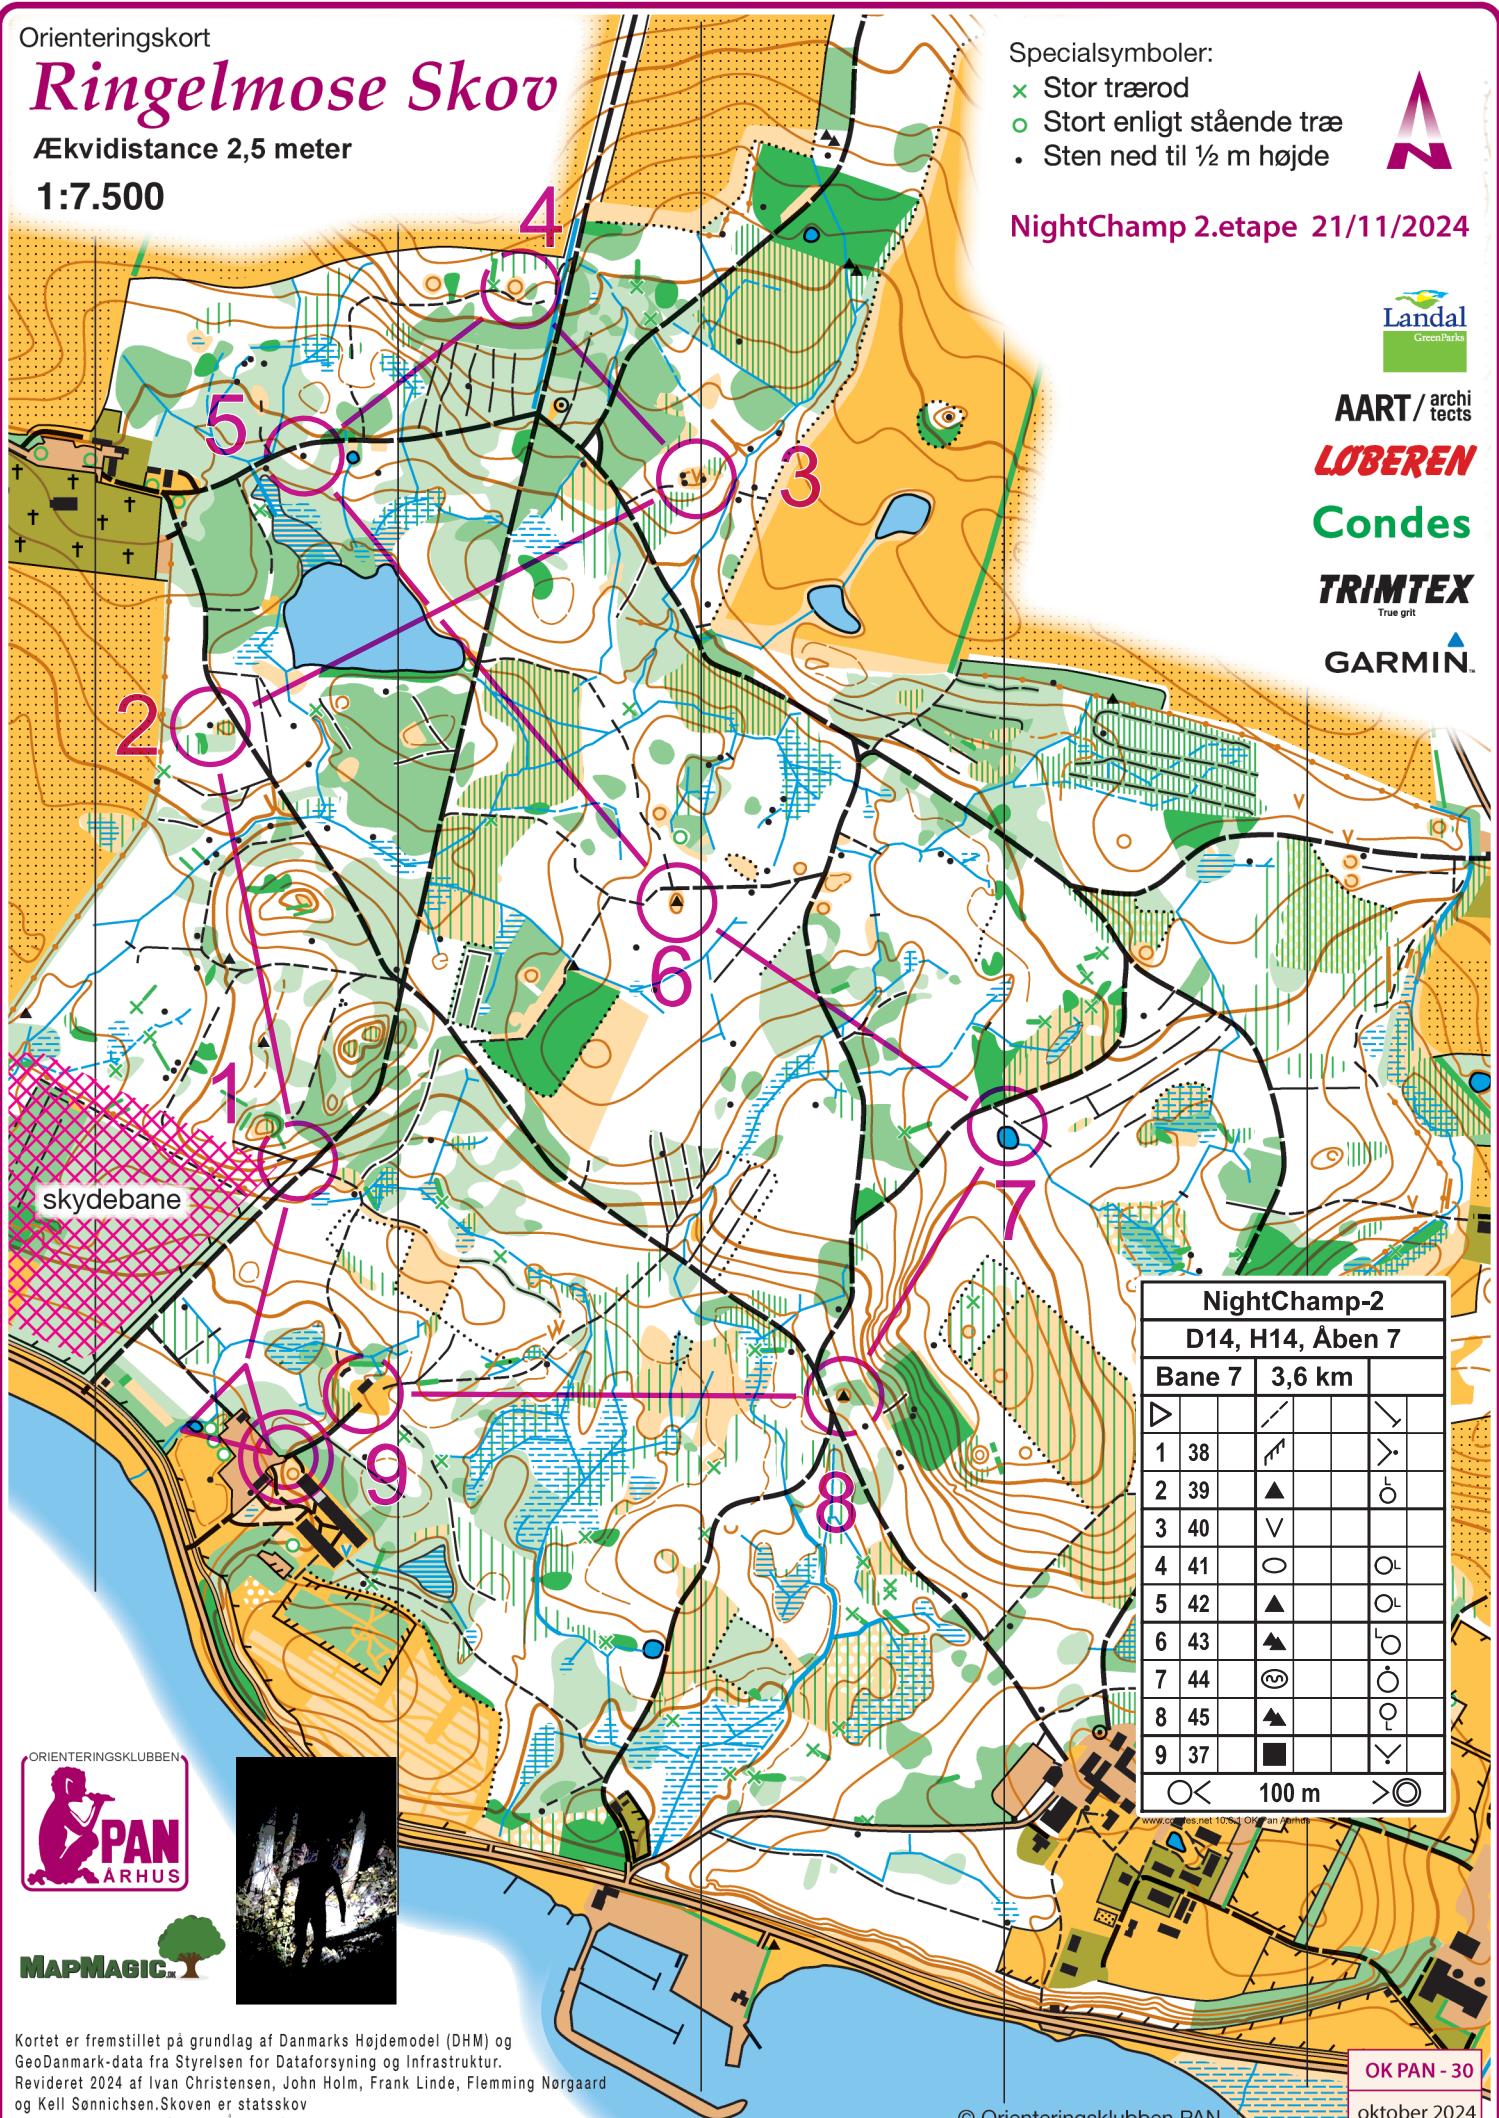

Orienteringskort

# Ringelmose Skov

Ækvidistance 2,5 meter

1:7.500

Specialsymboler:

- ✕ Stor trærod
- Stort enligt stående træ
- Sten ned til 1/2 m højde

NightChamp 2.etape 21/11/2024

AART / archi  
tects

**LOBEREN**

Condes

**TRIMTEX**  
True grit

GARMIN.

skydebane

NightChamp-2			
D14, H14, Åben 7			
Bane 7		3,6 km	
▷		↘	↙
1	38	↗	↖
2	39	▲	○
3	40	∇	
4	41	○	○
5	42	▲	○
6	43	▲	○
7	44	⊙	○
8	45	▲	○
9	37	■	∇
○		100 m	

ORIENTERINGSKLUBBEN

Kortet er fremstillet på grundlag af Danmarks Højdemodel (DHM) og GeoDanmark-data fra Styrelsen for Dataforsyning og Infrastruktur. Revideret 2024 af Ivan Christensen, John Holm, Frank Linde, Flemming Nørgaard og Kell Sønnichsen. Skoven er statskov. Kortet er udgivet af OK PAN Århus. Oplysninger om kortsalg: [www.okpan.dk](http://www.okpan.dk)