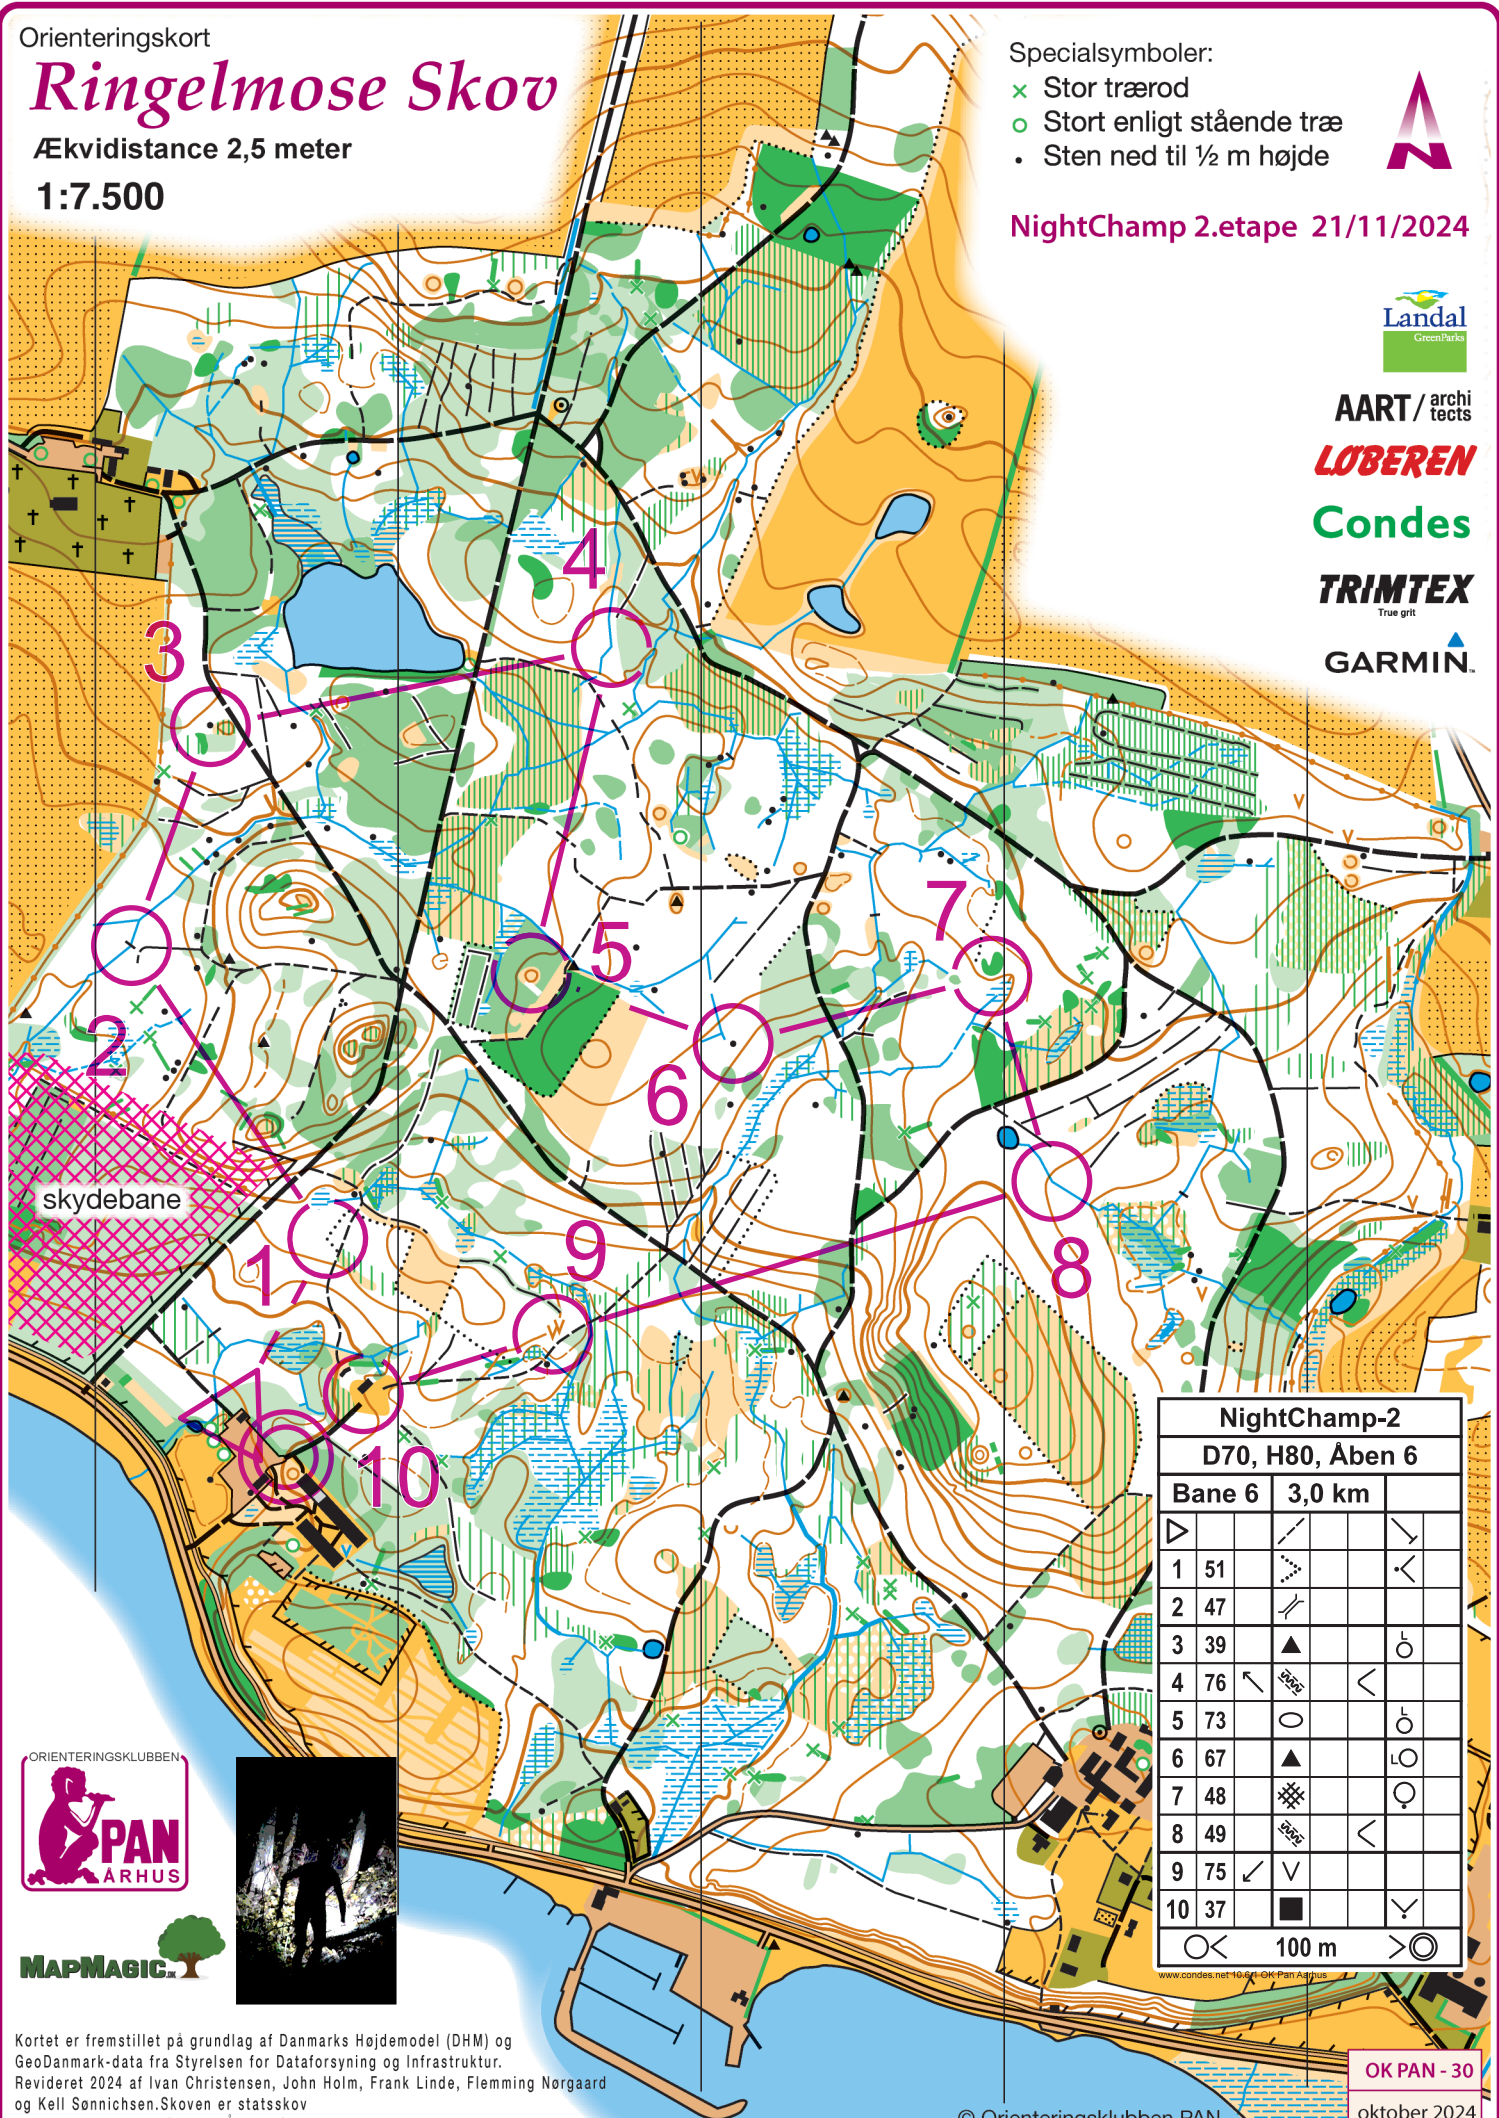

Orienteringskort

Ringelmose Skov

Ækvidistance 2,5 meter

1:7.500

Specialsymboler:

- ✕ Stor trærod
- Stort enligt stående træ
- Sten ned til 1/2 m højde

NightChamp 2.etape 21/11/2024

AART / archi
tects

LOBEREN

Condes

TRIMTEX
True grit

GARMIN.

NightChamp-2			
D70, H80, Åben 6			
Bane 6	3,0 km		
1	51	↙	↘
2	47	↗	↖
3	39	▲	○
4	76	↖ 2002	<
5	73	○	○
6	67	▲	LO
7	48	■	○
8	49	2002	<
9	75	↙ V	
10	37	■	↘

○ < 100 m > ○

Kortet er fremstillet på grundlag af Danmarks Højdemodel (DHM) og GeoDanmark-data fra Styrelsen for Dataforsyning og Infrastruktur. Revideret 2024 af Ivan Christensen, John Holm, Frank Linde, Flemming Nørgaard og Kell Sønnichsen. Skoven er statskov. Kortet er udgivet af OK PAN Århus. Oplysninger om kortsalg: www.okpan.dk