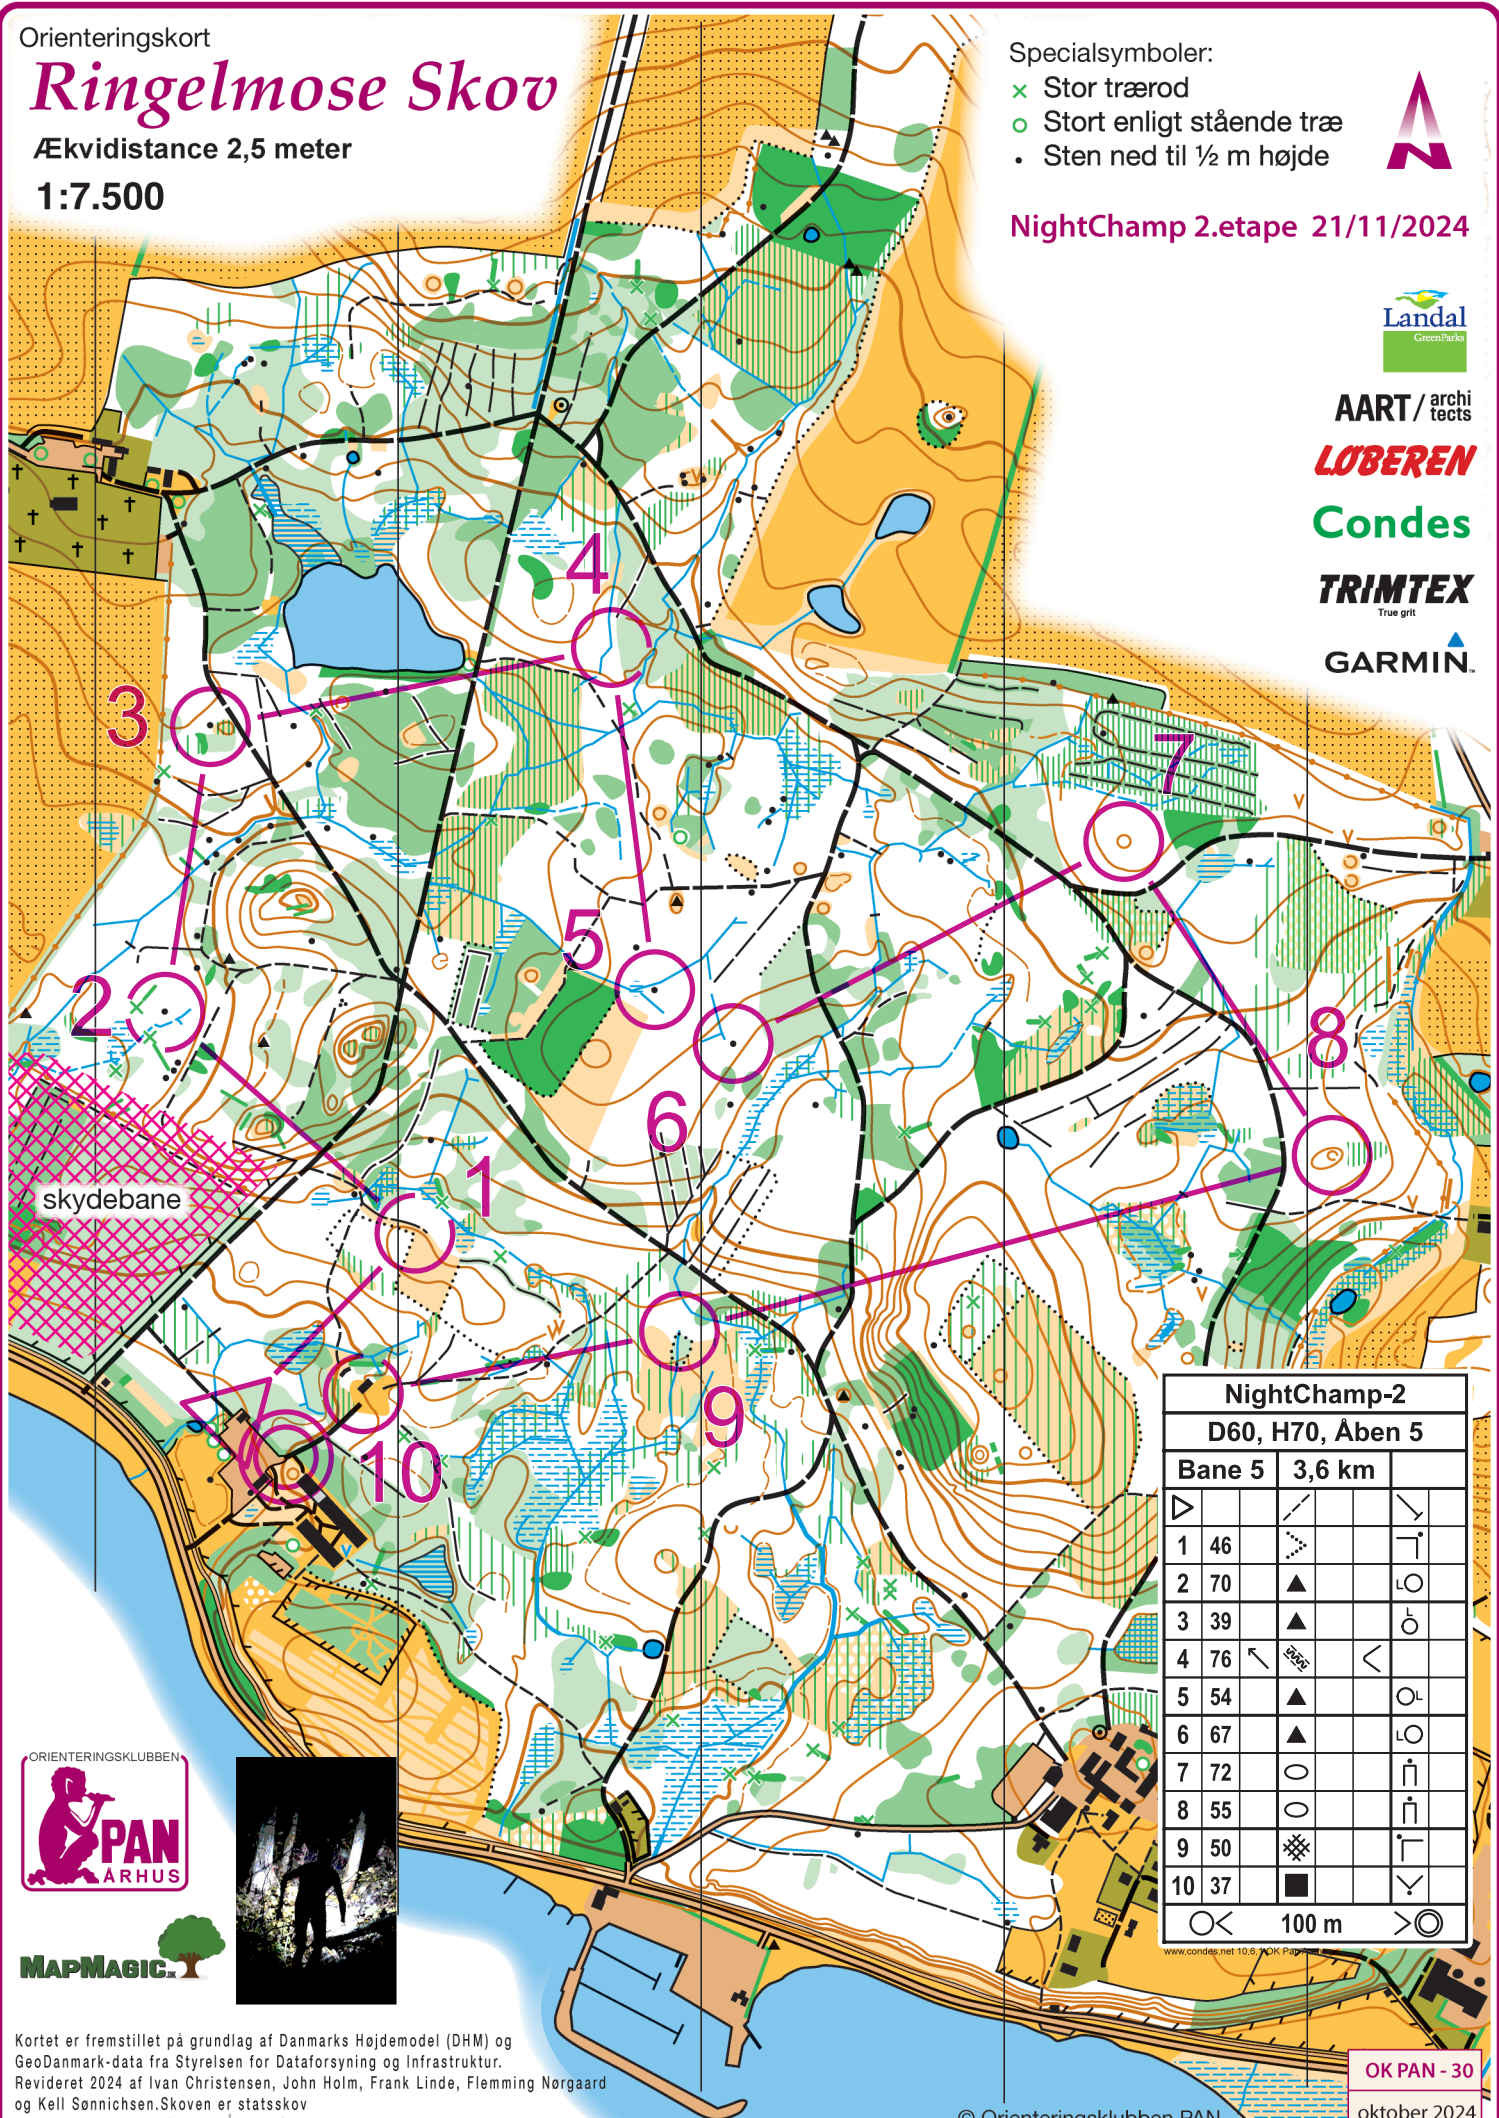

Orienteringskort

Ringelmose Skov

Ækvidistance 2,5 meter

1:7.500

Specialsymboler:

- ✕ Stor trærod
- Stort enligt stående træ
- Sten ned til 1/2 m højde

NightChamp 2.etape 21/11/2024

AART / archi
tects

LOBEREN

Condes

TRIMTEX
True grit

GARMIN.

NightChamp-2			
D60, H70, Åben 5			
Bane 5 3,6 km			
▷		↘	↙
1 46		↗	↳
2 70	▲		LO
3 39	▲		o
4 76	↖	↘	<
5 54	▲		o
6 67	▲		LO
7 72	○		∩
8 55	○		∩
9 50	⊗		∩
10 37	■		∩

100 m

Kortet er fremstillet på grundlag af Danmarks Højdemodel (DHM) og GeoDanmark-data fra Styrelsen for Dataforsyning og Infrastruktur. Revideret 2024 af Ivan Christensen, John Holm, Frank Linde, Flemming Nørgaard og Kell Sønnichsen. Skoven er statskov. Kortet er udgivet af OK PAN Århus. Oplysninger om kortsalg: www.okpan.dk