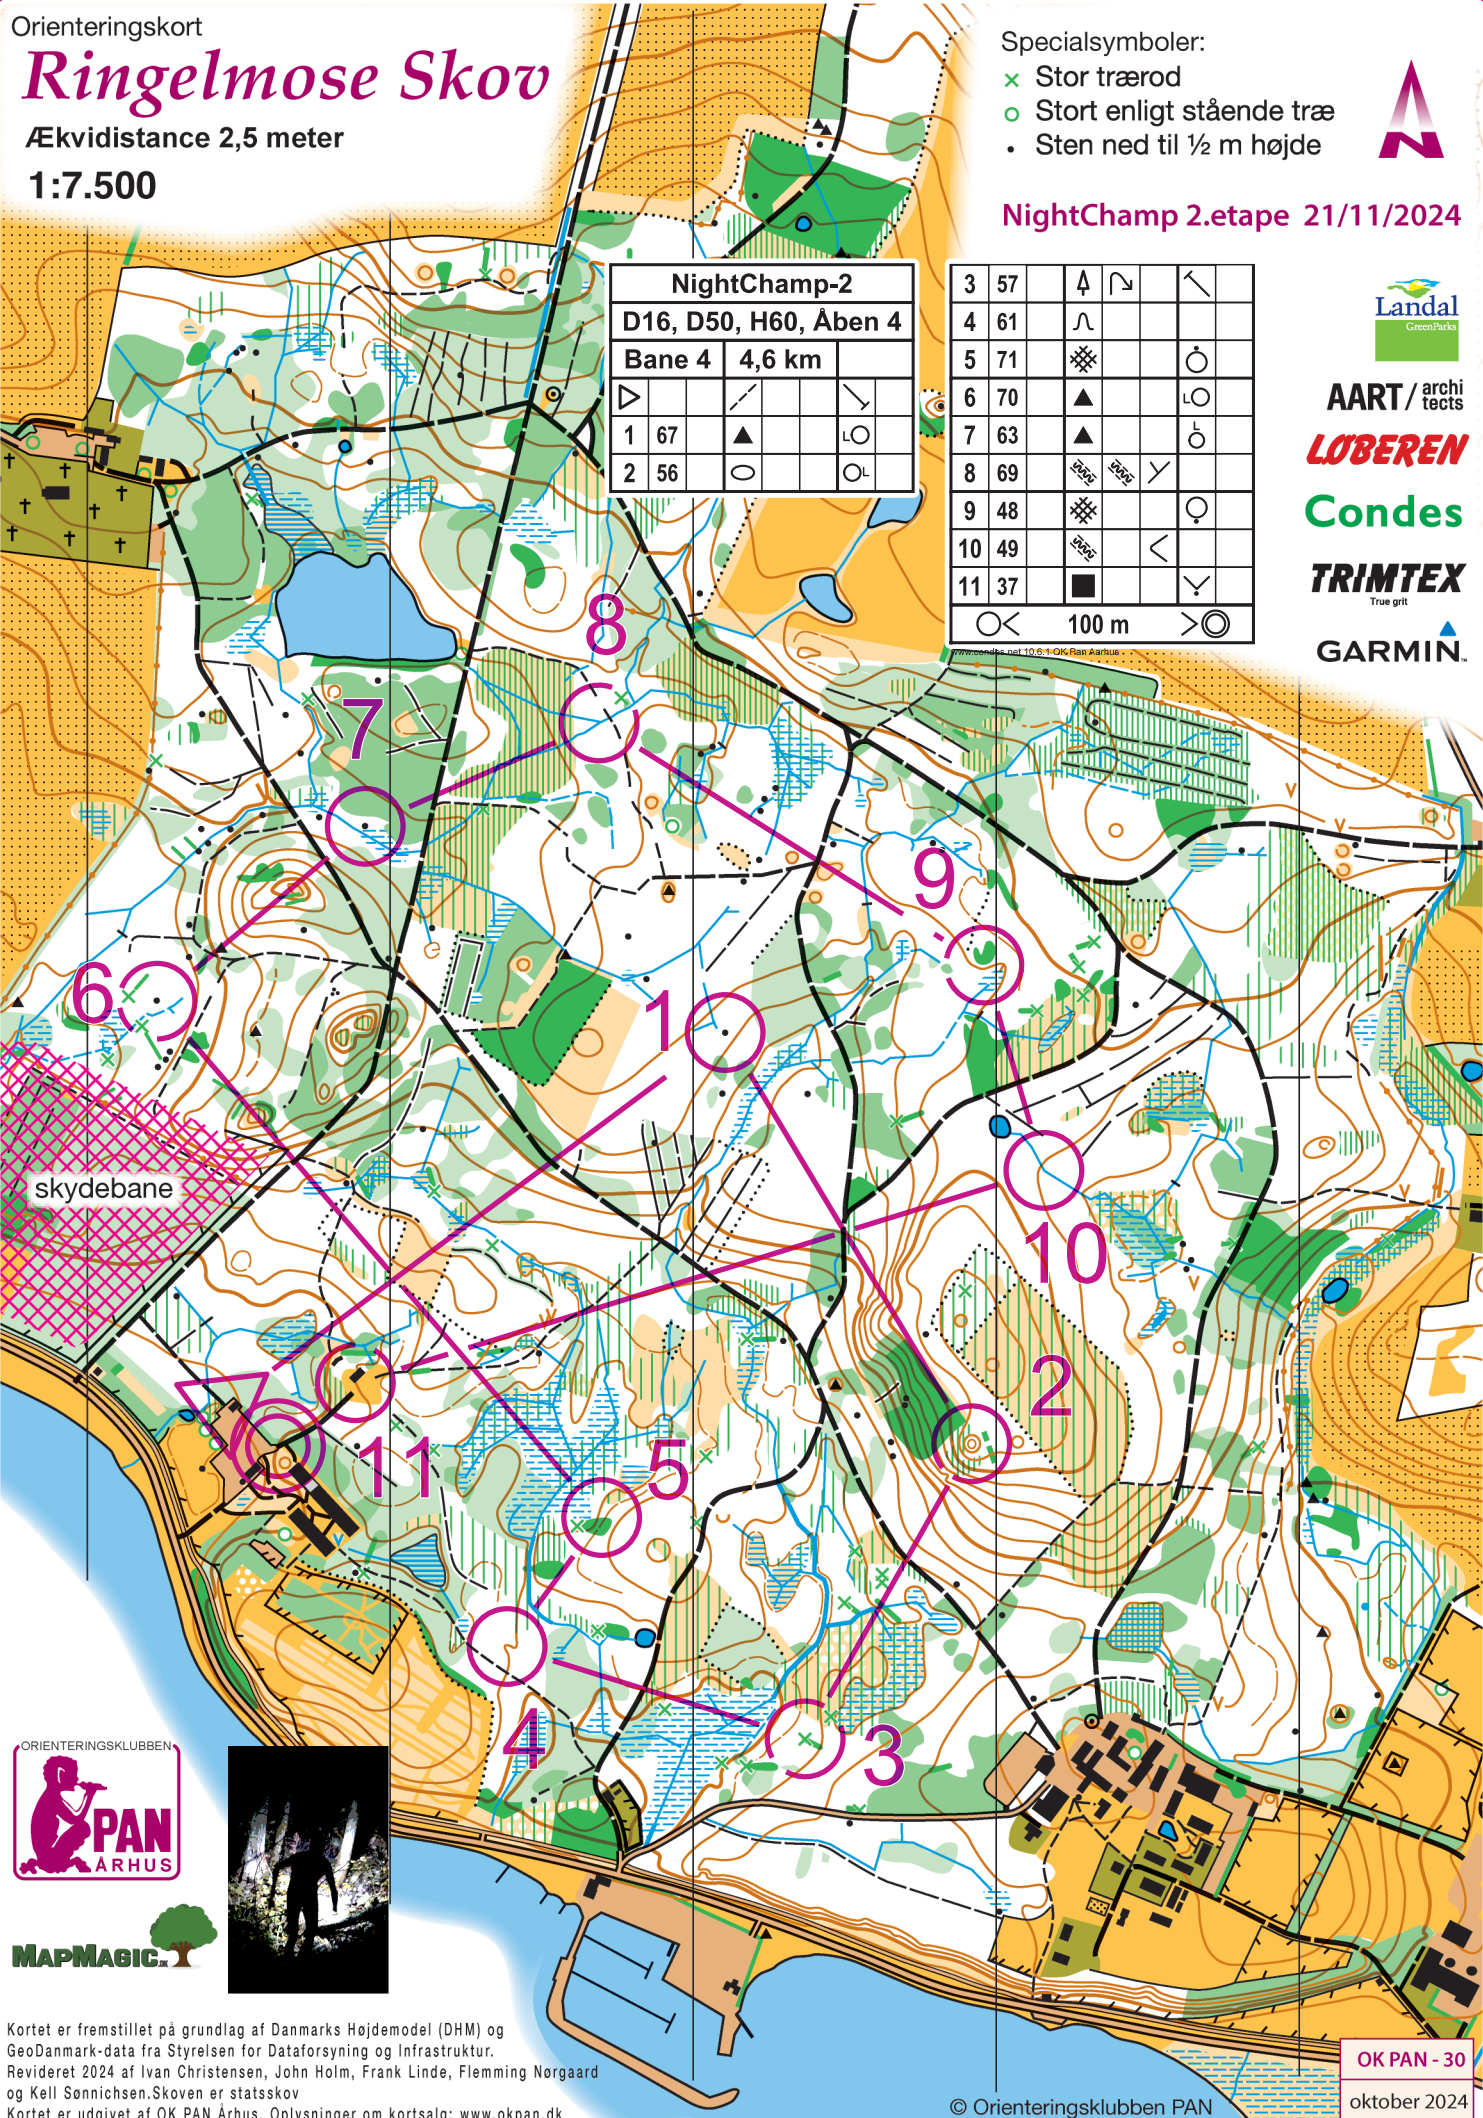

Orienteringskort

# Ringelmose Skov

Ækvidistance 2,5 meter

1:7.500

Specialsymboler:

- ✕ Stor trærod
- Stort enligt stående træ
- Sten ned til 1/2 m højde

NightChamp 2.etape 21/11/2024

NightChamp-2			
D16, D50, H60, Åben 4			
Bane 4		4,6 km	
▷	↙	↘	◁
1 67	▲		LO
2 56	○		OL

3 57	↑	↻	↙
4 61	∩		
5 71	⊗		○
6 70	▲		LO
7 63	▲		○
8 69	225°	225°	Y
9 48	⊗		○
10 49	225°	<	
11 37	■		Y
○ <		100 m	> ○

AART / archi tects

LOBEREN

Condes

TRIMTEX  
True grit

GARMIN.

ORIENTERINGSKLUBBEN

Kortet er fremstillet på grundlag af Danmarks Højdemodel (DHM) og GeoDanmark-data fra Styrelsen for Dataforsyning og Infrastruktur. Revideret 2024 af Ivan Christensen, John Holm, Frank Linde, Flemming Nørgaard og Kell Sønnichsen. Skoven er statskov. Kortet er udgivet af OK PAN Århus. Oplysninger om kortsalg: [www.okpan.dk](http://www.okpan.dk)

OK PAN - 30

oktober 2024

© Orienteringsklubben PAN