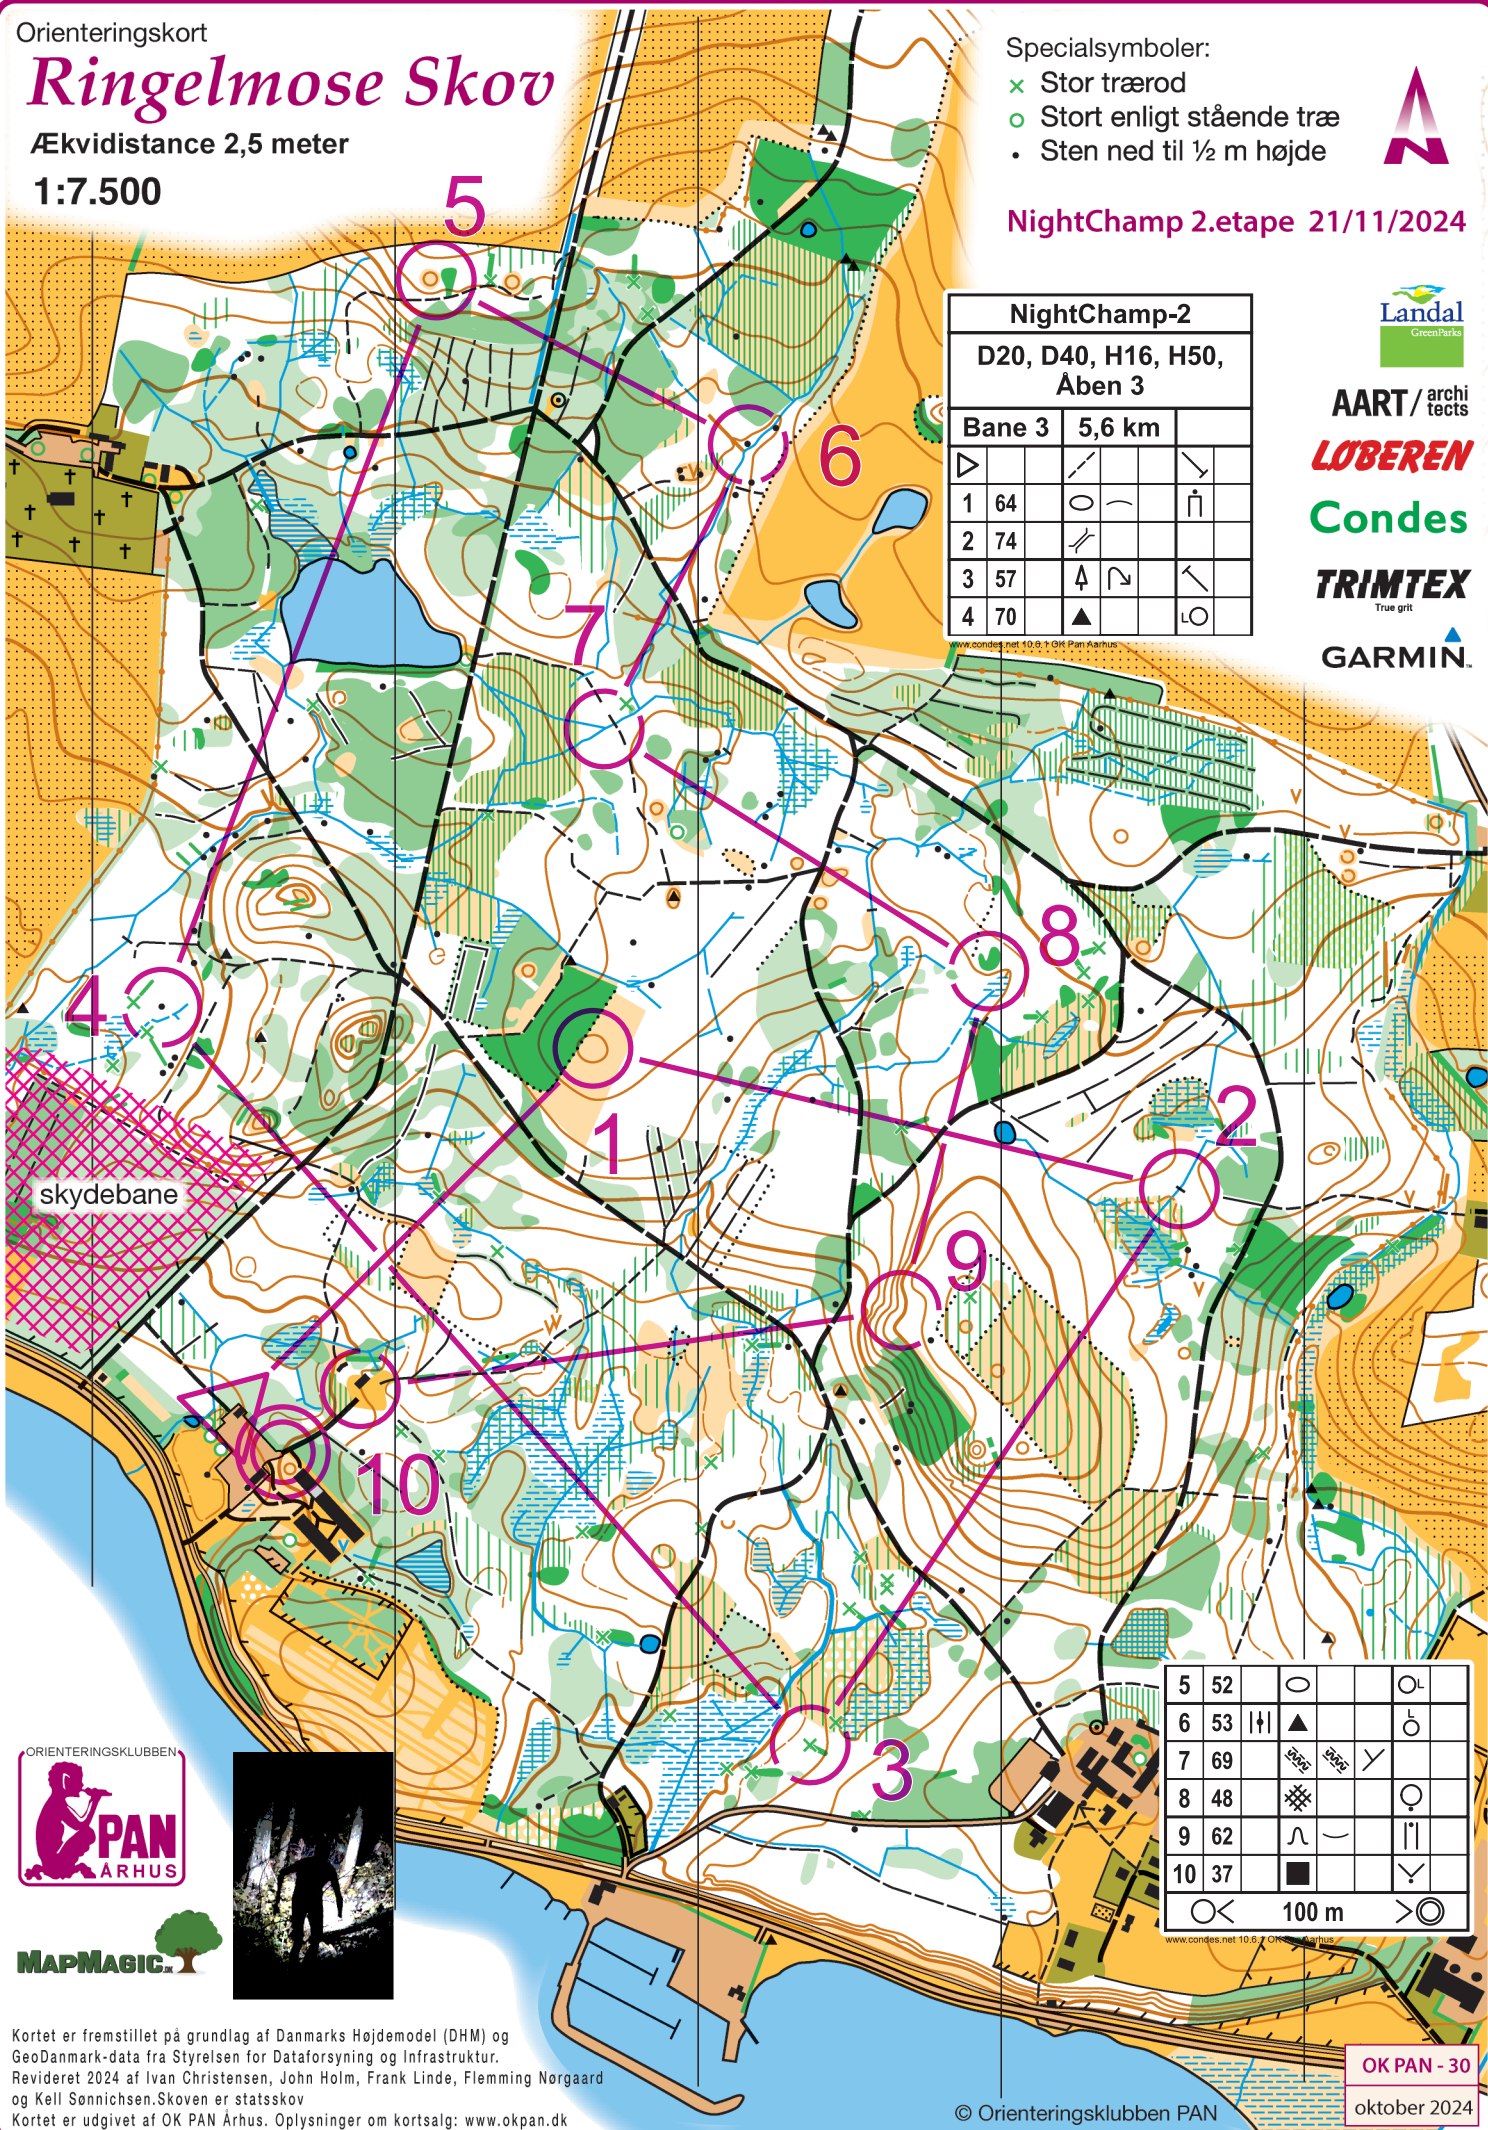

Orienteringskort

Ringelmose Skov

Ækvadistance 2,5 meter

1:7.500

Specialsymboler:

- ✕ Stor trærod
- Stort enligt stående træ
- Sten ned til 1/2 m højde

NightChamp 2.etape 21/11/2024

NightChamp-2			
D20, D40, H16, H50, Åben 3			
Bane 3	5,6 km		
▷		↗	↘
1 64	○	—	↑
2 74	↗		
3 57	↑	↻	↙
4 70	▲		LO

AART/architects

LOBEREN

Condes

TRIMTEX
True grit

GARMIN.

skydebane

5 52	○	○
6 53	↑	▲
7 69	↗	↘
8 48	⊗	○
9 62	∩	↑
10 37	■	∩

○ < 100 m > ○

Kortet er fremstillet på grundlag af Danmarks Højdemodel (DHM) og GeoDanmark-data fra Styrelsen for Dataforsyning og Infrastruktur. Revideret 2024 af Ivan Christensen, John Holm, Frank Linde, Flemming Nørgaard og Kell Sønnichsen. Skoven er statskov. Kortet er udgivet af OK PAN Århus. Oplysninger om kortsalg: www.okpan.dk