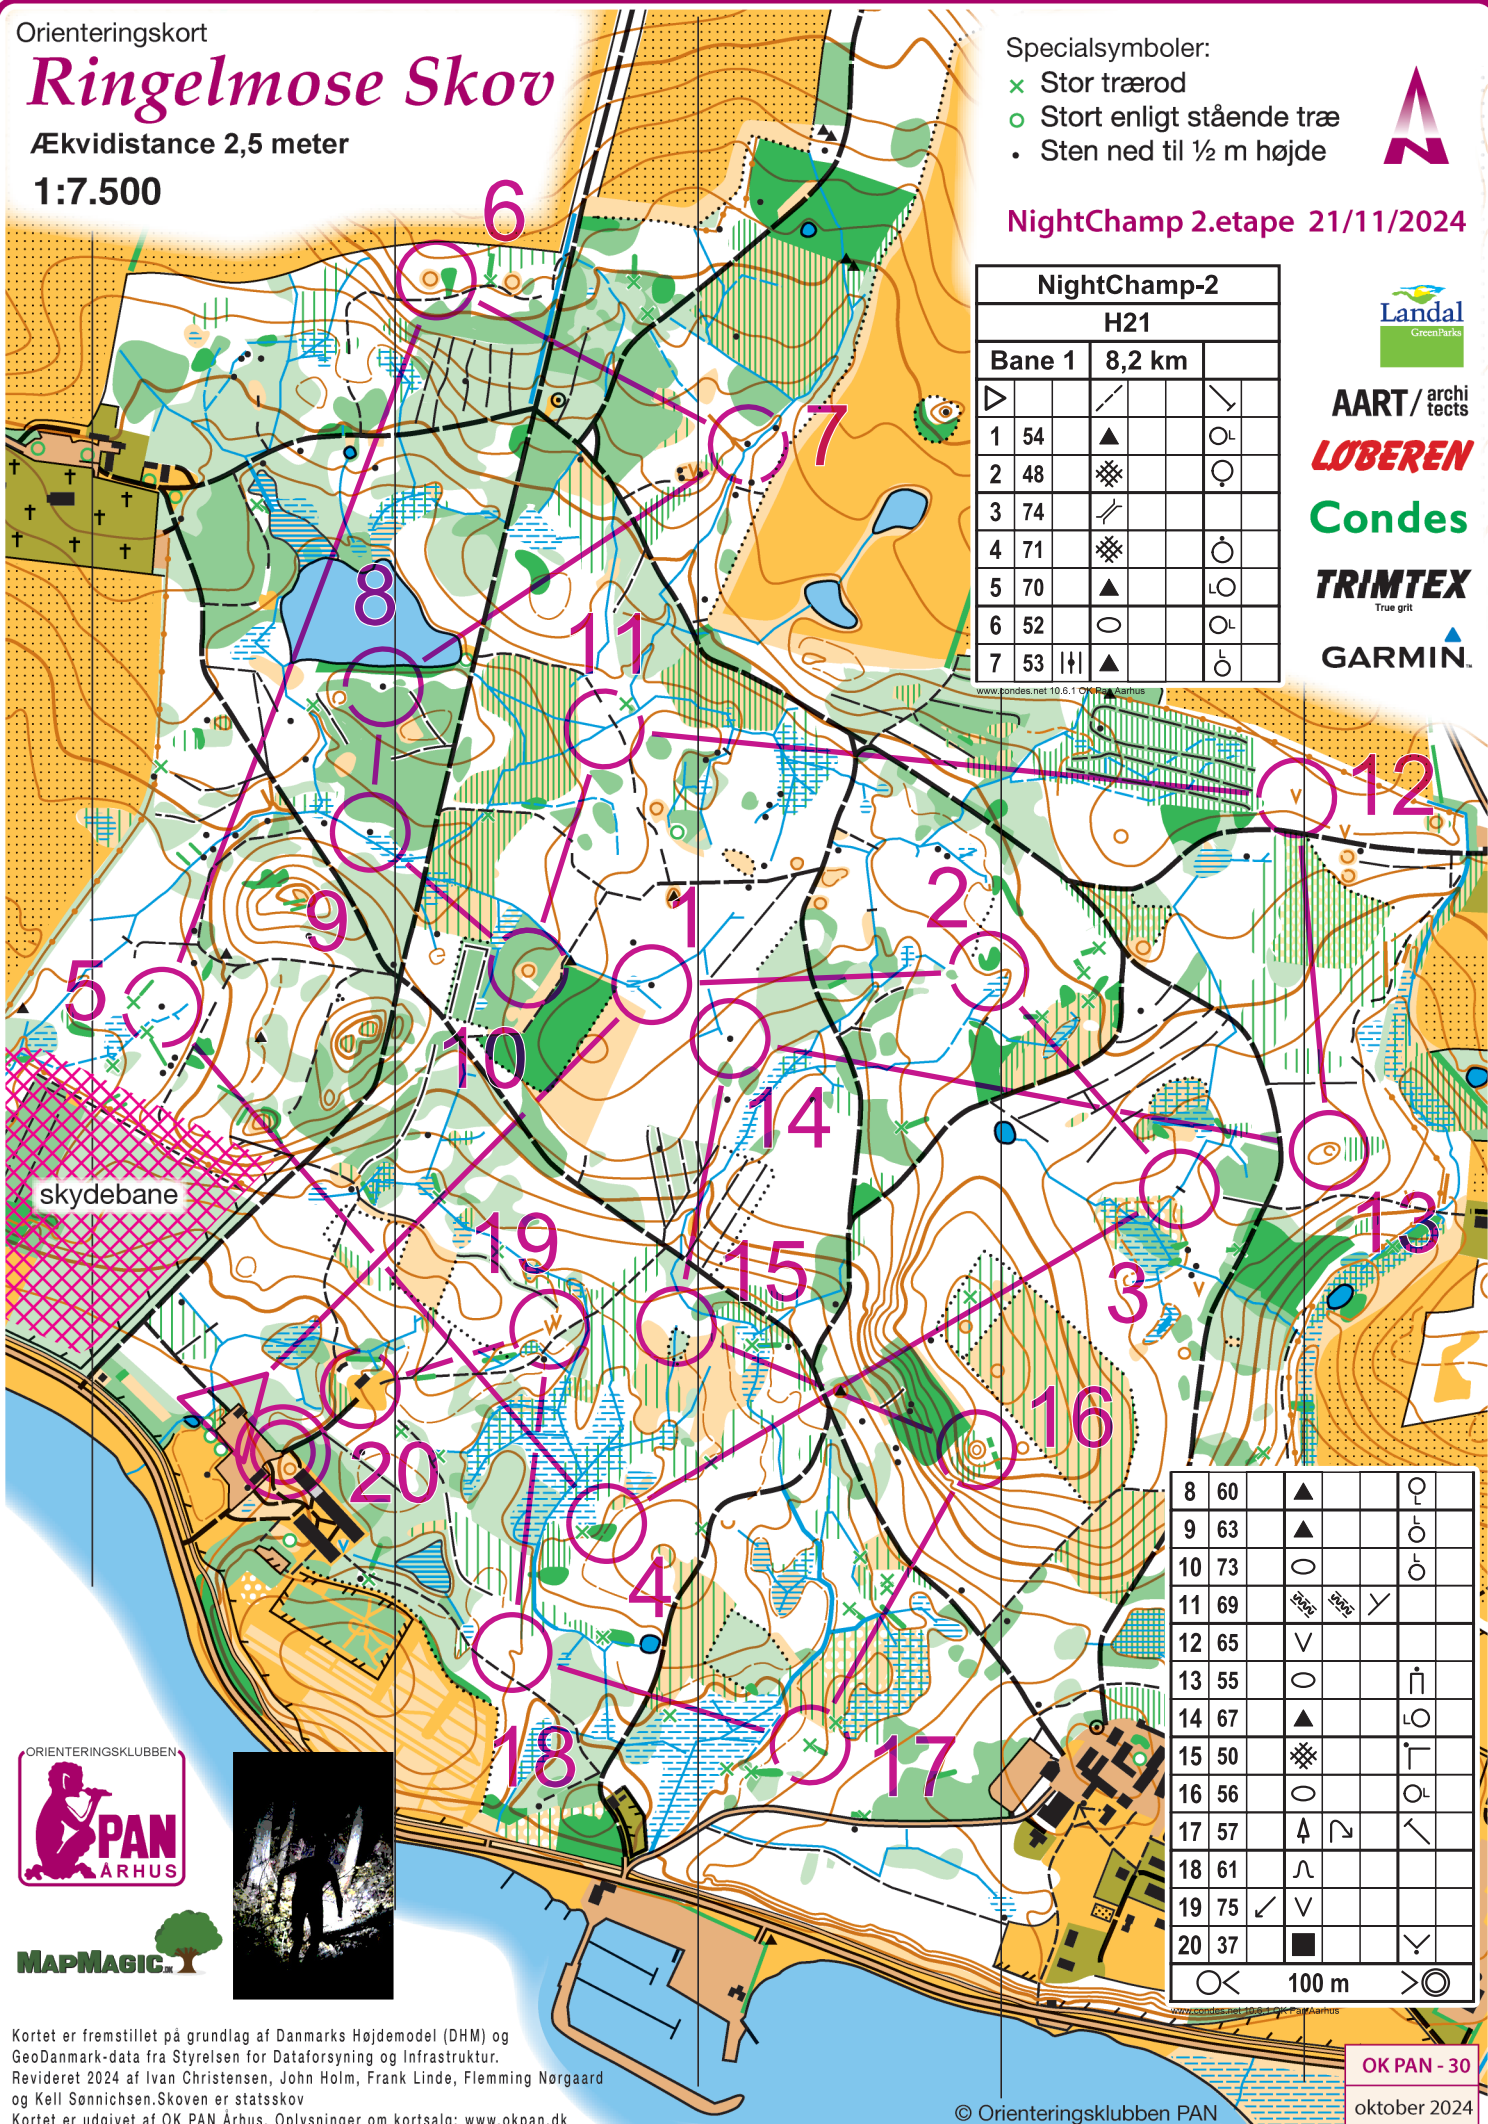

Ringelmose Skov

Ækvidistance 2,5 meter

1:7.500

Specialsymboler:

- ✕ Stor trærod
- Stort enligt stående træ
- Sten ned til 1/2 m højde

NightChamp 2.etape 21/11/2024

NightChamp-2			
H21			
Bane 1	8,2 km		
▷		↗	↘
1	54	▲	○
2	48	⊞	○
3	74	↗	
4	71	⊞	○
5	70	▲	○
6	52	○	○
7	53	▲	○

AART/architects

LOBEREN

Condes

TRIMTEX
True grit

GARMIN.

8	60	▲	○
9	63	▲	○
10	73	○	○
11	69	⊞	Y
12	65	V	
13	55	○	↑
14	67	▲	○
15	50	⊞	↑
16	56	○	○
17	57	↑	↘
18	61	∩	
19	75	↗	V
20	37	■	Y

○ < 100 m > ○