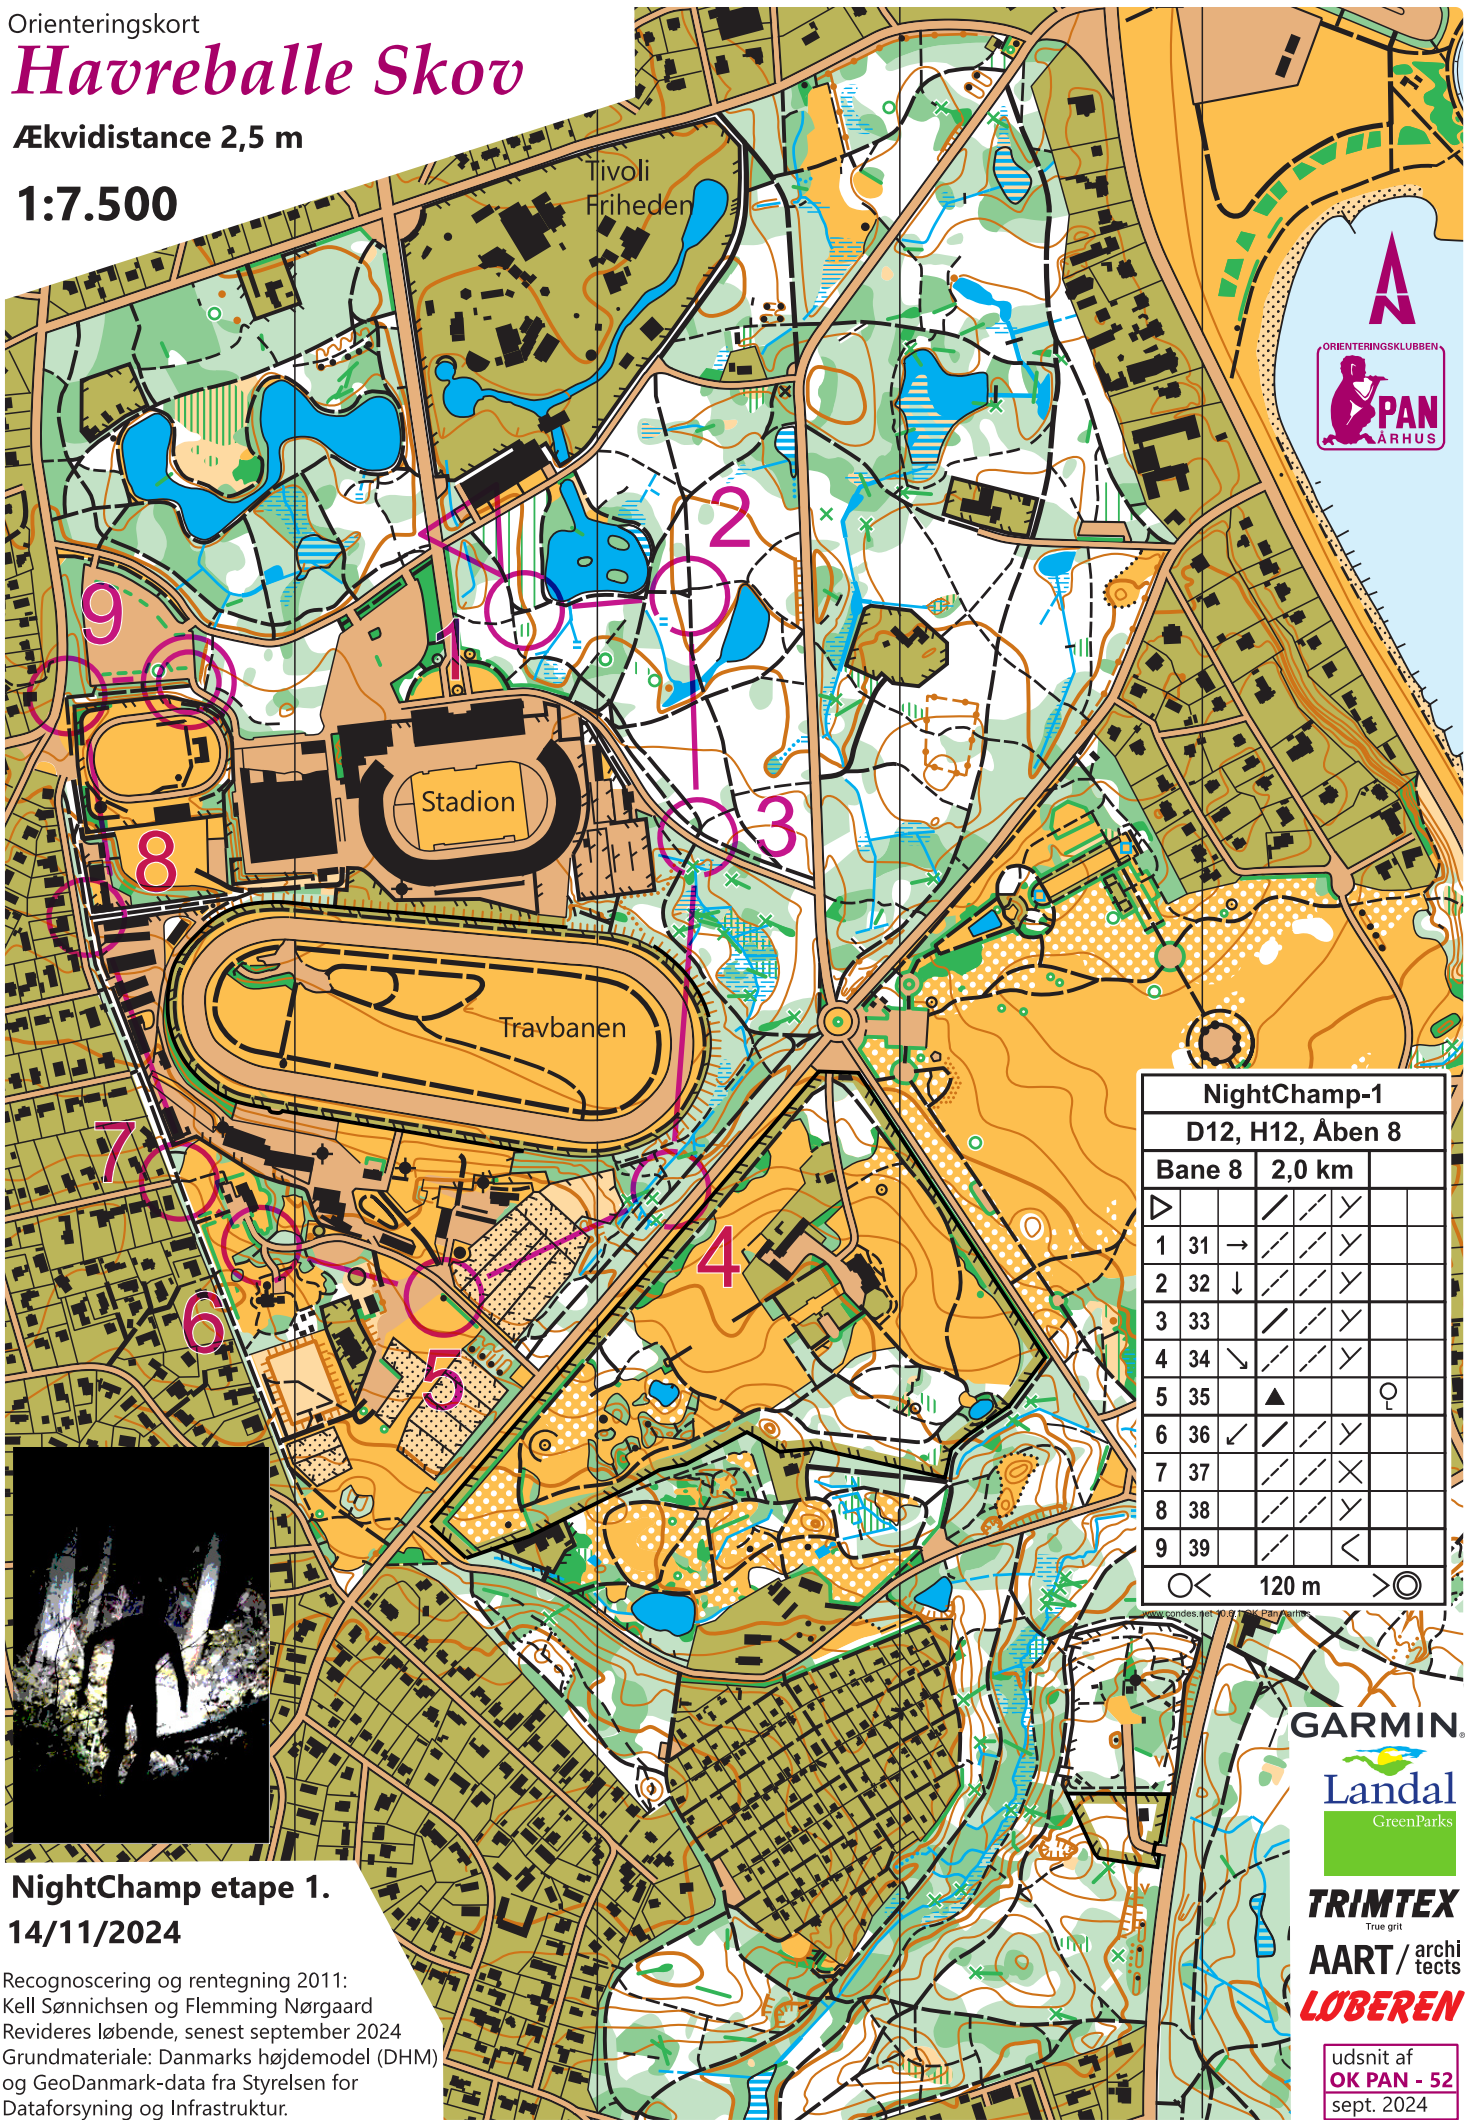

Orienteringskort

# Havreballe Skov

Ækvidistance 2,5 m

1:7.500

**NightChamp-1**  
D12, H12, Åben 8

Bane 8	2,0 km			
1 31 →	/ /	Y		
2 32 ↓	/ /	Y		
3 33	/ /	Y		
4 34 ↘	/ /	Y		
5 35 ▲				♀
6 36 ✓	/ /	Y		
7 37	/ /	X		
8 38	/ /	Y		
9 39	/ /	<		

○ < 120 m > ⊙

**NightChamp etape 1.**  
14/11/2024

Recognoscering og rentegning 2011:  
Kell Sønnichsen og Flemming Nørgaard  
Revideres løbende, senest september 2024  
Grundmateriale: Danmarks højdemodel (DHM)  
og GeoDanmark-data fra Styrelsen for  
Dataforsyning og Infrastruktur.

udsnit af  
**OK PAN - 52**  
sept. 2024