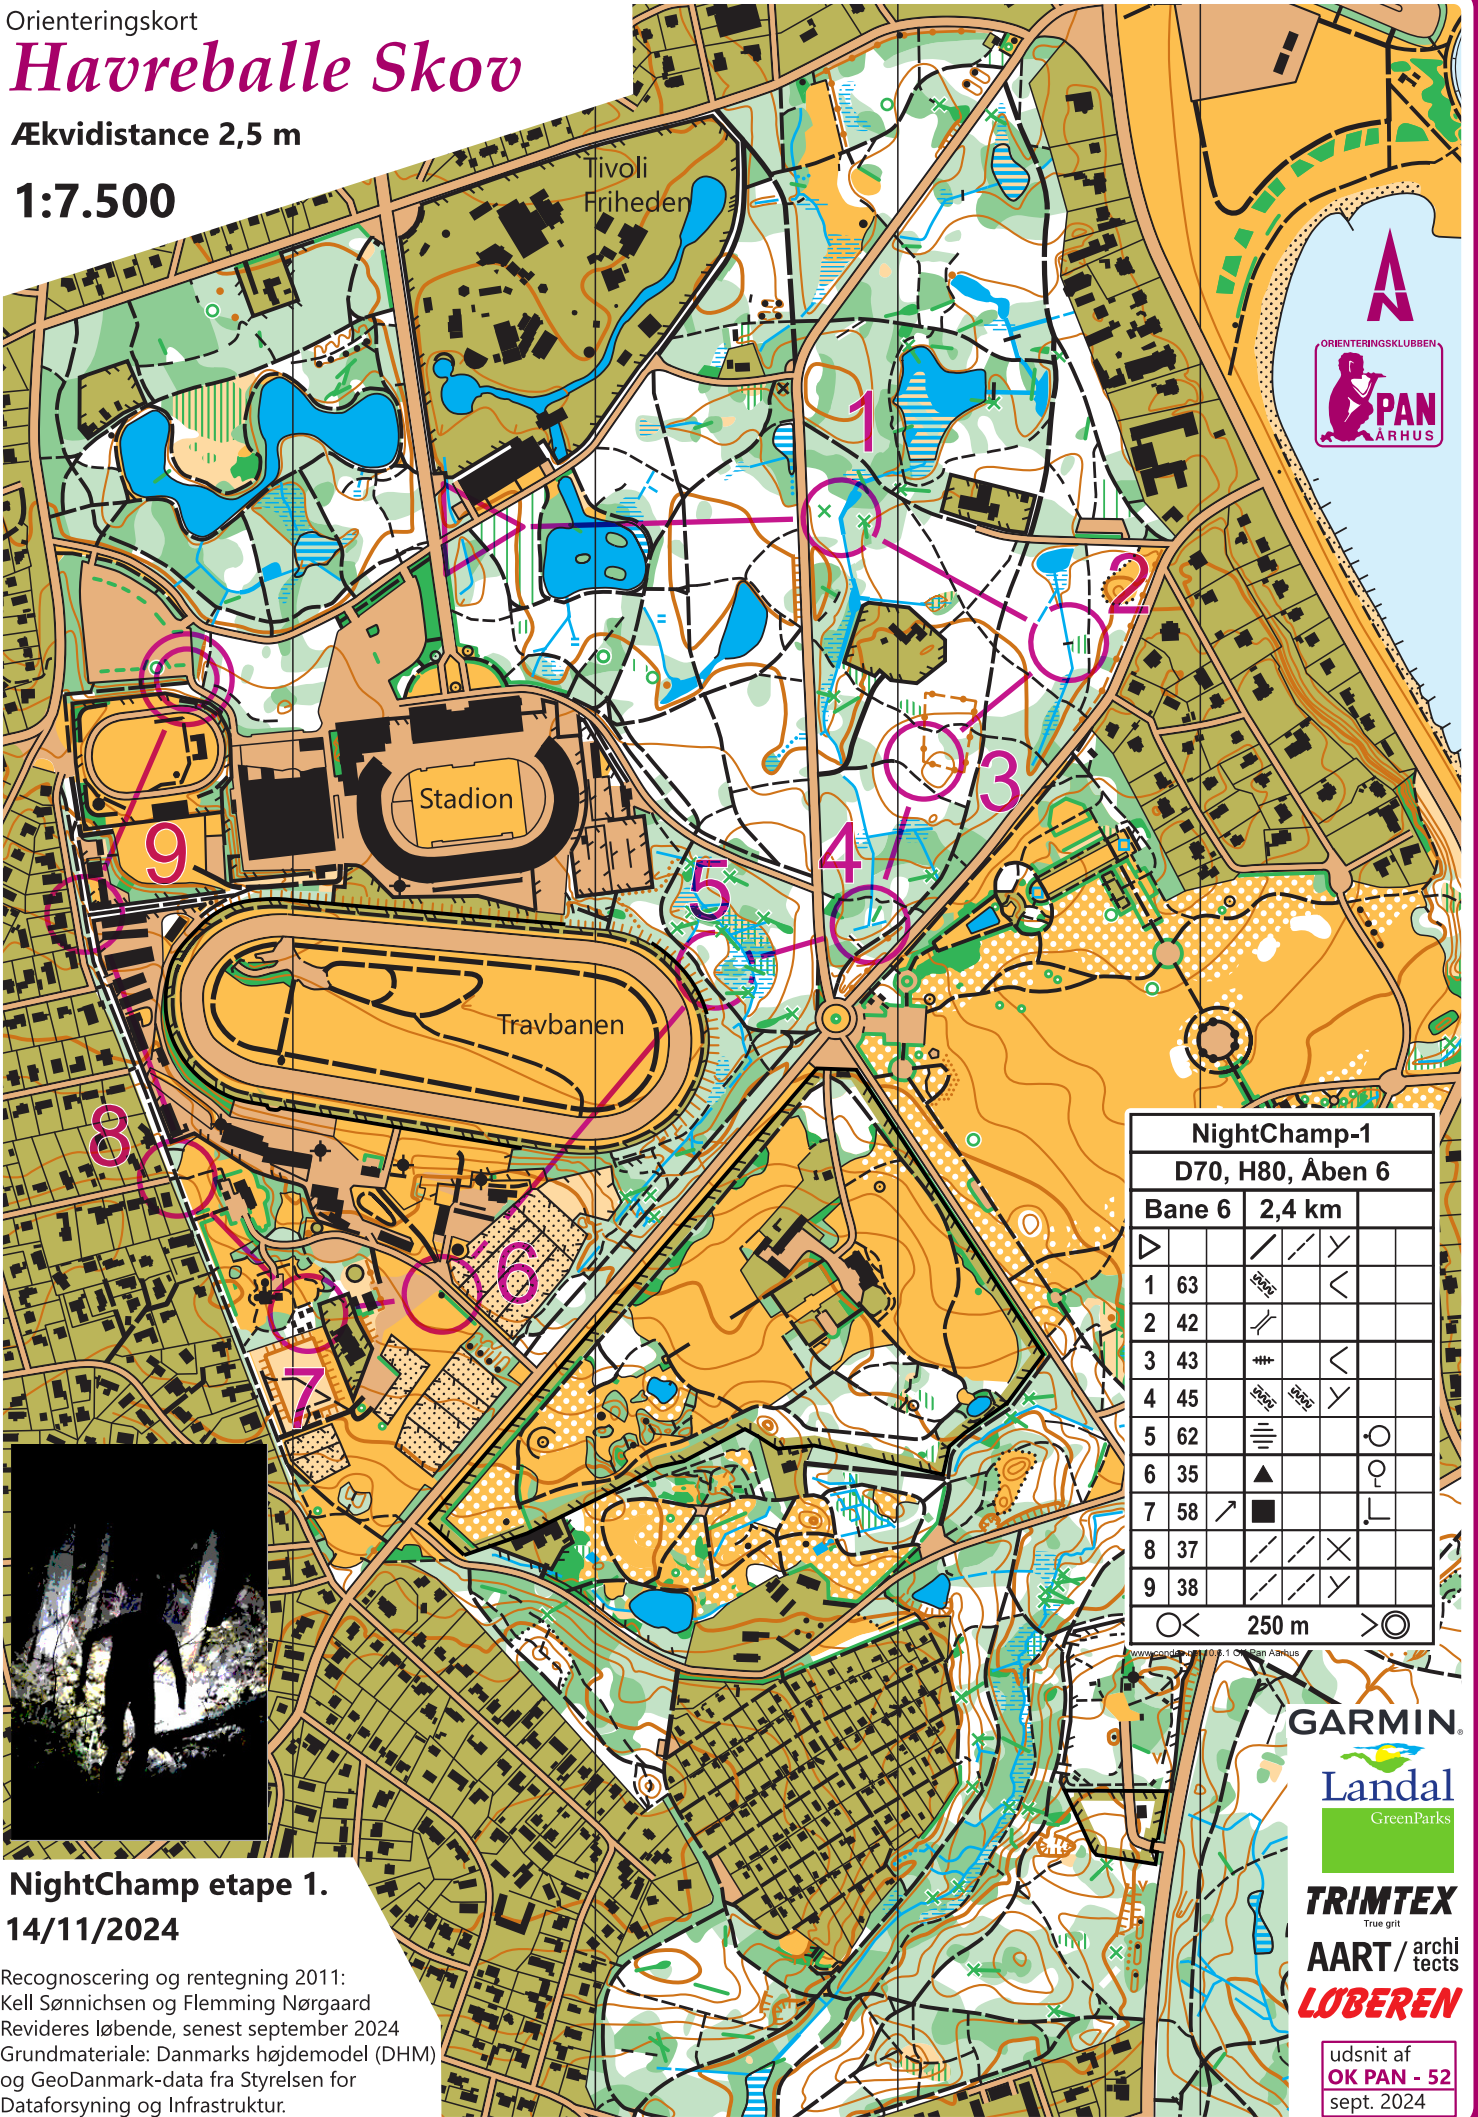

Orienteringskort

Havreballe Skov

Ækvidistance 2,5 m

1:7.500

NightChamp-1			
D70, H80, Åben 6			
Bane 6	2,4 km		
▷		/ / \	
1 63	ERSE	<	
2 42	/ /		
3 43	#	<	
4 45	ERSE ERSE	\	
5 62	≡		○
6 35	▲		♀
7 58	↗	■	└
8 37	/ / \	×	
9 38	/ / \	\	
		○	250 m

NightChamp etape 1. 14/11/2024

Recognoscering og rentegning 2011:
Kell Sønnichsen og Flemming Nørgaard
Revideres løbende, senest september 2024
Grundmateriale: Danmarks højdemodel (DHM)
og GeoDanmark-data fra Styrelsen for
Dataforsyning og Infrastruktur.

GARMIN

Landal
GreenParks

TRIMTEX
True grit

AART / archi
tects

LOBEREN

udsnit af
OK PAN - 52
sept. 2024