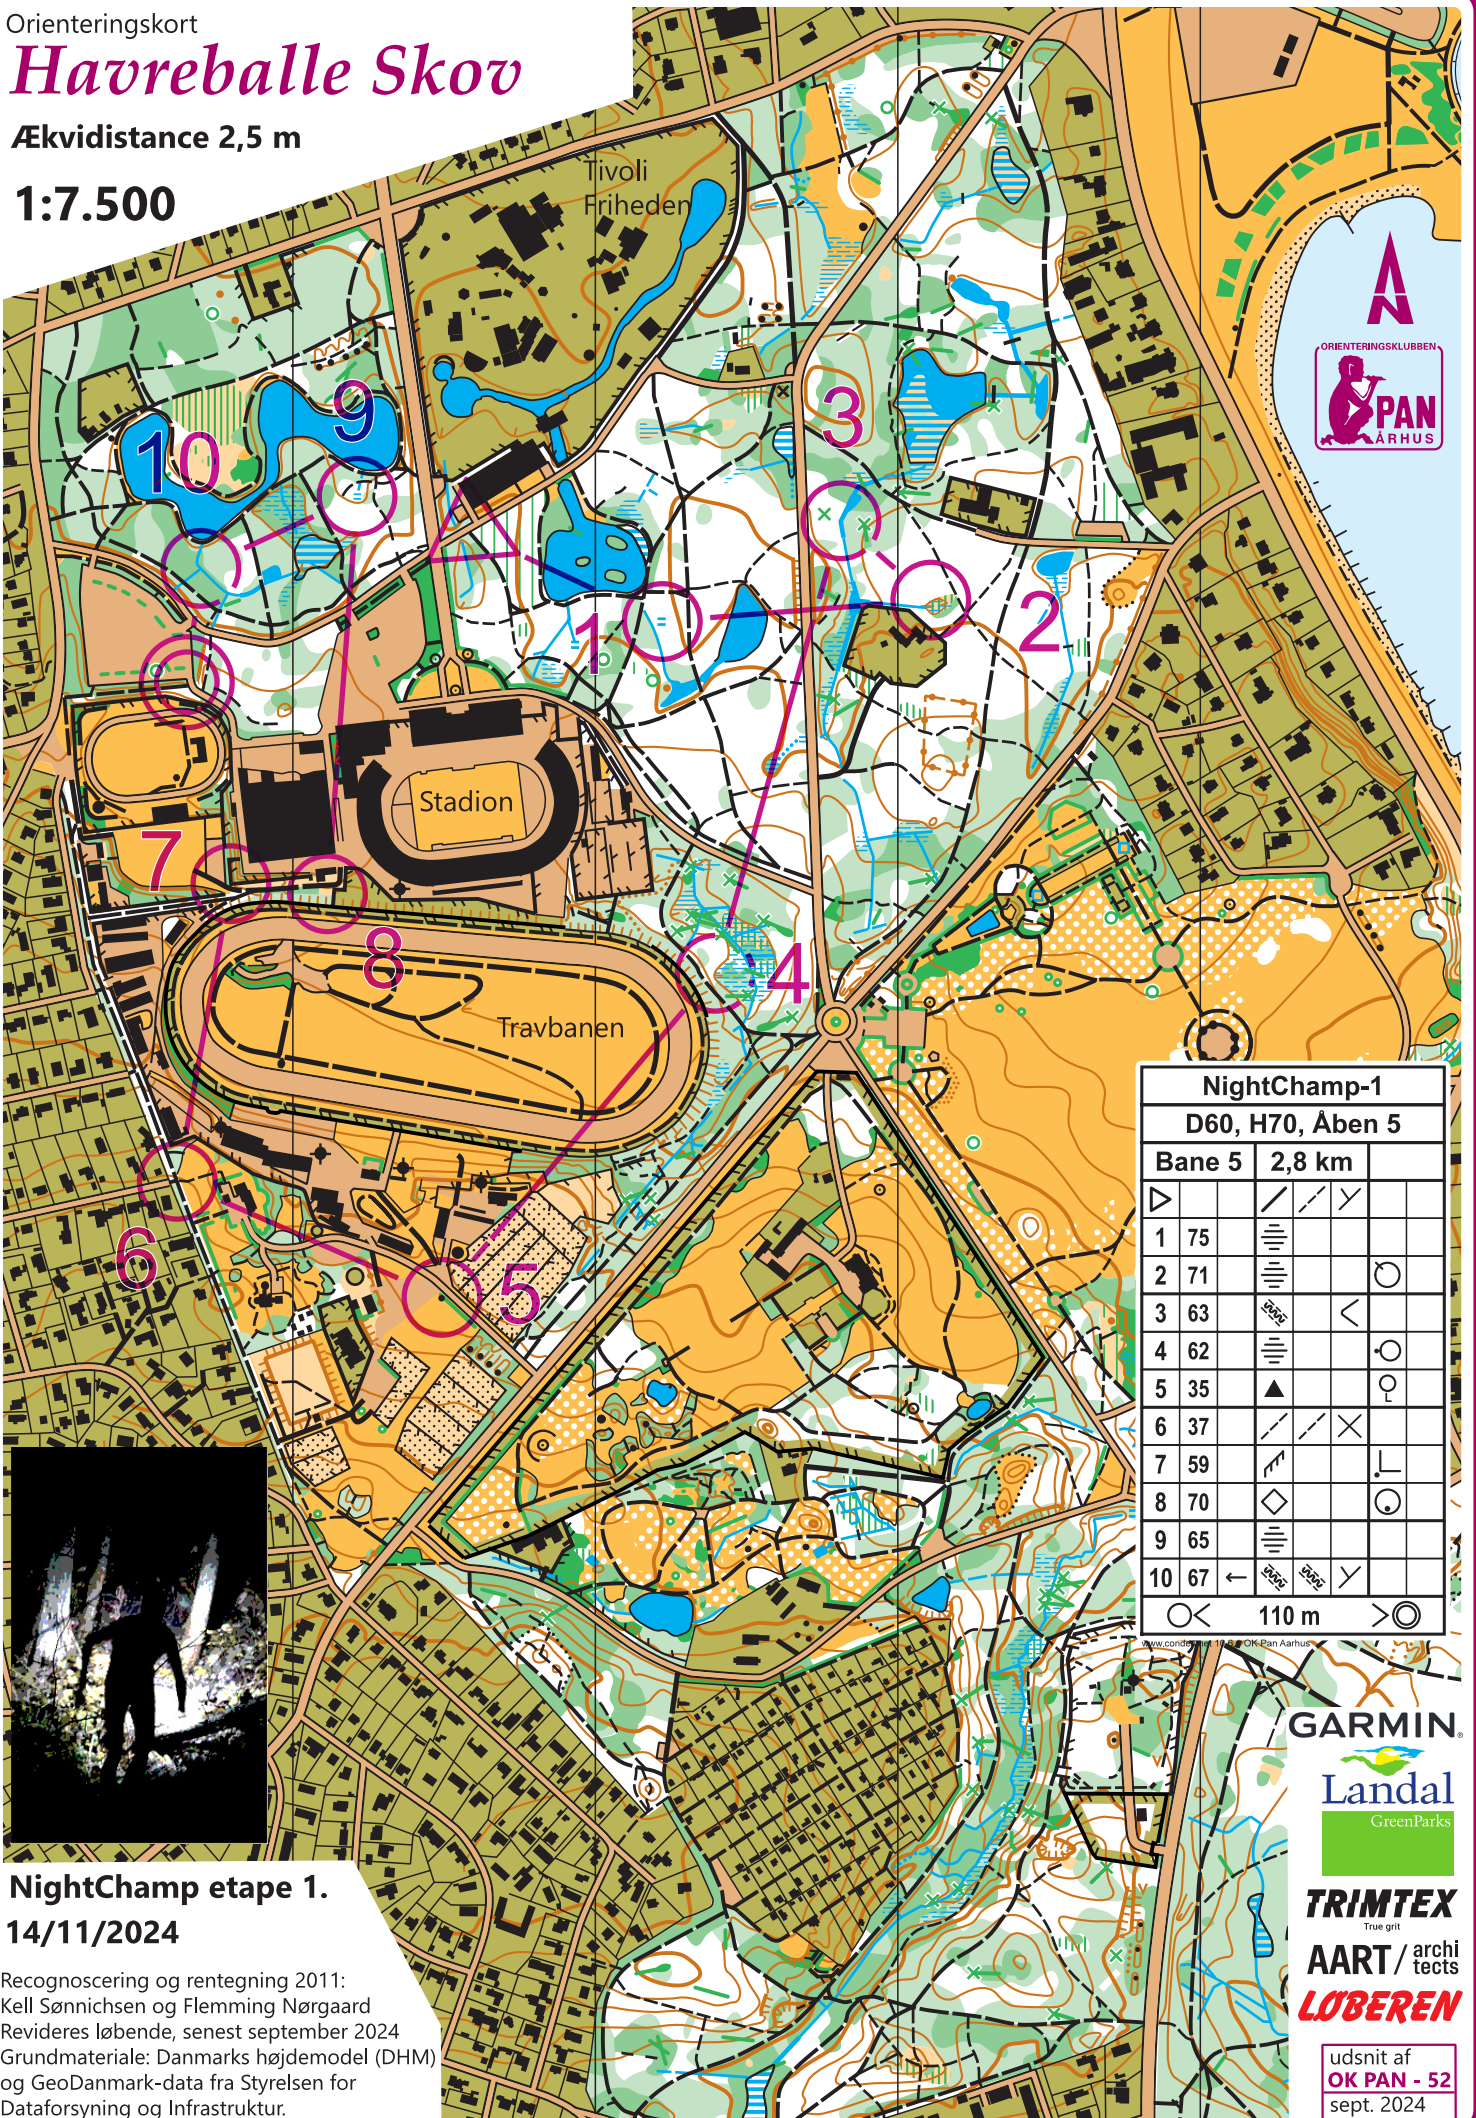

Orienteringskort

# Havreballe Skov

Ækvidistance 2,5 m

1:7.500

NightChamp-1				
D60, H70, Åben 5				
Bane 5		2,8 km		
▷		/	/	Y
1	75	≡		
2	71	≡		○
3	63	2000	<	
4	62	≡		○
5	35	▲		○
6	37	/	/	X
7	59	≡		L
8	70	◇		○
9	65	≡		
10	67	←	2000	Y

○ < 110 m > ⊙

**NightChamp etape 1.**  
**14/11/2024**

Recognoscering og rentegning 2011:  
 Kell Sønnichsen og Flemming Nørgaard  
 Revideres løbende, senest september 2024  
 Grundmateriale: Danmarks højdemodel (DHM)  
 og GeoDanmark-data fra Styrelsen for  
 Dataforsyning og Infrastruktur.

GARMIN

Landal  
GreenParks

TRIMTEX  
True gitt

AART / archi  
tects

**LÜBEREN**

udsnit af  
**OK PAN - 52**  
 sept. 2024