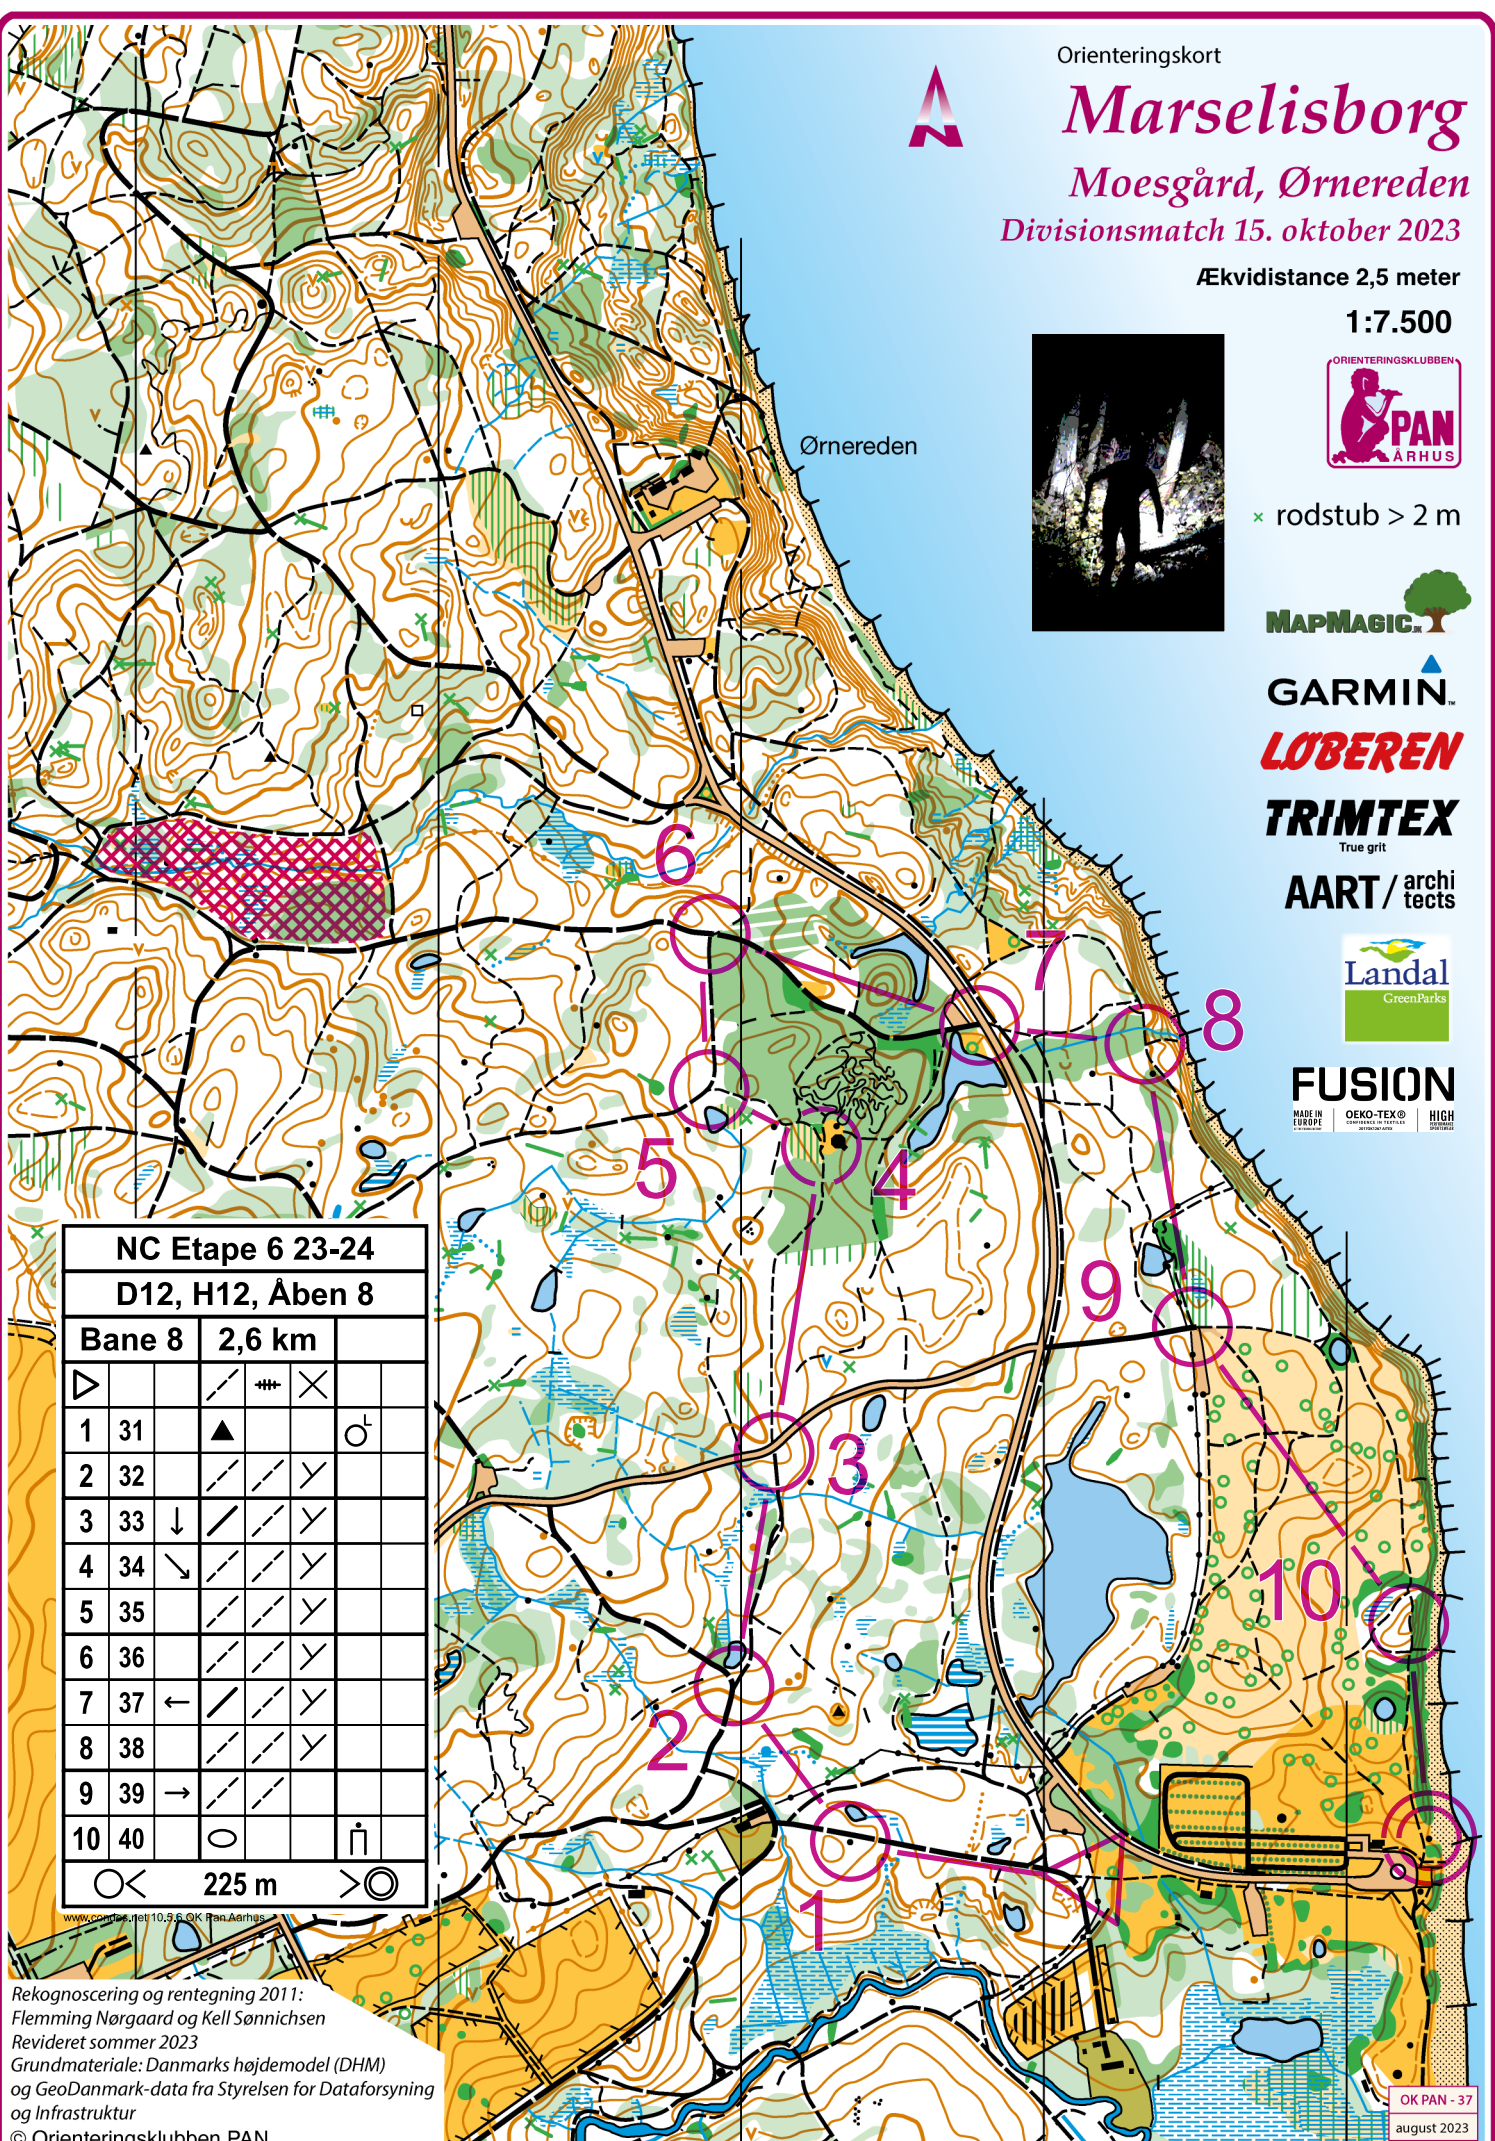

Orienteringskort

Marselisborg

Moegård, Ørnereden

Divisionsmatch 15. oktober 2023

Ækvidistance 2,5 meter

1:7.500

× rodstub > 2 m

GARMIN

LØBEREN

TRIMTEX

True grit

AART / archi
tects

FUSION

MADE IN EUROPE Oeko-TEX® HIGH QUALITY

NC Etape 6 23-24

D12, H12, Åben 8

Bane 8		2,6 km			
1	31	▲			♂
2	32			Y	
3	33	↓		Y	
4	34	↘		Y	
5	35			Y	
6	36			Y	
7	37	←		Y	
8	38			Y	
9	39	→			
10	40	○			♀

225 m

Rekognoscering og rettegning 2011:
Flemming Nørgaard og Kell Sønnichsen
Revideret sommer 2023
Grundmateriale: Danmarks højdemodel (DHM)
og GeoDanmark-data fra Styrelsen for Dataforsyning
og Infrastruktur
© Orienteringsklubben PAN