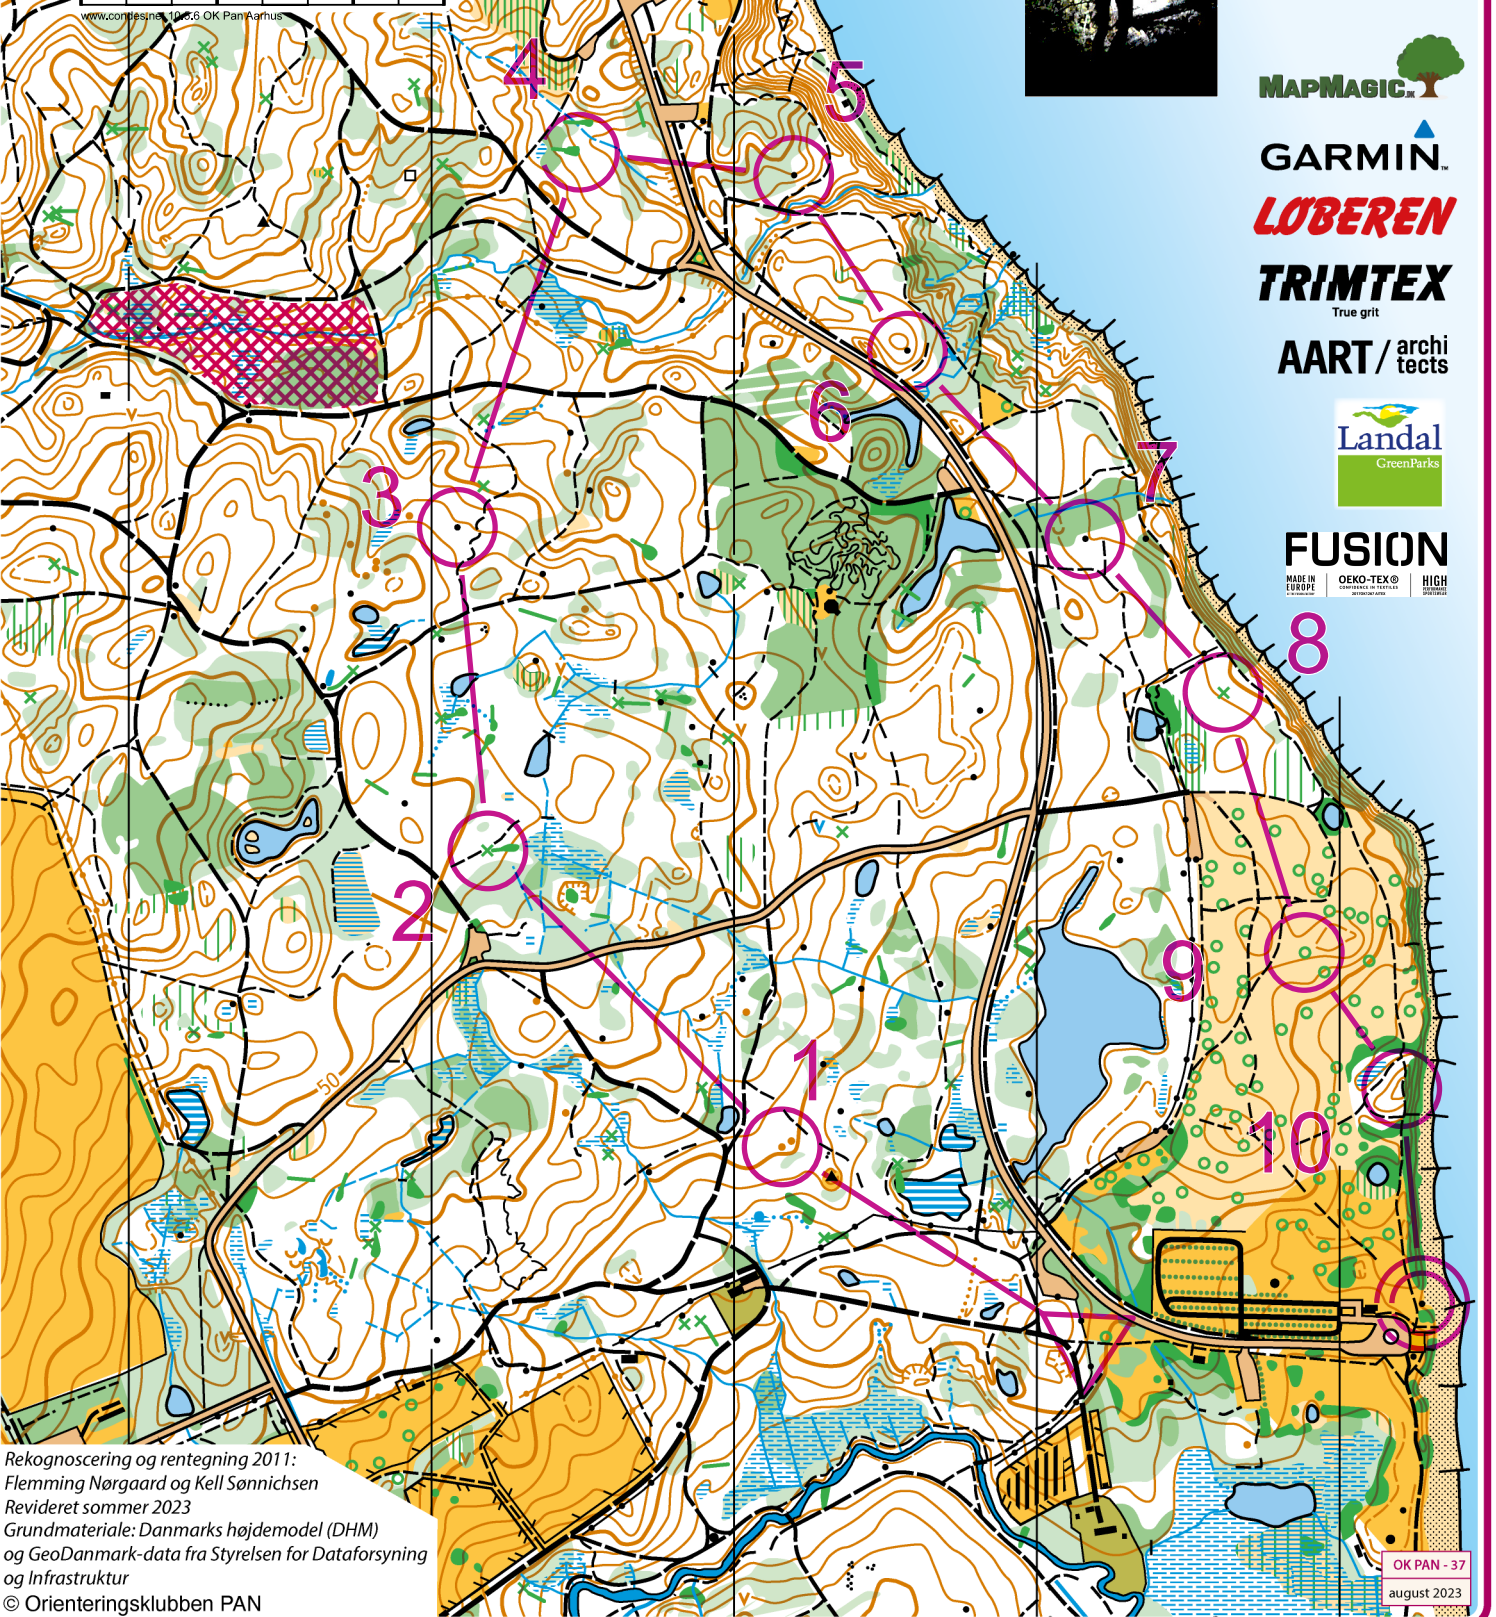

Orienteringskort

Marselisborg

Moegård, Ørnereden

Divisionsmatch 15. oktober 2023

Ækvidistance 2,5 meter

1:7.500

× rodstub > 2 m

GARMIN.

LØBEREN

TRIMTEX

True grit

AART / archi
tects

FUSION

MADE IN EUROPE OEKO-TEX® HIGH QUALITY

NC Etape 6 23-24				
D70, H80, Åben 6				
Bane 6		3,0 km		
▷		↙	⦿	×
1	69	↙	●	○
2	70	⊗		LO
3	67	▲		○
4	54	↓	⊗	○
5	57	▲		OL
6	65	▲		OL

7	58	▲		○
8	71	⊗		○
9	59	↙	▲	○
10	40	○		⦿
		○	225 m	⦿

Ørnereden

Rekognoscering og rentegning 2011:
 Flemming Nørgaard og Kell Sønnichsen
 Revideret sommer 2023
 Grundmateriale: Danmarks højdemodel (DHM)
 og GeoDanmark-data fra Styrelsen for Dataforsyning
 og Infrastruktur
 © Orienteringsklubben PAN