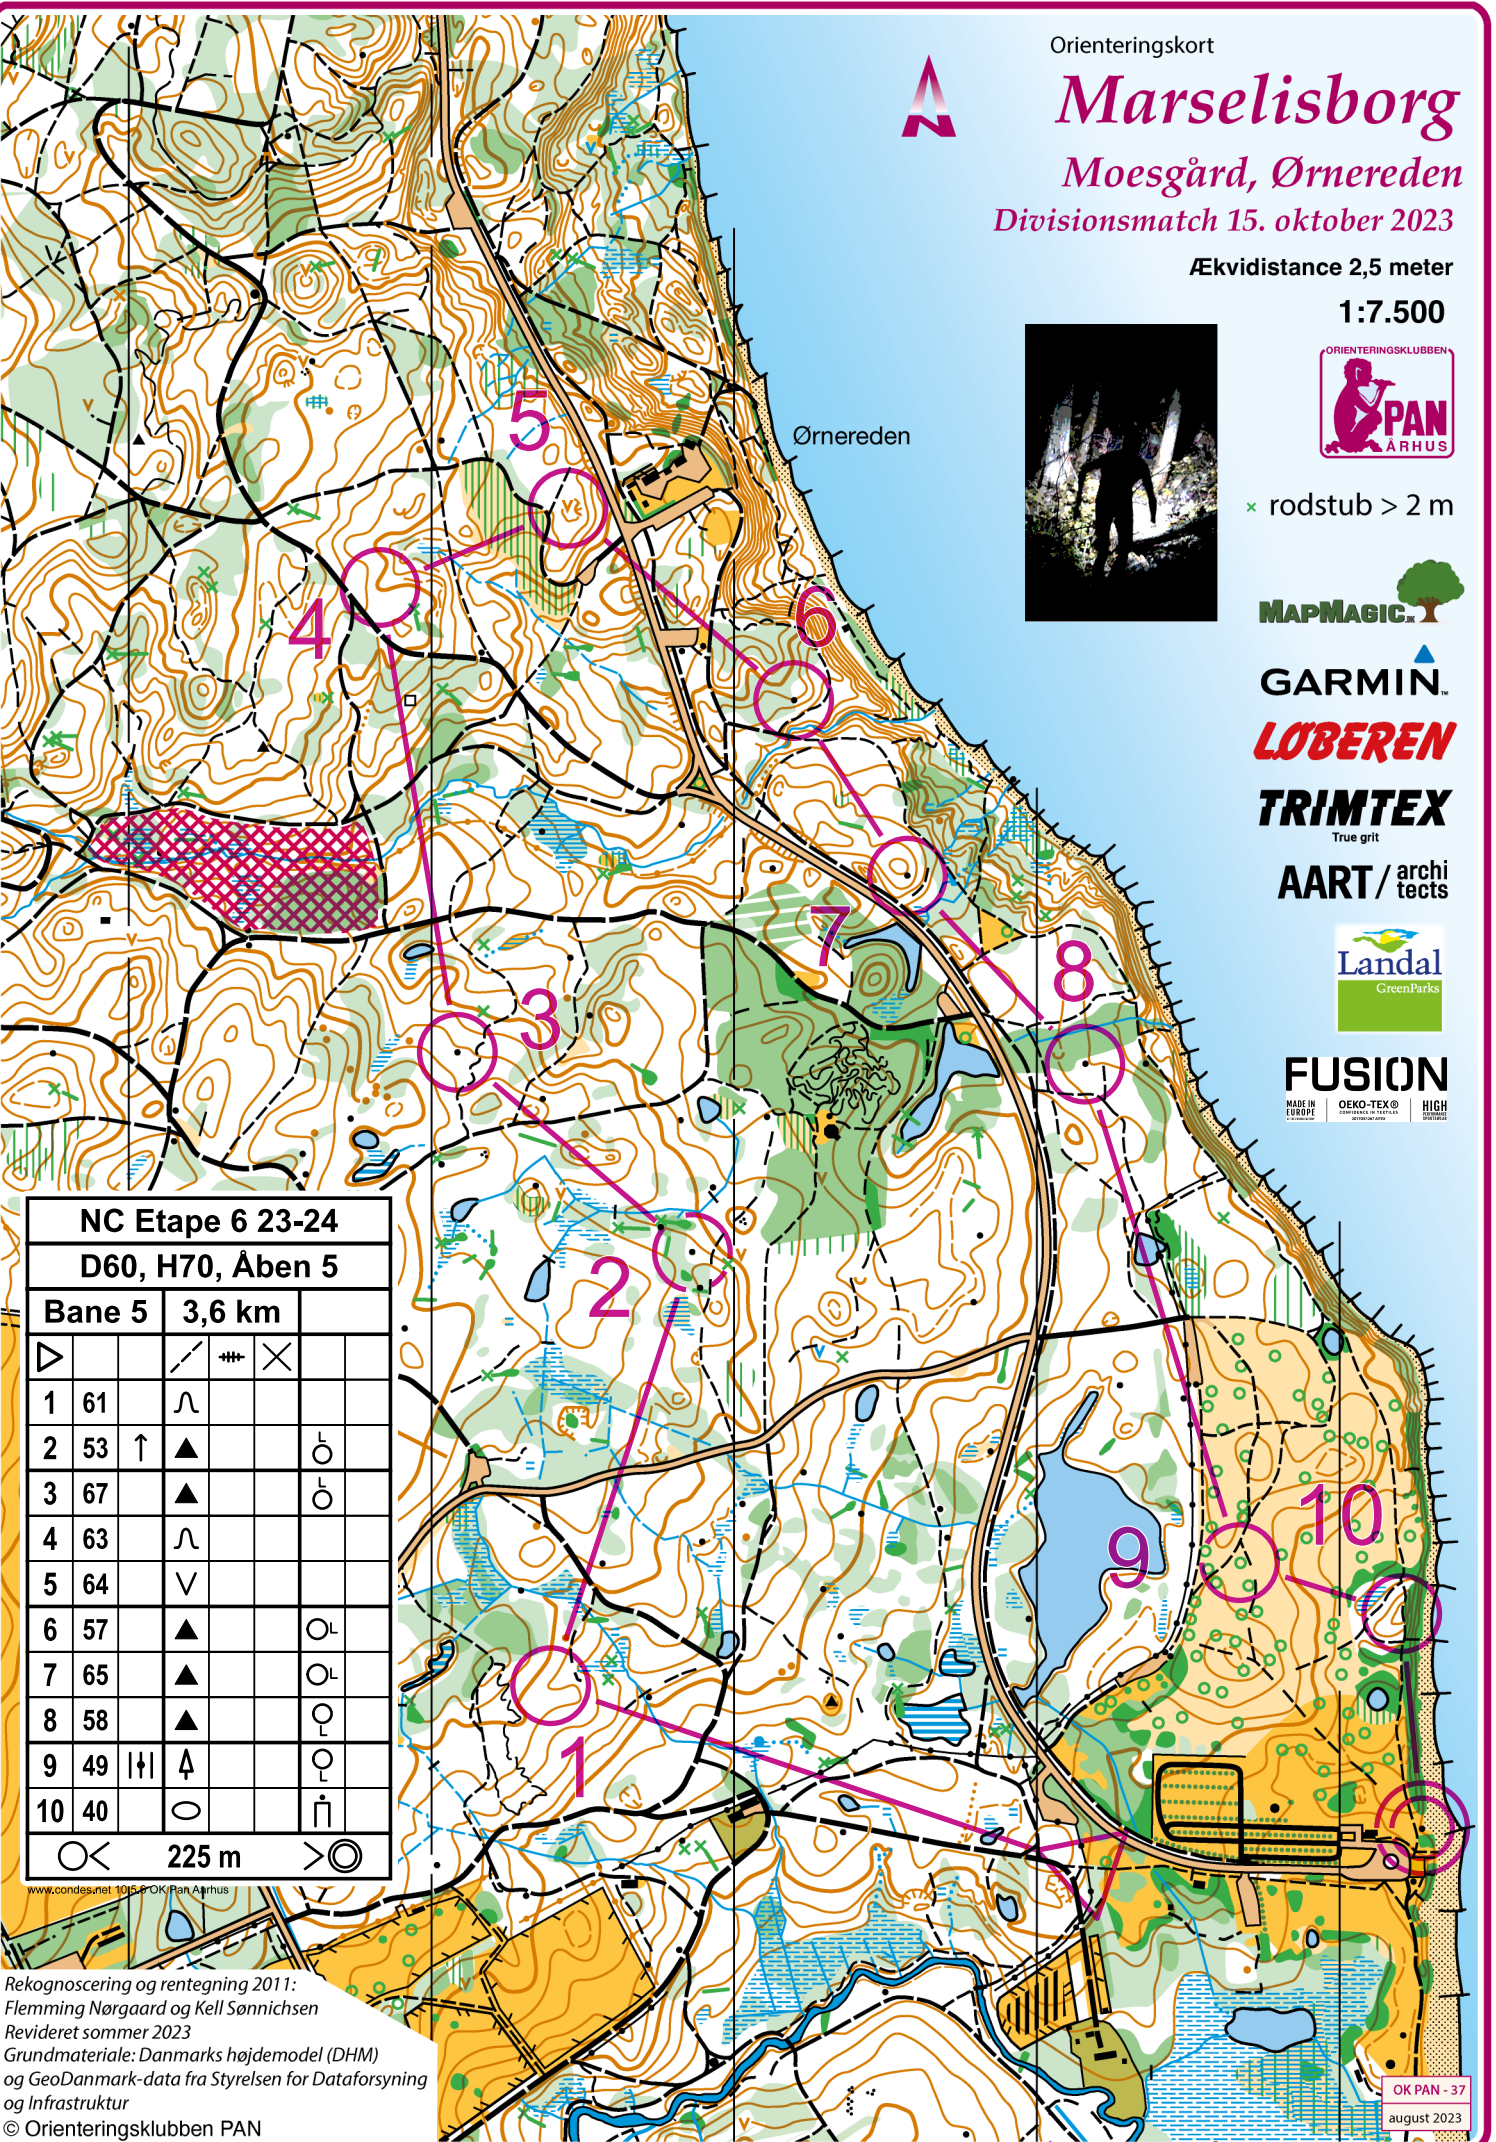

Orienteringskort

Marselisborg

Moegård, Ørnereden

Divisionsmatch 15. oktober 2023

Ækvidistance 2,5 meter

1:7.500

× rodstub > 2 m

GARMIN

LOBEREN

TRIMTEX

True grit

AART / archi tects

FUSION

MADE IN EUROPE OEKO-TEX® HIGH QUALITY

Ørnereden

NC Etape 6 23-24				
D60, H70, Åben 5				
Bane 5	3,6 km			
1 61	∩			
2 53	↑	▲		○
3 67	▲			○
4 63	∩			
5 64	∨			
6 57	▲			○
7 65	▲			○
8 58	▲			○
9 49		♠		○
10 40	○			○