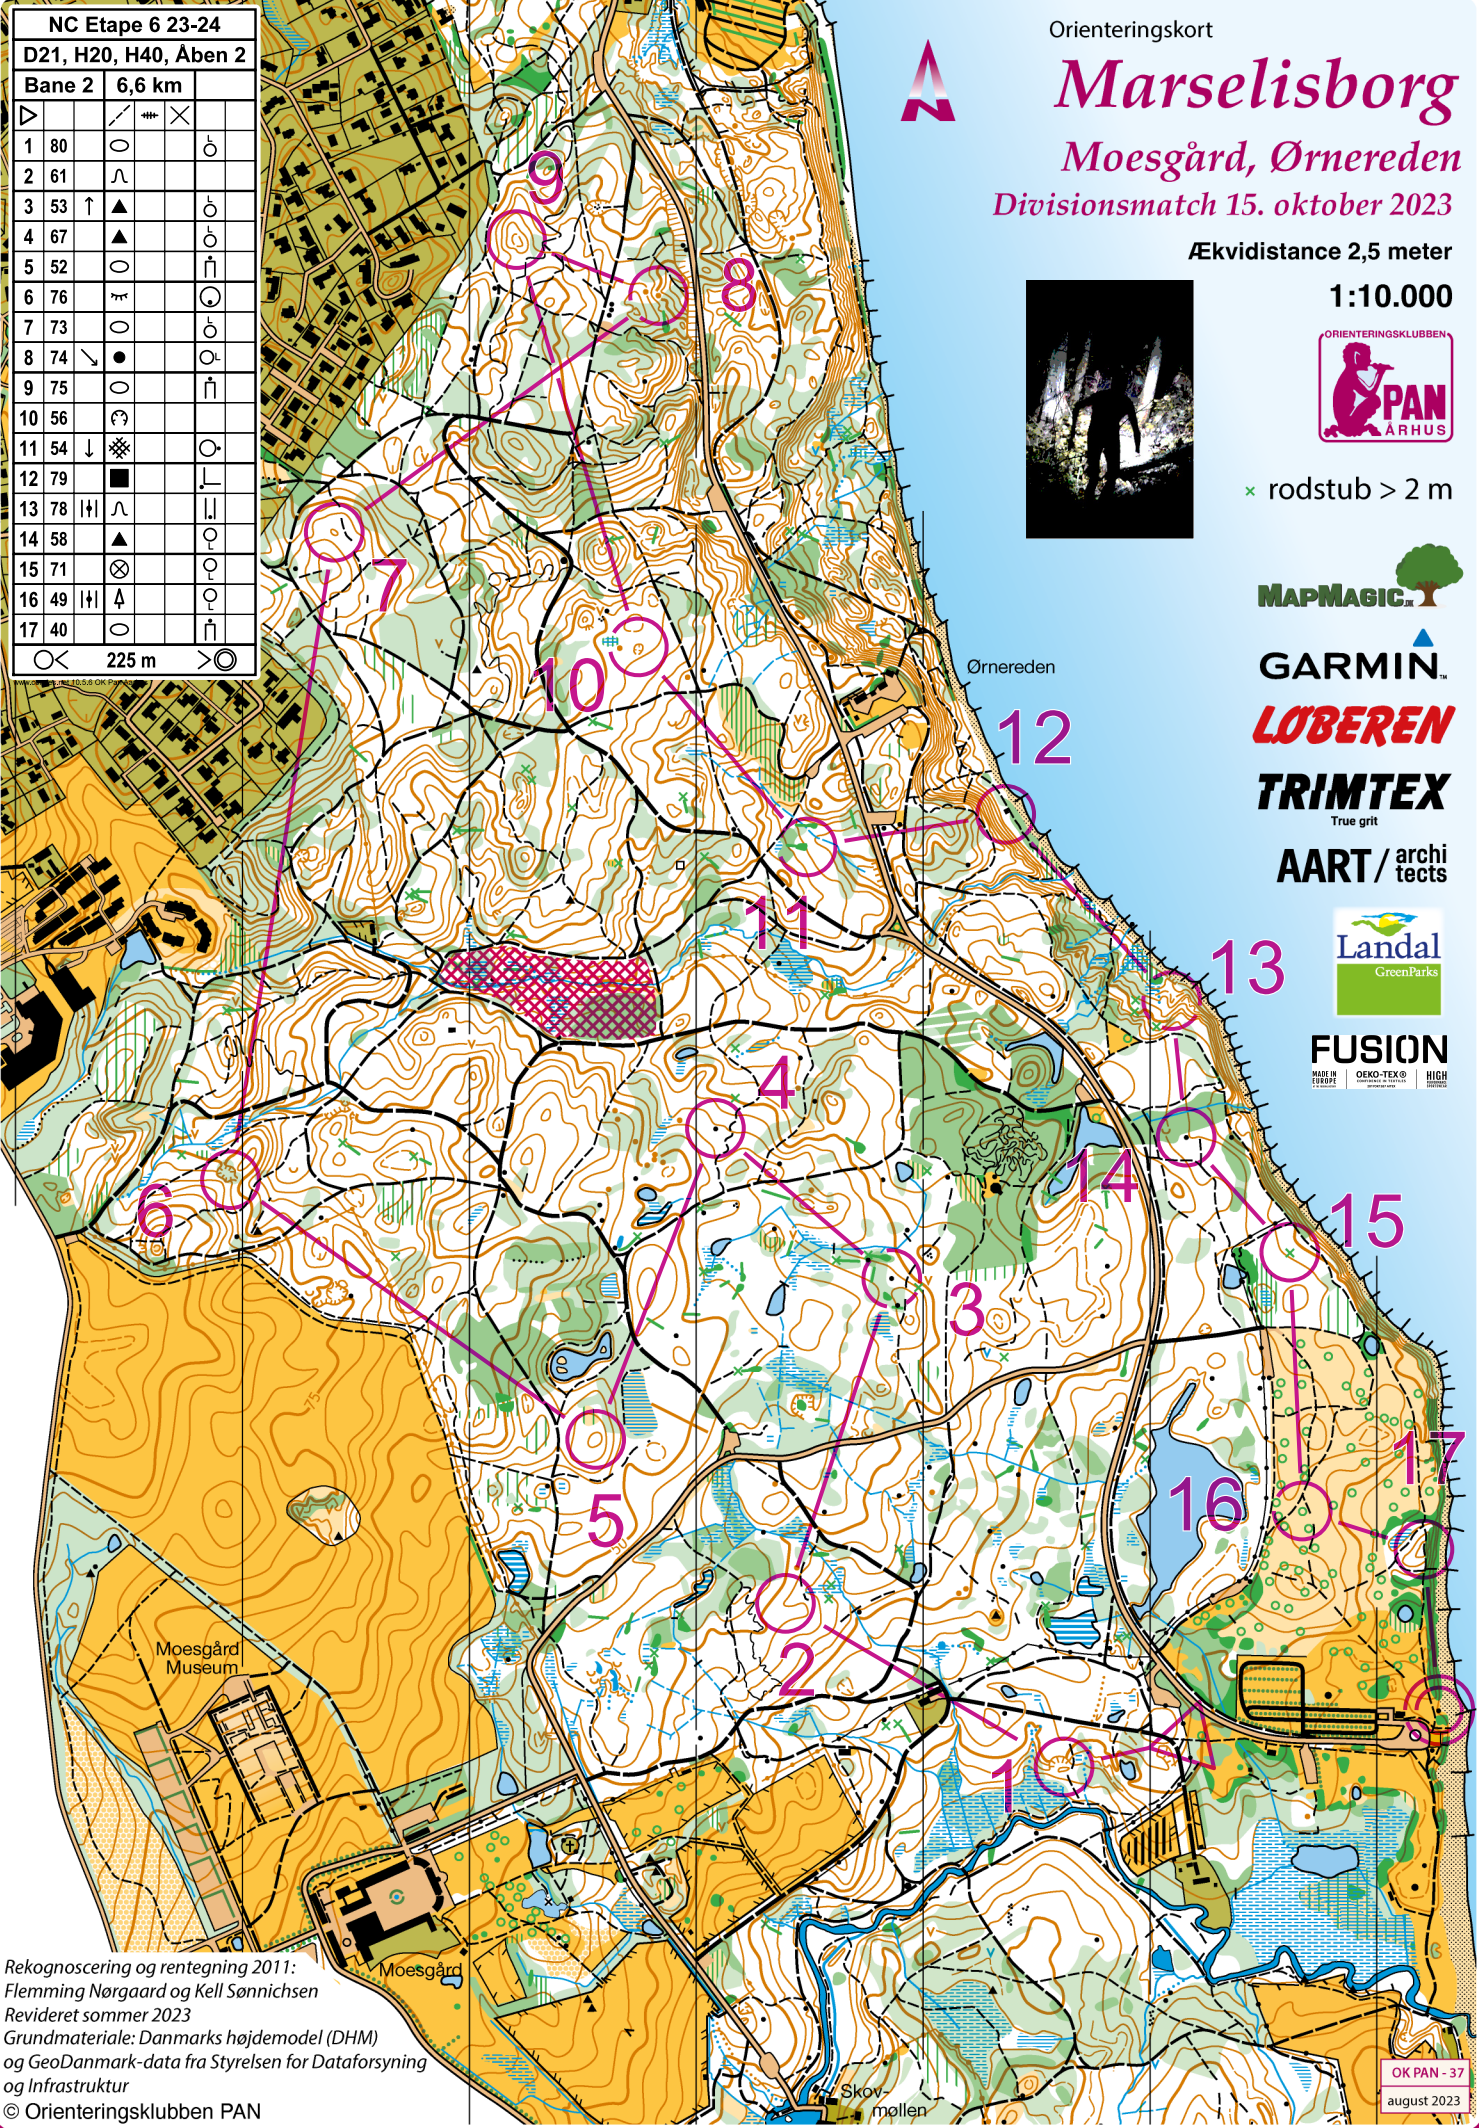

225 m

Orienteringskort

# Marselisborg

Moegård, Ørnereden

Divisionsmatch 15. oktober 2023

Ekvidistance 2,5 meter

1:10.000

× rodstub > 2 m

Rekognoscering og rentegning 2011:  
 Flemming Nørgaard og Kell Sønnichsen  
 Revideret sommer 2023  
 Grundmateriale: Danmarks højdemodel (DHM)  
 og GeoDanmark-data fra Styrelsen for Dataforsyning  
 og Infrastruktur  
 © Orienteringsklubben PAN