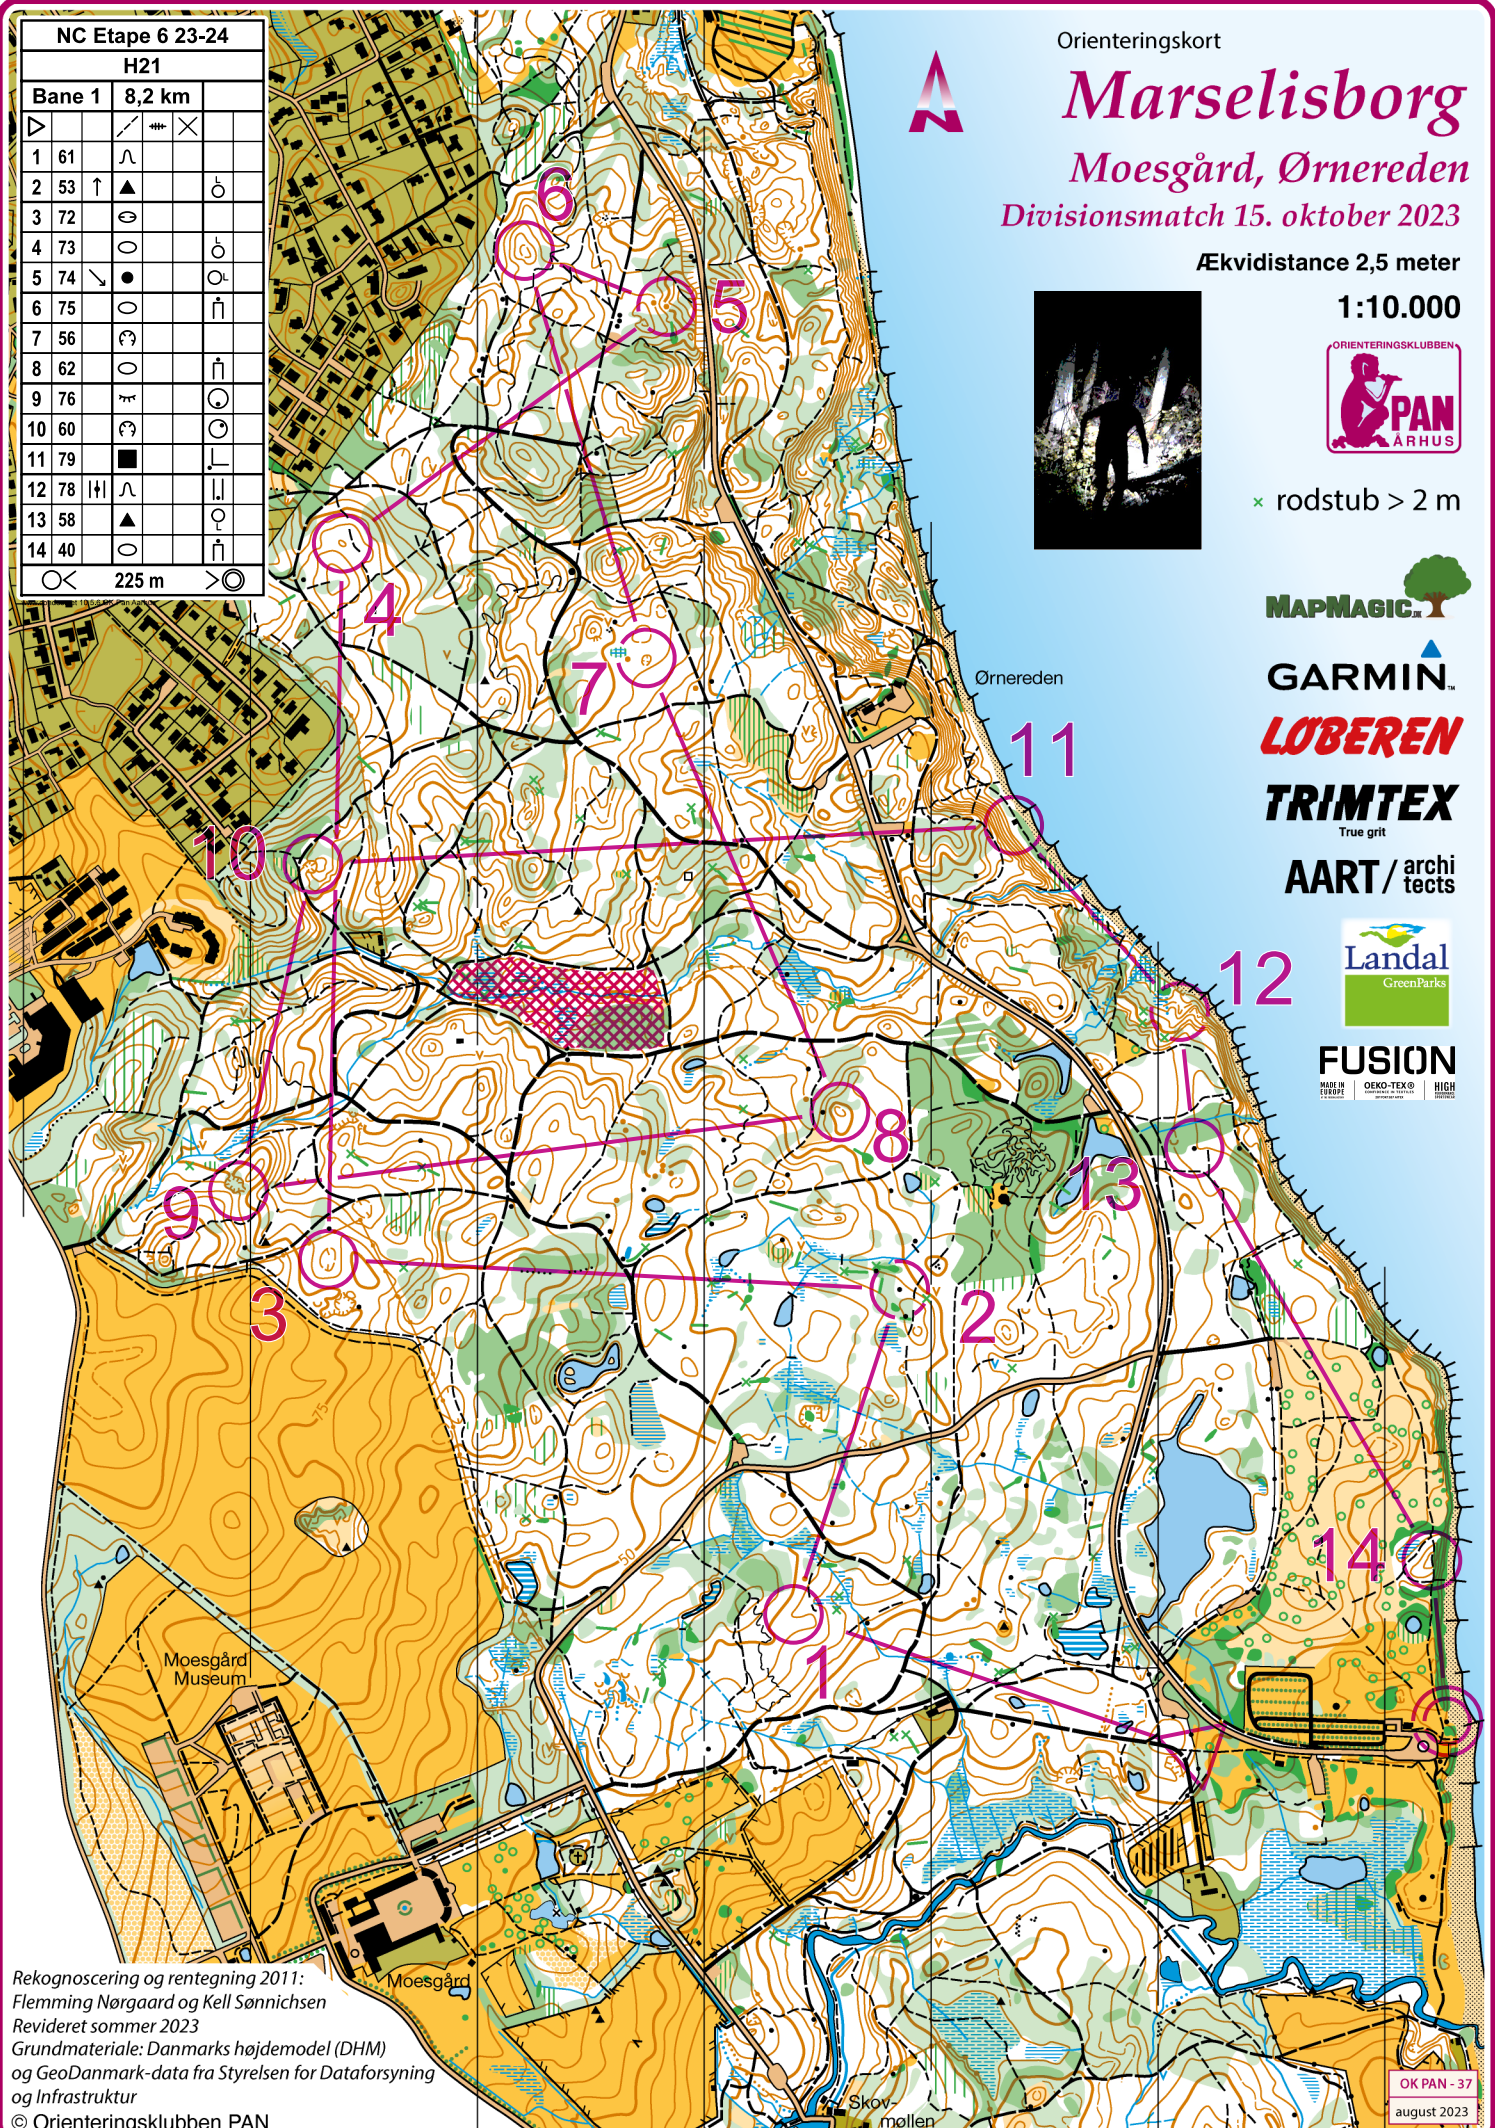

NC Etape 6 23-24		H21	
Bane 1	8,2 km		
1	61	∧	×
2	53	↑	○
3	72	○	
4	73	○	○
5	74	●	○
6	75	○	∩
7	56	○	∩
8	62	○	∩
9	76	∩	○
10	60	∩	○
11	79	■	∩
12	78	∩	∩
13	58	▲	○
14	40	○	∩

○ < 225 m > ○

Orienteringskort

Marselisborg

Moegård, Ørnereden

Divisionsmatch 15. oktober 2023

Ekvidistance 2,5 meter

1:10.000

× rodstub > 2 m

Rekognoscering og rentegning 2011:
 Flemming Nørgaard og Kell Sønnichsen
 Revideret sommer 2023
 Grundmateriale: Danmarks højdemodel (DHM)
 og GeoDanmark-data fra Styrelsen for Dataforsyning
 og Infrastruktur
 © Orienteringsklubben PAN