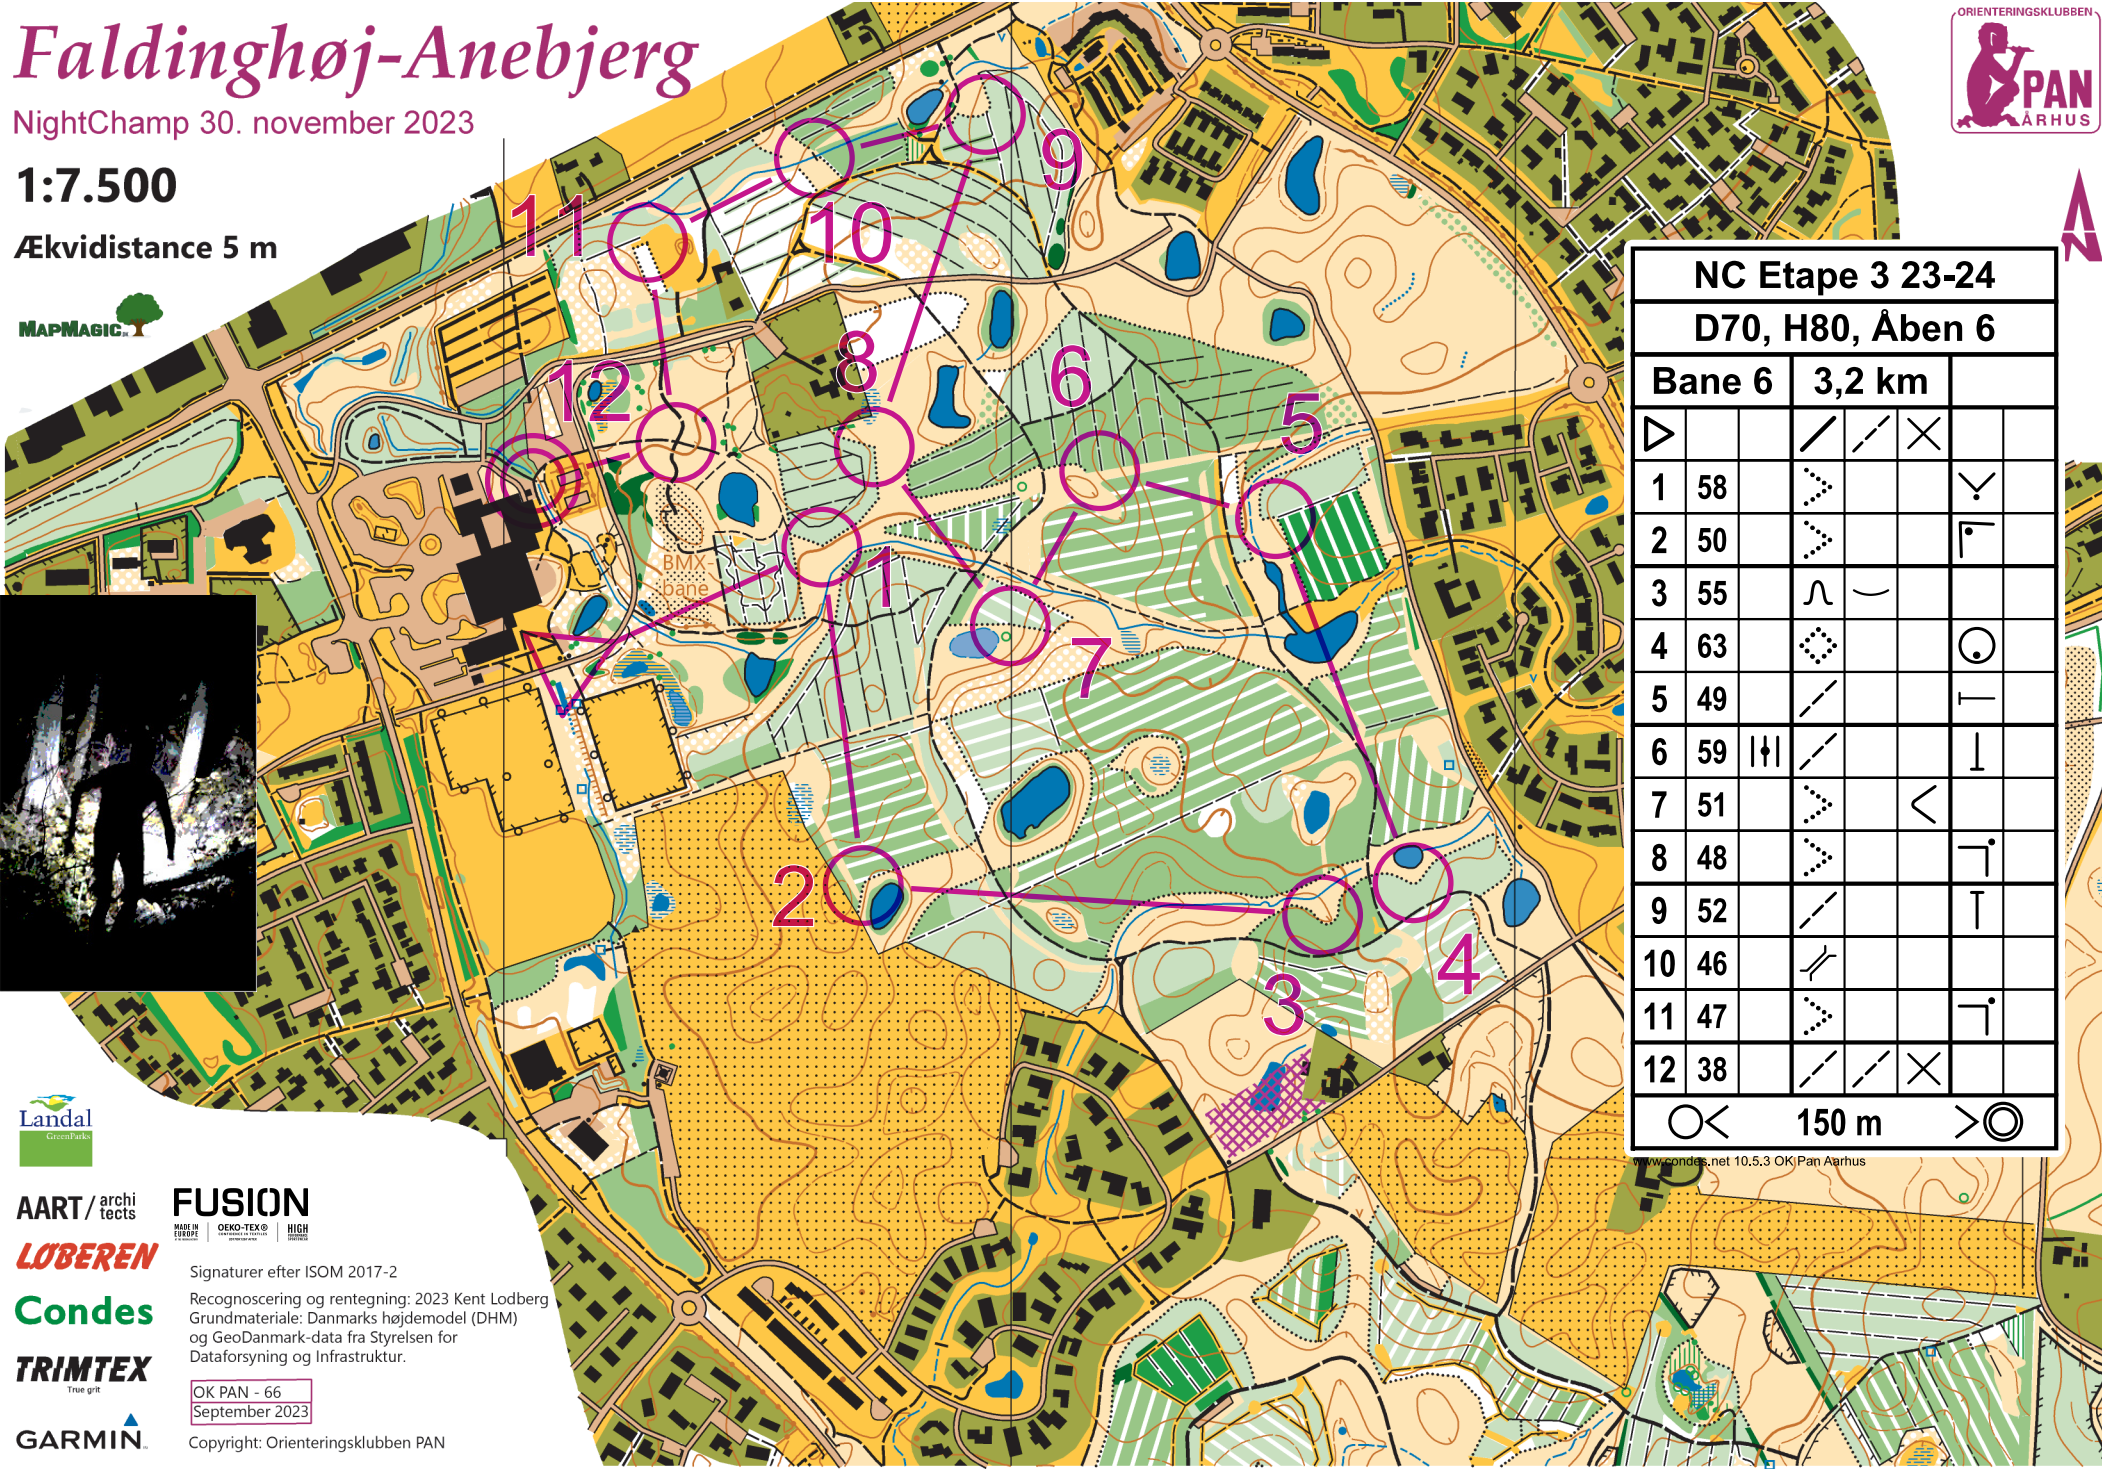

Faldinghøj-Anebjerg

NightChamp 30. november 2023

1:7.500

Ækvidistance 5 m

AART/architects

LOBEREN

Condes

TRIMTEX

GARMIN

FUSION

MADE IN EUROPE OKO-TEX® HIGH STRETCH

Signaturer efter ISOM 2017-2

Recognoscering og rettegning: 2023 Kent Lodberg
 Grundmateriale: Danmarks højdemodel (DHM) og GeoDanmark-data fra Styrelsen for Dataforsyning og Infrastruktur.

OK PAN - 66
 September 2023

Copyright: Orienteringsklubben PAN

NC Etape 3 23-24		
D70, H80, Åben 6		
Bane 6	3,2 km	
▷		⋄ ⋆
1 58	⋄	∨
2 50	⋄	└
3 55	∩	∪
4 63	⋄	⊙
5 49	⋄	┌
6 59		┆
7 51	⋄	<
8 48	⋄	┆
9 52	⋄	┆
10 46	⋄	
11 47	⋄	┆
12 38	⋄	⋆
○ < 150 m > ⊙		