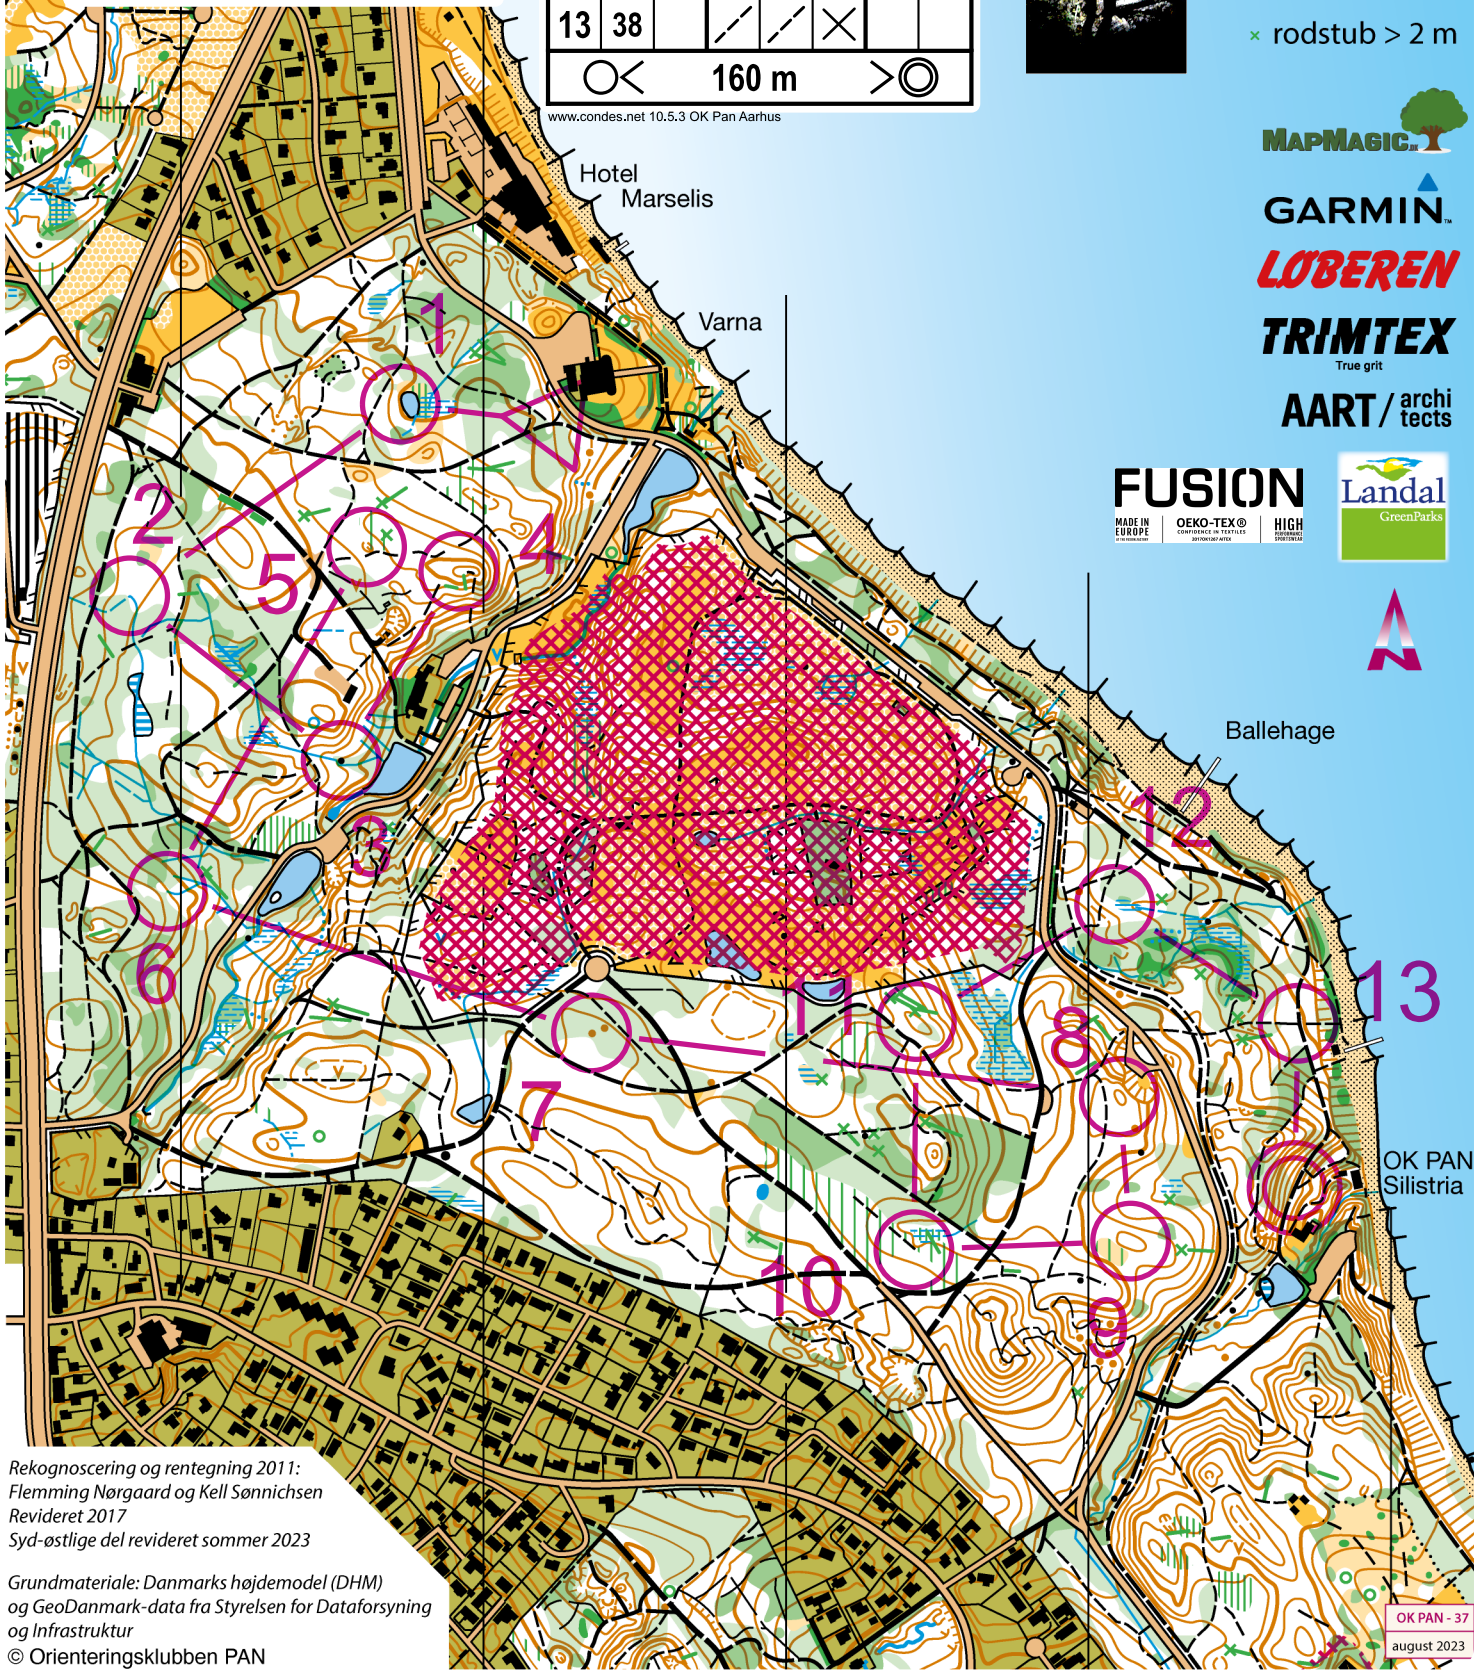

Orienteringskort

Marselisborg

Mindeparken, Thorskov
NightChamp Prolog 9. nov. 2023

Ækvadistance 2,5 meter

1:7.500

x rodstub > 2 m

NC Prolog 23-24					
D16, D50, H60, Åben 4					
Bane 4		3,6 km			
▷		→	/ /	Y	
1	64		⊙		○
2	43	↗	500	<	
3	45	▲			○L
4	46	○			○

5	55		⊙		
6	47	↓	500		├
7	49	↙	●		○L
8	51		○		┆
9	52		○		┆
10	73		/ /		↘
11	65		○		┆
12	54		≡		○
13	38		/ /	×	
		○	160 m	○	

www.condes.net 10.5.3 OK Pan Aarhus

- MAPMAGIC.
- GARMIN.
- LOBEREN
- TRIMTEX
True grit
- AART / archi tects

- FUSION
MADE IN EUROPE | OEKO-TEX® | HIGH QUALITY
- Landal
GreenParks

Rekognoscering og rentegning 2011:
Flemming Nørgaard og Kell Sønnichsen
Revideret 2017
Syd-østlige del revideret sommer 2023

Grundmateriale: Danmarks højdemodel (DHM)
og GeoDanmark-data fra Styrelsen for Dataforsyning
og Infrastruktur
© Orienteringsklubben PAN