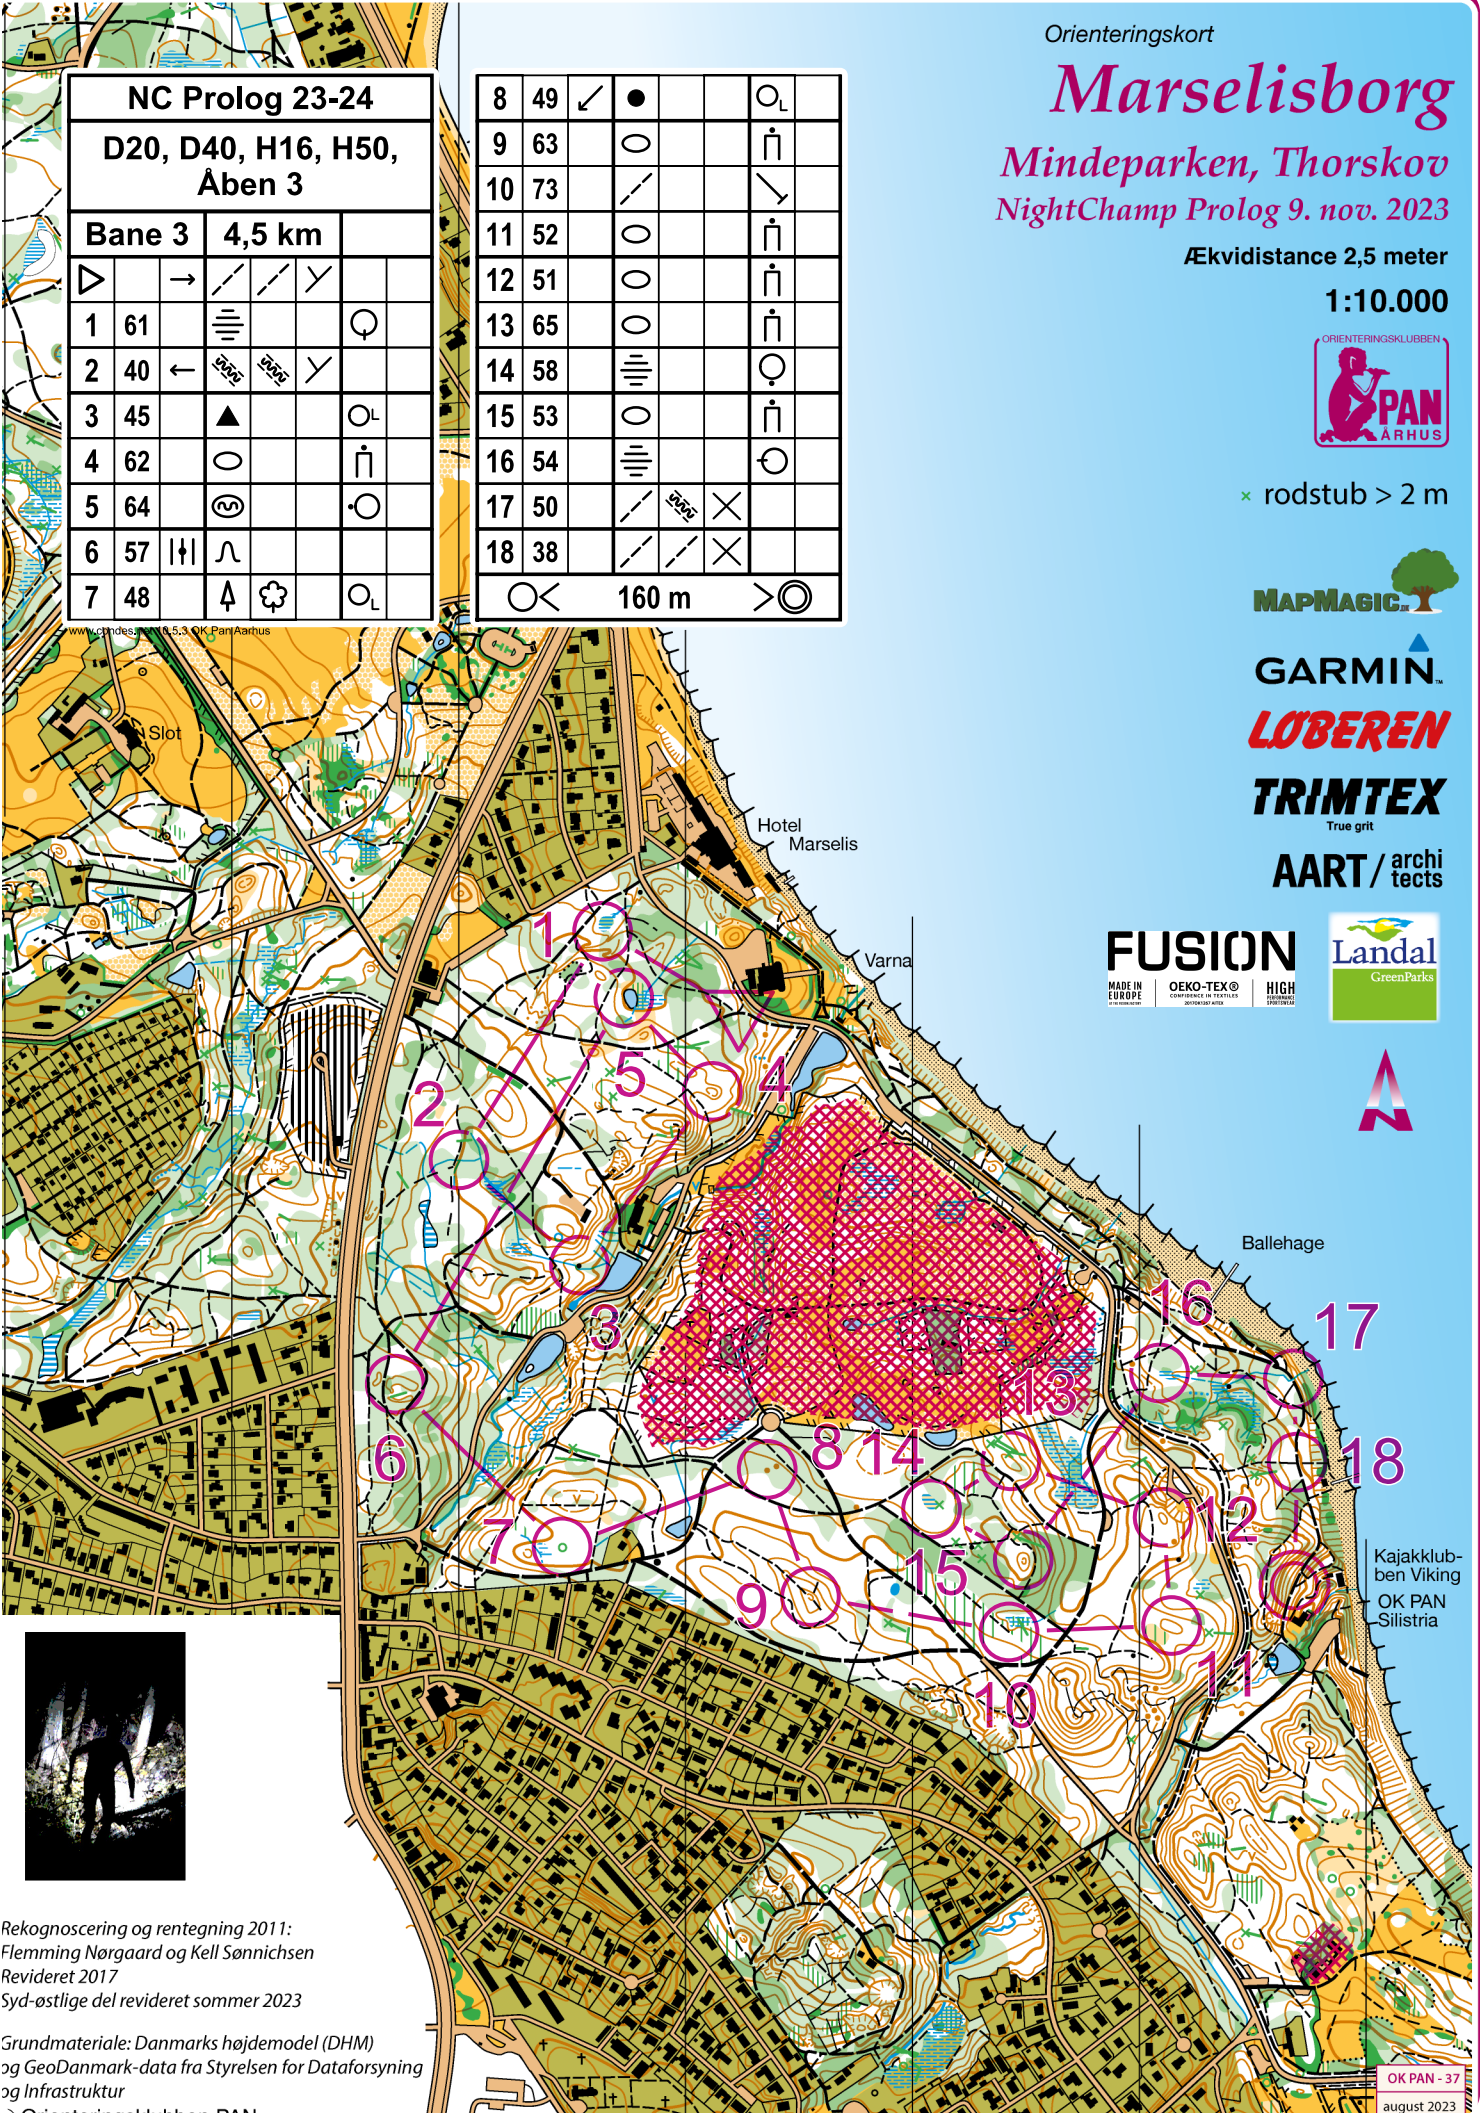

Orienteringskort

Marselisborg

Mindeparken, Thorskov
NightChamp Prolog 9. nov. 2023

Ækvidistance 2,5 meter

1:10.000

× rodstub > 2 m

GARMIN

LOBEREN

Kajakklubben Viking
OK PAN
Silistria

NC Prolog 23-24			
D20, D40, H16, H50, Åben 3			
Bane 3		4,5 km	
▷	→	↗	↘
1 61		≡	○
2 40	←	≡	↘
3 45		▲	○
4 62		○	↑
5 64	⊙		○
6 57	↑↑	∩	
7 48	↑	⊙	○

8 49	↙	●		○
9 63		○		↑
10 73	↘			↘
11 52		○		↑
12 51		○		↑
13 65		○		↑
14 58		≡		○
15 53		○		↑
16 54		≡		○
17 50	↘	≡	×	
18 38	↘	↘	×	
○		160 m	○	