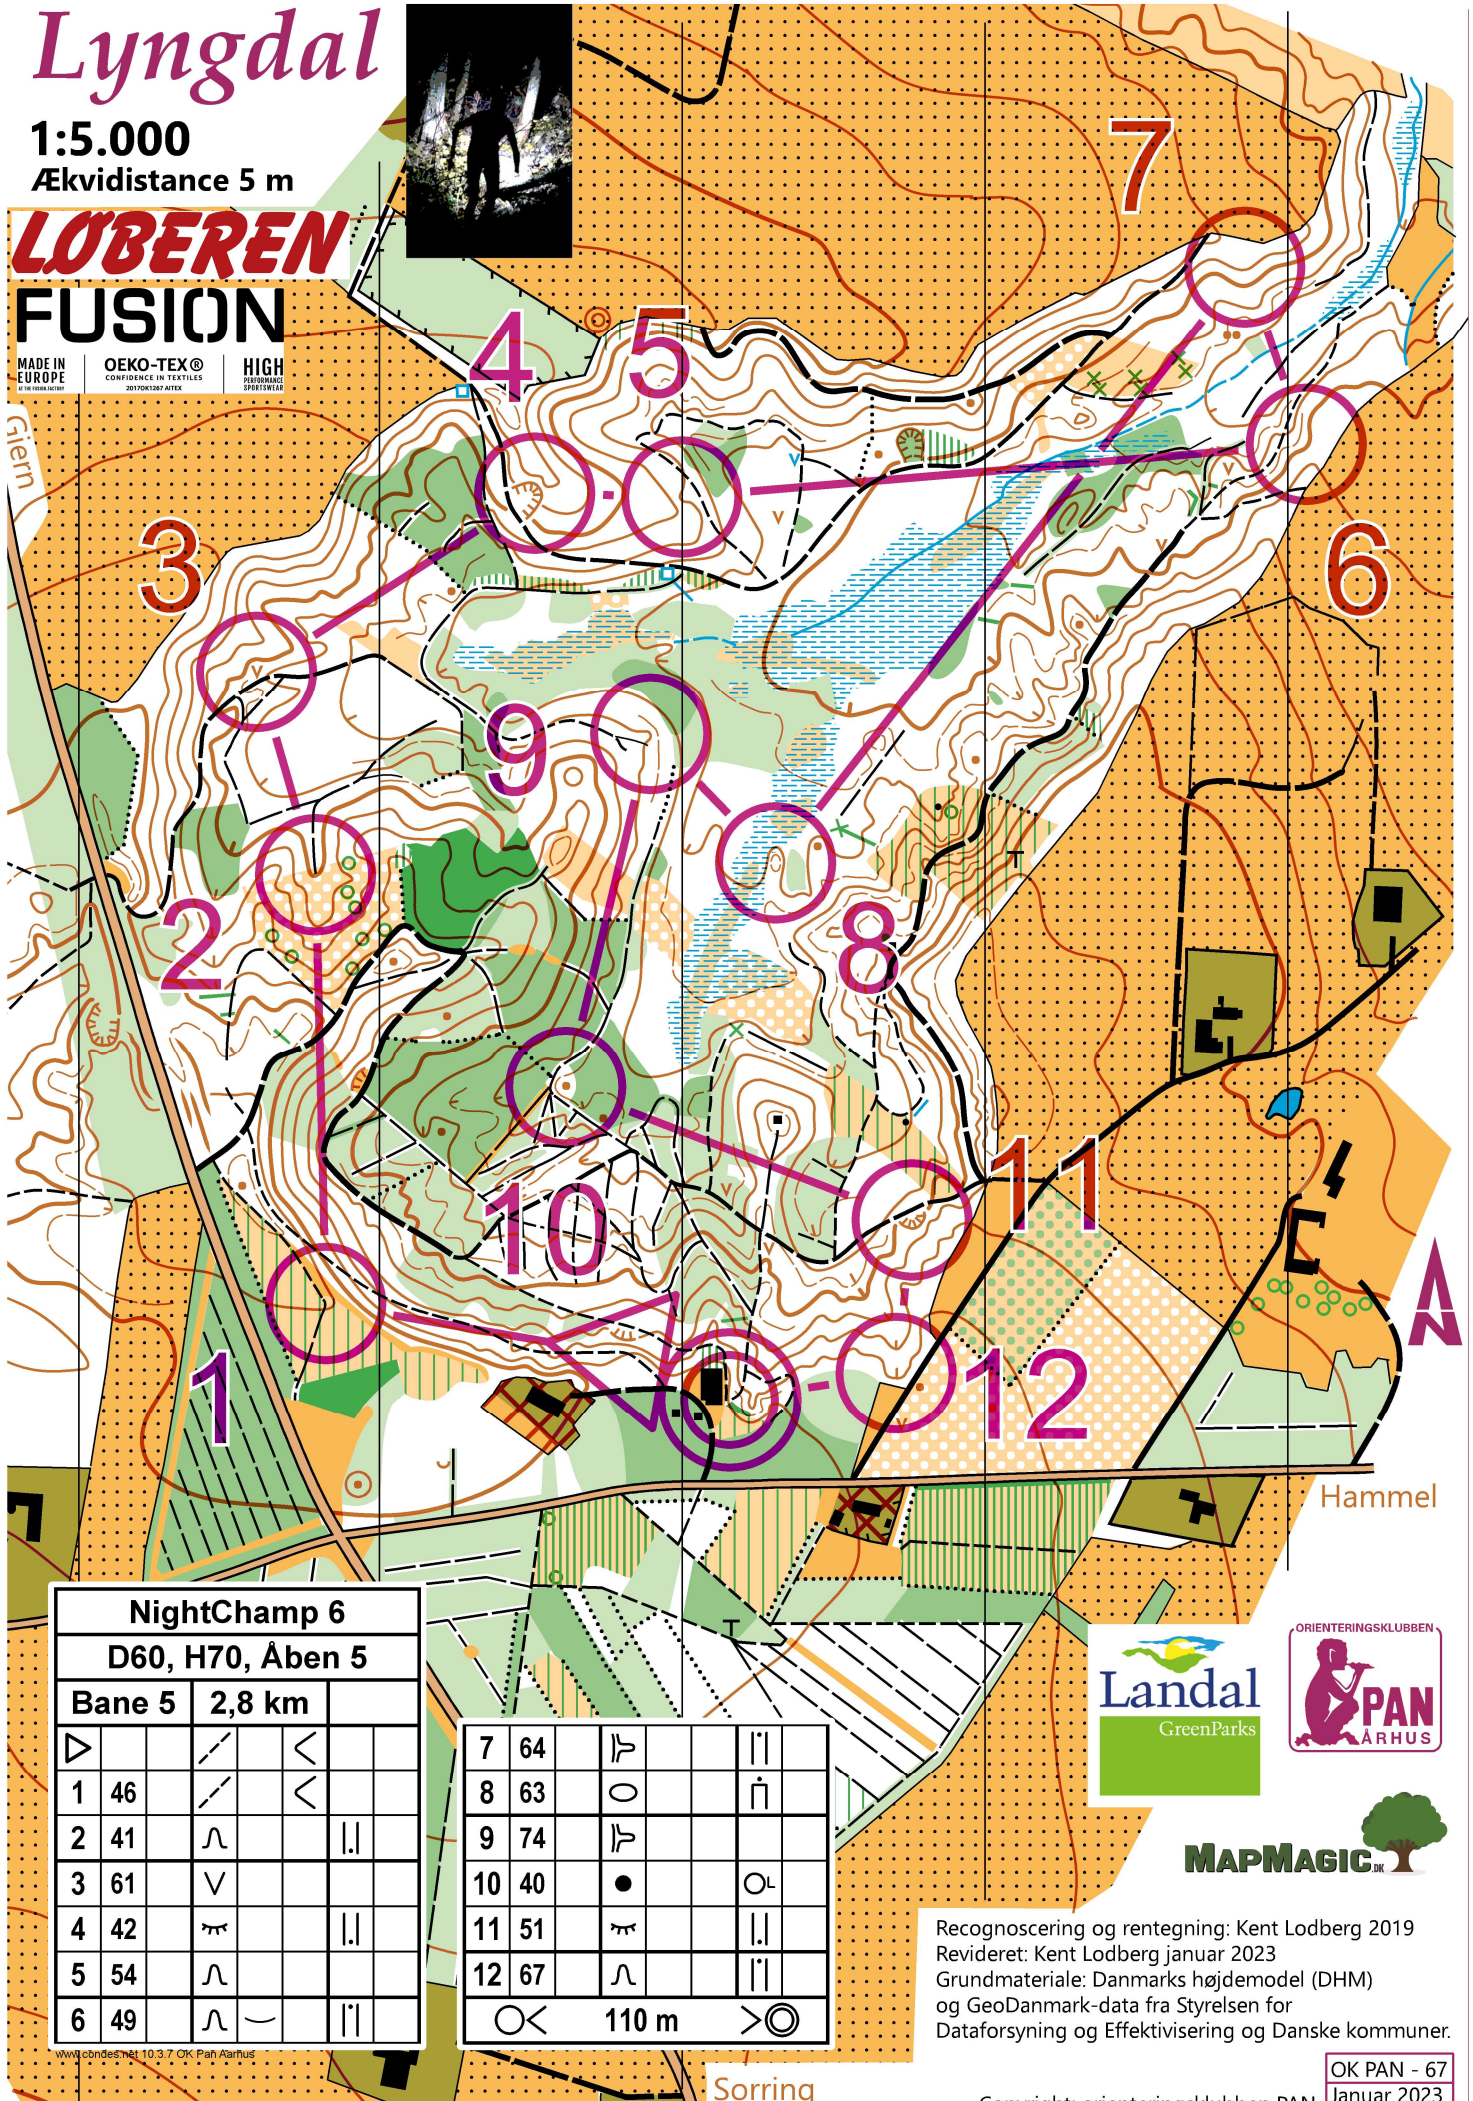

Lyngdal

1:5.000
Ækvadistance 5 m

LØBEREN FUSION

MADE IN EUROPE
OEKO-TEX®
CONFIDENCE IN TEXTILES
HIGHER PERFORMANCE
SPORTSWEAR

NightChamp 6			
D60, H70, Åben 5			
Bane 5	2,8 km		
▷		↘	<
1	46	↘	<
2	41	∩	
3	61	∨	
4	42	≠	
5	54	∩	
6	49	∩ -	

7	64	∩	
8	63	0	∩
9	74	∩	
10	40	●	∩
11	51	≠	
12	67	∩	

◁ 110 m ▷

Recognoscering og rettegning: Kent Lodberg 2019
Revideret: Kent Lodberg januar 2023
Grundmateriale: Danmarks højdemodel (DHM) og GeoDanmark-data fra Styrelsen for Dataforsyning og Effektivisering og Danske kommuner.

OK PAN - 67
Januar 2023

Copyright: orienteringsklubben PAN