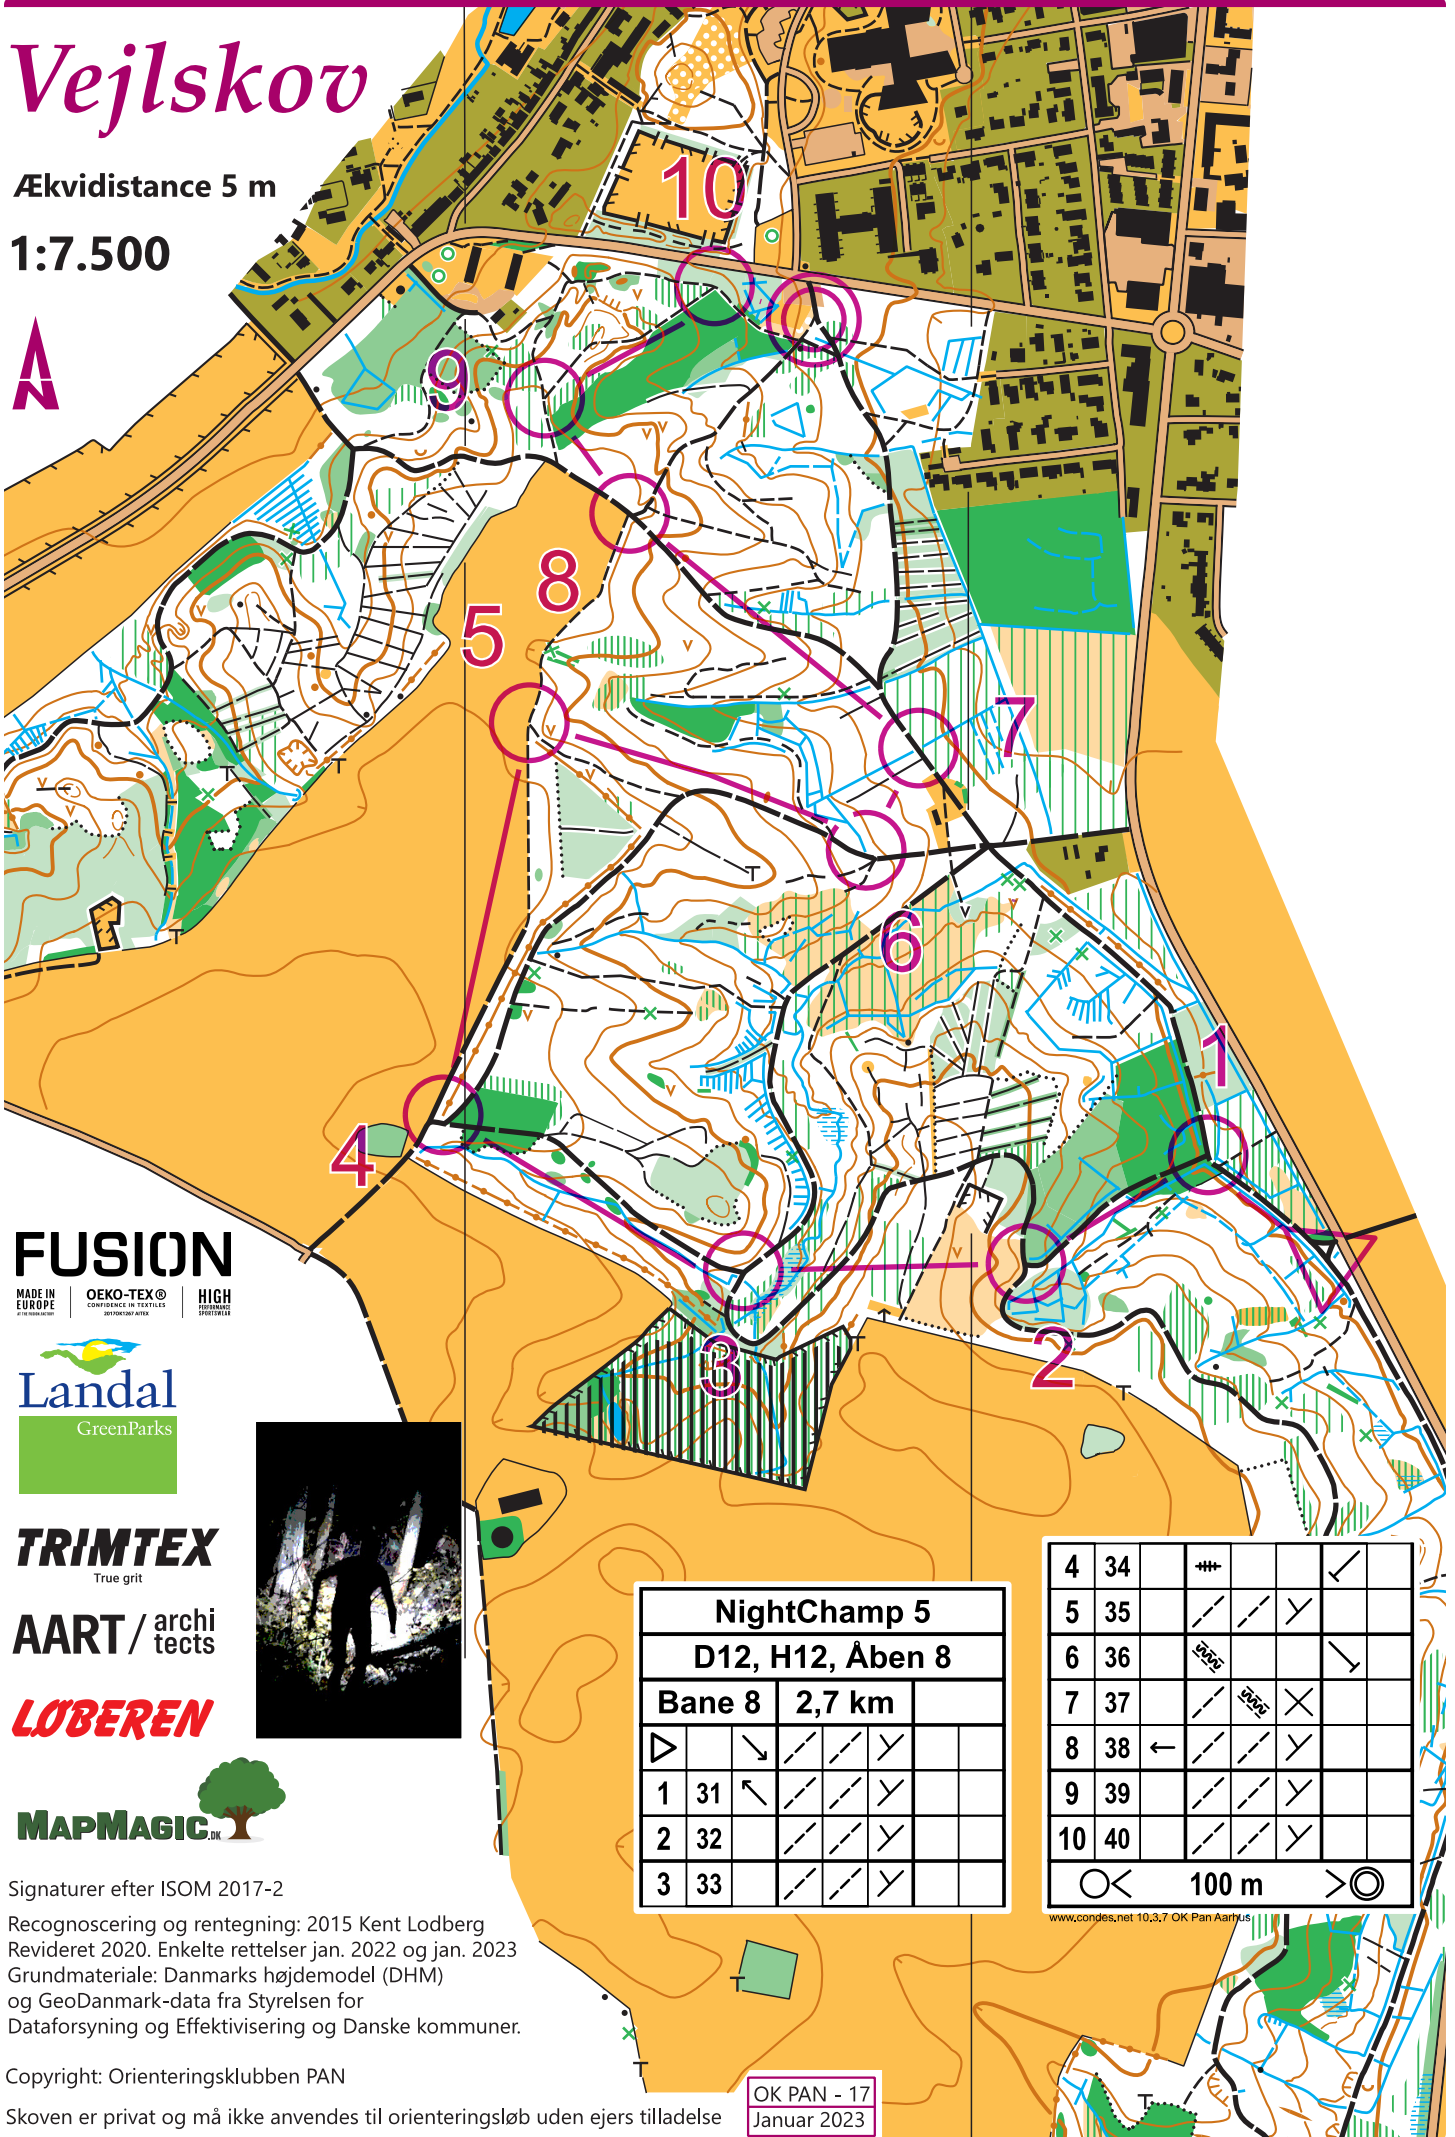

Vejlskov

Ækvidistance 5 m

1:7.500

FUSION

Landal
GreenParks

TRIMTEX
True grit

AART / archi tects

LØBEREN

MAPMAGIC