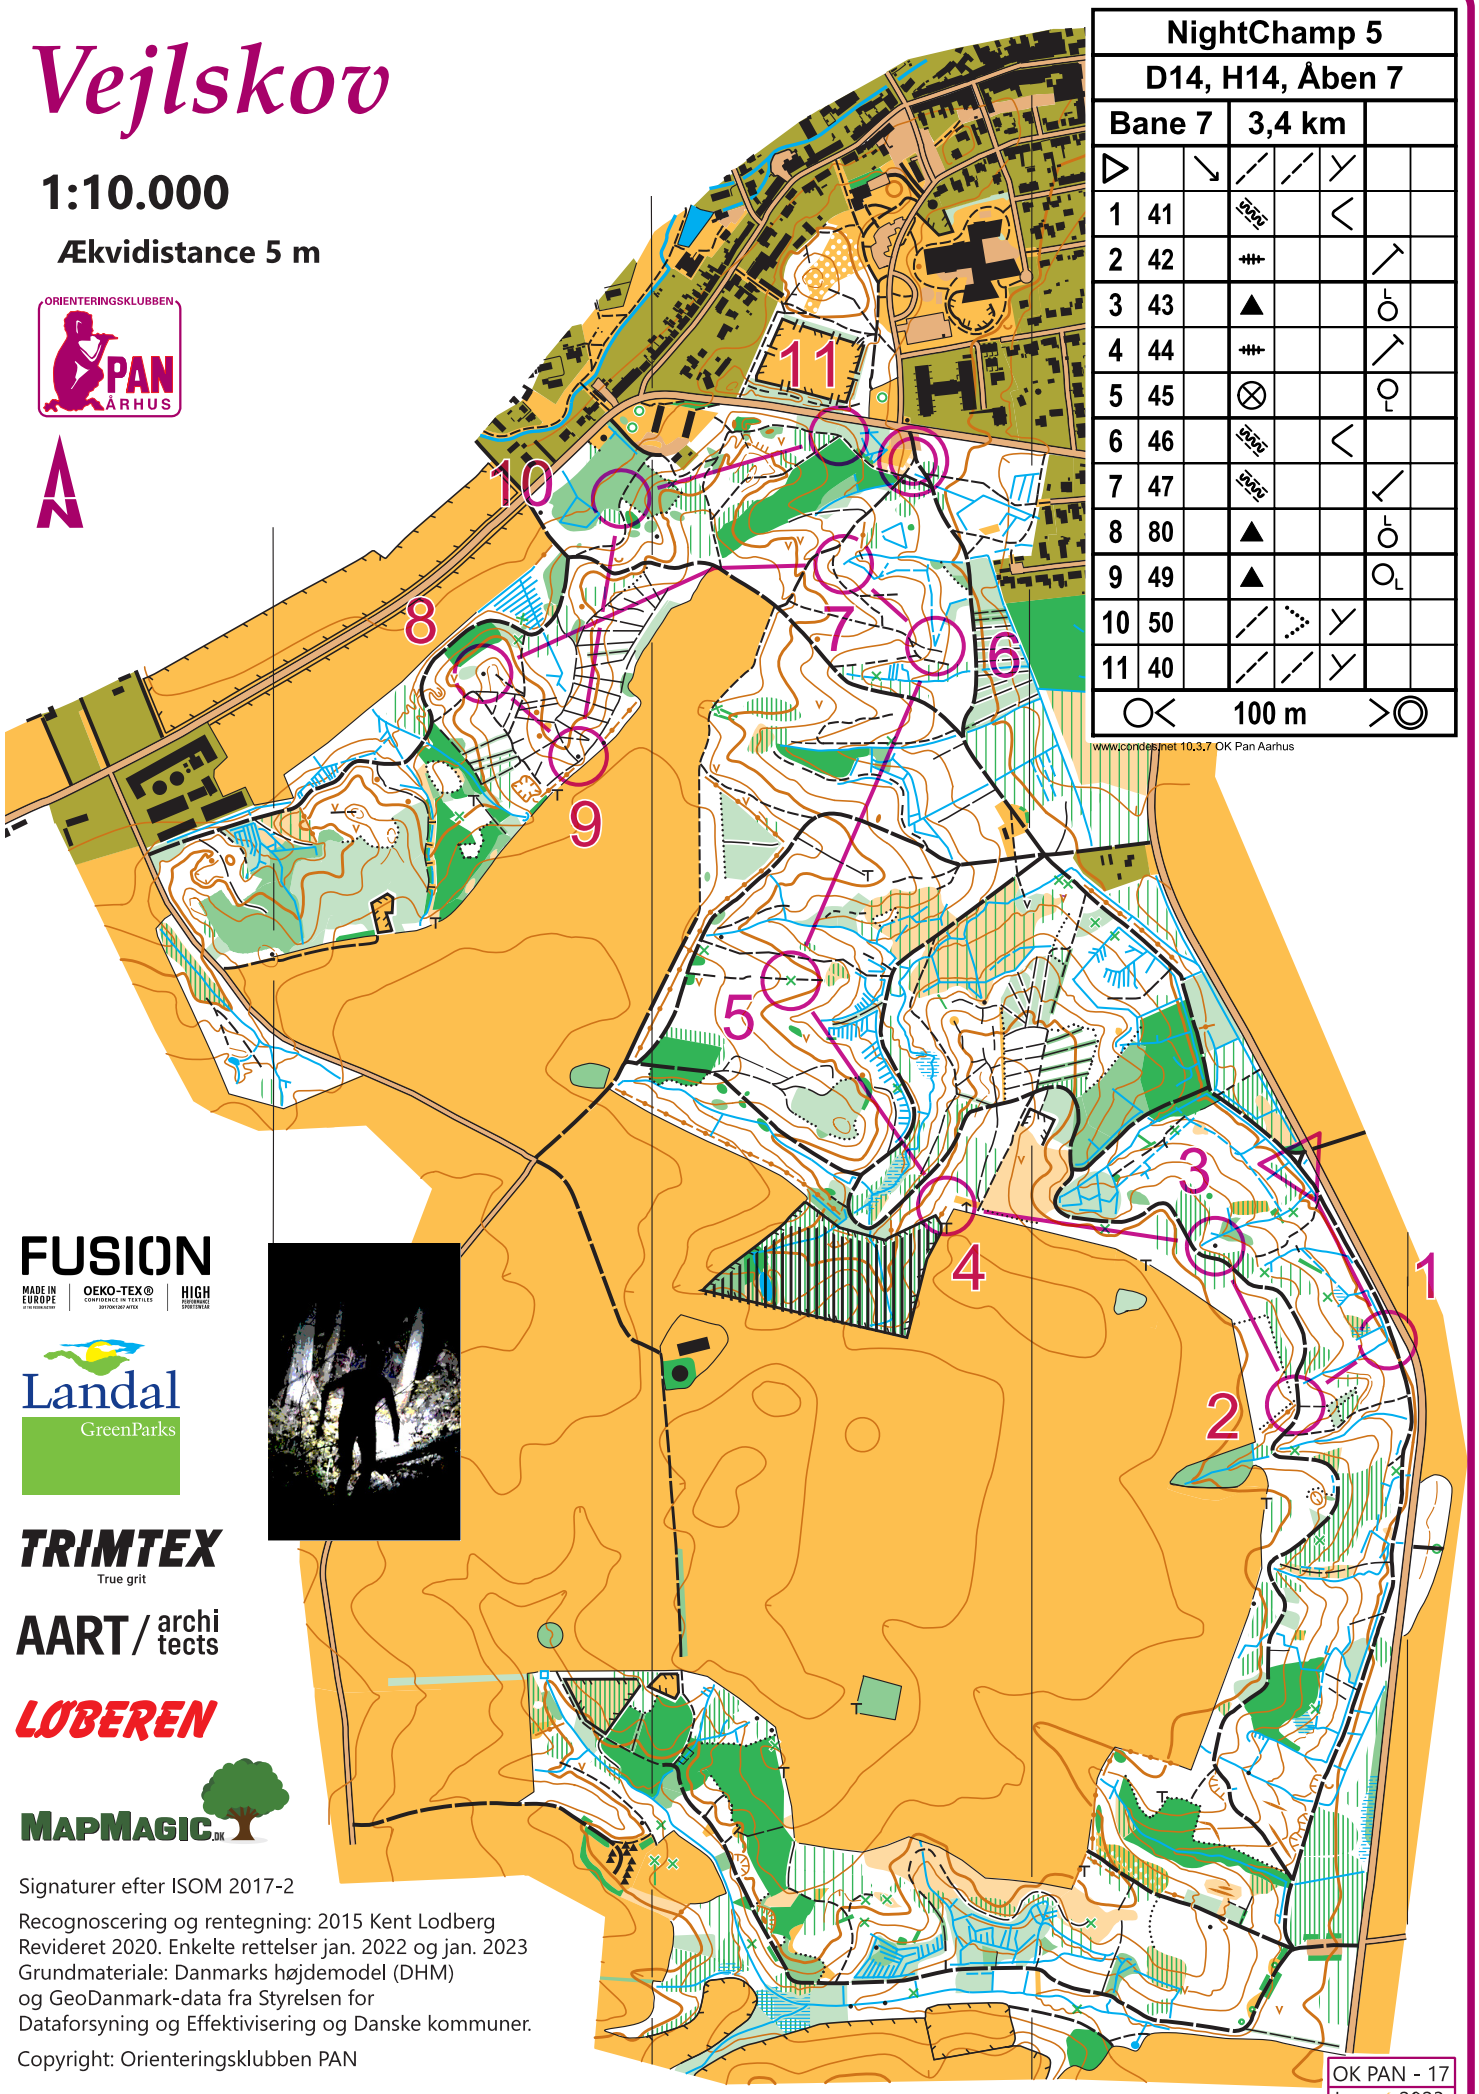

# Vejlskov

1:10.000

Ækvidistance 5 m

NightChamp 5				
D14, H14, Åben 7				
Bane 7	3,4 km			
1	41			
2	42			
3	43			
4	44			
5	45			
6	46			
7	47			
8	80			
9	49			
10	50			
11	40			

100 m

www.cordes.net 10.3.7 OK Pan Aarhus

**FUSION**

MADE IN EUROPE | OEKO-TEX® | HIGH PERFORMANCE

**Landal**  
GreenParks

**TRIMTEX**  
True grit

**AART** / architects

**LØBEREN**

**MAPMAGIC**.DK

Signaturer efter ISOM 2017-2

Recognoscering og rentegning: 2015 Kent Lodberg  
Revideret 2020. Enkelte rettelser jan. 2022 og jan. 2023  
Grundmateriale: Danmarks højdemodel (DHM)  
og GeoDanmark-data fra Styrelsen for  
Dataforsyning og Effektivisering og Danske kommuner.

Copyright: Orienteringsklubben PAN

Skema og print er må ikke anvendes til orienteringsløb uden tilladelse