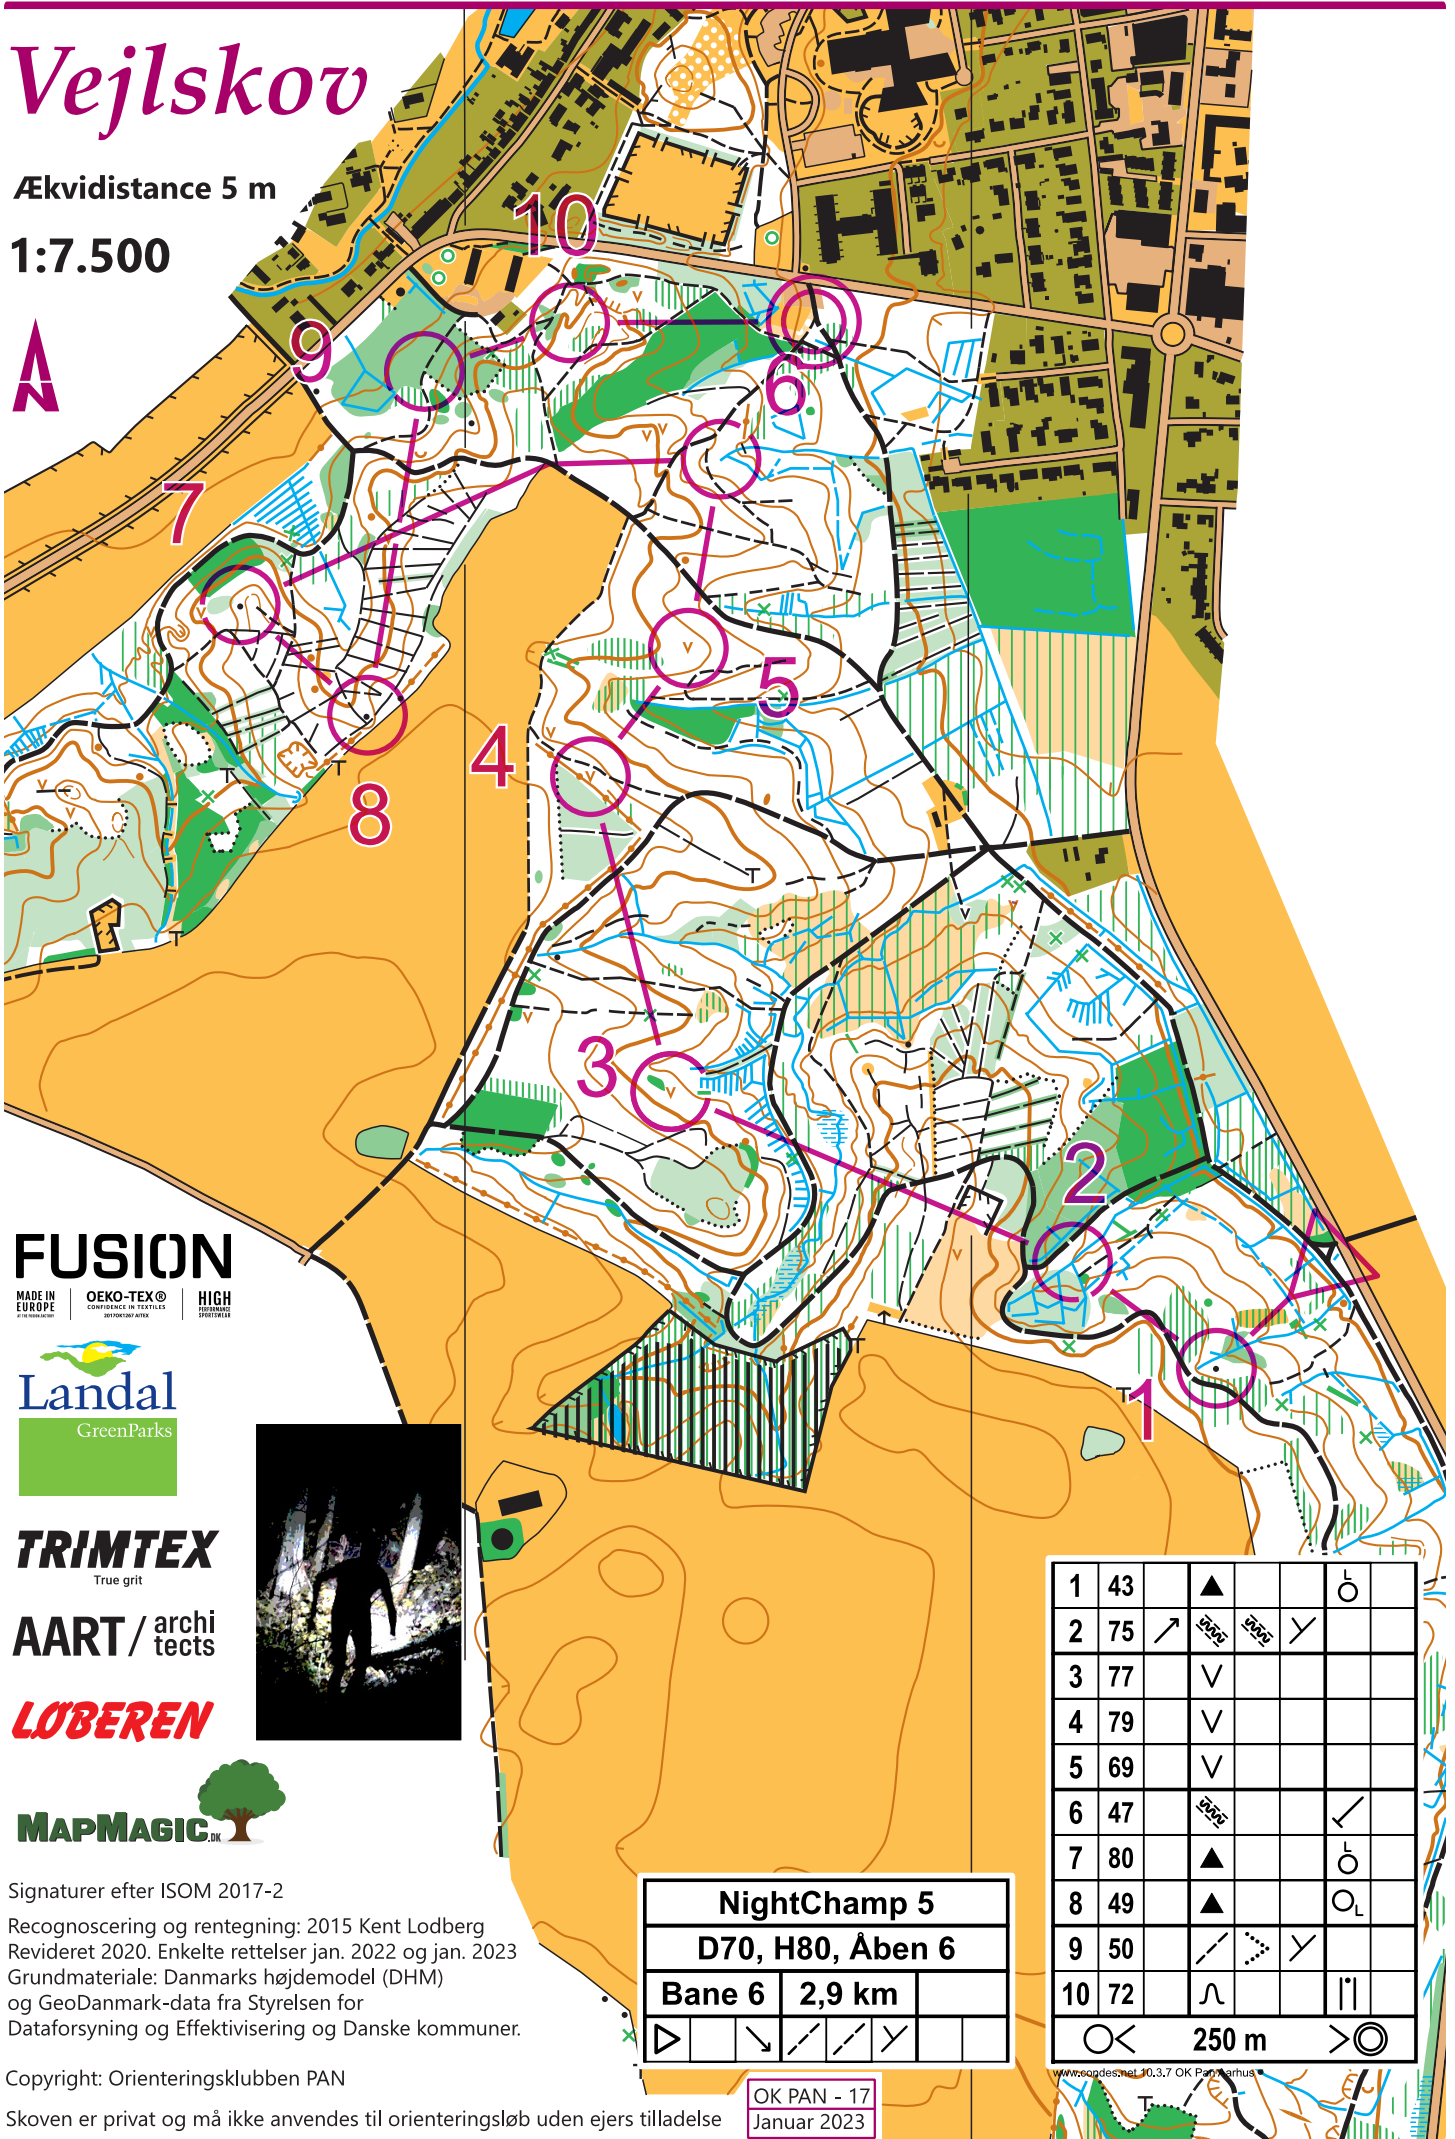

Vejlskov

Ækvidistance 5 m

1:7.500

A

FUSION

Landal
GreenParks

TRIMTEX
True grit

AART / architects

LØBEREN

MAPMAGIC