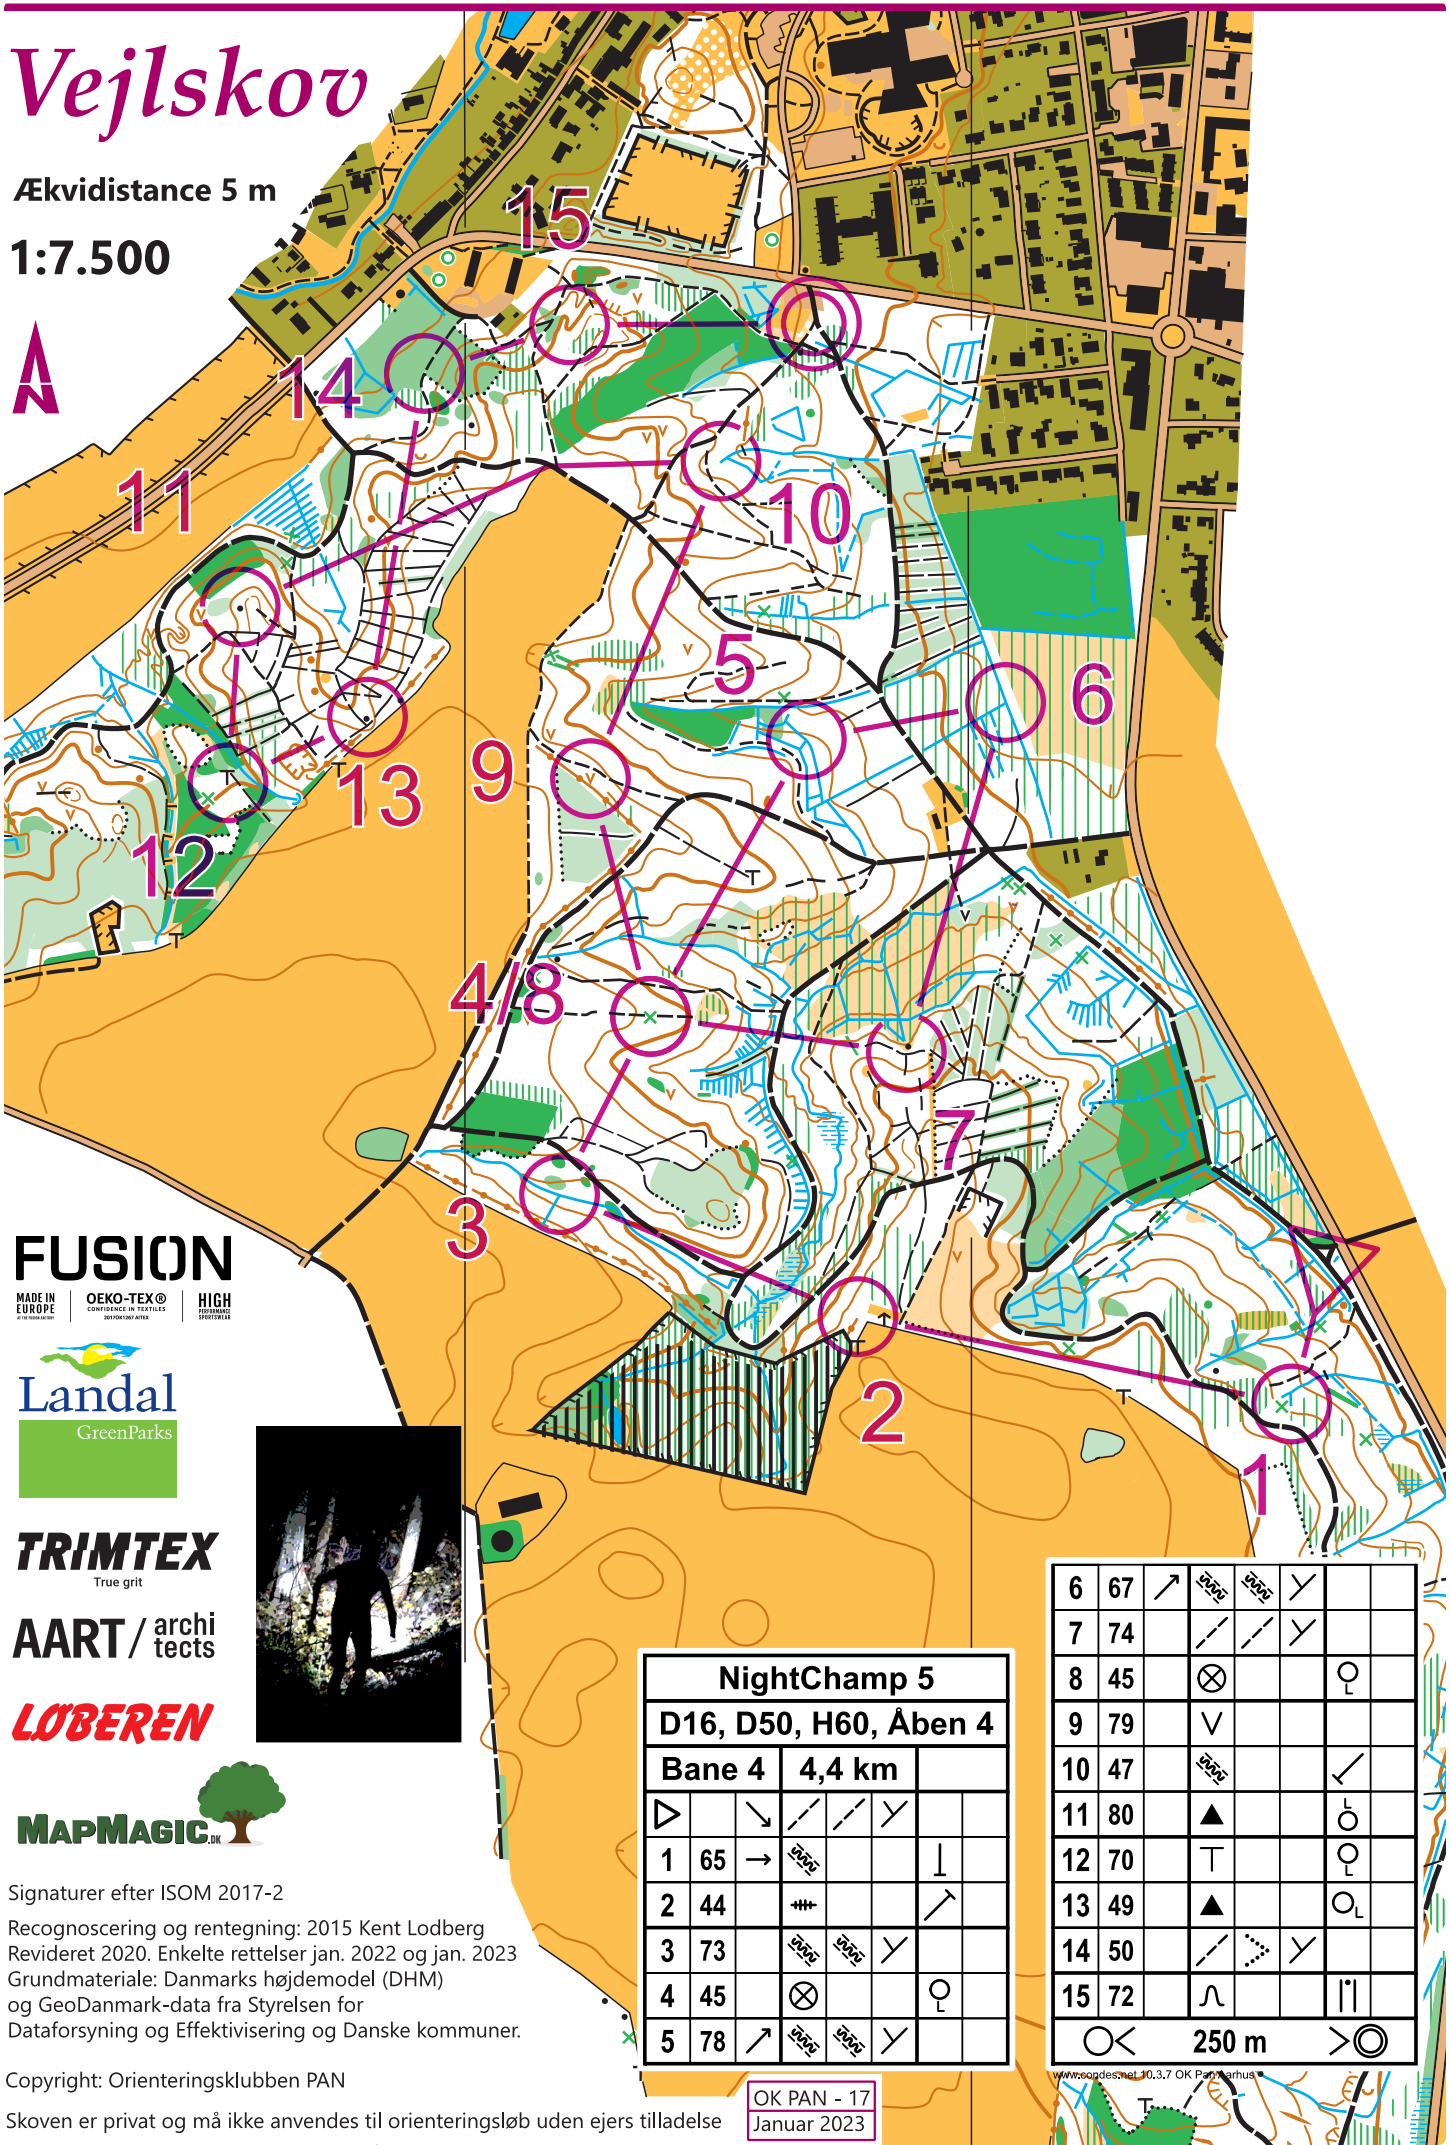

Vejlskov

Ækvidistance 5 m

1:7.500

A

FUSION

TRIMTEX
True grit

AART / archi tects

LØBEREN