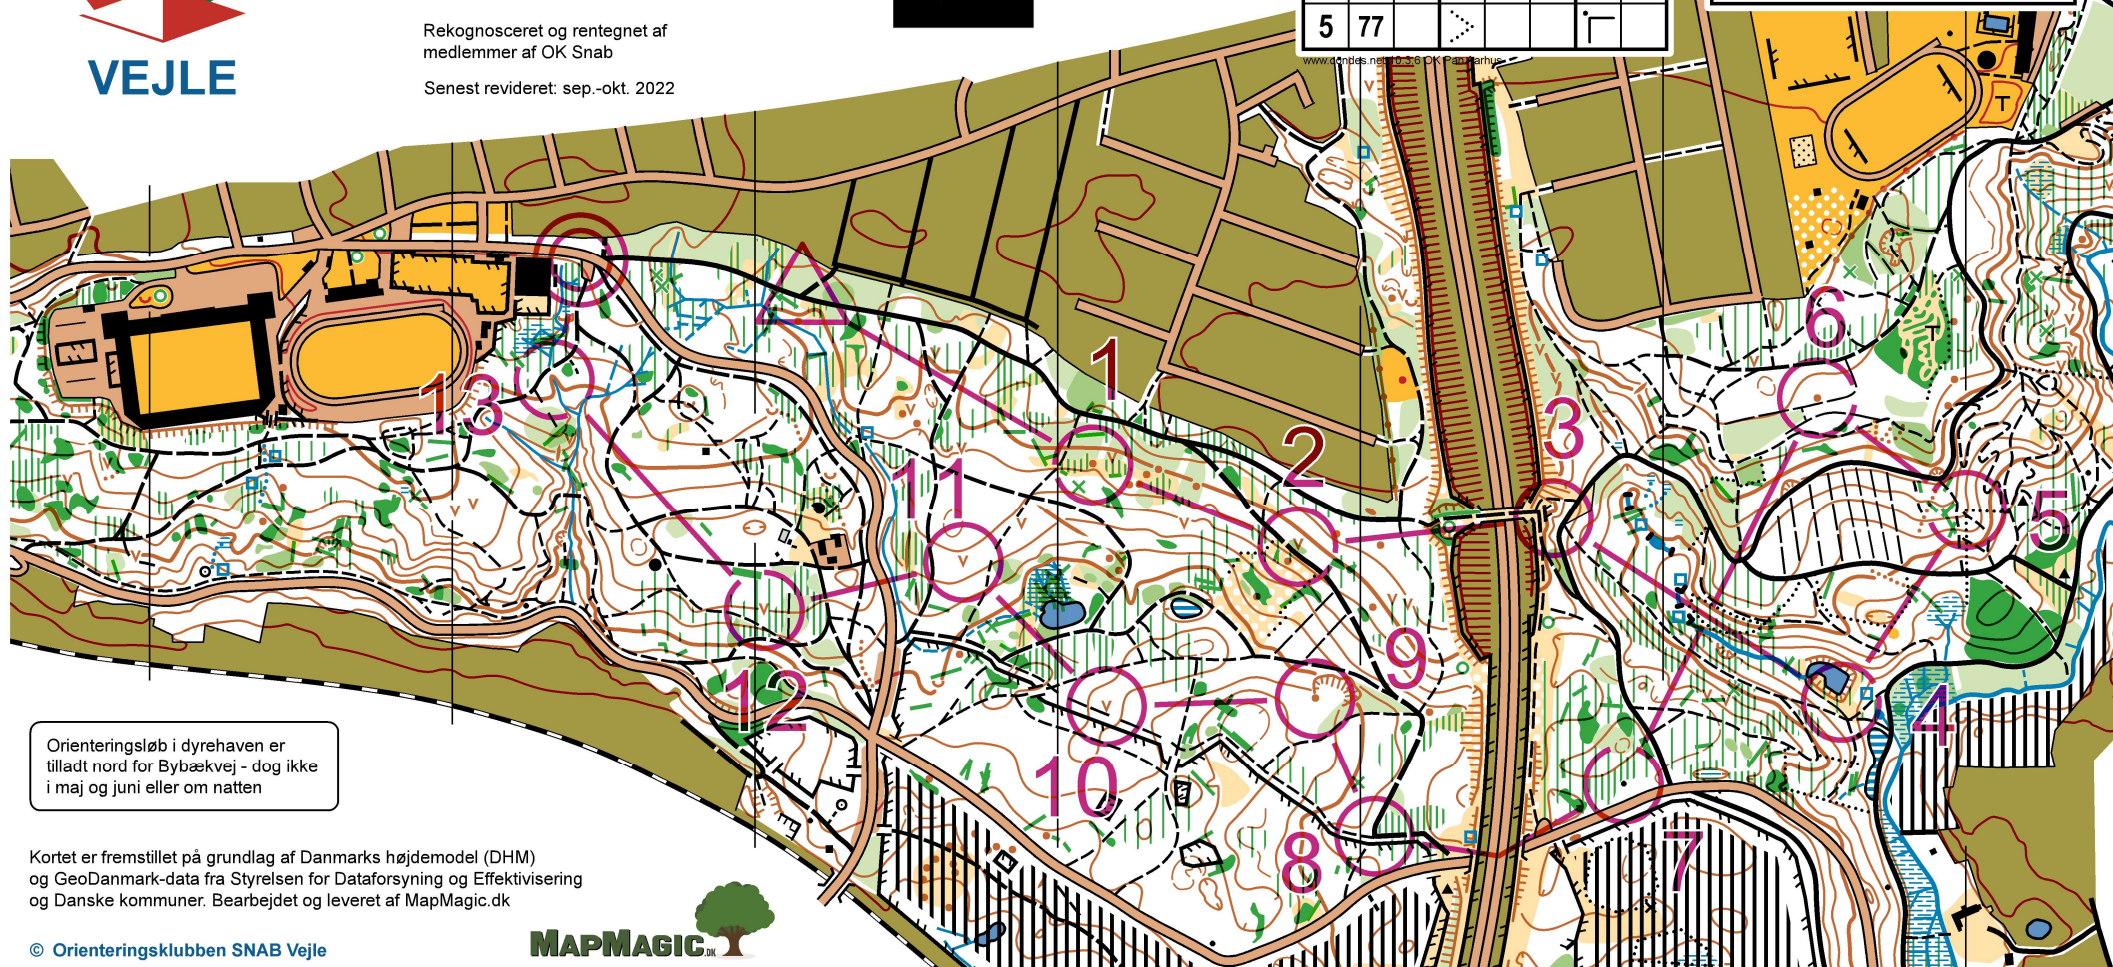

Specialsignaturer:

- x Betonrør
- x Rodskive

Rekognosceret og rentegnet af
medlemmer af OK Snab

Senest revideret: sep.-okt. 2022

NightChamp 2 17-11-2022			
D60, H70, Åben 5			
Bane 5	3,4 km		
▷		/ / Y	
1 56	●		OL
2 41	∨		
3 42	∩		
4 44	⋈		○
5 77	⋈		□

6 43	●			OL
7 54	▲			
8 33	/ / Y			
9 67	●			OL
10 46	∨			
11 55	∨			
12 72	∨			
13 78	⋈			⋈
		○ <	120 m	> ○