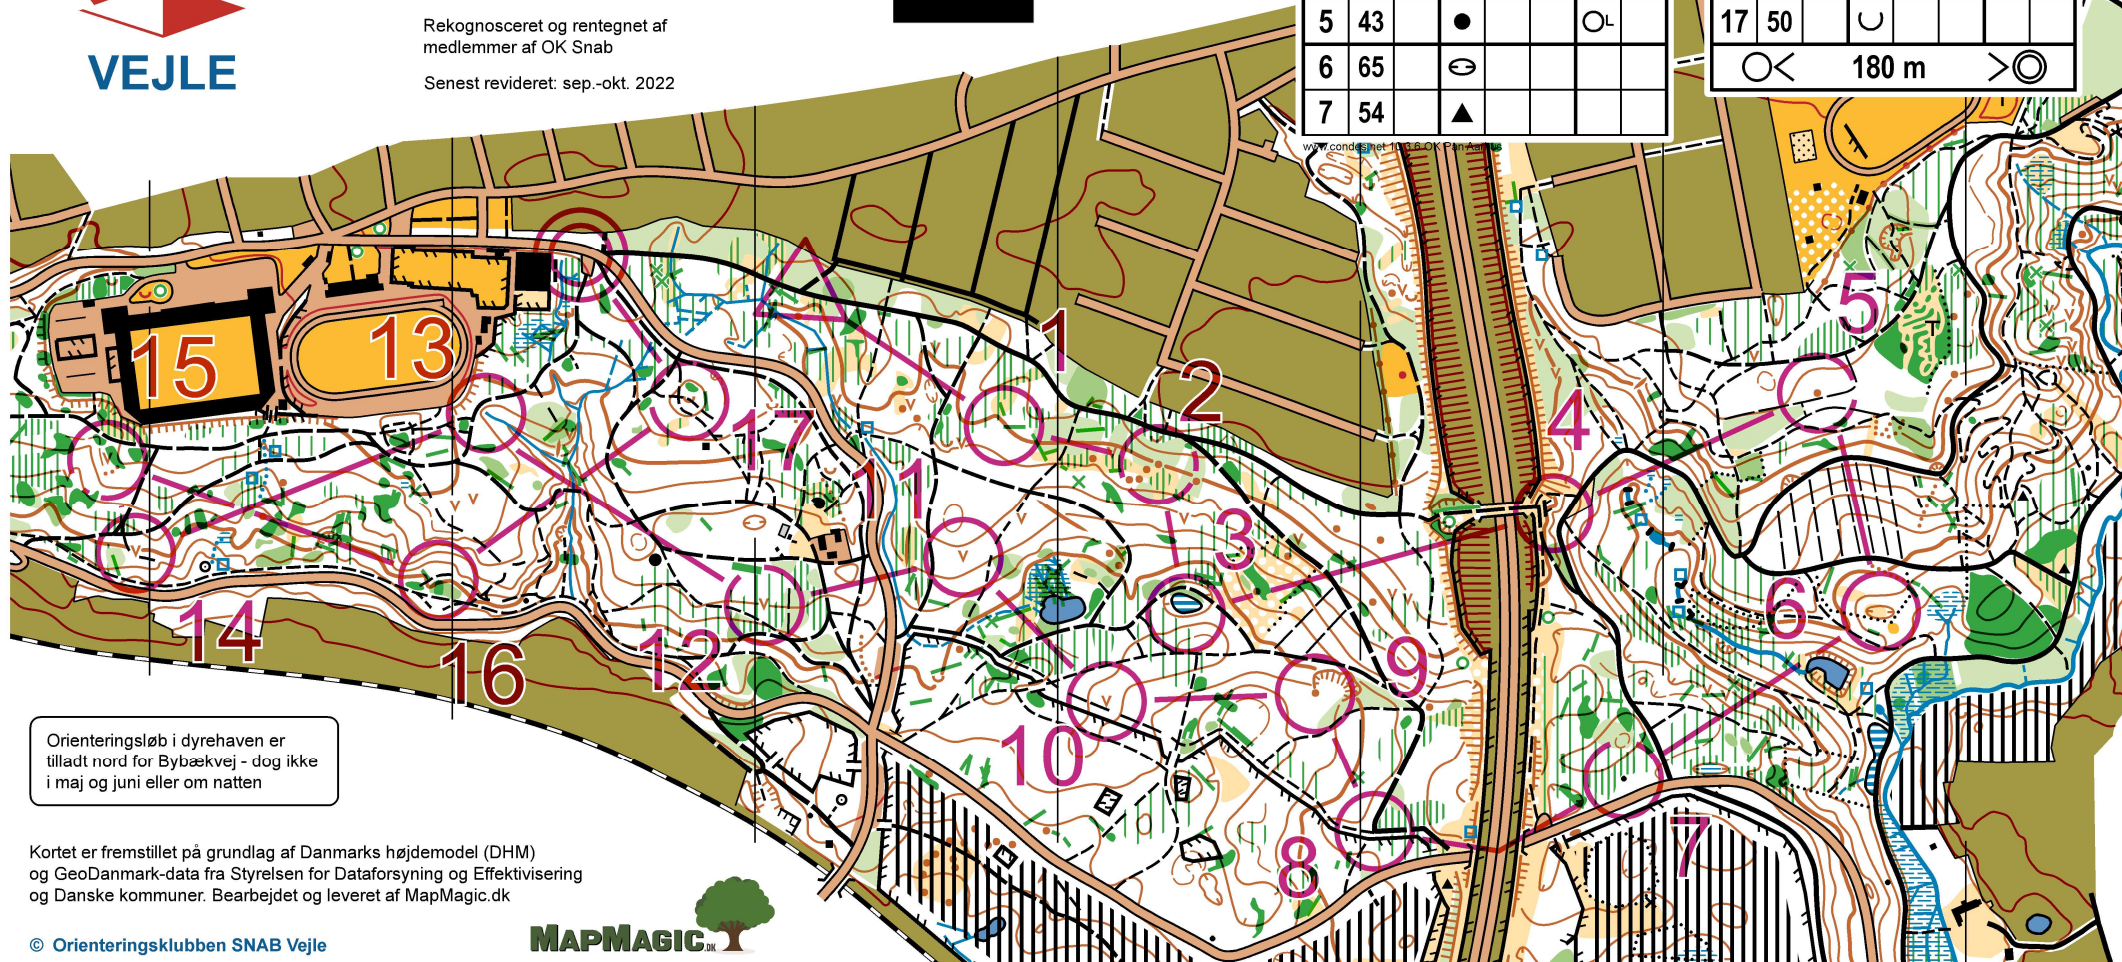

# NØRRESKOVEN

Målestoksforhold: 1 : 7.500  
 Ækvidistance: 5 m  
 Signaturer efter ISOM 2017-2

Orienteringskort udgivet i 2018 af  
 Orienteringsklubben SNAB Vejle  
 under Dansk Orienterings-Forbund

Specialsignaturer:

## LØBEREN

## FUSION

MADE IN EUROPE

OEKO-TEX®  
 CONFIDENCE IN TEXTILES

HIGH PERFORMANCE SPORTSWEAR

NightChamp 2 17-11-2022			
D16, D50, H60, Åben 4			
Bane 4	4,4 km		
▷		/ / Y	
1	40	↑ ↻	—
2	76	↗ ●	○L
3	74	≡	○
4	42	∩	
5	43	●	○L
6	65	⊖	
7	54	▲	

8	33	/ / Y	
9	67	●	○L
10	46	∨	
11	55	∨	
12	72	∨	
13	48	⊖	↖
14	70	∨	
15	71	∨	
16	49	⊗	○
17	50	∪	
		○ <	180 m > ○

Orienteringsløb i dyrehaven er tilladt nord for Bybækvej - dog ikke i maj og juni eller om natten