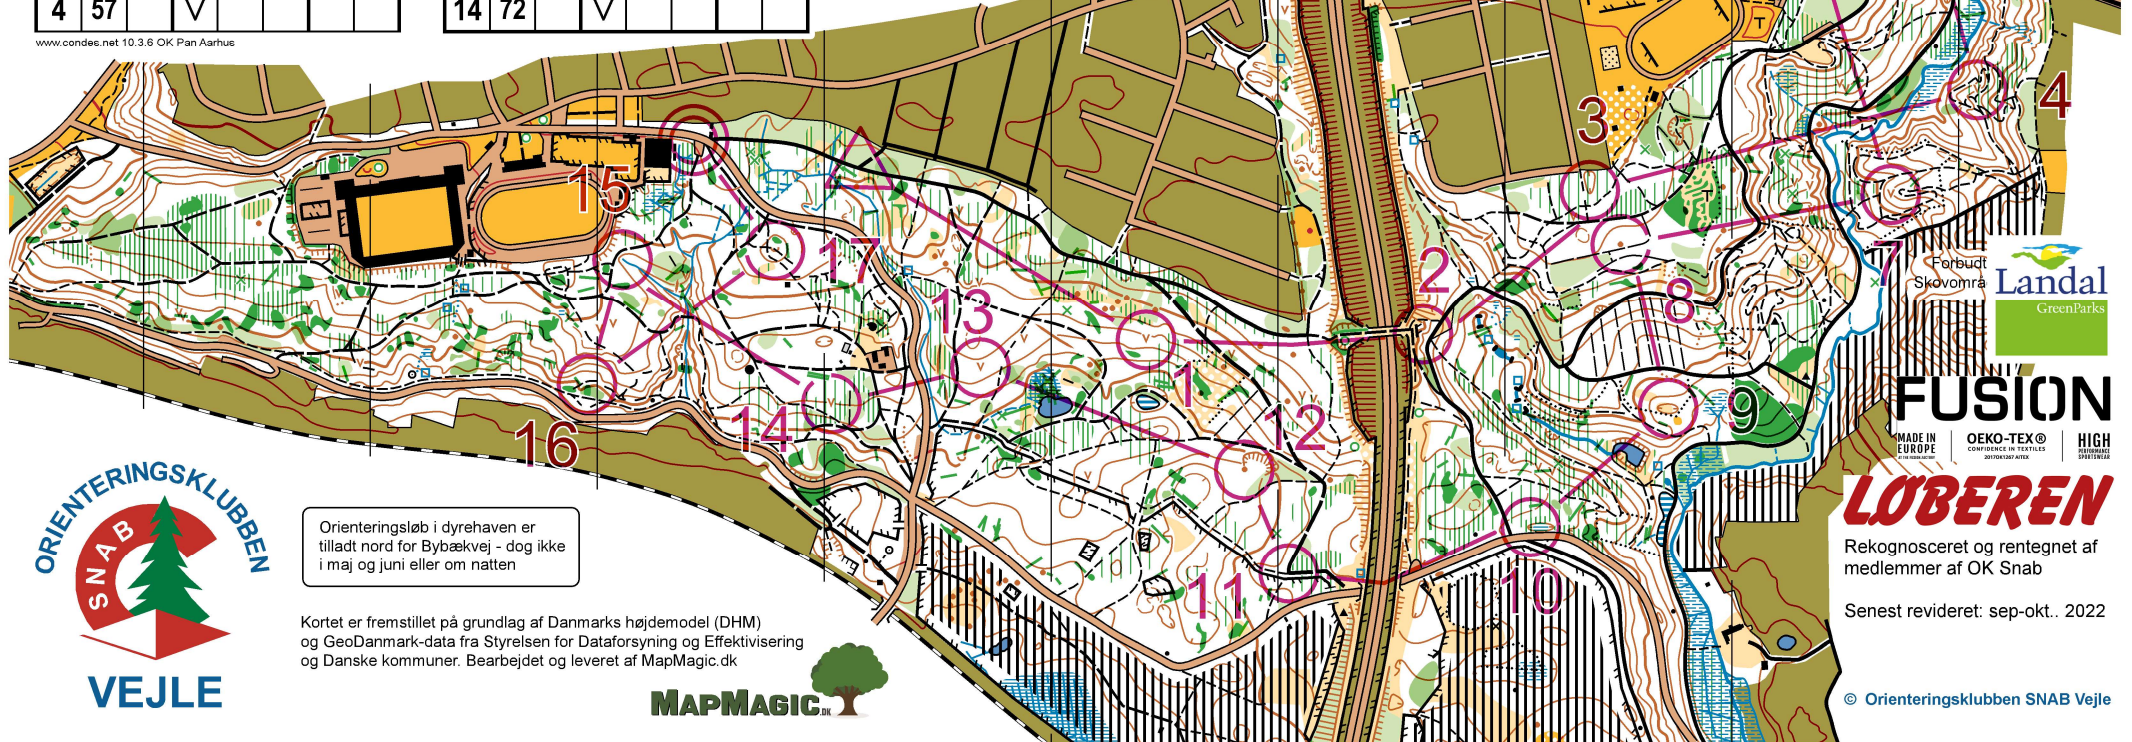

NØRRESKOVEN

Målestoksforhold: 1 : 10.000
 Ækvidistance: 5 m
 Signaturer efter ISOM 2017-2

Orienteringskort udgivet i 2018 af
 Orienteringsklubben SNAB Vejle
 under Dansk Orienterings-Forbund

NightChamp 2			
17-11-2022			
D20, D40, H16, H50, Åben 3			
Bane 3		5,5 km	
▷		/ /	Y
1	52	∨	
2	42	∧	
3	53	⊖	⊙
4	57	∨	

5	58	∨		
6	63	●		LO
7	64	∨		
8	43	●		OL
9	65	⊖		
10	45	≡		⊙
11	33	/ /	Y	
12	67	●		OL
13	55	∨		
14	72	∨		

15	48	⊖		↖
16	49	⊗		⊙
17	50	∪		
⊙	<	180 m	>	⊙

www.condes.net 10.3.6 OK Pan Aarhus

Orienteringsløb i dyrehaven er tilladt nord for Bybækvej - dog ikke i maj og juni eller om natten

Kortet er fremstillet på grundlag af Danmarks højdemodel (DHM) og GeoDanmark-data fra Styrelsen for Dataforsyning og Effektivisering og Danske kommuner. Bearbejdet og leveret af MapMagic.dk

Rekognosceret og rettegnet af medlemmer af OK Snab

Senest revideret: sep-okt. 2022

© Orienteringsklubben SNAB Vejle