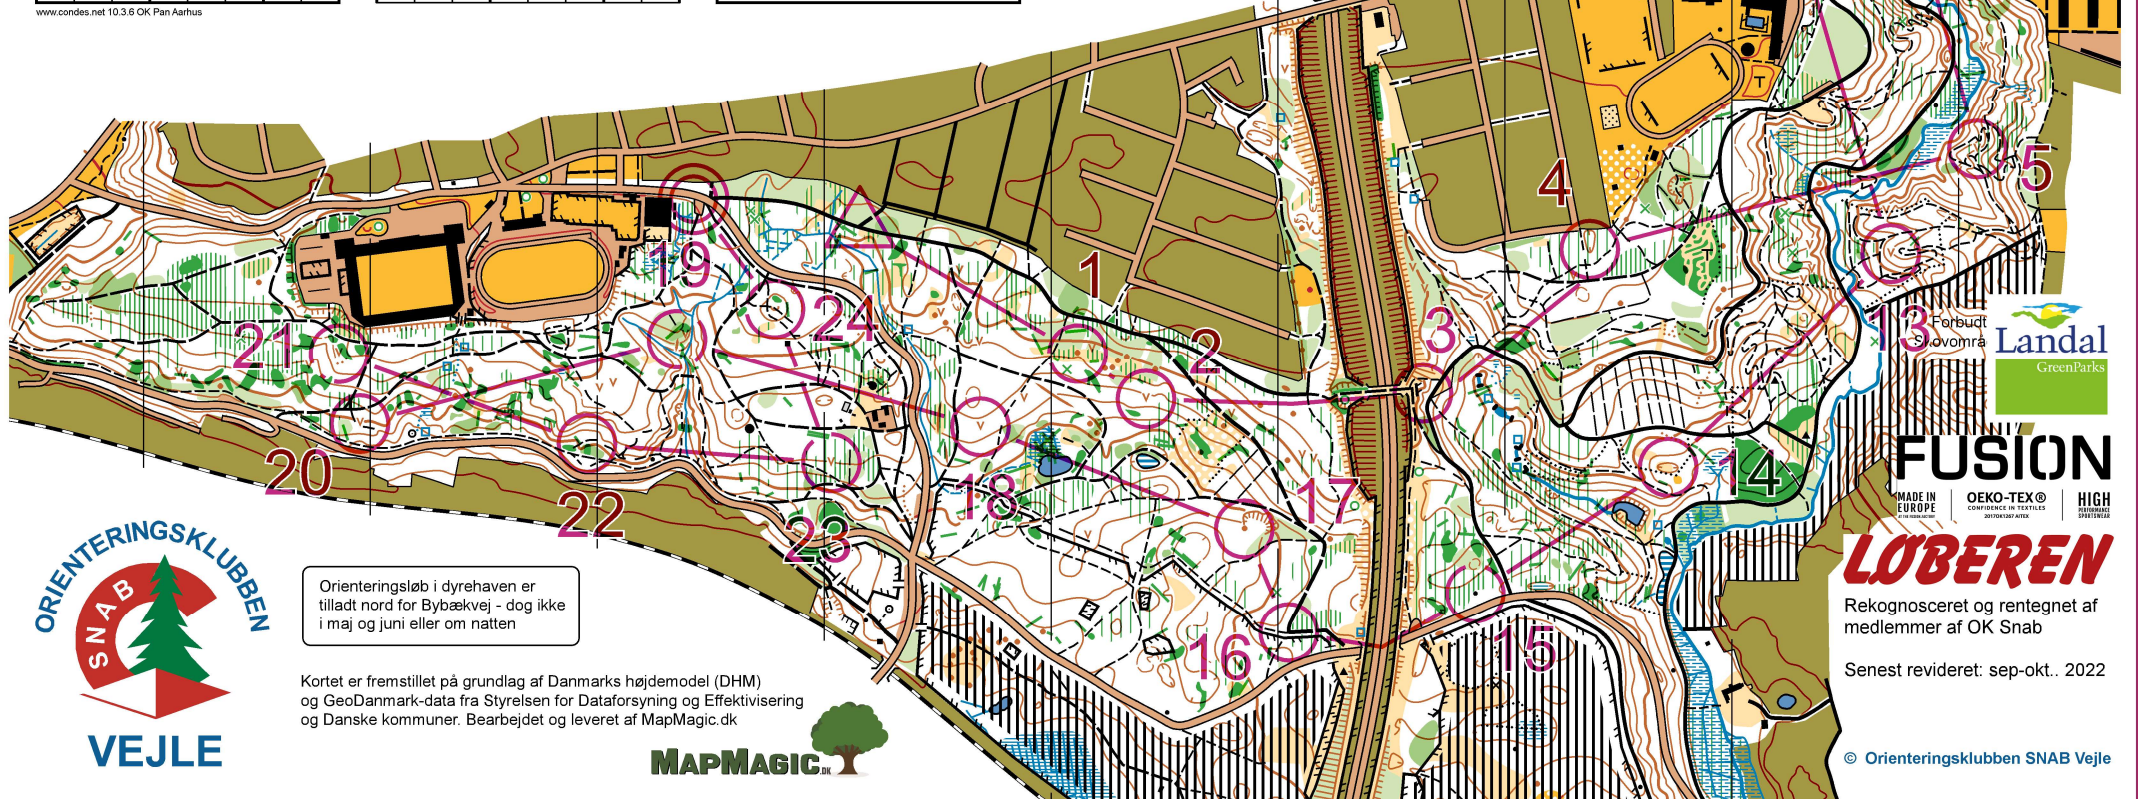

# NØRRESKOVEN

Målestoksforhold: 1 : 10.000

Ækvidistance: 5 m

Signaturer efter ISOM 2017-2

Orienteringskort udgivet i 2018 af

Orienteringsklubben SNAB Vejle

under Dansk Orienterings-Forbund

NightChamp 2 17-11-2022			
H21			
Bane 1	8,0 km		
▷		/ / \	
1	56	●	○
2	52	∨	
3	42	∩	
4	53	⊖	⊙
5	57	∨	

○ < 180 m > ○

Orienteringsløb i dyrehaven er tilladt nord for Bybækvej - dog ikke i maj og juni eller om natten

Kortet er fremstillet på grundlag af Danmarks højdemodel (DHM) og GeoDanmark-data fra Styrelsen for Dataforsyning og Effektivisering og Danske kommuner. Bearbejdet og leveret af MapMagic.dk