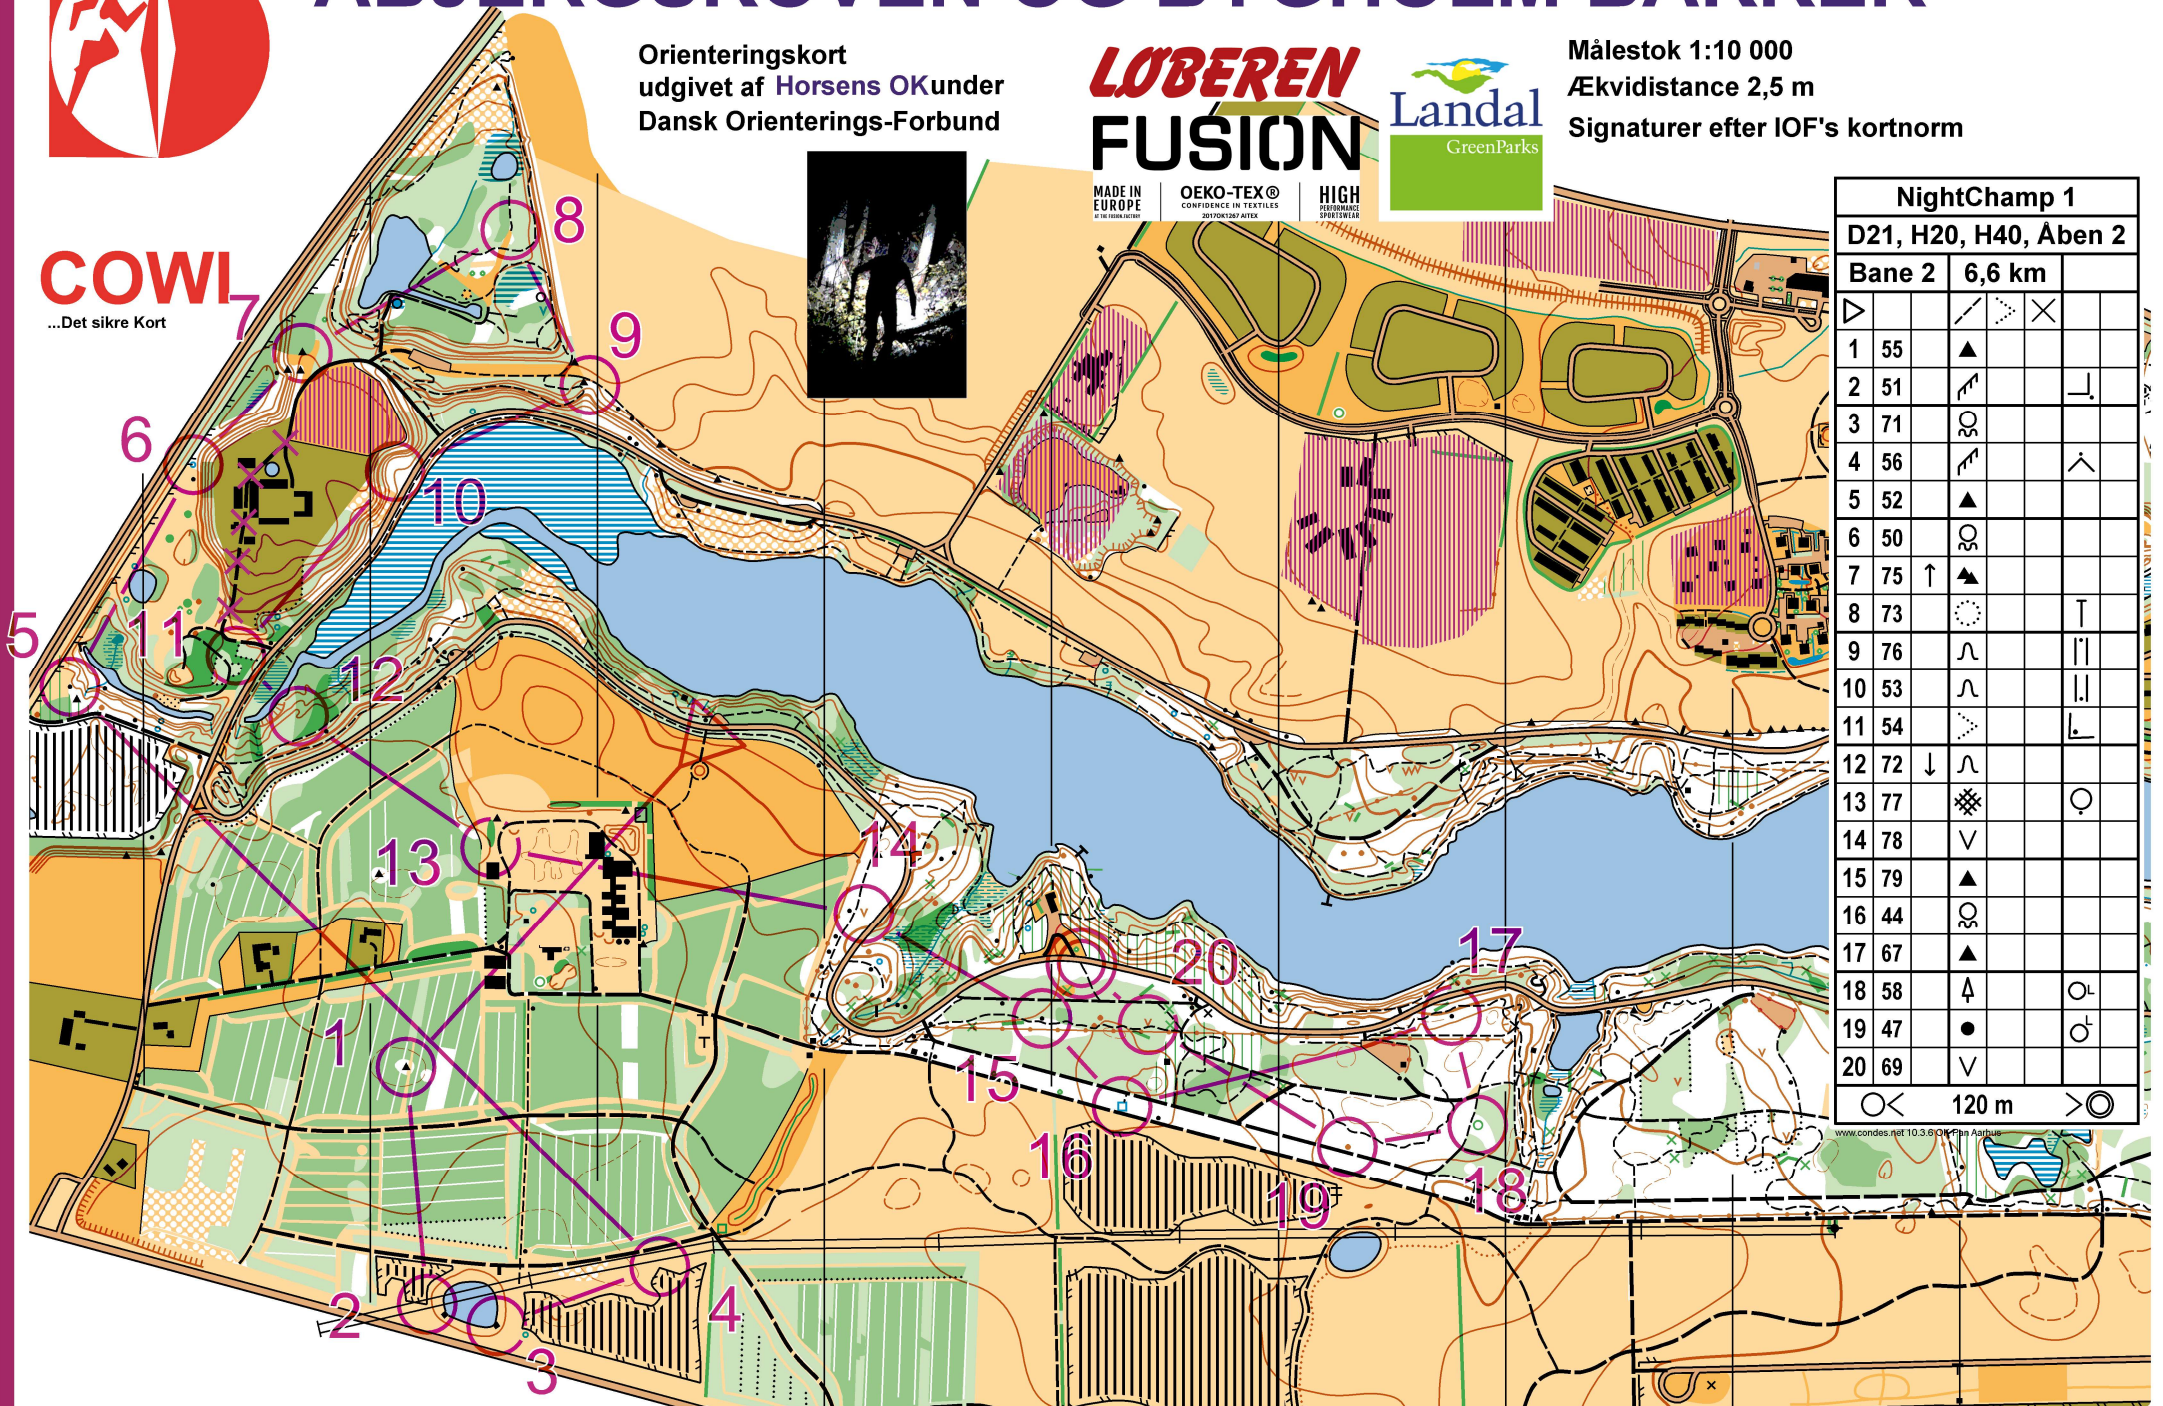

ÅBJERGSKOVEN OG BYGHOLM BAKKER

Orienteringskort
udgivet af Horsens OKunder
Dansk Orienterings-Forbund

**LØBEREN
FUSION**

Målestok 1:10 000
Ækvadistance 2,5 m
Signaturer efter IOF's kortnorm

COWI
...Det sikre Kort

NightChamp 1			
D21, H20, H40, Åben 2			
Bane 2	6,6 km		
▷		↗	×
1 55	▲		
2 51	↘		└
3 71	↘		
4 56	↘		└
5 52	▲		
6 50	↘		
7 75	↑	▲	
8 73	○		└
9 76	∩		└
10 53	∩		└
11 54	↘		└
12 72	↓	∩	
13 77	⊗		○
14 78	∨		
15 79	▲		
16 44	↘		
17 67	▲		
18 58	▲		○
19 47	●		○
20 69	∨		