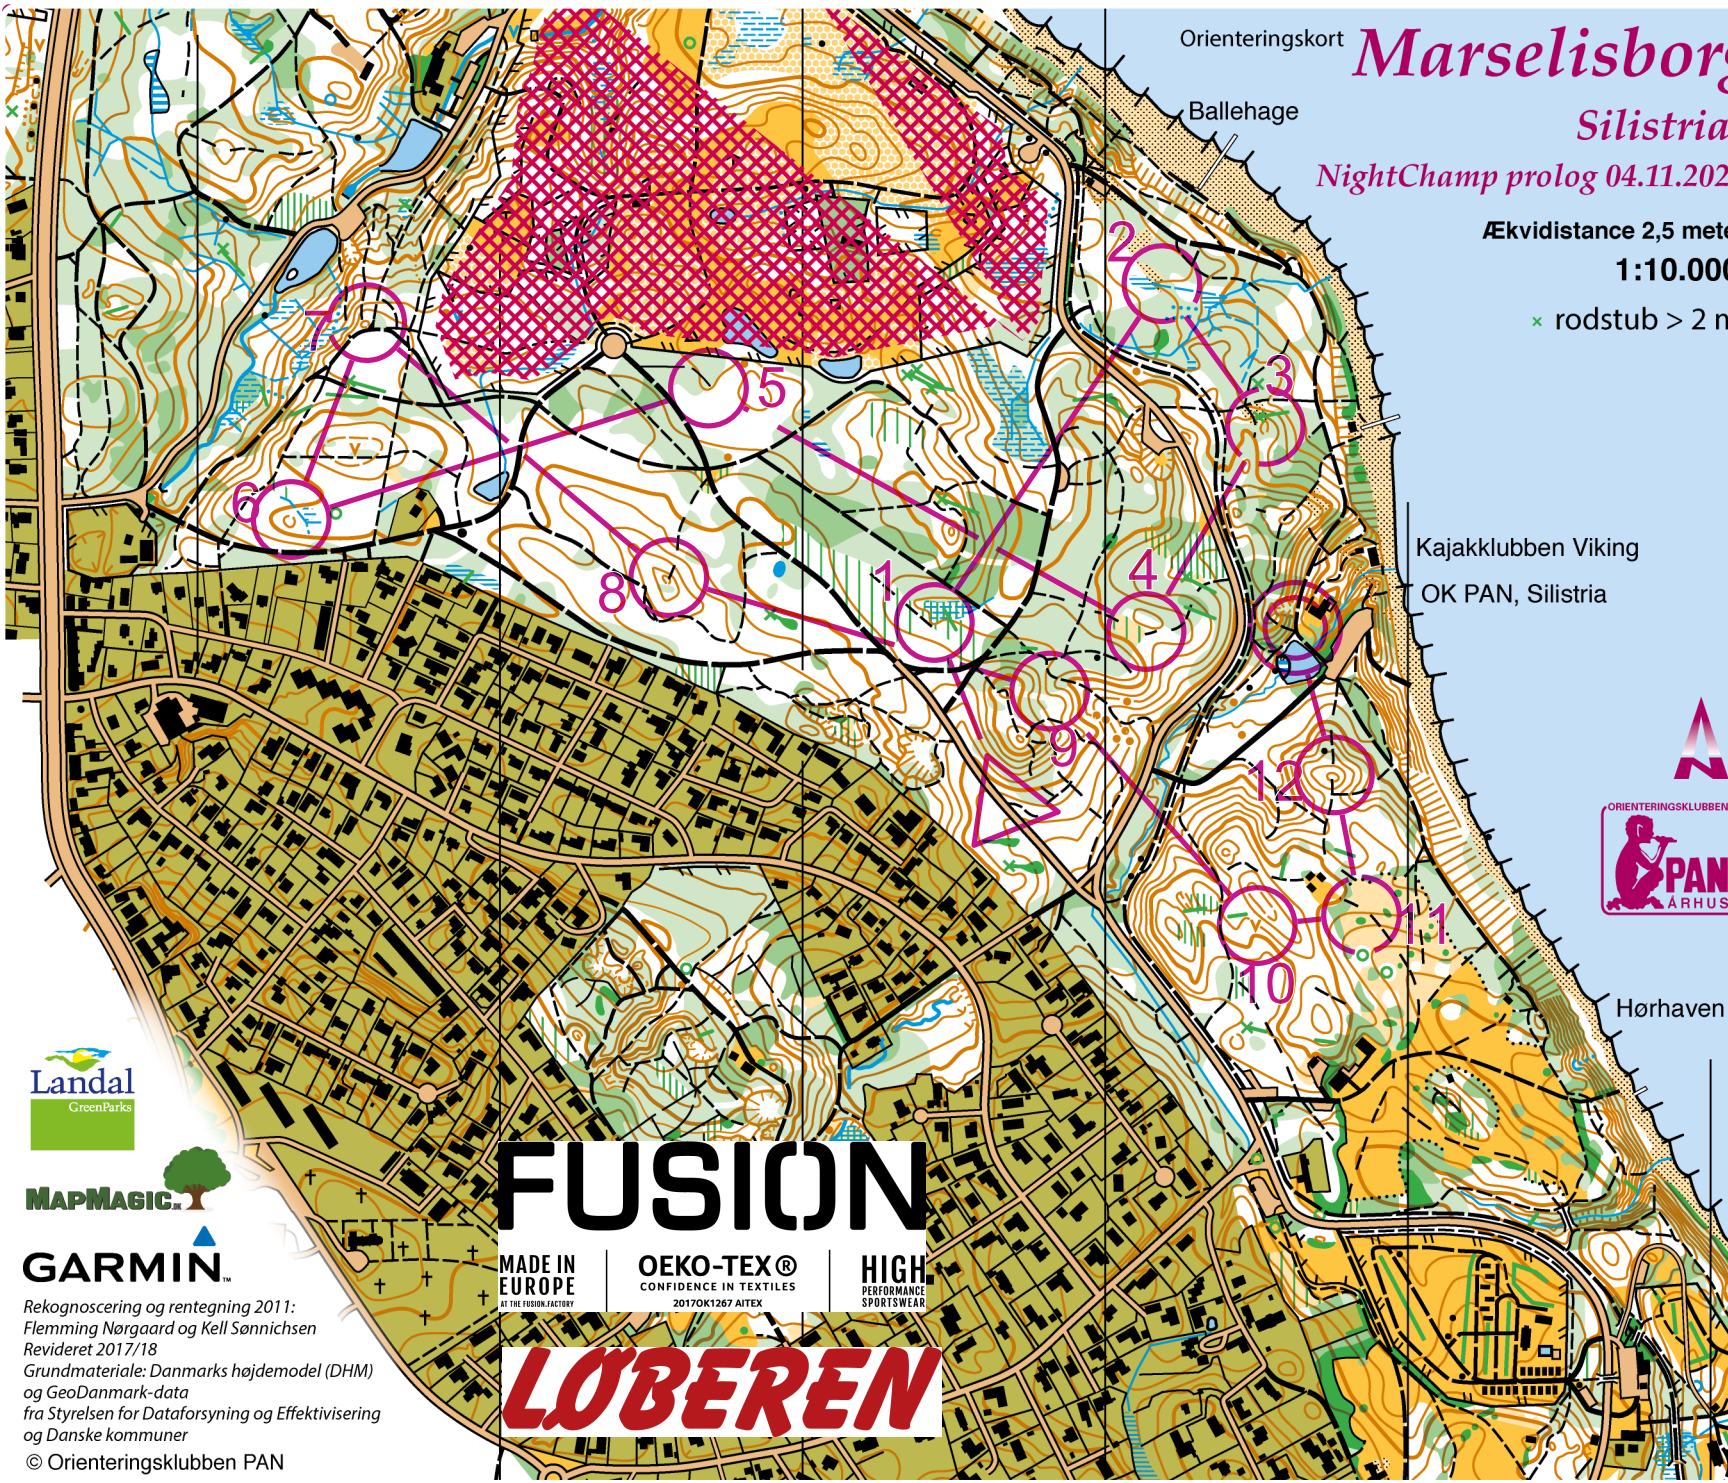

Orienteringskort

Marselisborg

Ballehage

Silistria

NightChamp prolog 04.11.2021

Ækvidistance 2,5 meter

1:10.000

× rodstub > 2 m

Kajakklubben Viking

OK PAN, Silistria

Hørhaven

NightChamp Prolog 21-22

D16, D50, H60, Åben 4

Bane 4 3,6 km

		↘	↗	↙	
1	60	↘	∩		
2	54	≡			⊙
3	77	↗	○		⊙
4	57	⊙			⊙
5	41	∩			⊙
6	61	○			⊙
7	62	○			⊙
8	40	○			⊙
9	72	↖	∩	⌒	
10	70	∩			
11	73	←	⊙		⊙
12	71	○			⊙