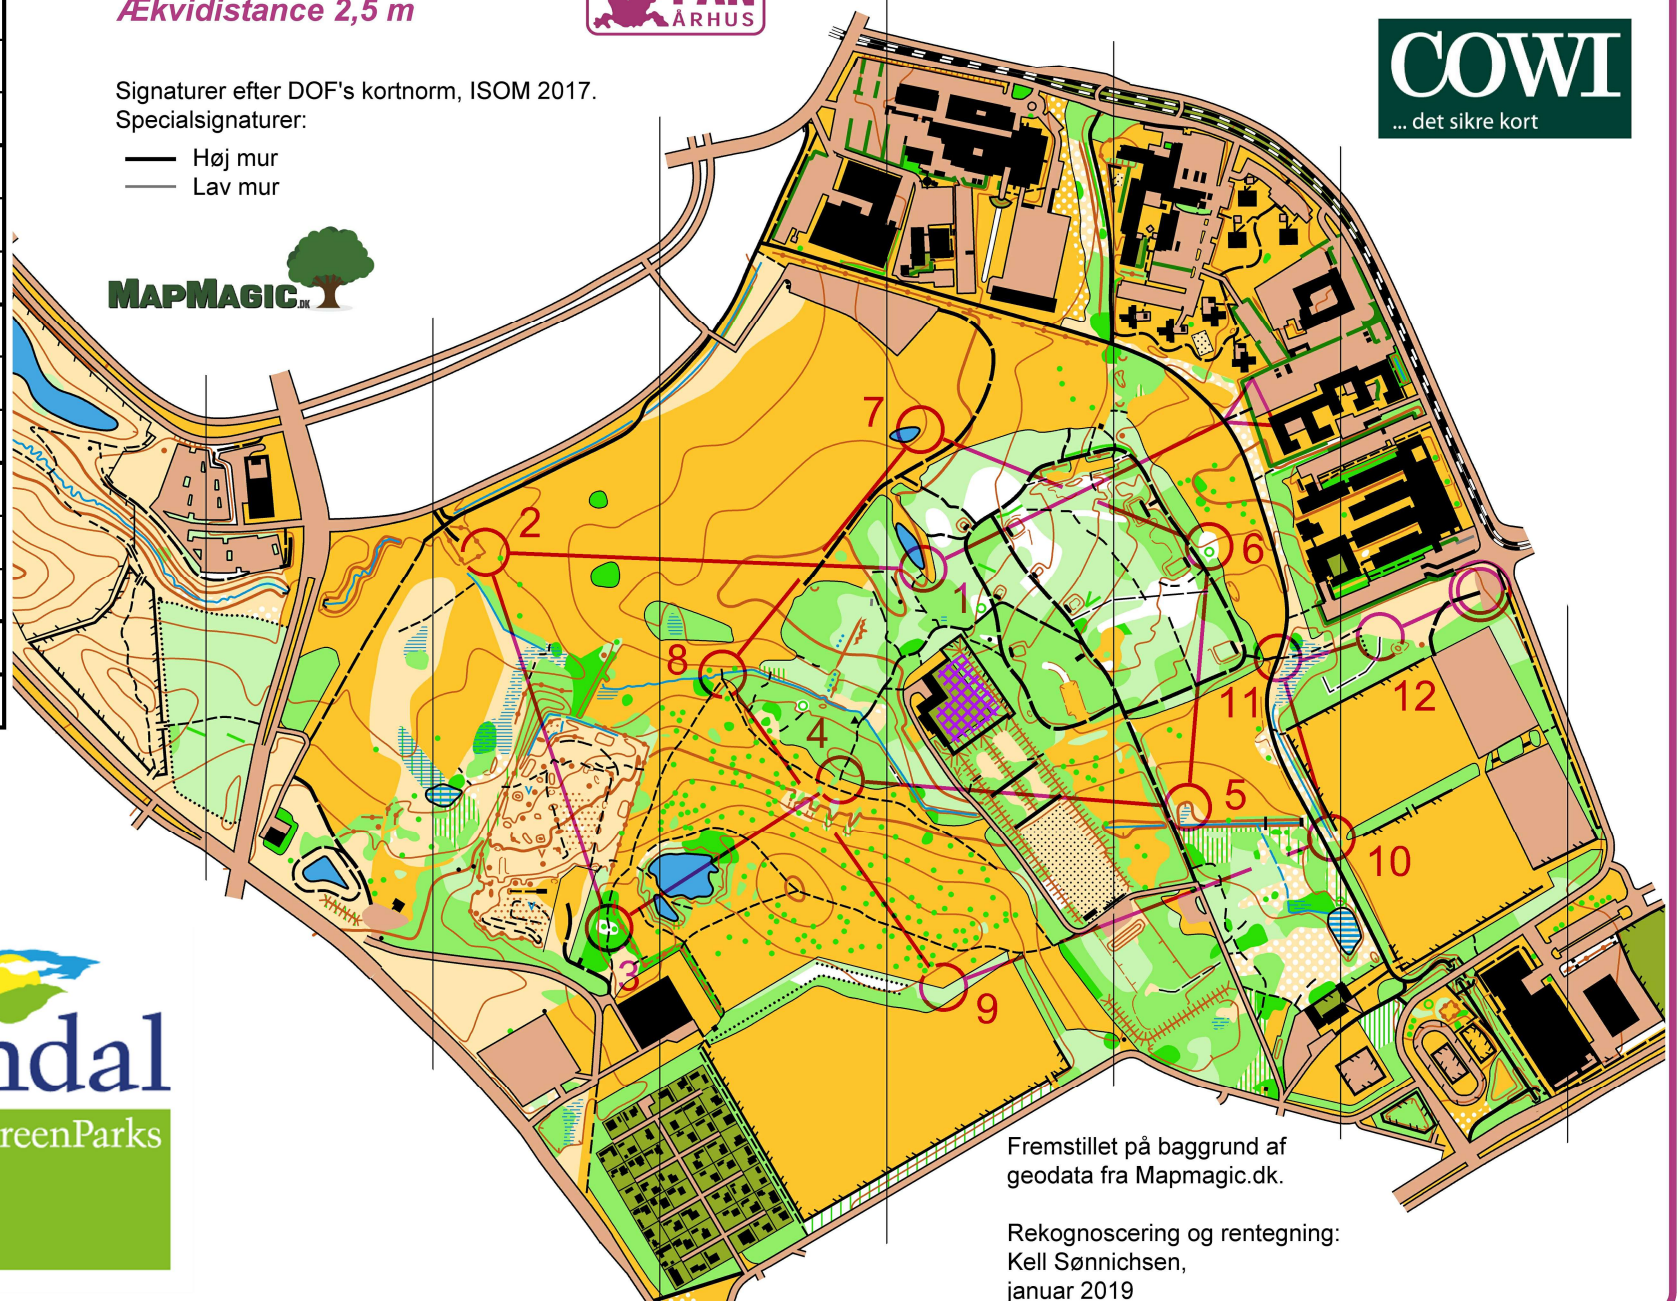

# NightChamp, 4. afd

Bane 6	3,9 km				
1	52				
2	37				
3	44				
4	50				
5	67				
6	62				
7	55				
8	46				
9	59				
10	77				
11	69				
12	74				

www.condes.net 10.3.1 OK Pan Aarhus  
NightChamp, 4. afd

## Vestereng

1:7.500

Ækvidistance 2,5 m

Signaturer efter DOF's kortnorm, ISOM 2017.

Specialsignaturer:

- Høj mur
- Lav mur

# LØBEREN

# FUSION

Fremstillet på baggrund af  
geodata fra Mapmagic.dk.

Rekognoscering og rentegning:  
Kell Sønnichsen,  
januar 2019