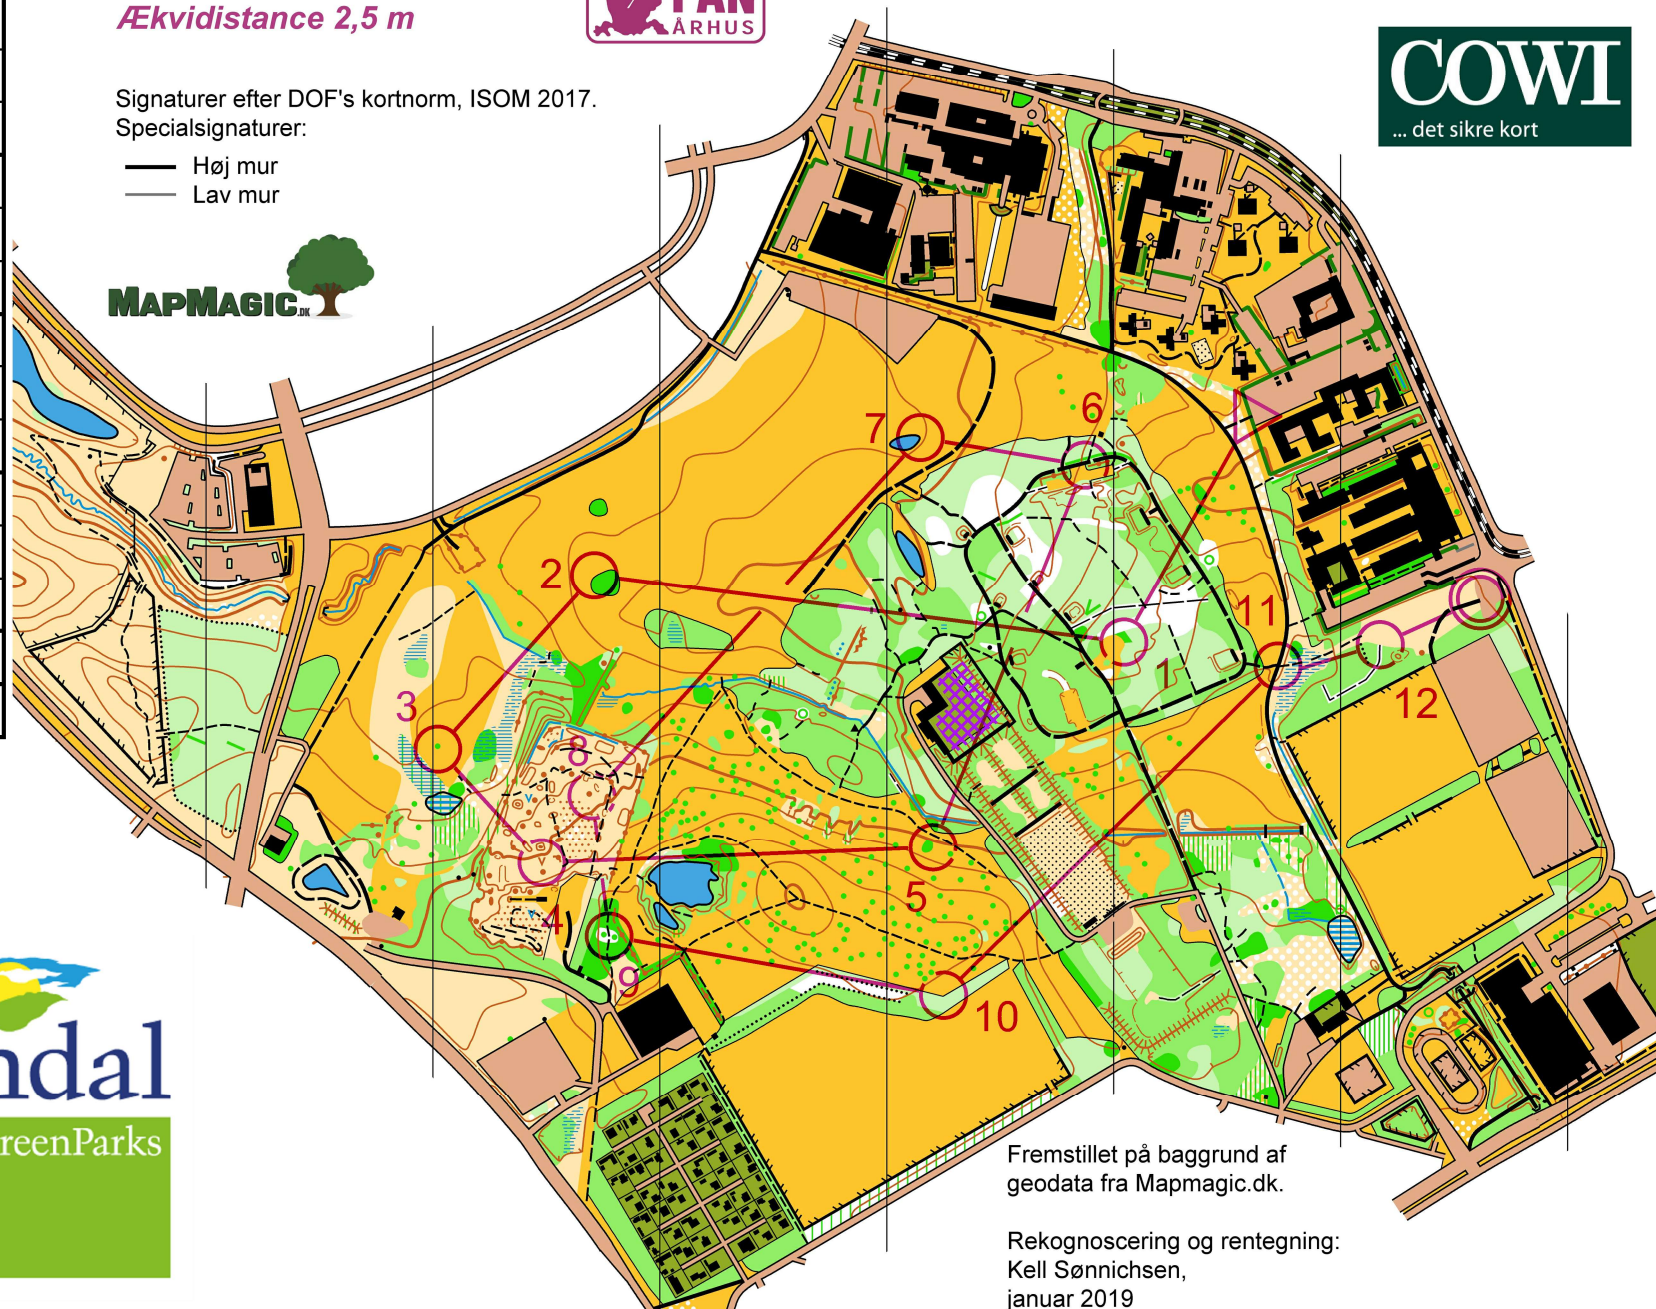

# NightChamp, 4. afd

Bane 5	3,8 km		
▷		⚡	⚡
1	61	◇	○
2	42	⊠	○
3	34	↑	○
4	40	∨	
5	57	⊠	○
6	60	◇	⊠
7	55	⊙	○
8	41	●	○
9	44	↑	↑
10	59	◇	∨
11	69	⚡	⚡
12	74	⚡	⊠
○	<	110 m	>

www.condes.net 10.3.1 OK Pan Aarhus  
NightChamp, 4. afd

## Vestereng

1:7.500

Ækvidistance 2,5 m

Signaturer efter DOF's kortnorm, ISOM 2017.

Specialsignaturer:

- Høj mur
- Lav mur

# LØBEREN

# FUSION

Fremstillet på baggrund af  
geodata fra Mapmagic.dk.

Rekognoscering og rentegning:  
Kell Sønnichsen,  
januar 2019