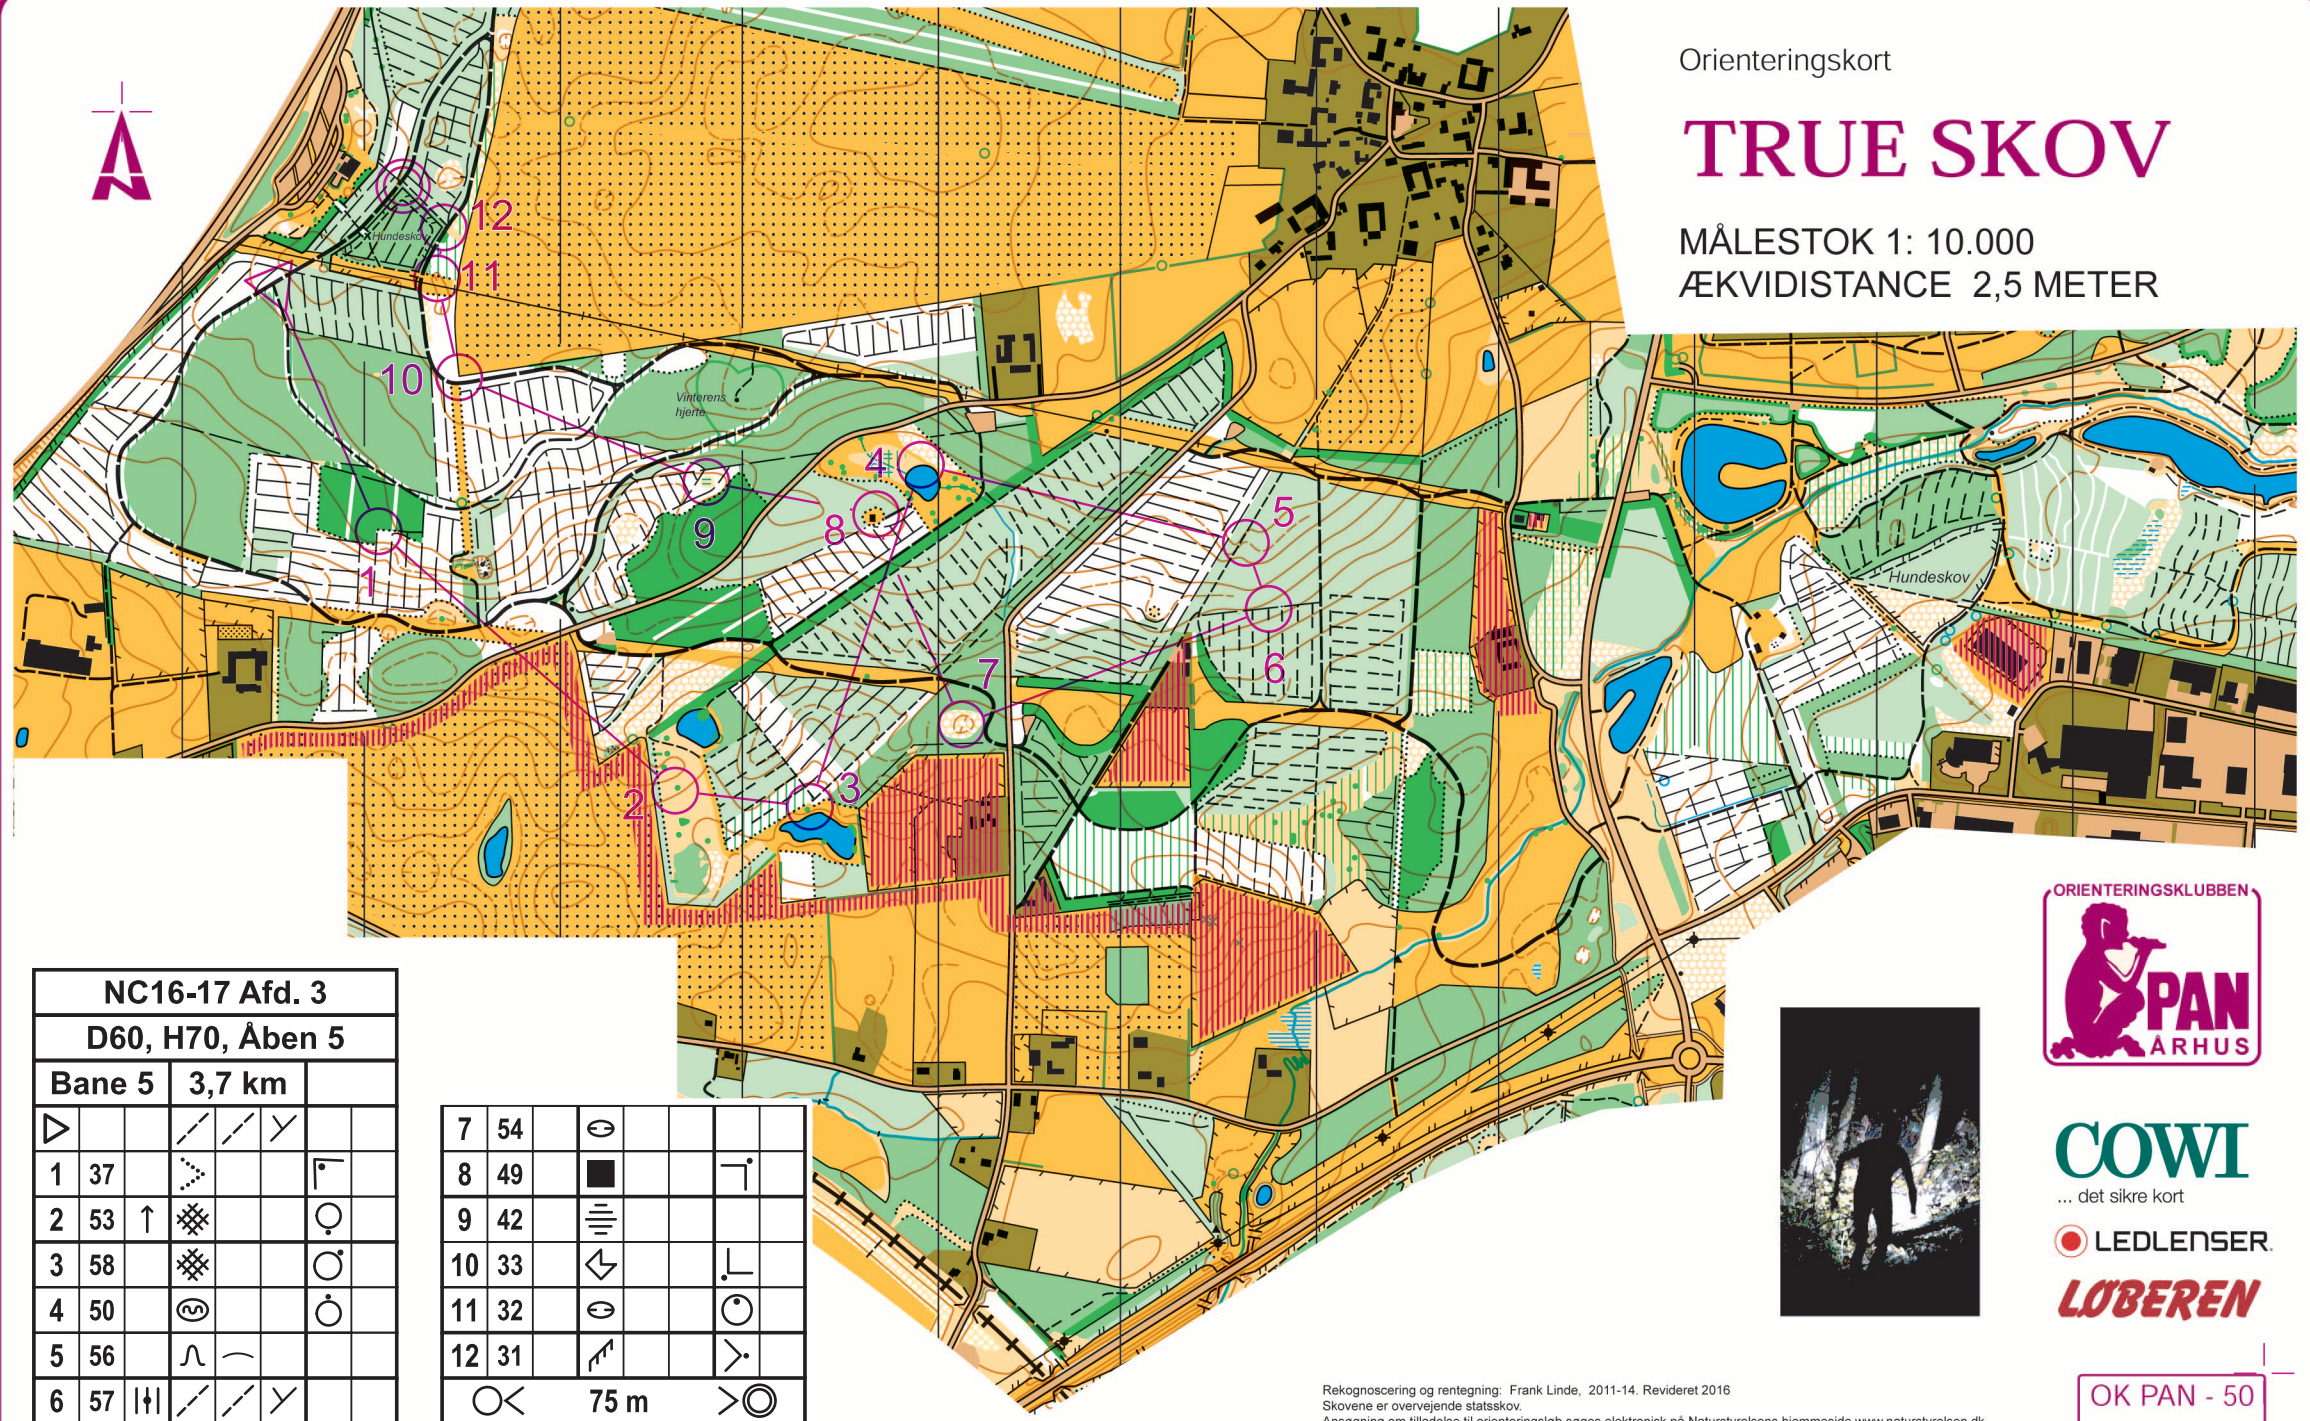

Orienteringskort

TRUE SKOV

MÅLESTOK 1: 10.000

ÆKVIDISTANCE 2,5 METER

NC16-17 Afd. 3			
D60, H70, Åben 5			
Bane 5	3,7 km		
▷		/ / \	
1 37		▽	┌
2 53	↑	▣	○
3 58		▣	○
4 50	⊙		○
5 56	∩	—	
6 57		/ / \	

7 54	⊙		
8 49	■		┌
9 42	≡		
10 33	◁		└
11 32	⊙		○
12 31	↗		▷
○	75 m	◎	

COWI

... det sikre kort

LEDLENSER

LØBEREN

OK PAN - 50

September 2016

Rekognoscering og rentegning: Frank Linde, 2011-14. Revideret 2016
 Skovene er overvejende statskov.
 Ansøgning om tilladelse til orienteringsløb søges elektronisk på Naturstyrelsens hjemmeside www.naturstyrelsen.dk
 Kortet er udgivet af orienteringsklubben PAN, Århus. Kortet er omfattet af lov om ophavsret. Kopiering er ikke tilladt.
 Oplysninger om kortsalg: www.okpan.dk