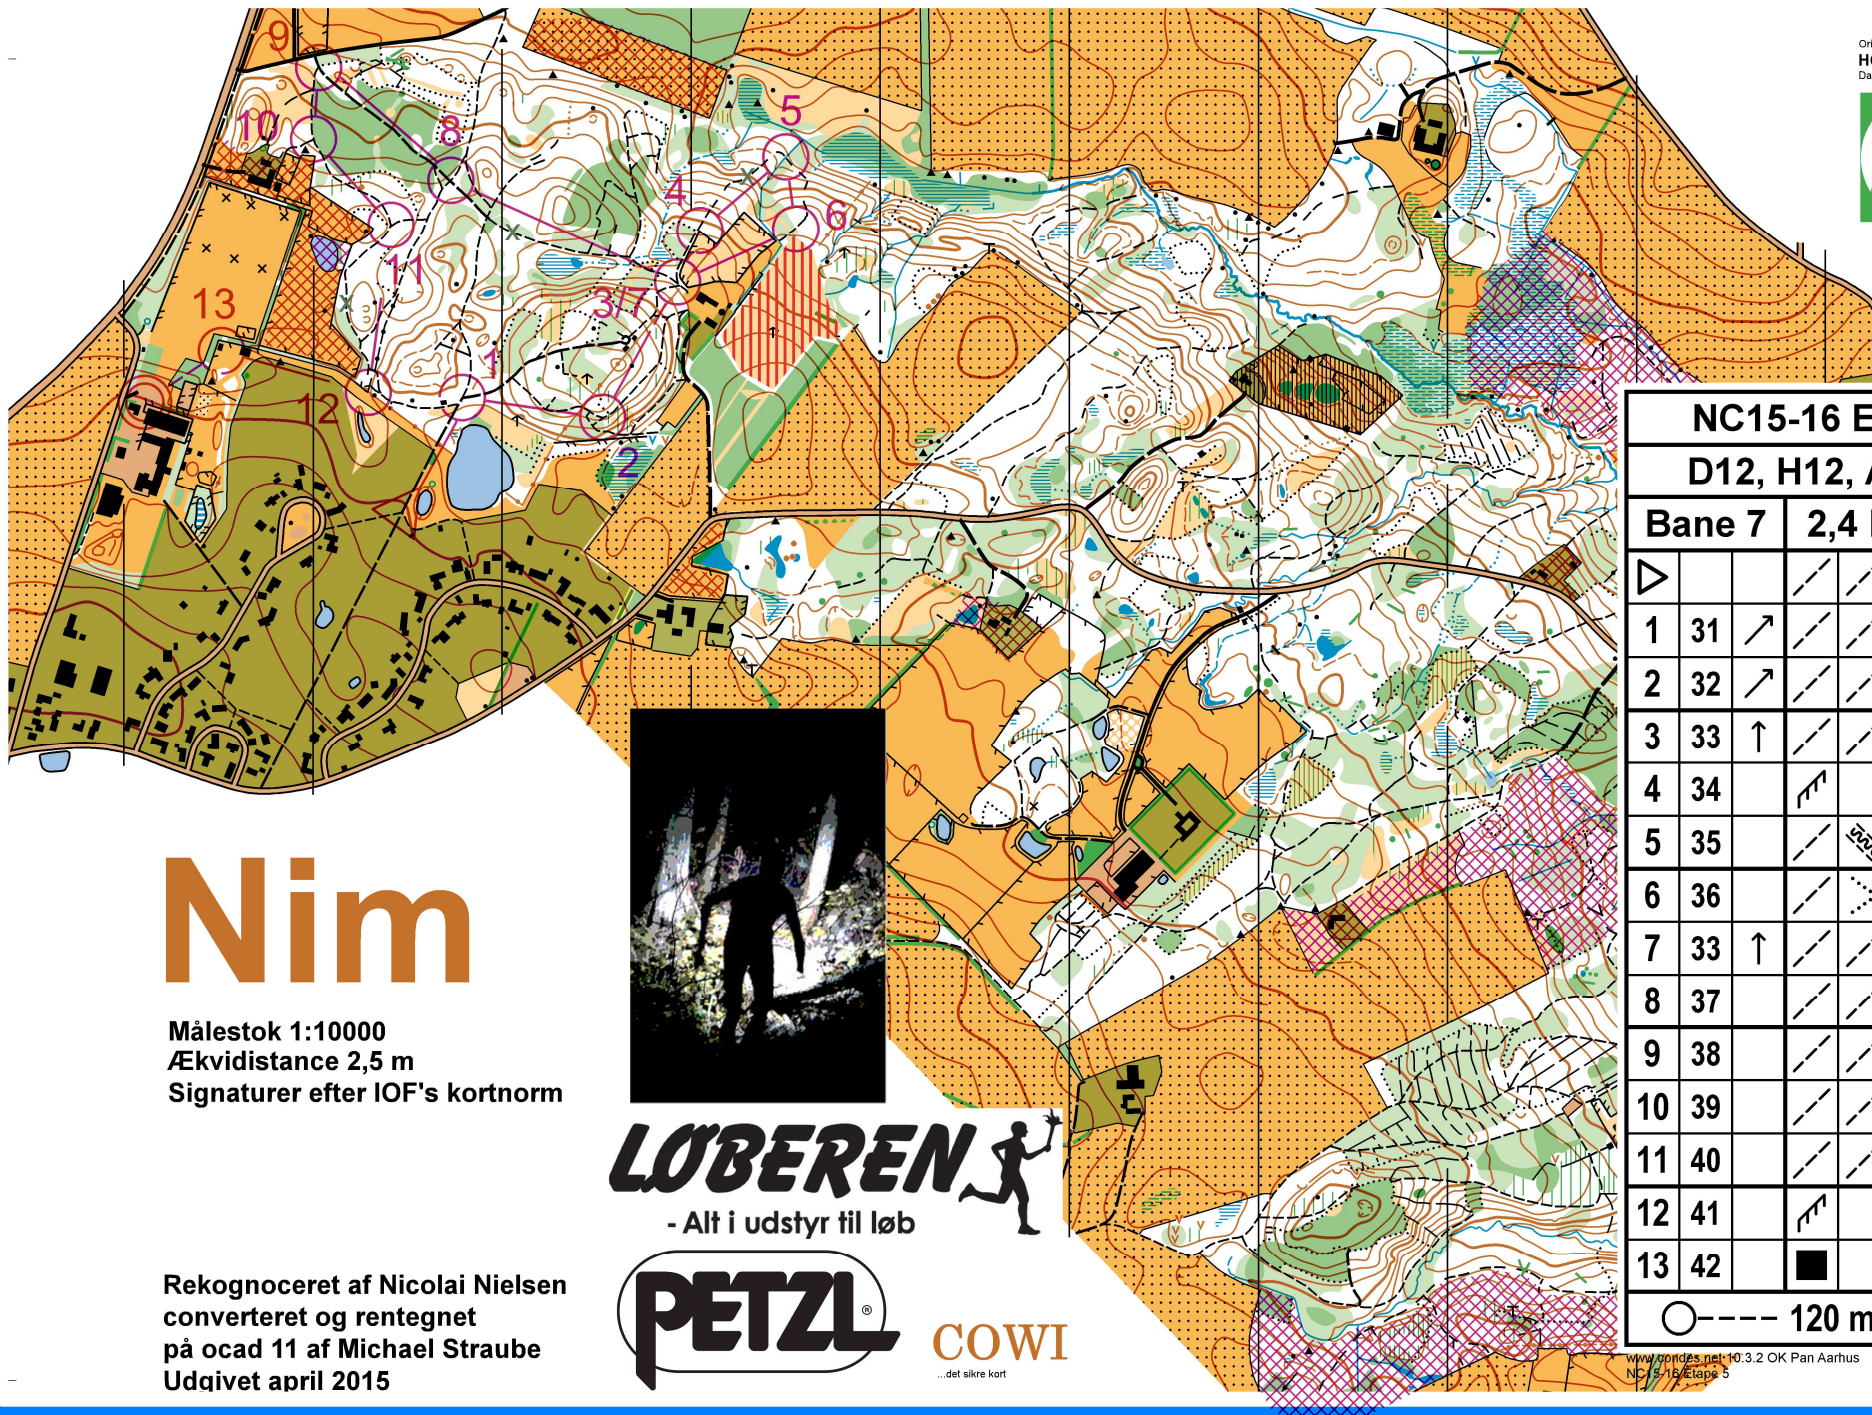

Nim

Målestok 1:10000
Ækvidistance 2,5 m
Signaturer efter IOF's kortnorm