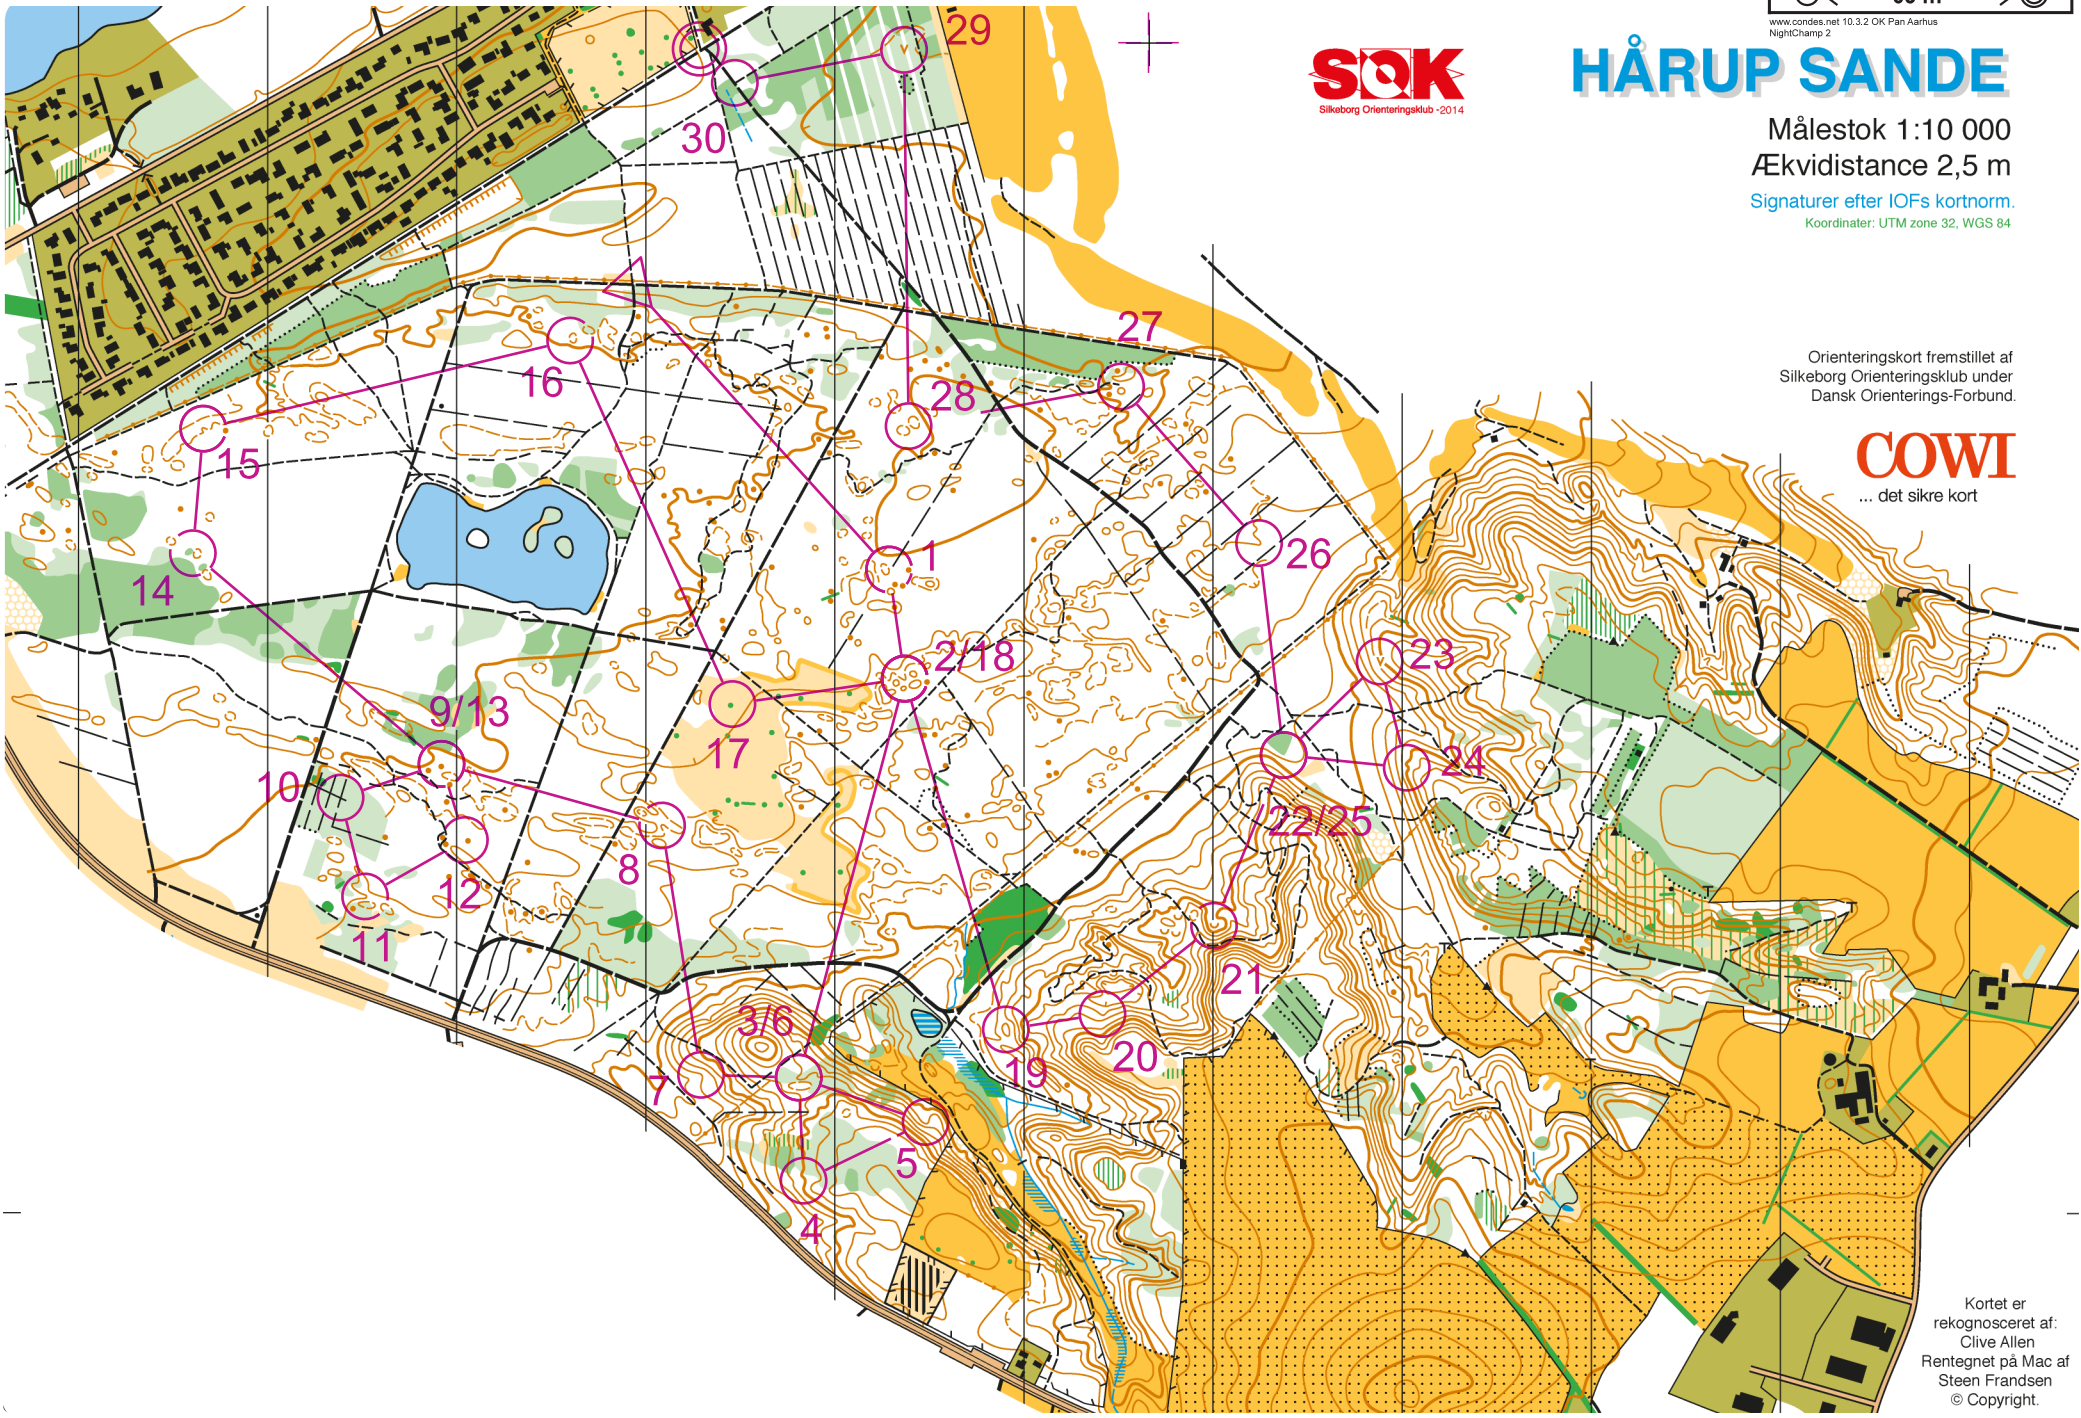

HÅRUP SANDE

Målestok 1:10 000

Ækvadistance 2,5 m

Signaturer efter IOFs kortnorm.

Koordinater: UTM zone 32, WGS 84

Orienteringskort fremstillet af
Silkeborg Orienteringsklub under
Dansk Orienterings-Forbund.

... det sikre kort

Kortet er
rekognosceret af:
Clive Allen
Rentegnet på Mac af
Steen Frandsen
© Copyright.