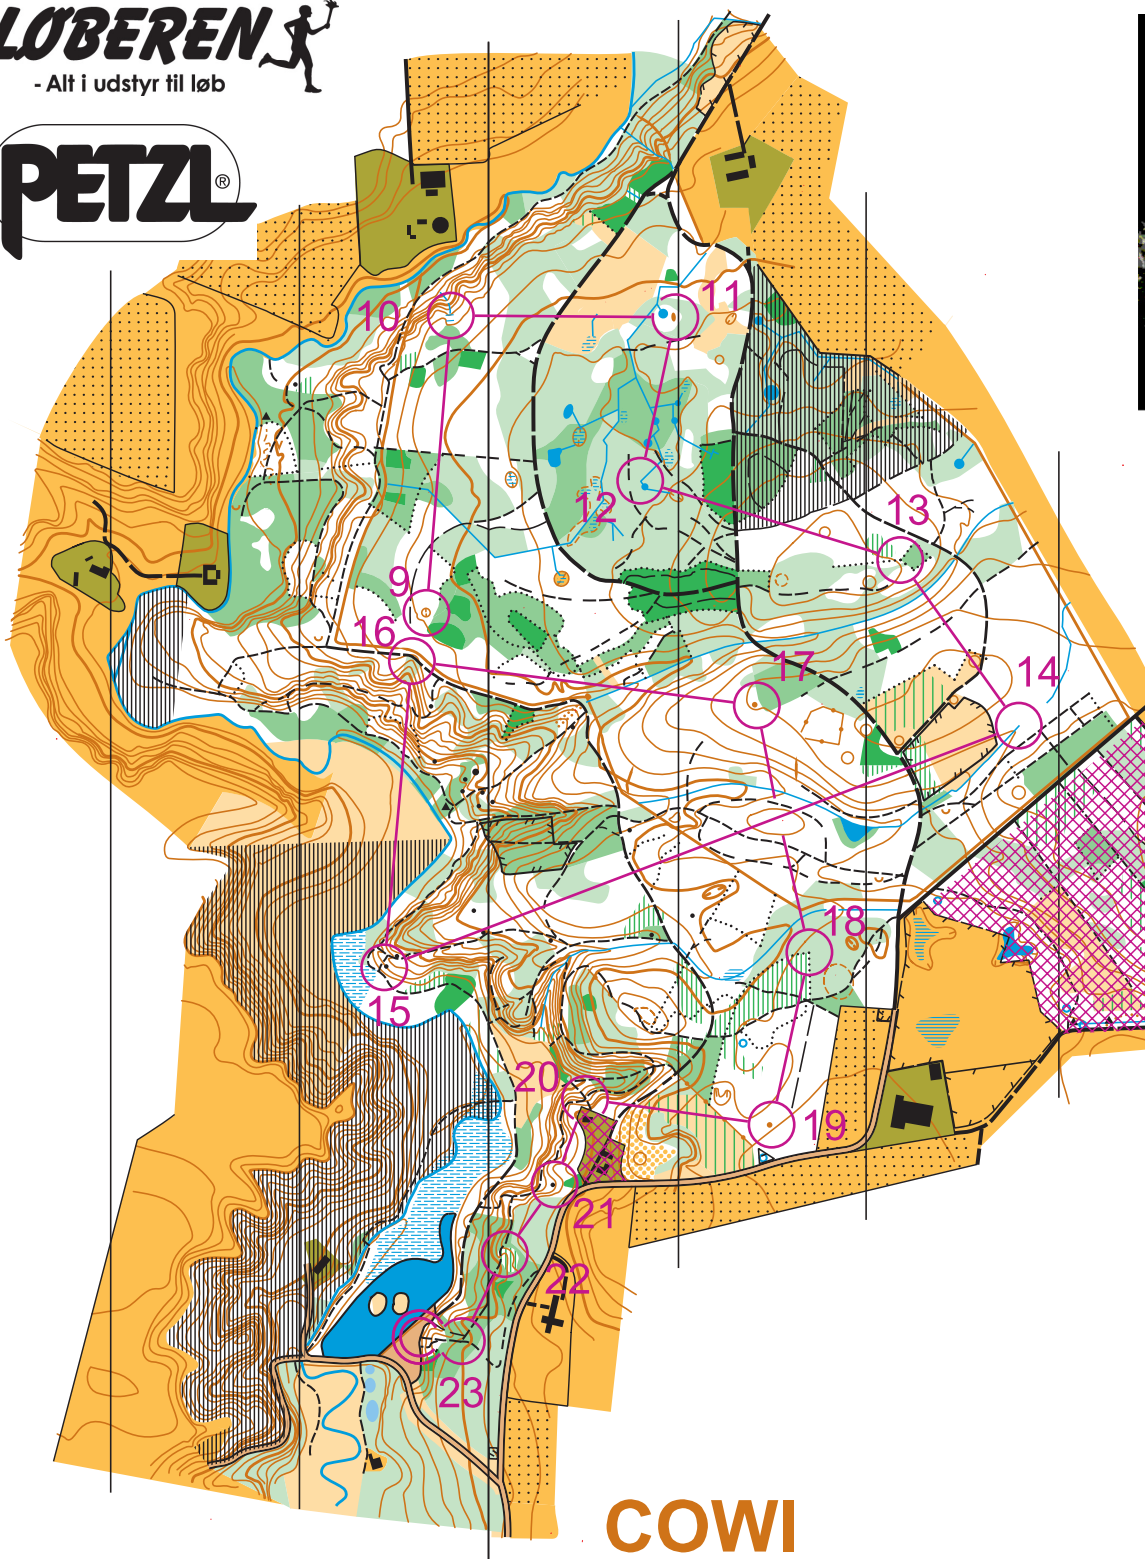

HANSTED

Målestok 1:10000

Ækvidistance 2,5 M

Orienteringskort udgivet af
Dansk Orienteringsforbund

HORSENS OK

NR. 9b

REKOGNOSERING
Poul Erik Christensen

RENTEGNET på
Ocad 10 af
Michael Straube 2011

Signaturer efter
IOF's kortnorm

NightChamp-2				
H21				
Bane 1 - 2	8,1 km			
10	40	≡		
11	49	●		○
12	38	⚡	<	
13	41	⚡	<	
14	42	⚡	↗	
15	43	↙ ▲		○
16	44	∩		||
17	32	●		○
18	45	⚡		⊥
19	57	●		○
20	59	↘ ↗ X		
21	47	▲		○
22	48	∩		
23	69	↓	↘ ↗ Y	

○----- 55 m ----->⊙

COWI
det Sikre kort