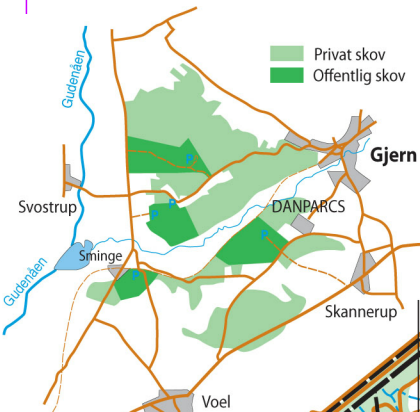

Gjern Plantage

DanParcs

Ækvadistance 2,5 meter
1:7.500

NightChamp-5
Bane 2

Privat skov
Offentlig skov

NightChamp-5				
Bane 2 - 1		6,5 km		
▶		↘		↗
1	77	∩		
2	79	∩	⌒	
3	84	⌒	⌒	Y
4	74	⌒		
5	47	∩		○
6	71	∩		
7	53	↘		↘
8	70	◇		✓
9	80	∩		
10	81	○		○
11	82	●		○

Rekognoscering og rentegning: Frank Linde og Flemming Nørgaard
Grundmateriale: Kommunale kort og materiale fra COWI
Rammekoordinater UTM zone 32, WGS 84 © Orienteringsklubben PAN

Anvendes hvis Sport Ident fejler

Gjern Plantage

DanParcs

Ækvadistance 2,5 meter
1:7.500

NightChamp-5
Bane 2

Privat skov
Offentlig skov

NightChamp-5				
Bane 2 - 2		6,5 km		
12	70	◇		✓
13	56	∩		
14	78	∩		
15	69	○	○	≡
16	54	⬆		○
17	67	∩		
18	70	◇		✓
19	87	○		○
20	58	⊙		○
21	59	○		∩
22	83	∩		
23	60	○		∩
24	61	○		∩
25	73	∩	∩	≡
26	62	∩		