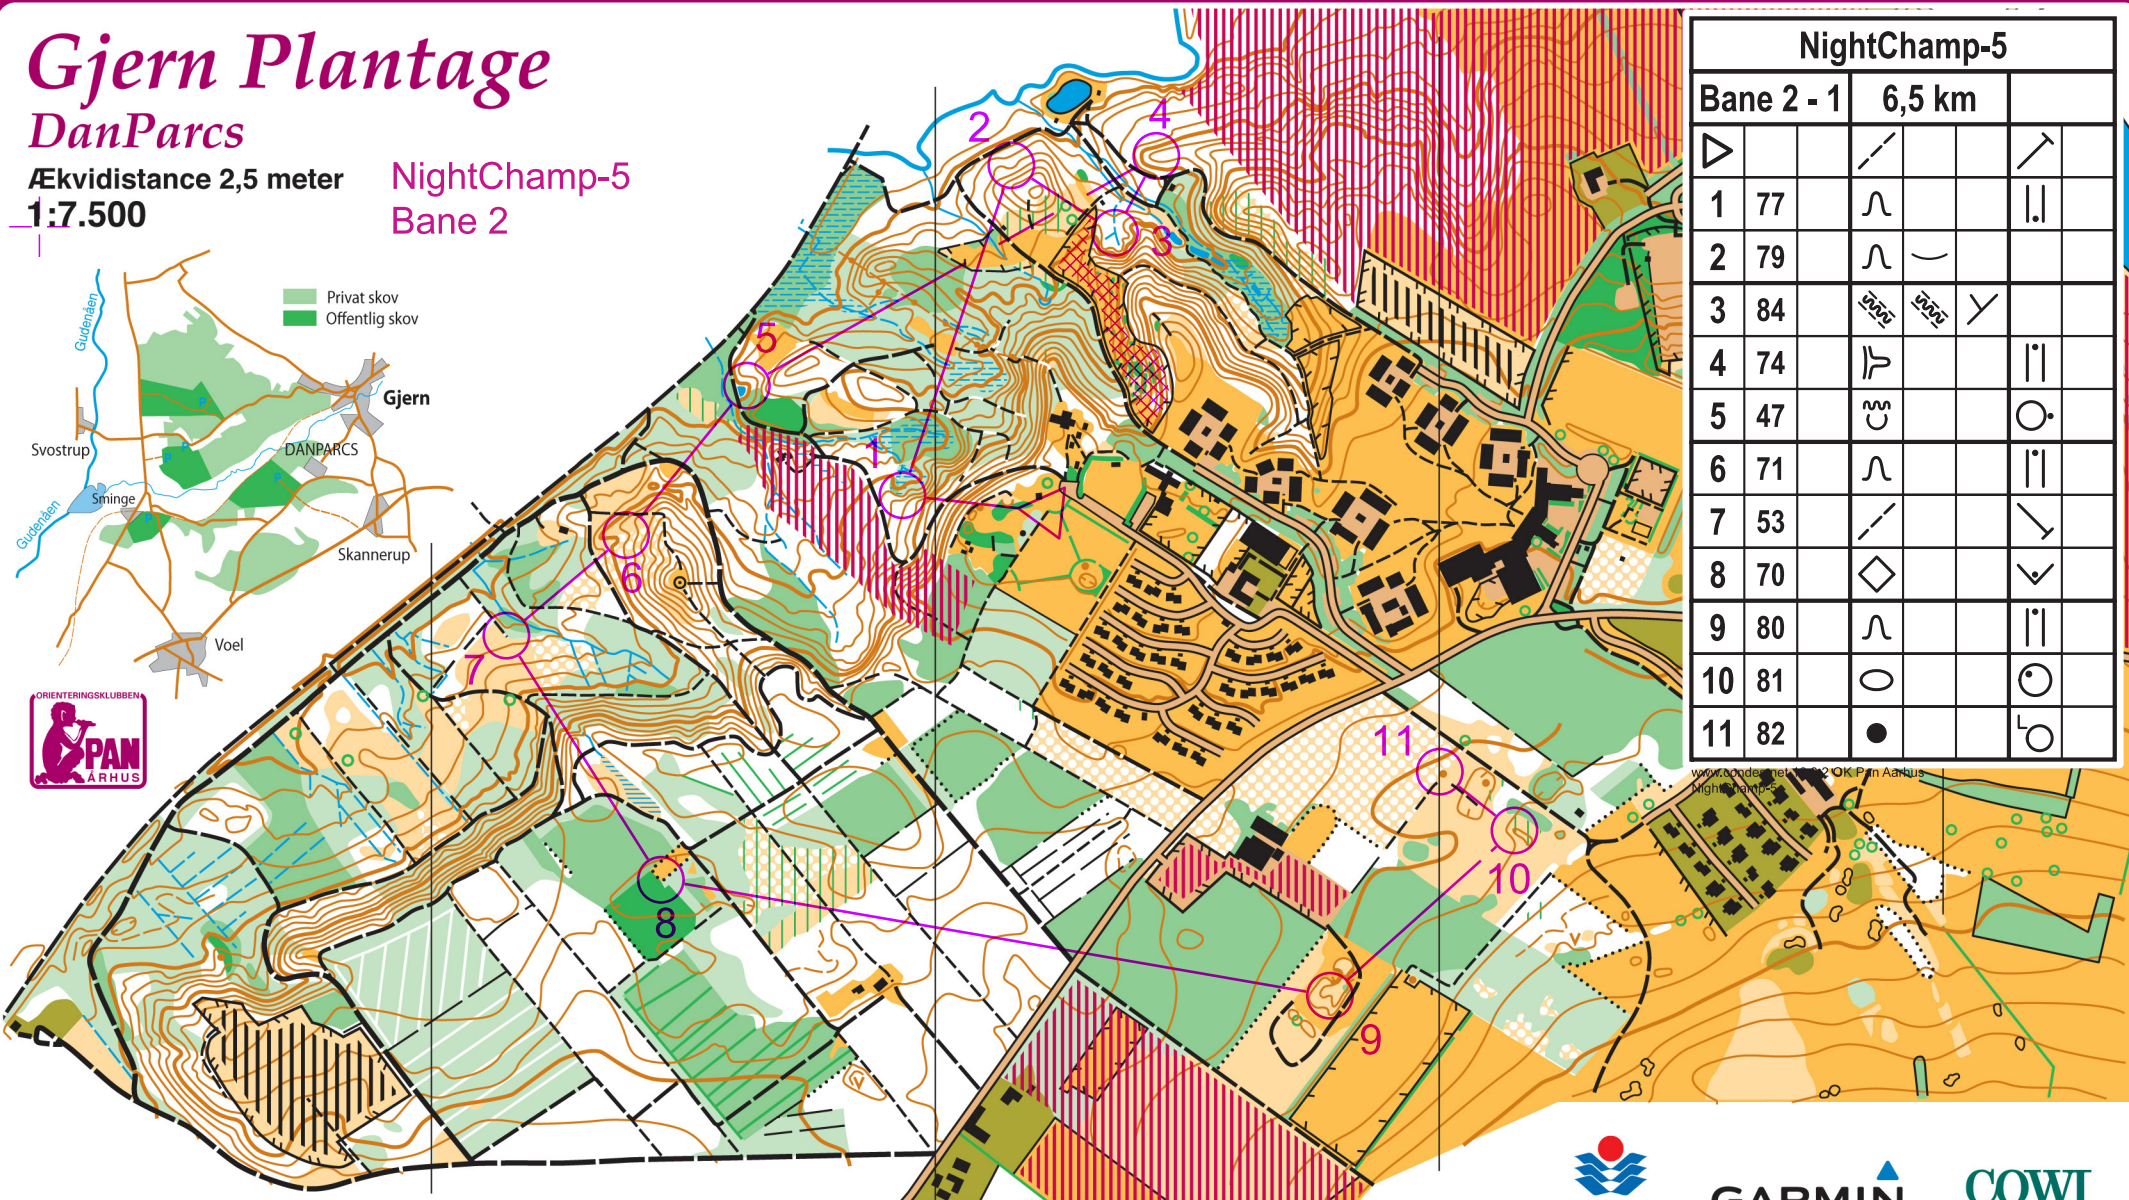

Gjern Plantage

DanParcs

Ækvadistance 2,5 meter
1:7.500

NightChamp-5
Bane 2

Privat skov
Offentlig skov

NightChamp-5				
Bane 2 - 1		6,5 km		
▶		↘		↗
1	77	∩		
2	79	∩	⌒	
3	84	⌒	⌒	Y
4	74	⌒		
5	47	∩		○
6	71	∩		
7	53	↘		↘
8	70	◇		✓
9	80	∩		
10	81	○		○
11	82	●		○

Rekognoscering og rentegning: Frank Linde og Flemming Nørgaard
Grundmateriale: Kommunale kort og materiale fra COWI
Rammekoordinater UTM zone 32, WGS 84 © Orienteringsklubben PAN

Anvendes hvis Sport Ident fejler

Gjern Plantage

DanParcs

Ækvadistance 2,5 meter
1:7.500

NightChamp-5
Bane 2

Privat skov
Offentlig skov

NightChamp-5				
Bane 2 - 2		6,5 km		
12	70	◇		✓
13	56	∩		
14	78	∩		
15	69	○	○	≡
16	54	⬆		○
17	67	∩		
18	70	◇		✓
19	87	○		○
20	58	⊙		○
21	59	○		∩
22	83	∩		
23	60	○		∩
24	61	○		∩
25	73	∩	∩	≡
26	62	∩		

○----- 120 m ----->⊙

www.condes.net 10.3.2 OK Pan Aarhus
NightChamp-5

GARMIN

COWI
... det sikre kort

0 100 200 300 400 500 M

Rekognoscering og rentegning: Frank Linde og Flemming Nørgaard
Grundmateriale: Kommunale kort og materiale fra COWI
Rammekoordinater UTM zone 32, WGS 84 © Orienteringsklubben PAN