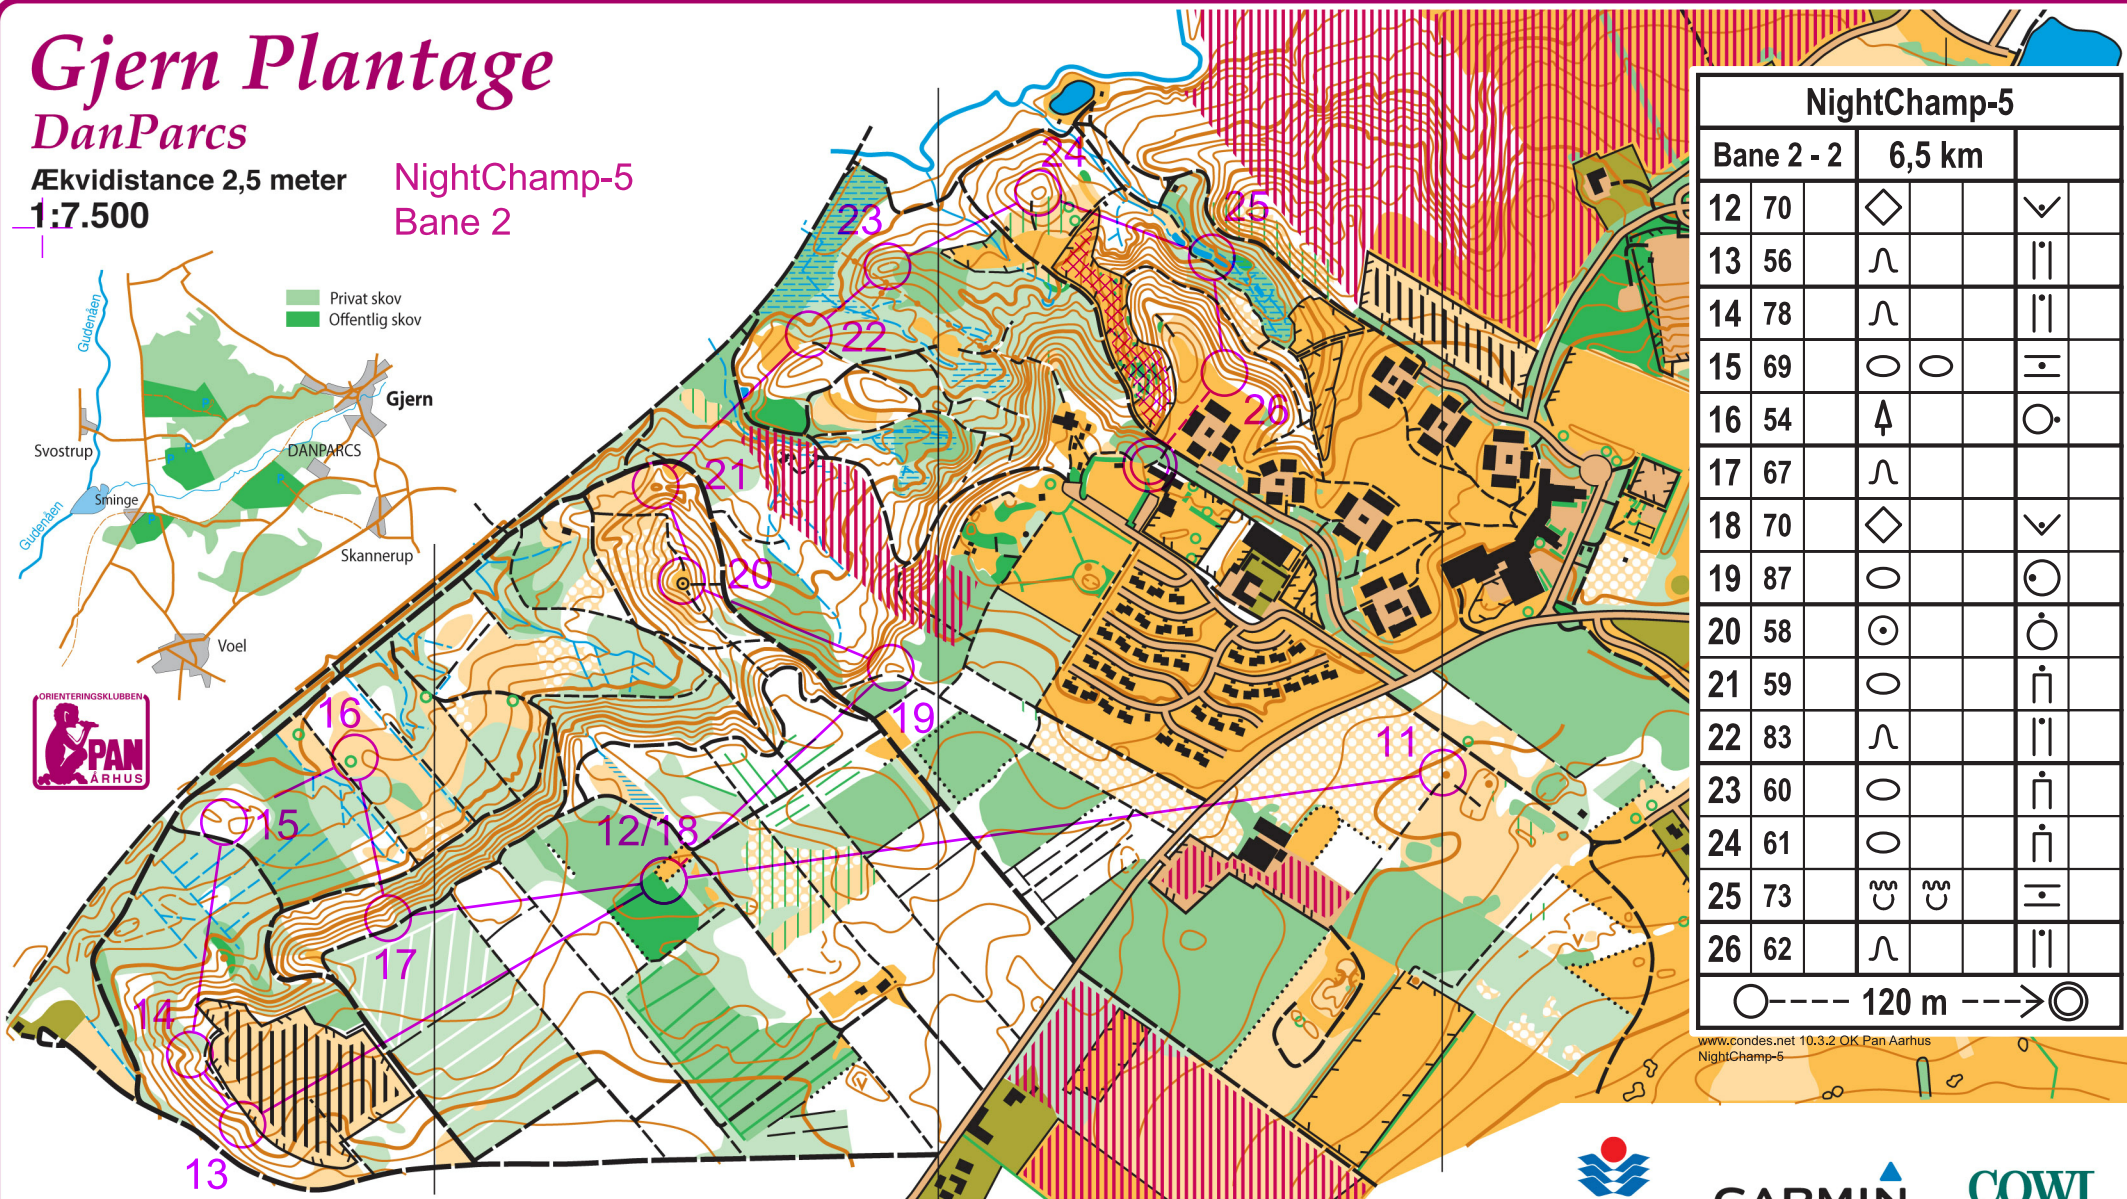

Gjern Plantage

DanParcs

Ækvadistance 2,5 meter
1:7.500

NightChamp-5
Bane 2

Privat skov
Offentlig skov

NightChamp-5				
Bane 2 - 1		6,5 km		
▶		↘		↗
1	77	∩		
2	79	∩	⌒	
3	84	⌒	⌒	Y
4	74	⌒		
5	47	∩		○
6	71	∩		
7	53	↘		↘
8	70	◇		✓
9	80	∩		
10	81	○		○
11	82	●		○

Rekognoscering og rentegning: Frank Linde og Flemming Nørgaard
Grundmateriale: Kommunale kort og materiale fra COWI
Rammekoordinater UTM zone 32, WGS 84 © Orienteringsklubben PAN

Anvendes hvis Sport Ident fejler

Gjern Plantage

DanParcs

Ækvadistance 2,5 meter
1:7.500

NightChamp-5
Bane 2

Privat skov
Offentlig skov

NightChamp-5				
Bane 2 - 2		6,5 km		
12	70	◇		✓
13	56	∩		
14	78	∩		
15	69	○	○	≡
16	54	⬆		○
17	67	∩		
18	70	◇		✓
19	87	○		○
20	58	⊙		○
21	59	○		∩
22	83	∩		
23	60	○		∩
24	61	○		∩
25	73	∩	∩	≡
26	62	∩		

○----- 120 m ----->⊙

www.condes.net 10.3.2 OK Pan Aarhus
NightChamp-5

GARMIN

COWI
... det sikre kort

0 100 200 300 400 500 M

Rekognoscering og rentegning: Frank Linde og Flemming Nørgaard
Grundmateriale: Kommunale kort og materiale fra COWI
Rammekoordinater UTM zone 32, WGS 84 © Orienteringsklubben PAN