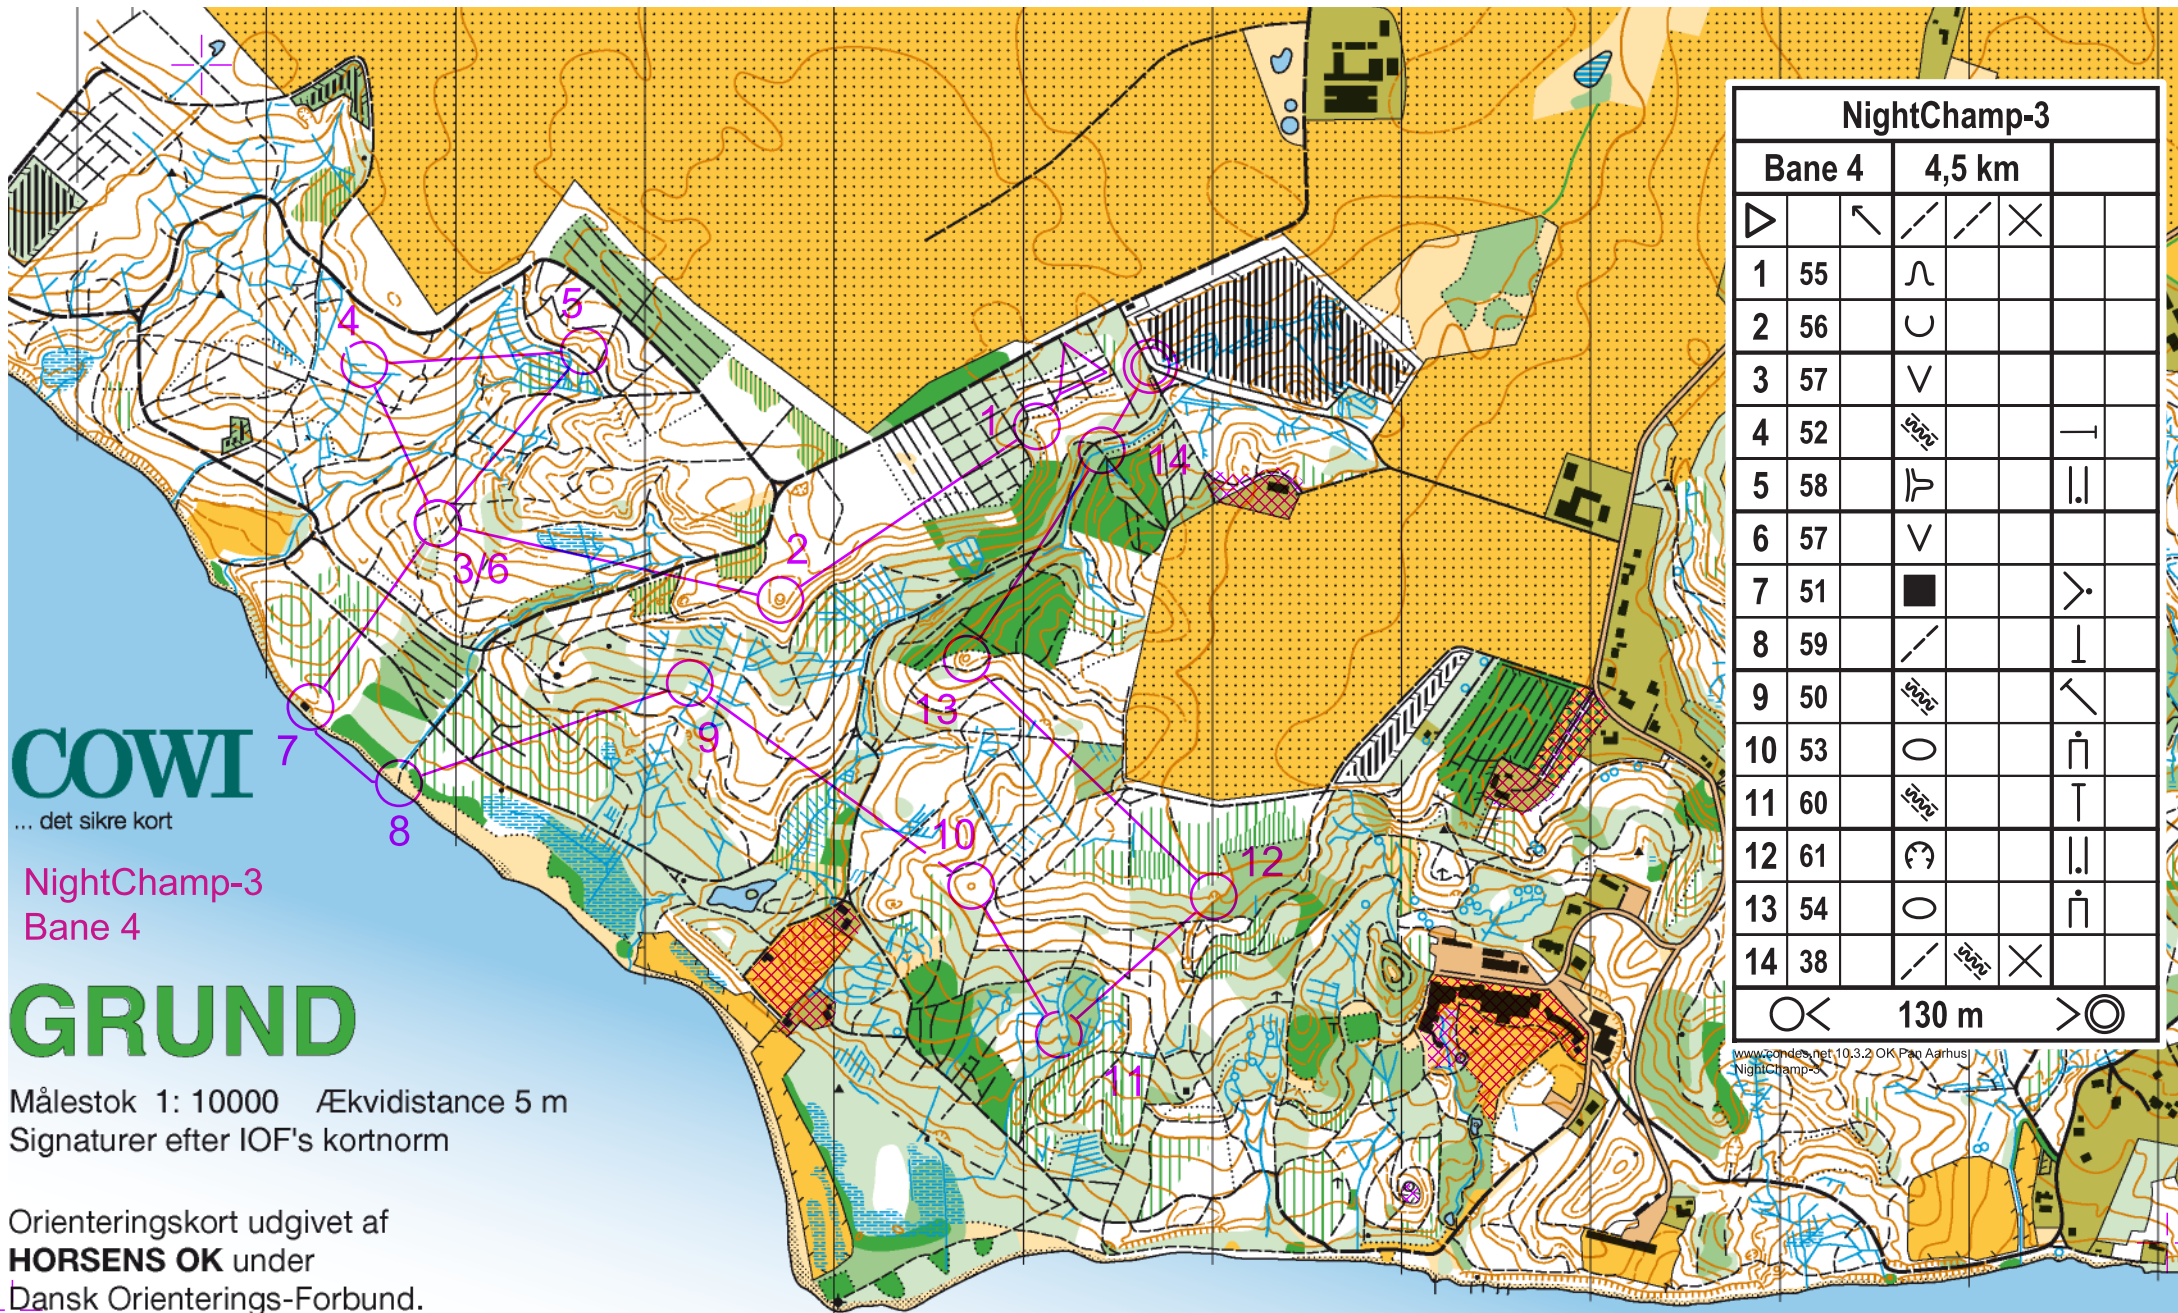

COWI

... det sikre kort

NightChamp-3
Bane 4

GRUND

Målestok 1: 10000 Ækvidistance 5 m
Signaturer efter IOF's kortnorm

Orienteringskort udgivet af
HORSENS OK under
Dansk Orienterings-Forbund.

NightChamp-3					
Bane 4		4,5 km			
▷		↖	↗	✕	
1	55	∩			
2	56	∪			
3	57	∇			
4	52	↙			┃
5	58	⊥			
6	57	∇			
7	51	■			▷
8	59	↘			┃
9	50	↘			↖
10	53	○			┃
11	60	↘			┃
12	61	⊙			
13	54	○			┃
14	38	↘	↘	✕	
○ <		130 m		> ○	