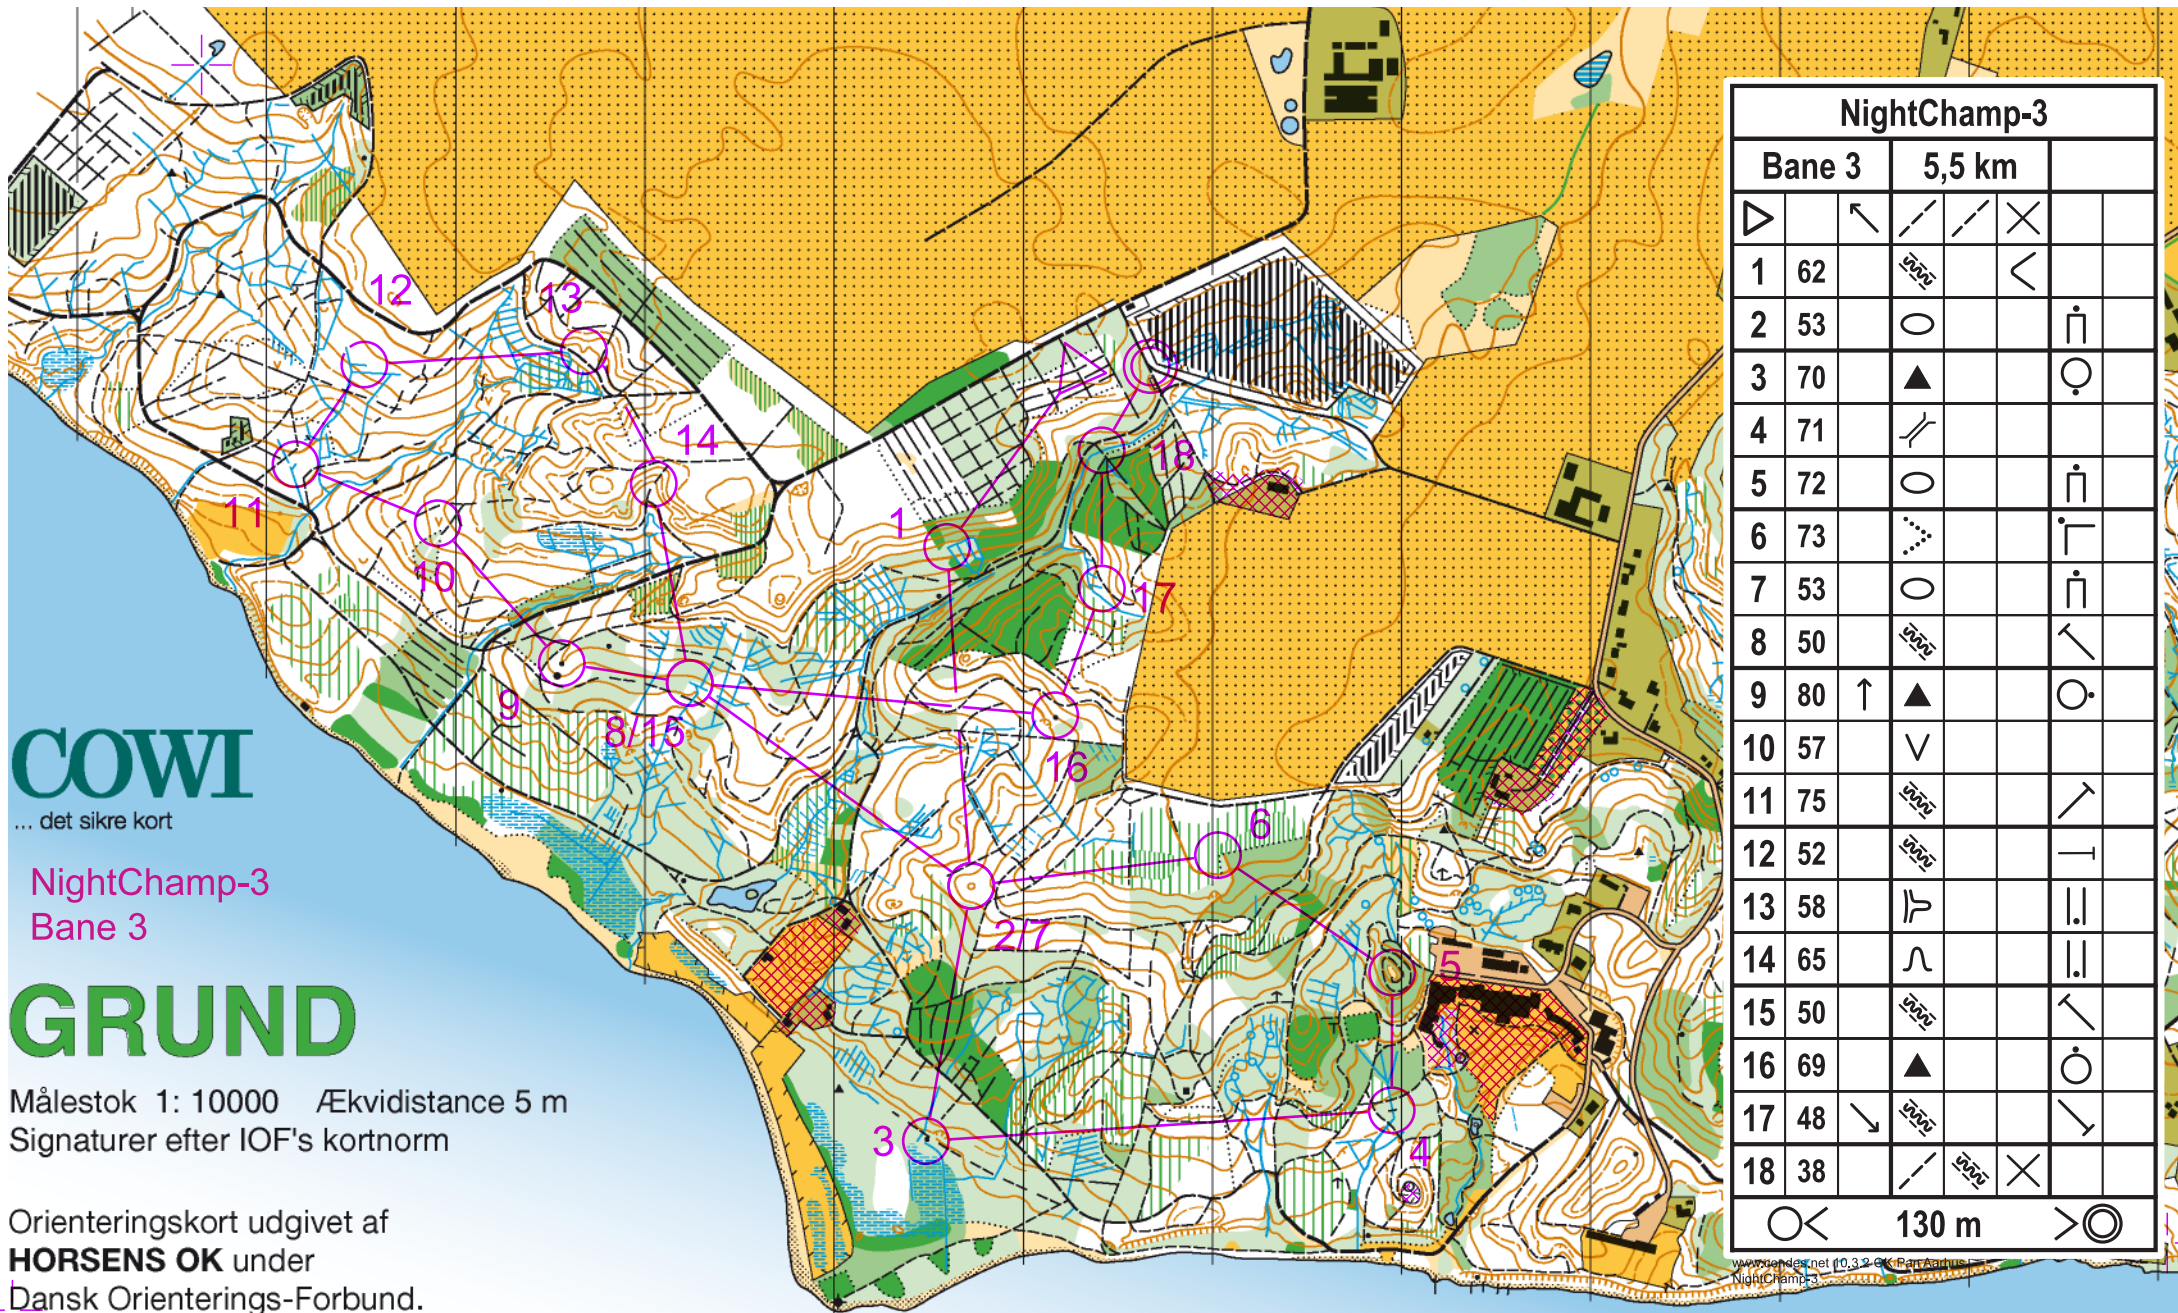

COWI

... det sikre kort

NightChamp-3
Bane 3

GRUND

Målestok 1: 10000 Ækvidistance 5 m

Signaturer efter IOF's kortnorm

Orienteringskort udgivet af
HORSENS OK under
Dansk Orienterings-Forbund.

NightChamp-3					
Bane 3		5,5 km			
▷		↖	↗	×	
1	62	500		<	
2	53	○		⋈	
3	70	▲		○	
4	71	↘			
5	72	○		⋈	
6	73	⋯		⋈	
7	53	○		⋈	
8	50	500		↙	
9	80	↑	▲	○	
10	57	∇			
11	75	500		↗	
12	52	500		—	
13	58	⋈			
14	65	∩			
15	50	500		↙	
16	69	▲		○	
17	48	↘	500	↘	
18	38	↘	500	×	
○	<	130 m		>	○