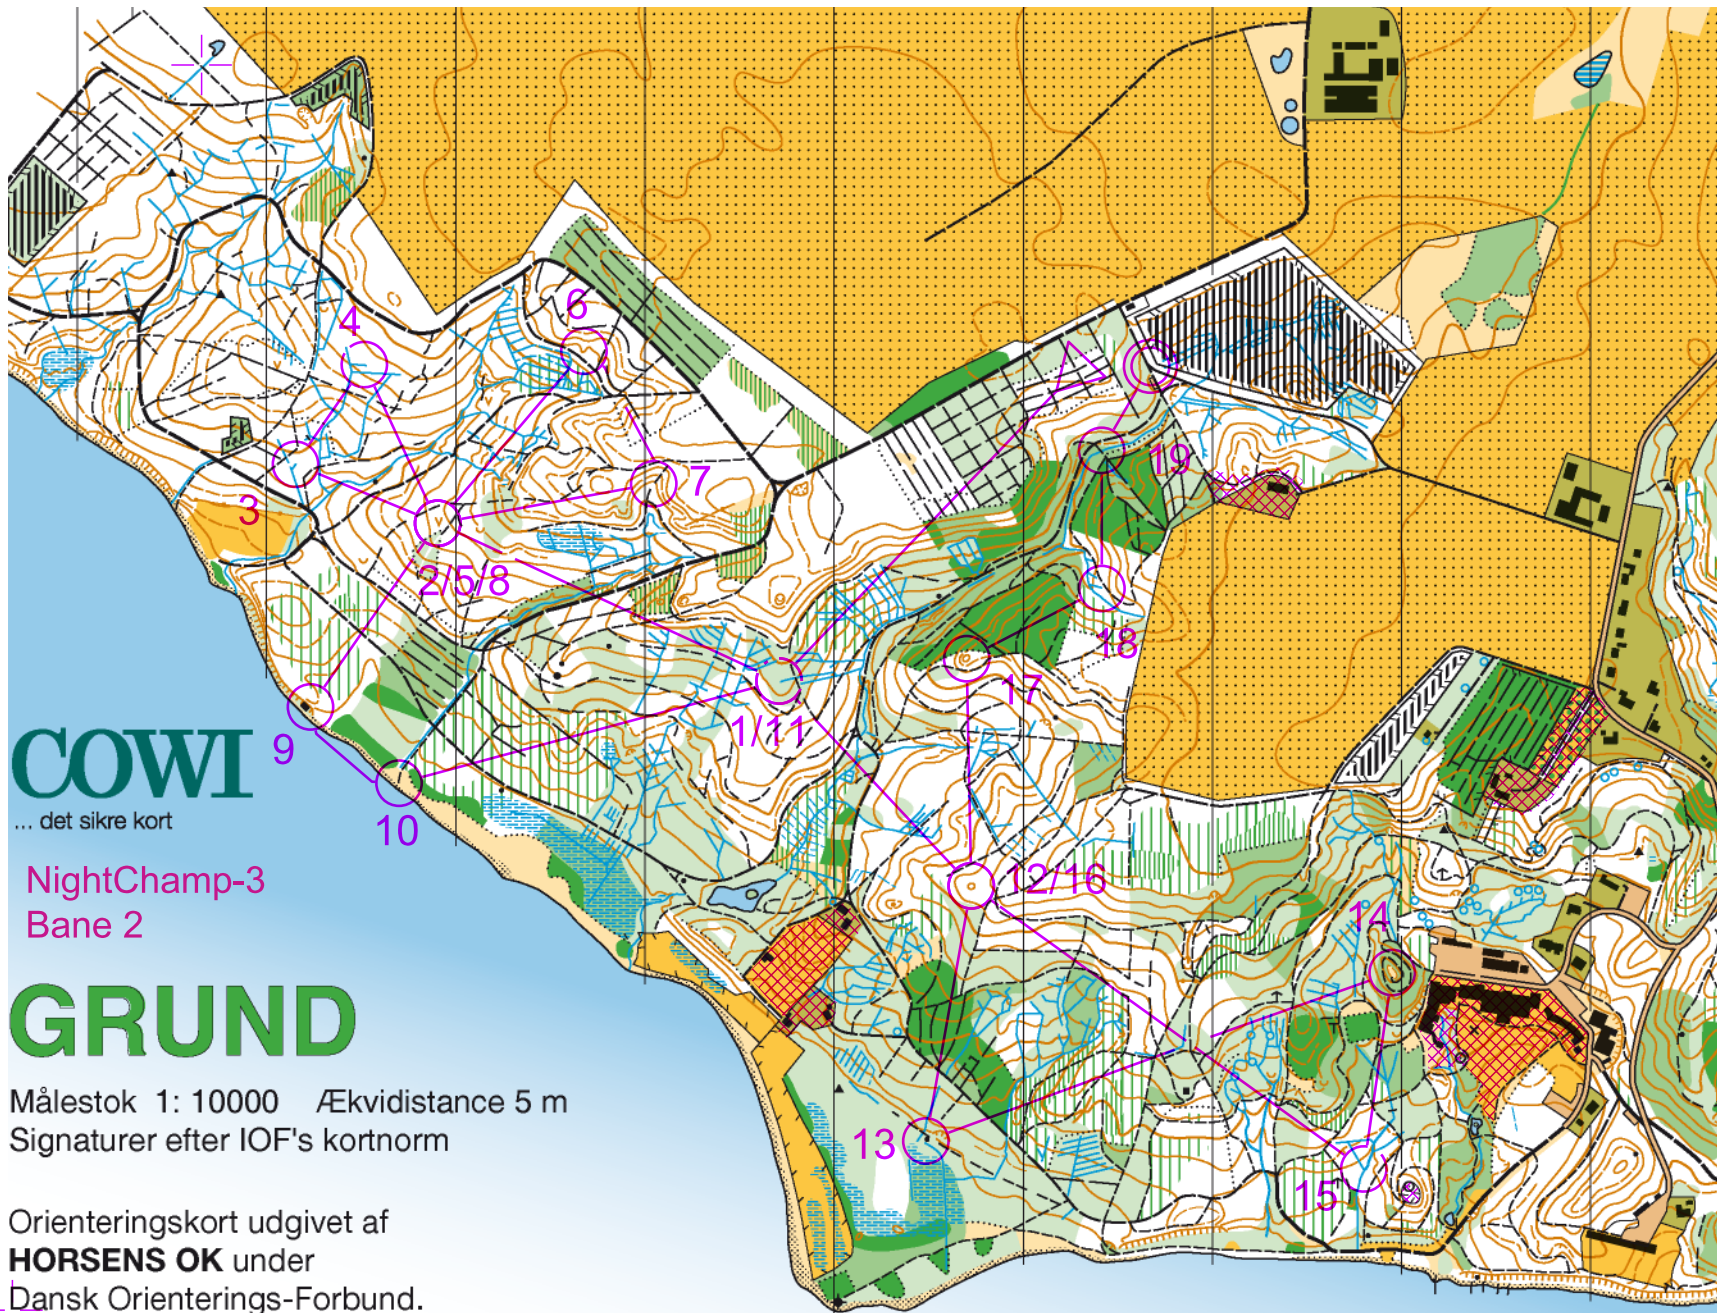

COWI

... det sikre kort

NightChamp-3
Bane 2

GRUND

Målestok 1: 10000 Ækvidistance 5 m

Signaturer efter IOF's kortnorm

Orienteringskort udgivet af
HORSENS OK under
Dansk Orienterings-Forbund.

NightChamp-3					
Bane 2		6,5 km			
▷		↖	↗	×	
1	63	↘		┌	
2	57	∨			
3	75	↘		↗	
4	52	↘		┌	
5	57	∨			
6	58	┌		┌	
7	65	∩		┌	
8	57	∨			
9	51	■		┐	
10	59	↘		┌	
11	63	↘		┌	
12	53	○		┌	
13	70	▲		○	
14	72	○		┌	
15	64	↘	↘	∩	
16	53	○		┌	
17	54	○		┌	
18	48	↘	↘	┐	
19	38	↘	×		
		○	130 m	○	

www.condes.net 10.3.2 OK Pan Aarhus
NightChamp-3