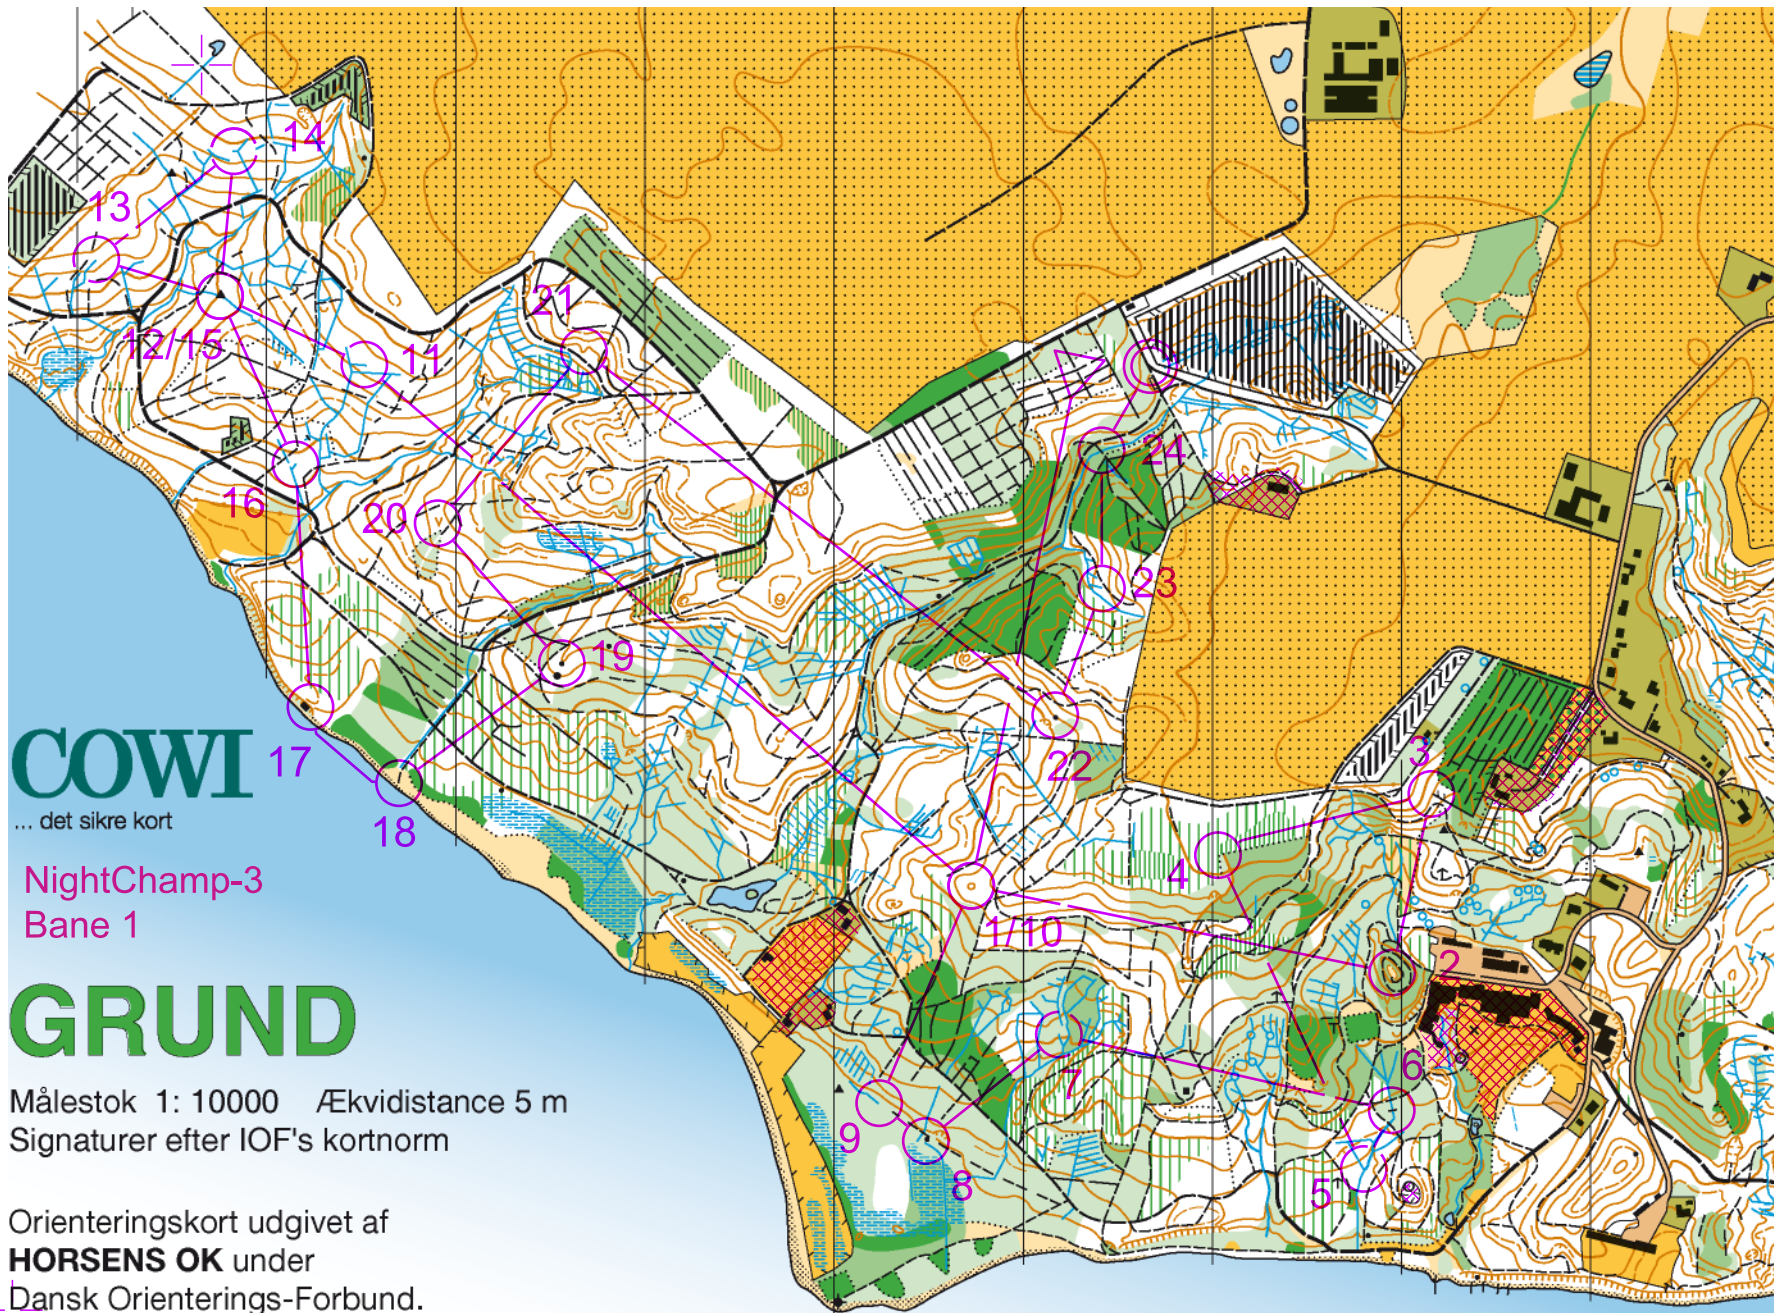

COWI

... det sikre kort

NightChamp-3
Bane 1

GRUND

Målestok 1: 10000 Ækvidistance 5 m
Signaturer efter IOF's kortnorm

Orienteringskort udgivet af
HORSENS OK under
Dansk Orienterings-Forbund.

NightChamp-3					
Bane 1		8,1 km			
▷		↖	↗	×	
1	53	○		◡	
2	72	○		◡	
3	76	↗		↖	
4	73	⋯		└	
5	64	2000	2000	└	
6	71	↖			
7	60	2000		└	
8	70	▲		○	
9	67	2000		└	
10	53	○		◡	
11	52	2000		└	
12	77	▲			
13	78	2000		└	
14	79	2000		└	
15	77	▲			
16	75	2000		└	
17	51	■		└	
18	59	↖		└	
19	80	↑	▲		○
20	57	∨			
21	58	└		└	
22	69	▲		○	
23	48	↘	2000		└
24	38	↖	2000	×	
		○	130 m	○	

www.condes.net 10.3.2 OK Pan Aarhus
NightChamp-3