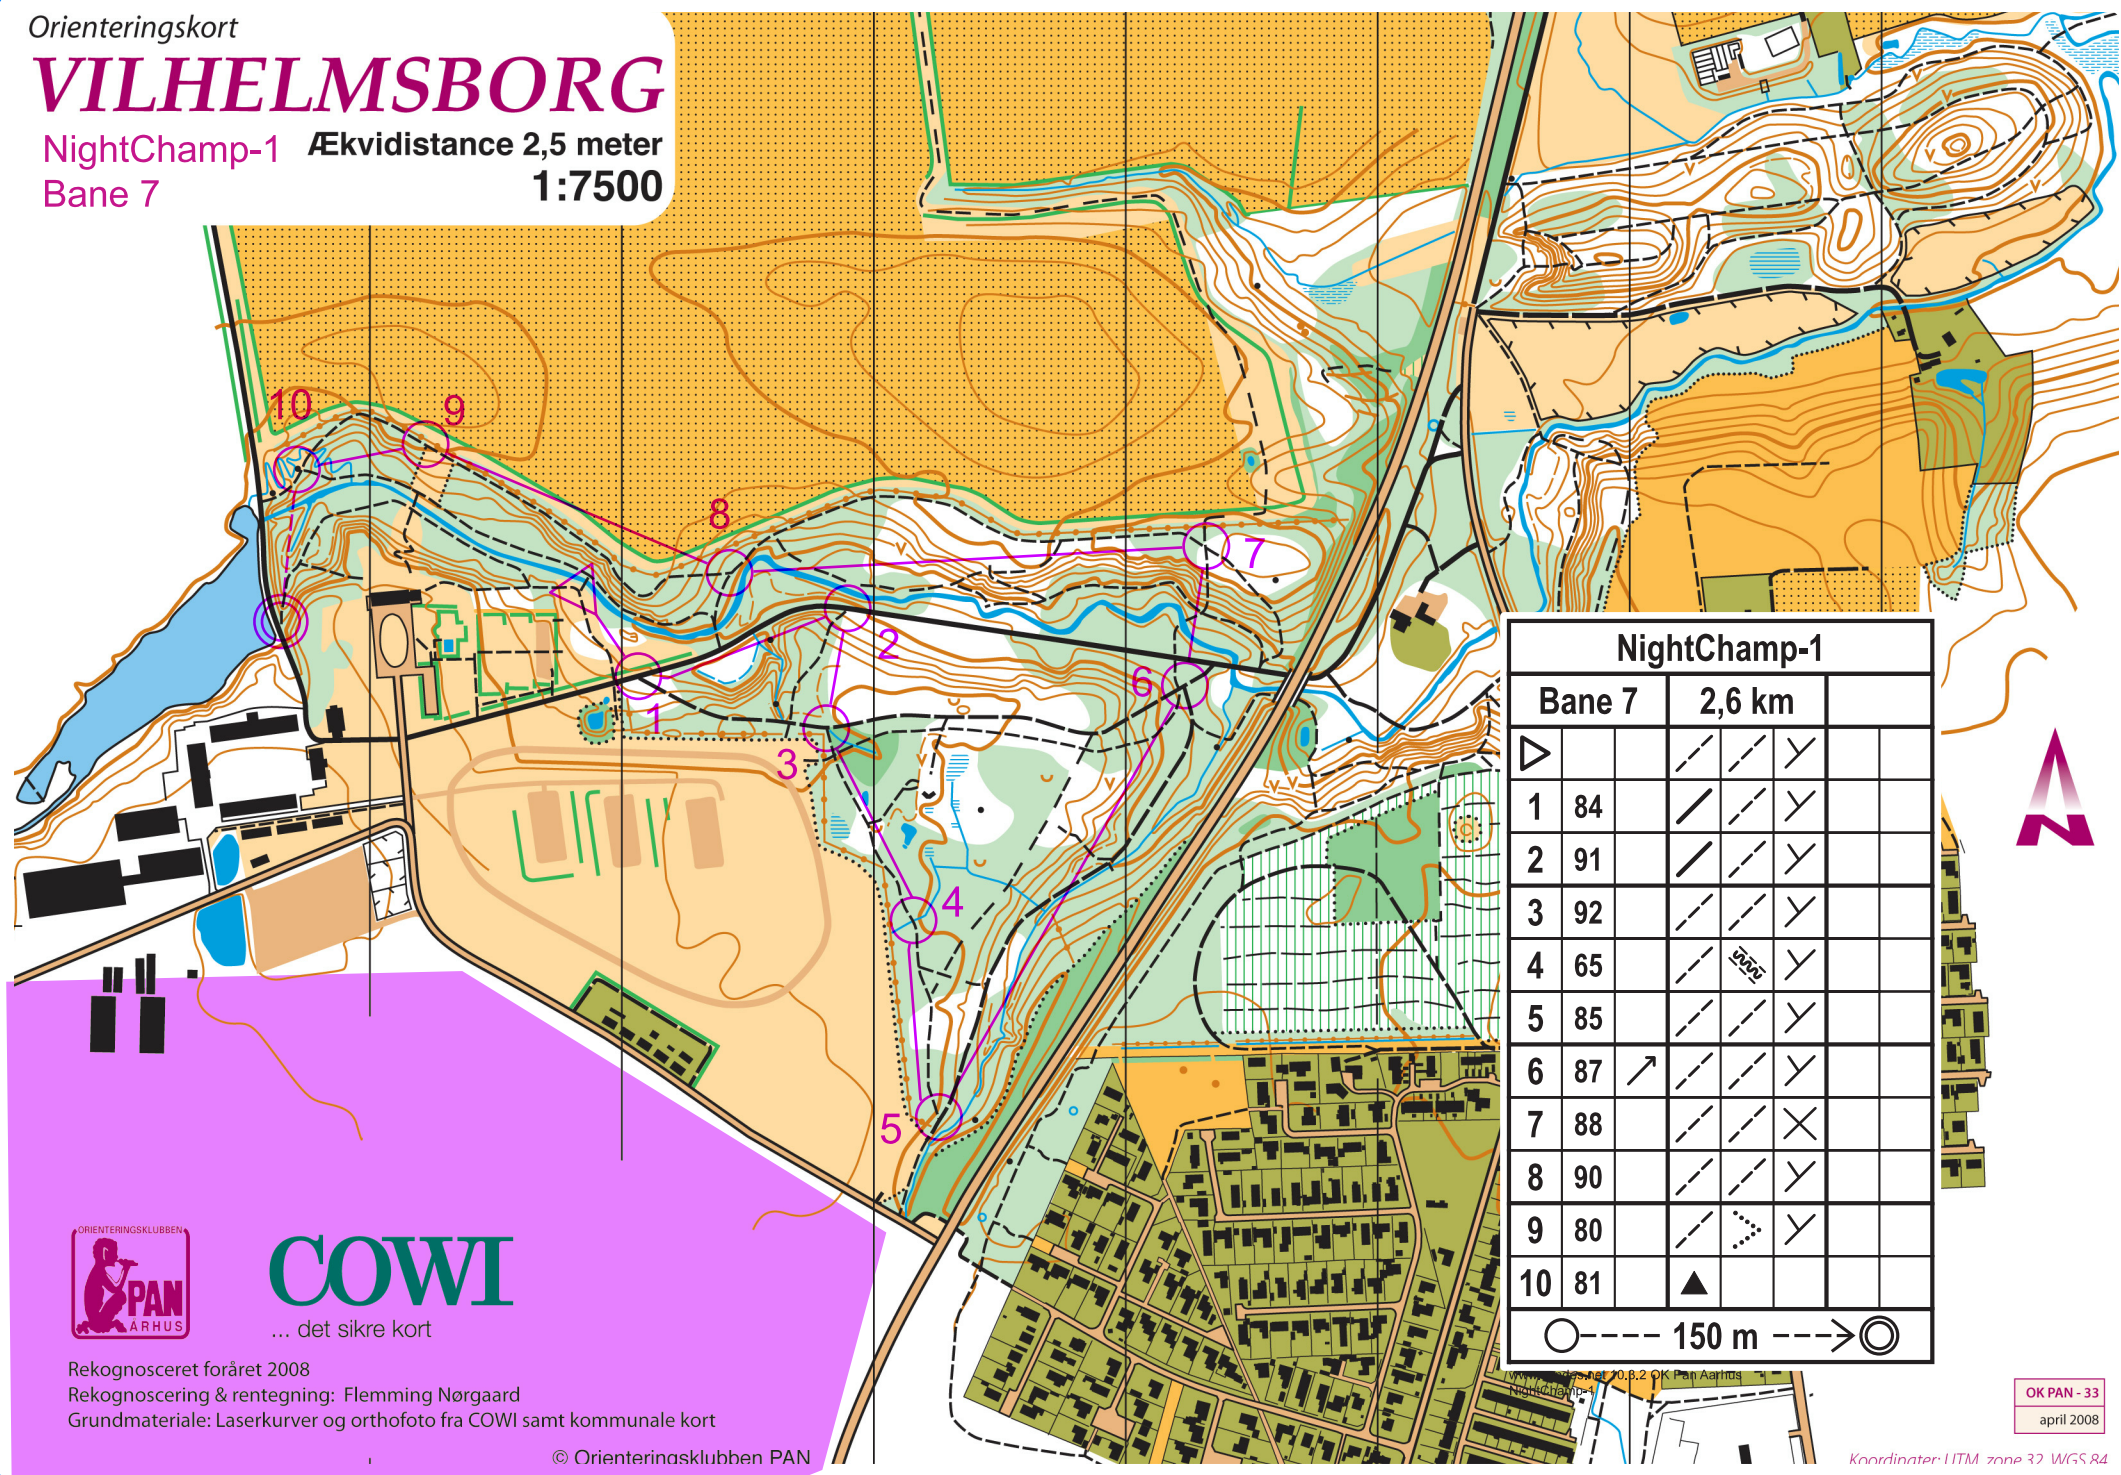

Orienteringskort

VILHELMSBORG

NightChamp-1 Ækvidistance 2,5 meter
Bane 7 1:7500

NightChamp-1				
Bane 7		2,6 km		
▷		/	/	Y
1	84	/	/	Y
2	91	/	/	Y
3	92	/	/	Y
4	65	/	2000	Y
5	85	/	/	Y
6	87	↗	/	Y
7	88	/	/	X
8	90	/	/	Y
9	80	/	▷	Y
10	81	▲		

○ --- 150 m --- → ⊙

COWI
... det sikre kort

Rekognosceret foråret 2008
 Rekognoscering & rentegning: Flemming Nørgaard
 Grundmateriale: Laserkurver og orthofoto fra COWI samt kommunale kort

© Orienteringsklubben PAN

OK PAN - 33
april 2008

Koordinater: UTM zone 32 WGS 84