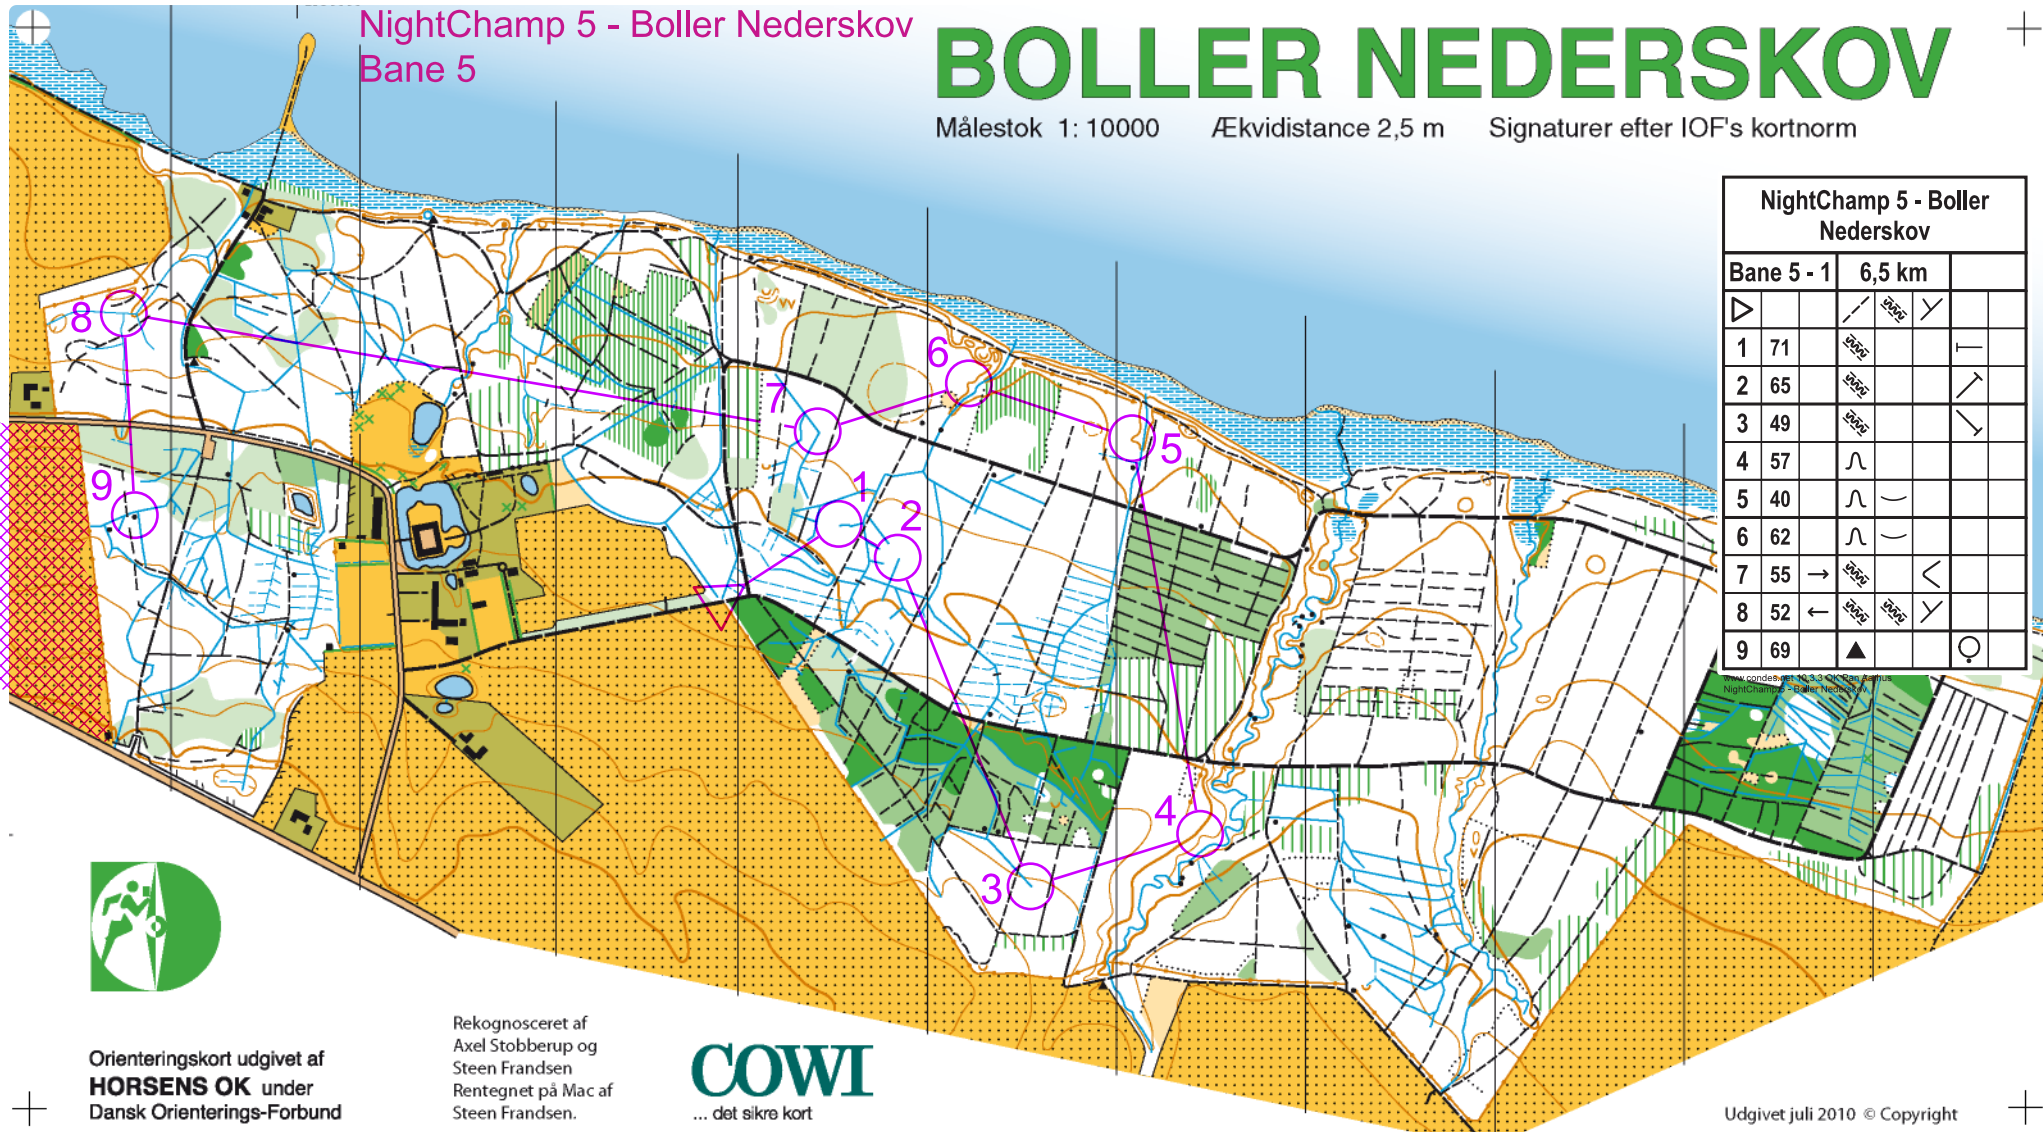

NightChamp 5 - Boller Nederskov
Bane 5

BOLLER NEDERSKOV

Målestok 1: 10000 Ækvidistance 2,5 m Signaturer efter IOF's kortnorm

NightChamp 5 - Boller Nederskov					
Bane 5 - 1		6,5 km			
▷		↘	↙	↖	
1	71	↘			┌
2	65	↘			└
3	49	↘			└
4	57	∩			
5	40	∩		∪	
6	62	∩		∪	
7	55	→	↘		∠
8	52	←	↘	↙	∠
9	69	▲			○

Orienteringskort udgivet af
HORSENS OK under
Dansk Orienterings-Forbund

Rekognosceret af
Axel Stobberup og
Steen Frandsen
Rentegnet på Mac af
Steen Frandsen.

COWI
... det sikre kort

NightChamp 5 - Boller Nederskov
Bane 5

BOLLER NEDERSKOV

Målestok 1: 10000 Ækvidistance 2,5 m Signaturer efter IOF's kortnorm

NightChamp 5 - Boller Nederskov					
Bane 5 - 2		6,5 km			
10	59	2002		<	
11	54	2052			
12	46	2002	2002	Y	
13	44	2002			└
14	43	2002			
15	58	2002			
16	56	2002		Y	
17	55	2002		<	
18	47	2002			○