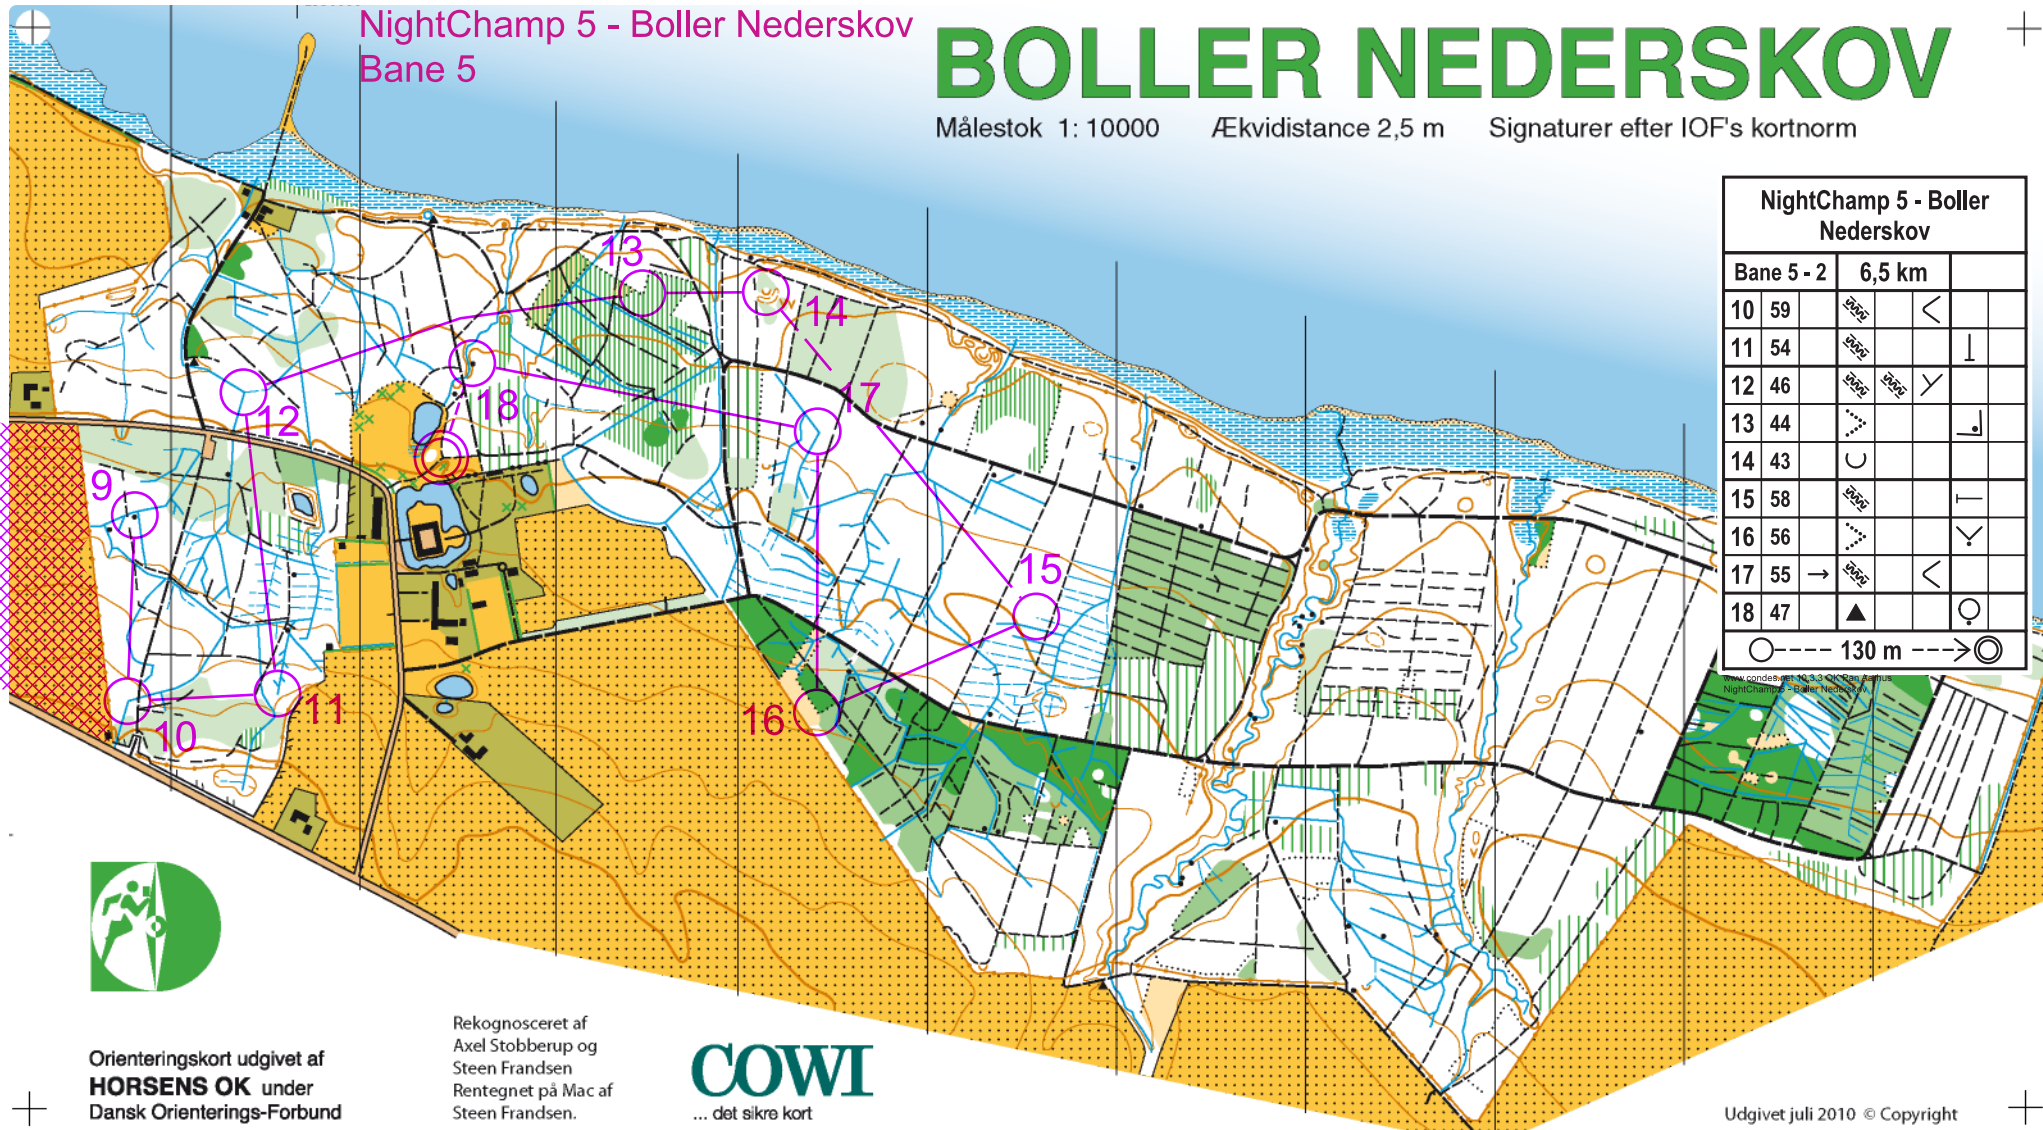

NightChamp 5 - Boller Nederskov
Bane 5

BOLLER NEDERSKOV

Målestok 1: 10000 Ækvidistance 2,5 m Signaturer efter IOF's kortnorm

NightChamp 5 - Boller Nederskov					
Bane 5 - 1		6,5 km			
▷		↘	↙	↖	
1	71	↘			┌
2	65	↘			└
3	49	↘			└
4	57	∩			
5	40	∩		∪	
6	62	∩		∪	
7	55	→	↘		∠
8	52	←	↘	↙	∠
9	69	▲			○

BOLLER NEDERSKOV

Målestok 1: 10000 Ækvidistance 2,5 m Signaturer efter IOF's kortnorm

NightChamp 5 - Boller Nederskov					
Bane 5 - 2		6,5 km			
10	59	2002		<	
11	54	2052			
12	46	2002	2002	Y	
13	44	2002			└
14	43	2002			
15	58	2002			
16	56	2002		Y	
17	55	2002		<	
18	47	2002			○