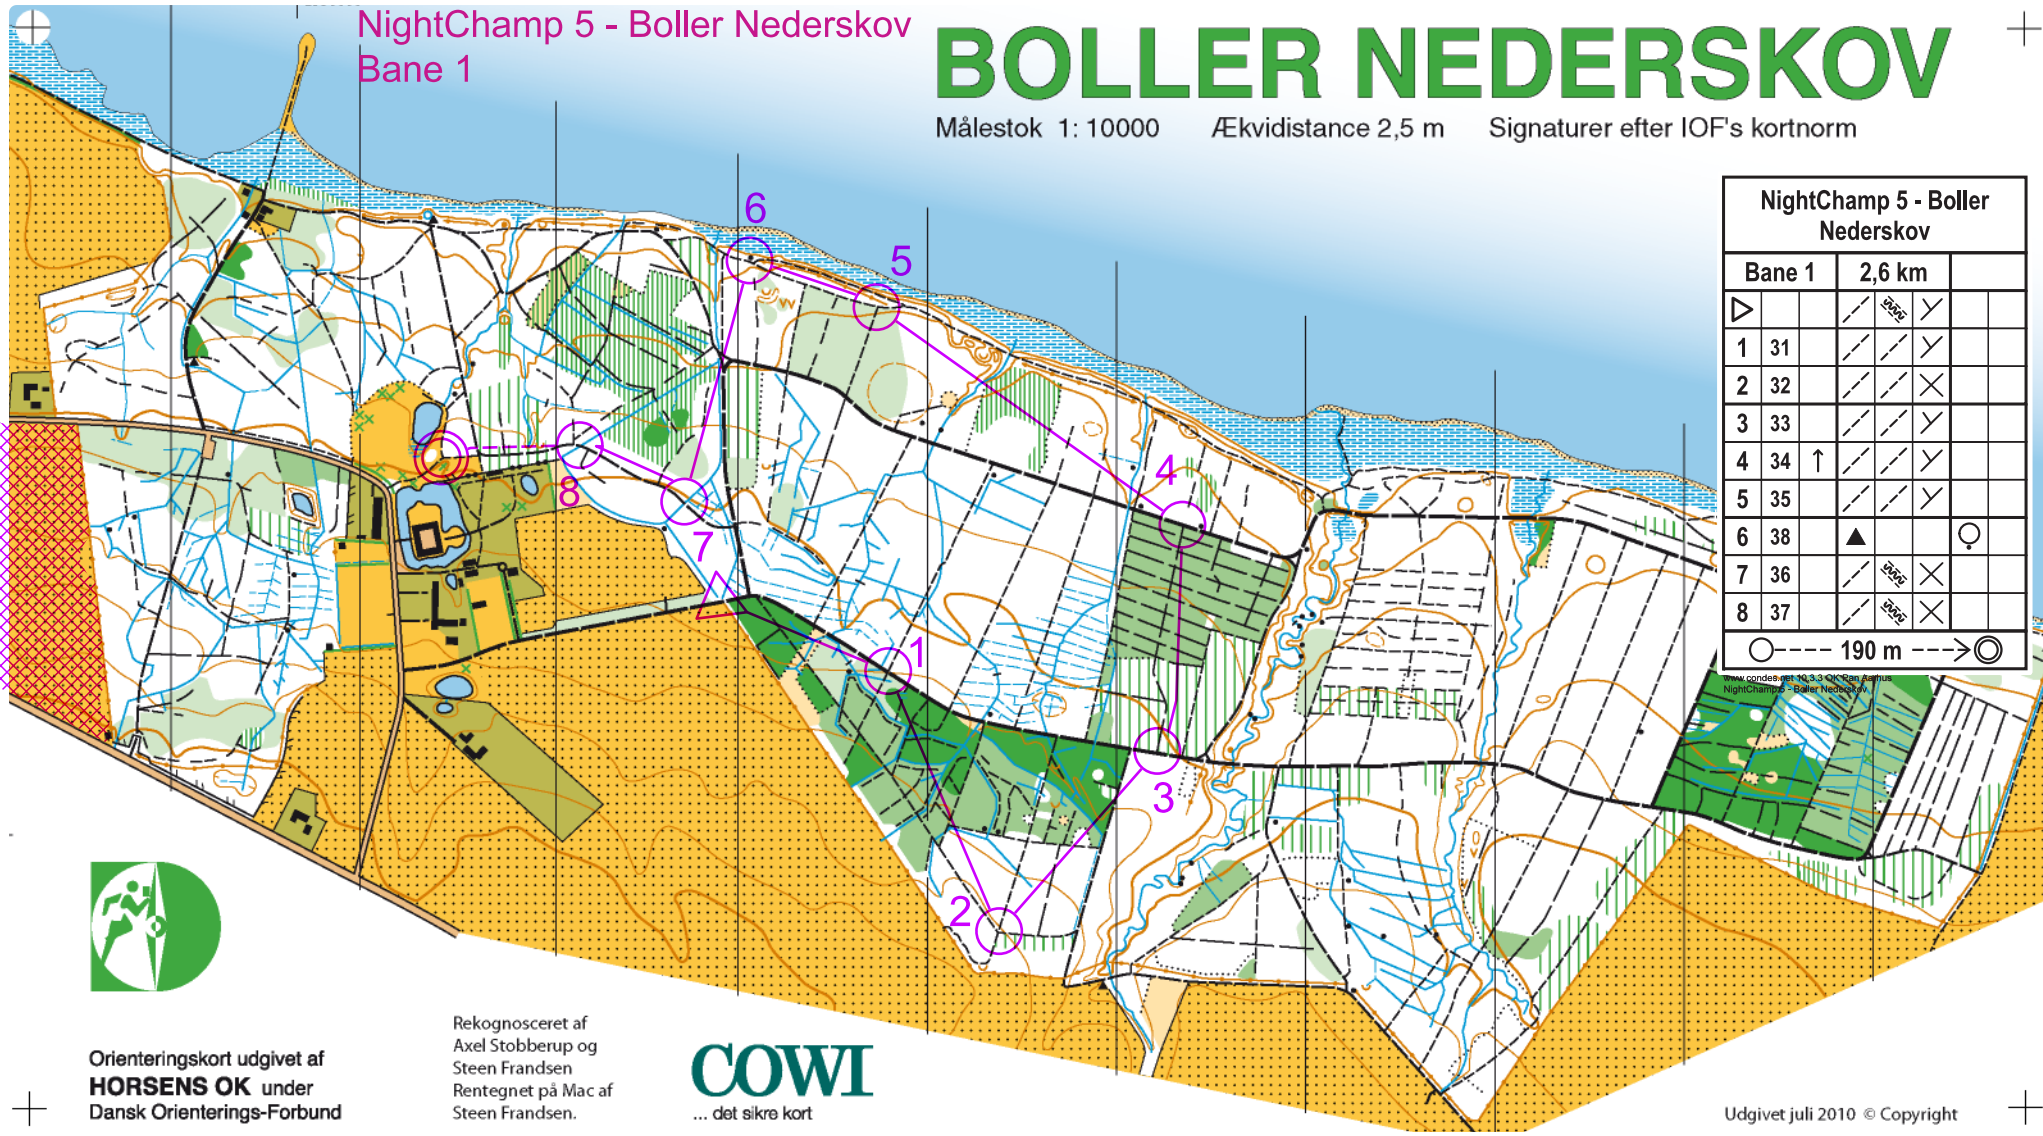

NightChamp 5 - Boller Nederskov  
Bane 1

# BOLLER NEDERSKOV

Målestok 1: 10000 Ækvidistance 2,5 m Signaturer efter IOF's kortnorm

NightChamp 5 - Boller Nederskov					
Bane 1		2,6 km			
▶		/	EØØØ	Y	
1	31	/	/	Y	
2	32	/	/	X	
3	33	/	/	Y	
4	34	↑	/	Y	
5	35	/	/	Y	
6	38	▲			♀
7	36	/	EØØØ	X	
8	37	/	EØØØ	X	

○ --- 190 m --- ◎

Orienteringskort udgivet af  
**HORSENS OK** under  
Dansk Orienterings-Forbund

Rekognosceret af  
Axel Stobberup og  
Steen Frandsen  
Rentegnet på Mac af  
Steen Frandsen.

**COWI**  
... det sikre kort