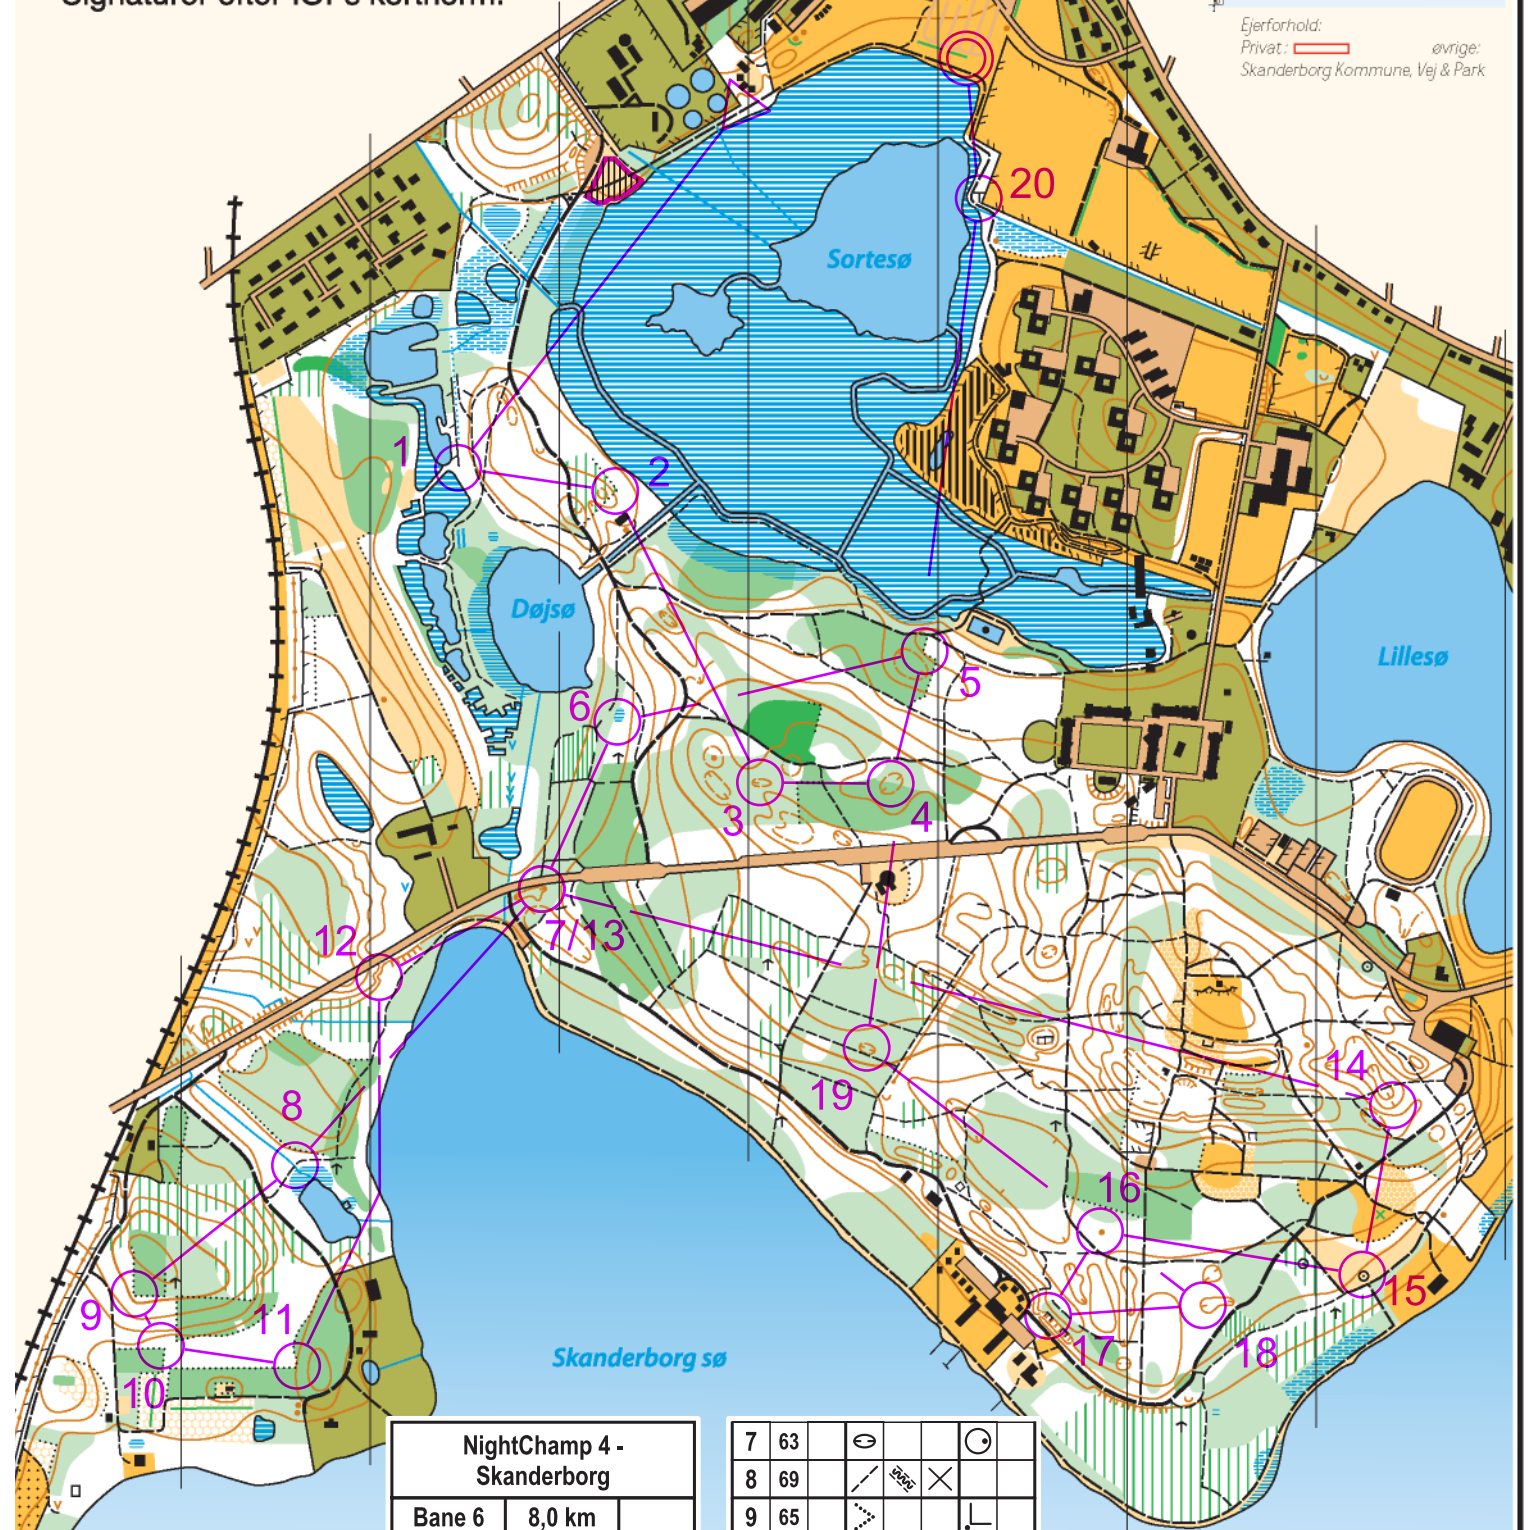

SKANDERBORG DYREHAVE

NightChamp 4 - Skanderborg
Bane 6

Målestok 1:10000 Ækvidistance 2 m
Signaturer efter IOFs kortnorm.

Ejerforhold:
Privat: øvrige:
Skanderborg Kommune, Vej & Park

NightChamp 4 - Skanderborg			
Bane 6	8,0 km		
1 48			
2 62			
3 79			
4 55			
5 73			
6 49			

7 63			
8 69			
9 65			
10 54			
11 76			
12 64			
13 63			
14 77			
15 78			
16 61			

17 60			
18 56			
19 43			
20 39			
		190 m	

Orienteringskort udgivet af
HORSSENS OK under
Dansk Orienterings-Forbund
Kortet er fremstillet på grundlag af
Henrik Andersen, Århus 1998