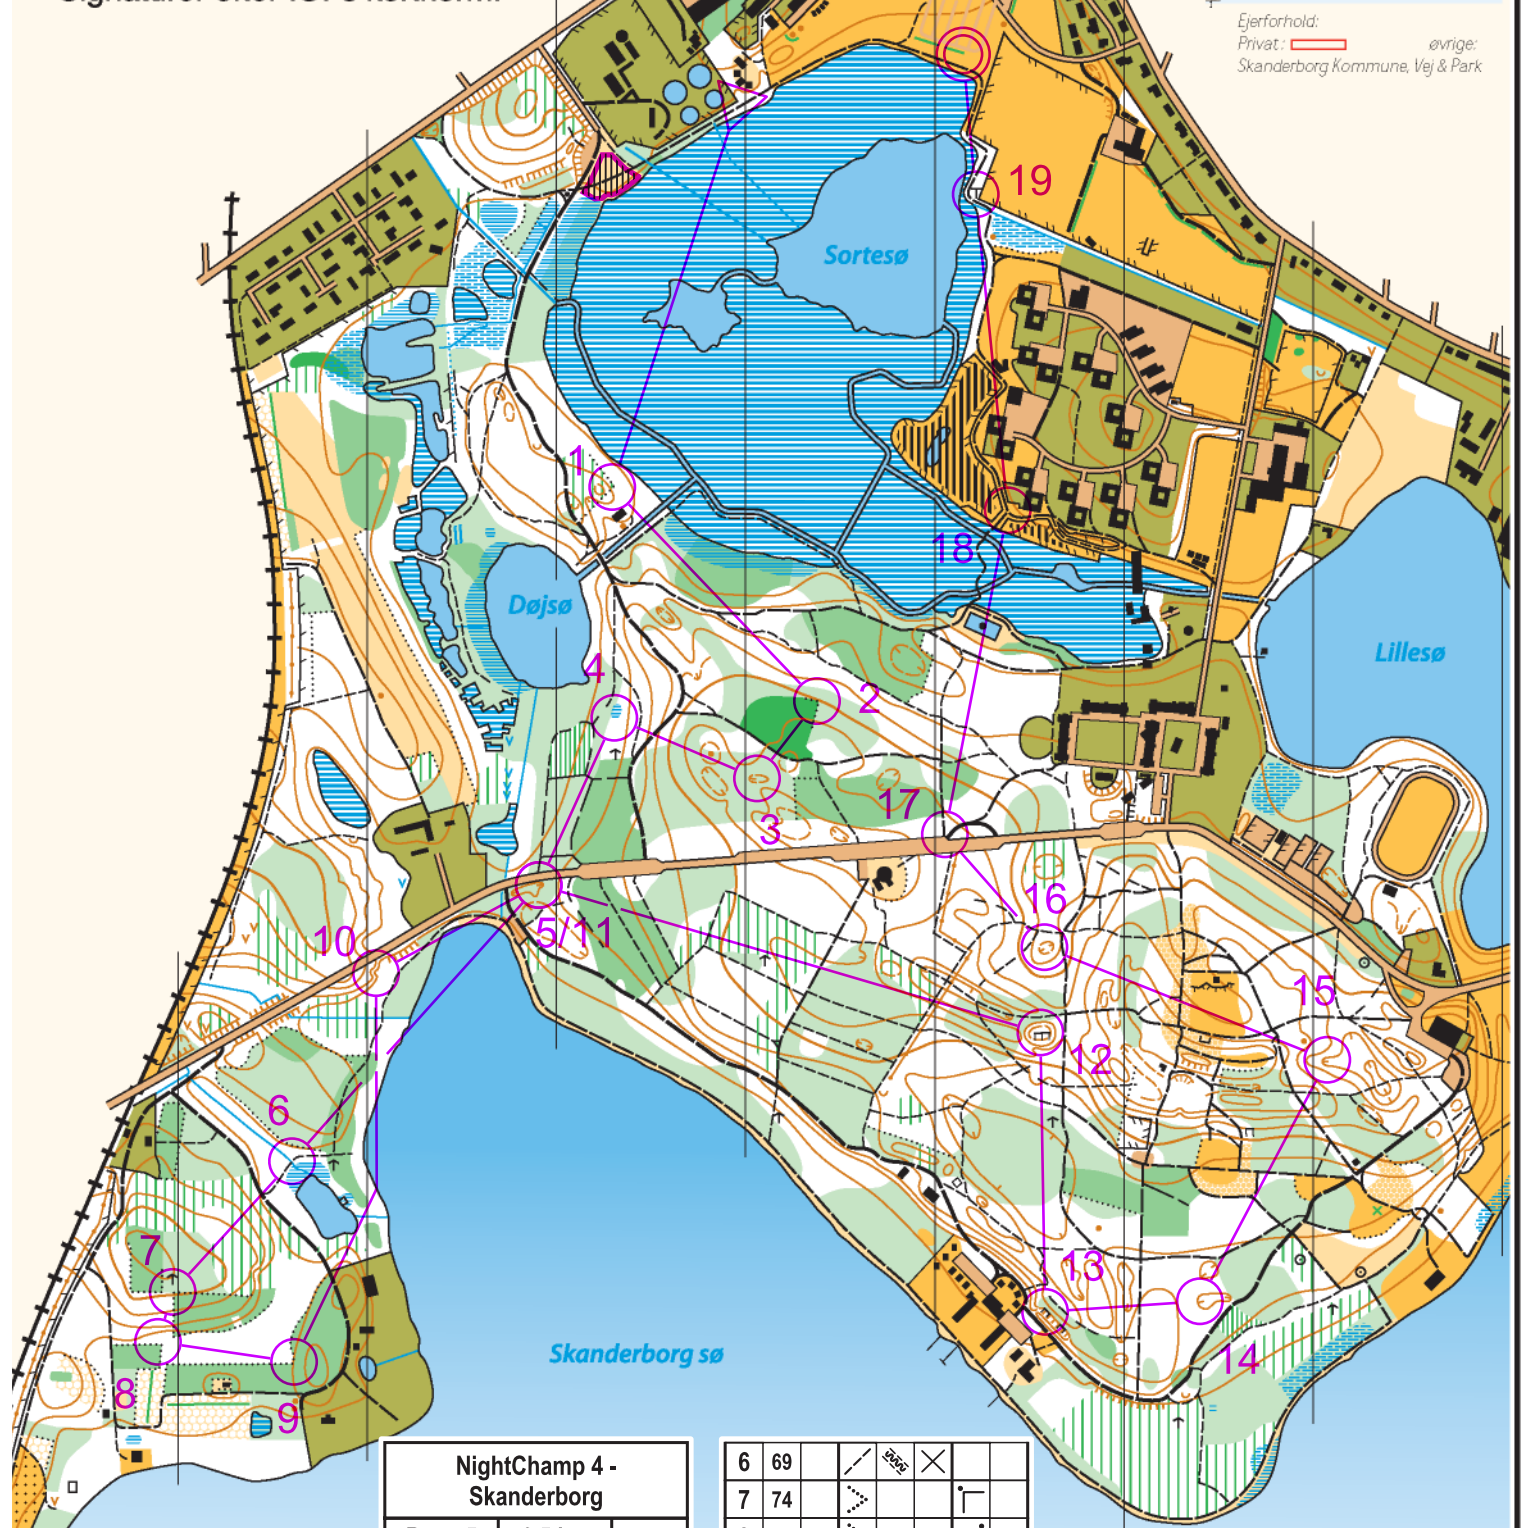

NightChamp 4 - Skanderborg			
Bane 5		6,5 km	
	62		
	80		
	79		
	49		
	63		

6	69				
7	74				
8	54				
9	76				
10	64				
11	63				
12	57				
13	60				
14	56				

15	50				
16	58				
17	47				
18	37				
19	39				

Orienteringskort udgive
HORSENS OK und
Dansk Orienterings-For
Kortet er fremstillet på gru
Henrik Andersen, Århus 1

100

100

190 m