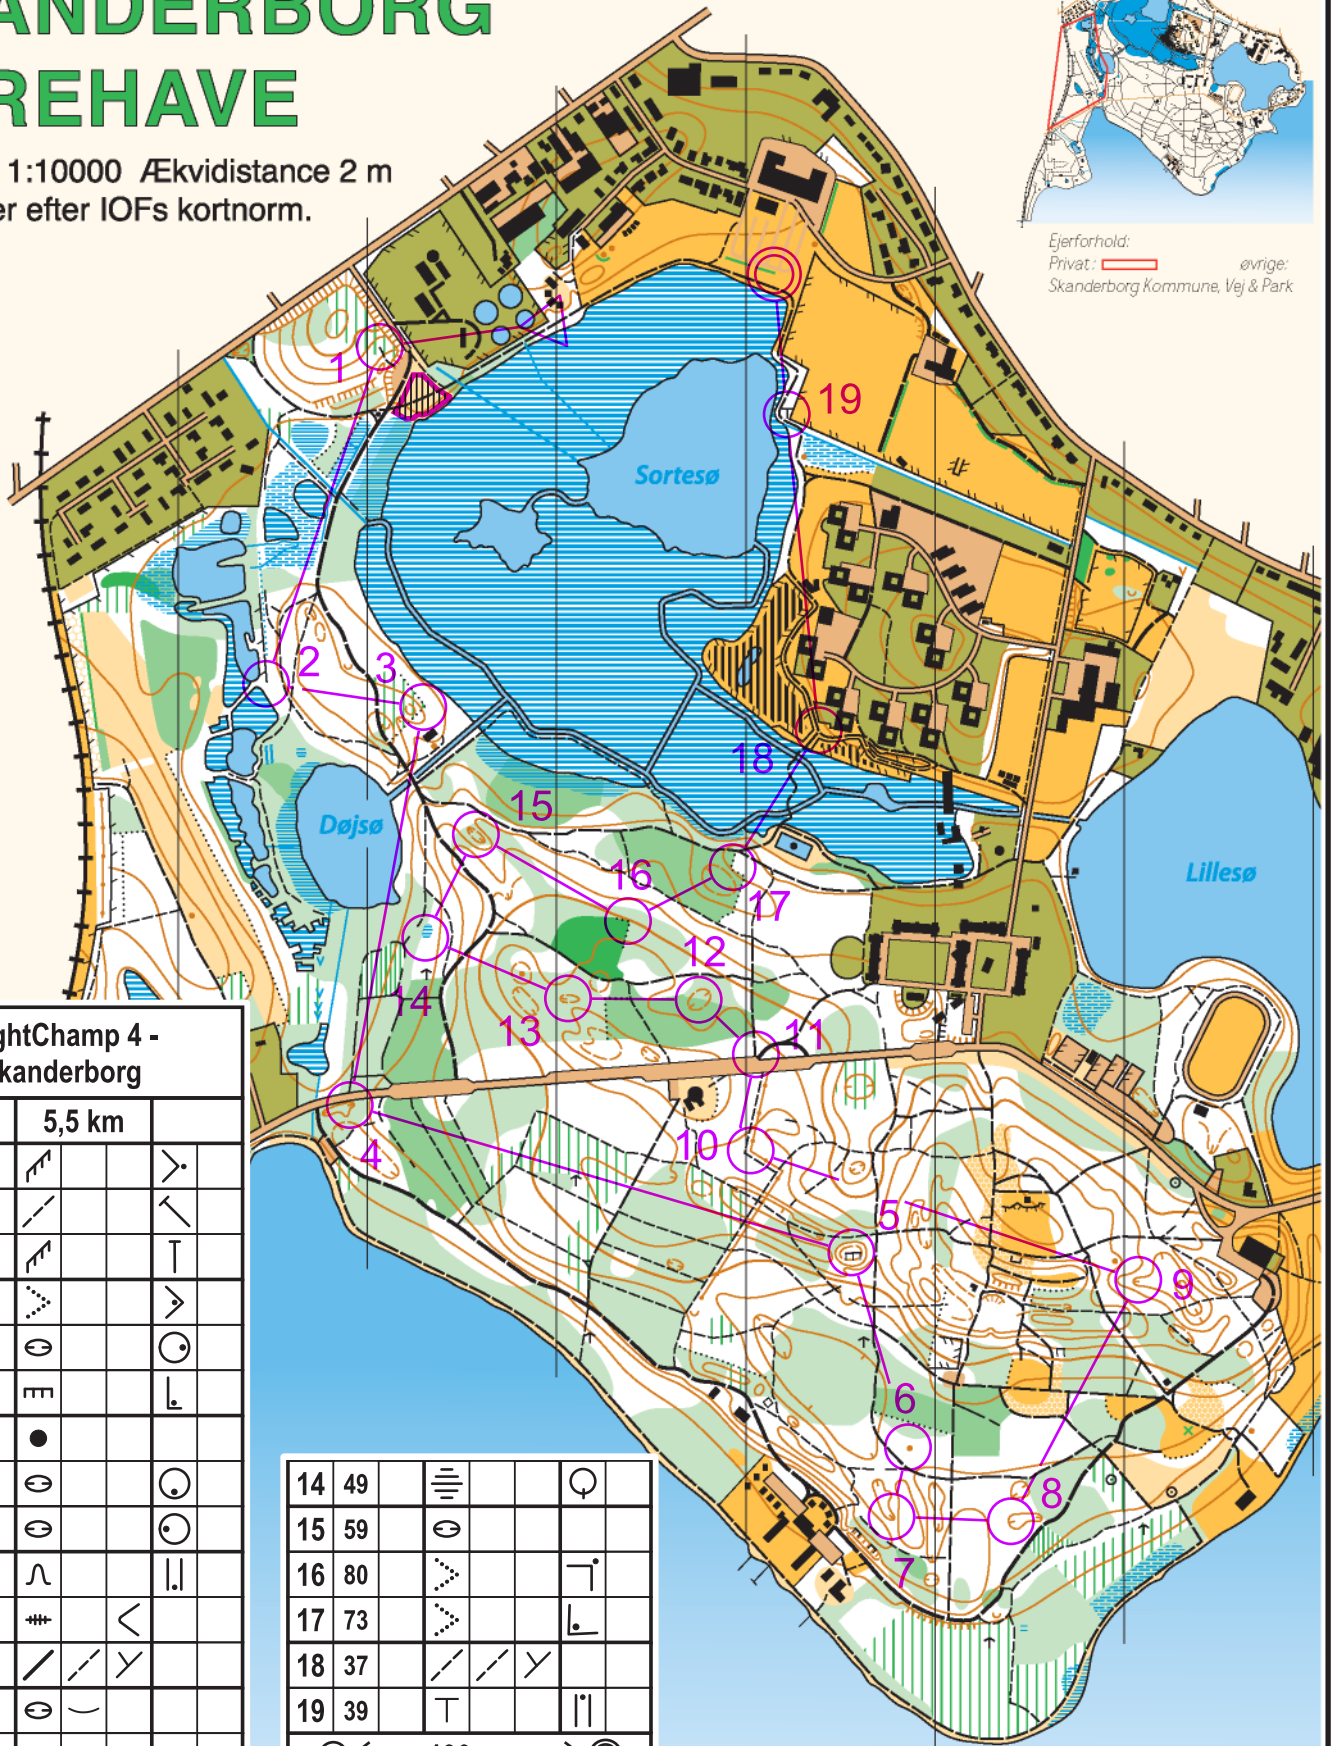

SKANDERBORG DYREHAVE

Målestok 1:10000 Ækvidistance 2 m
Signaturer efter IOFs kortnorm.

Ejerforhold:
Privat: øvrige:
Skanderborg Kommune, Vej & Park

NightChamp 4 - Skanderborg			
Bane 4	5,5 km		
1 53			
2 48			
3 62			
4 63			
5 57			
6 61			
7 51			
8 56			
9 50			
10 46			
11 47			
12 55			
13 79			

14 49			
15 59			
16 80			
17 73			
18 37			
19 39			

○ < 190 m > ⊙

www.condes.net 10.3.3 OK Pan Aarhus
NightChamp 4 - Skanderborg

Orienteringskort udgivet af
HORSENS OK under
Dansk Orienterings-Forbund

NightChamp 4 - Skanderborg
Bane 4

Kortet er fremstillet på grundlag af orienteringskort af Thomas Fredberg 1998 og nye luftfoto. Kortet er rekognosceret af Henrik Andersen, Århus 1900 Orientering . Rentegnet på Macintosh af Steen Frandsen. Udgivet 2007 © Copyright